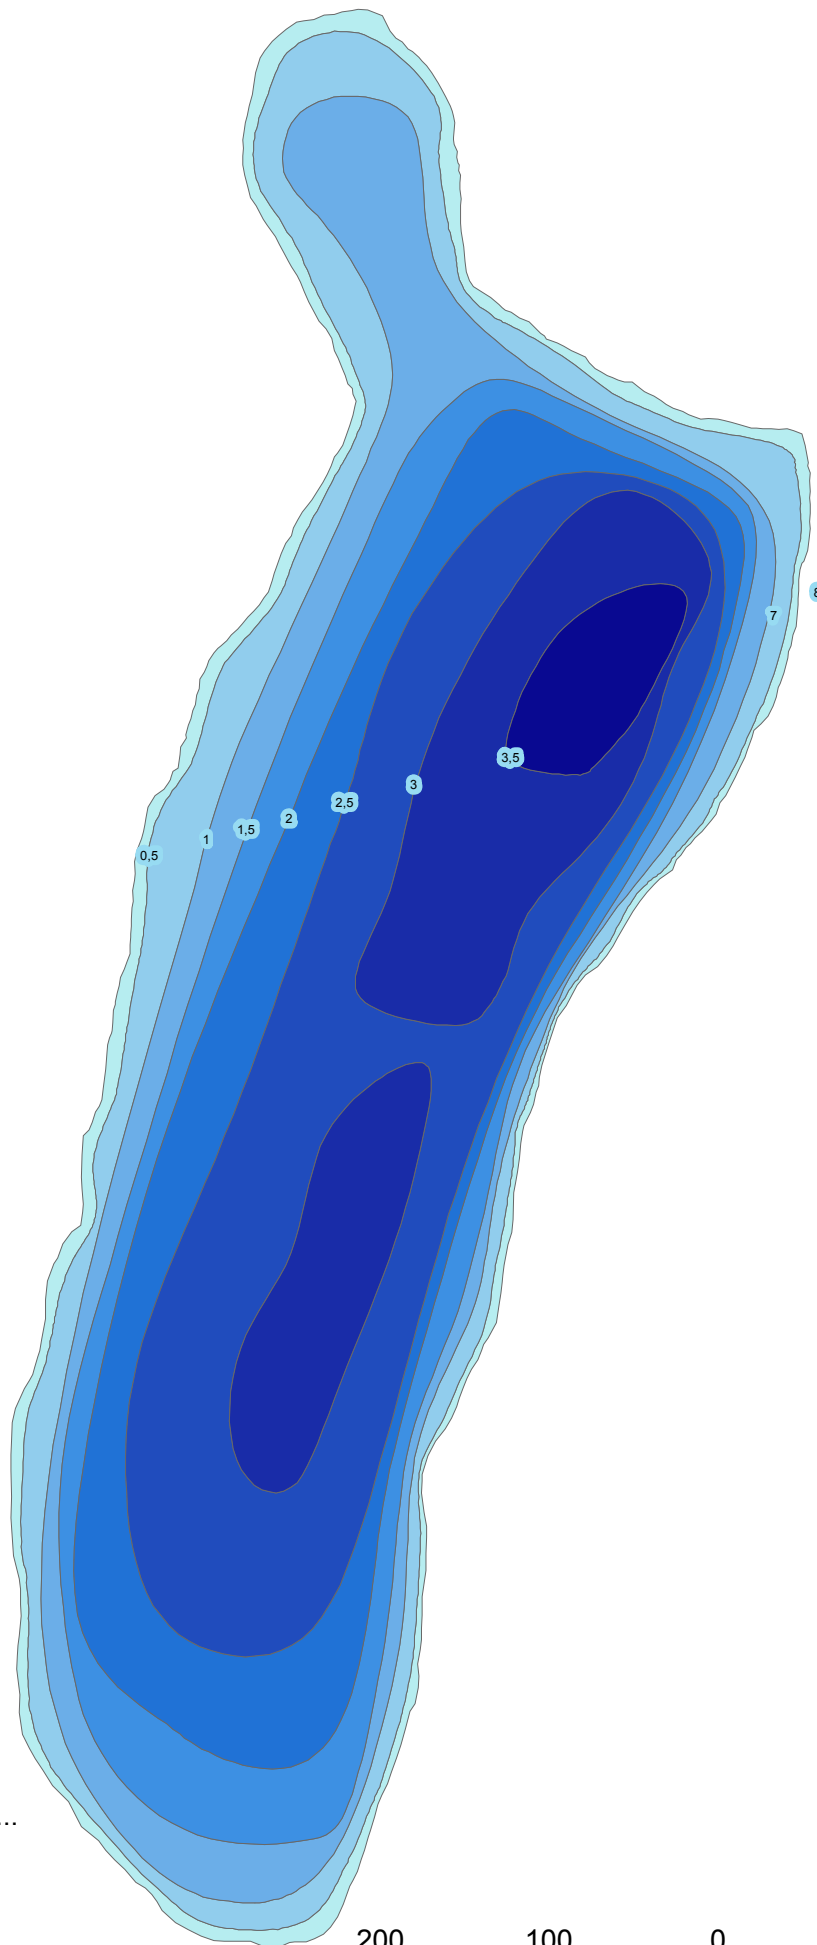

# Alter Dorfsee

## Legende

- 0,0
- 0,5
- 1,0
- 1,5
- 2,0
- 2,5
- 3,0
- 3,5

Tiefe in m, z. B.:

0,0 = 0,0 bis < 0,5 m tief-  
-0,5 = 0,5 bis < 1,0 m tief ...

Maximaltiefe: 3,98 m

200 100 0 200 Meter