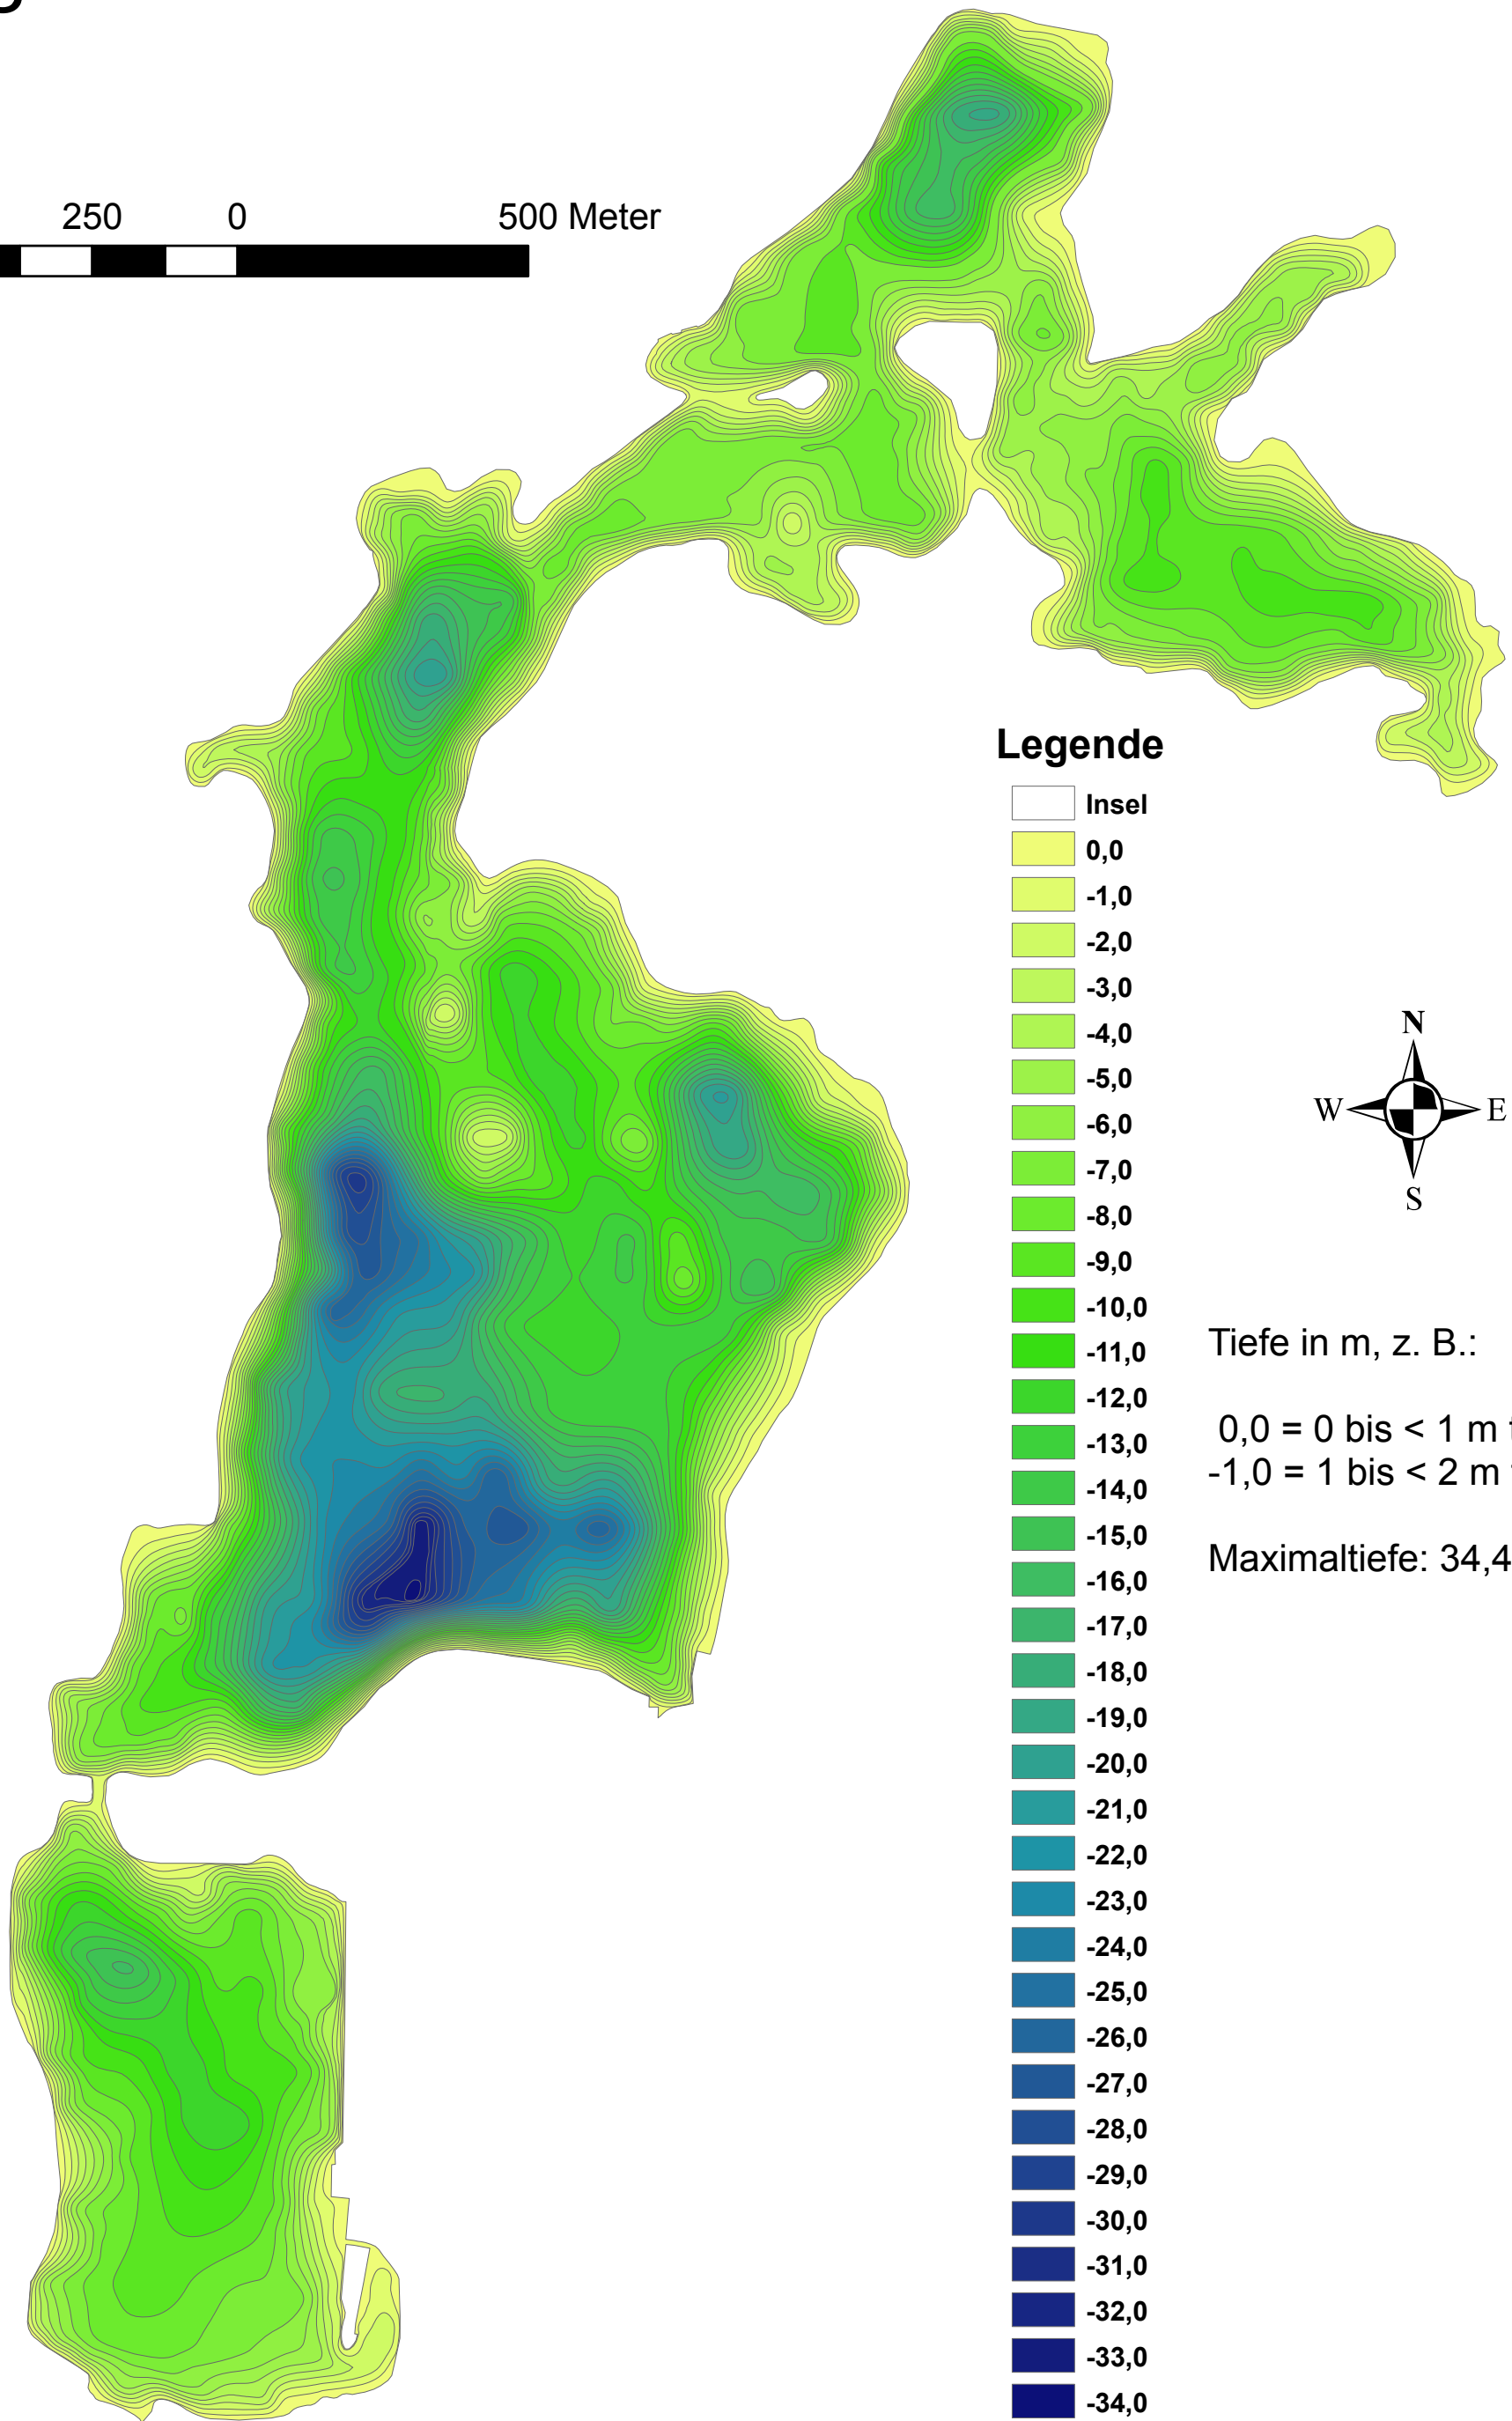

Ziegelinnen- und Aussensee

500 250 0 500 Meter

Legende

Tiefe in m, z. B.:

0,0 = 0 bis < 1 m tief
-1,0 = 1 bis < 2 m tief ...

Maximaltiefe: 34,40 m