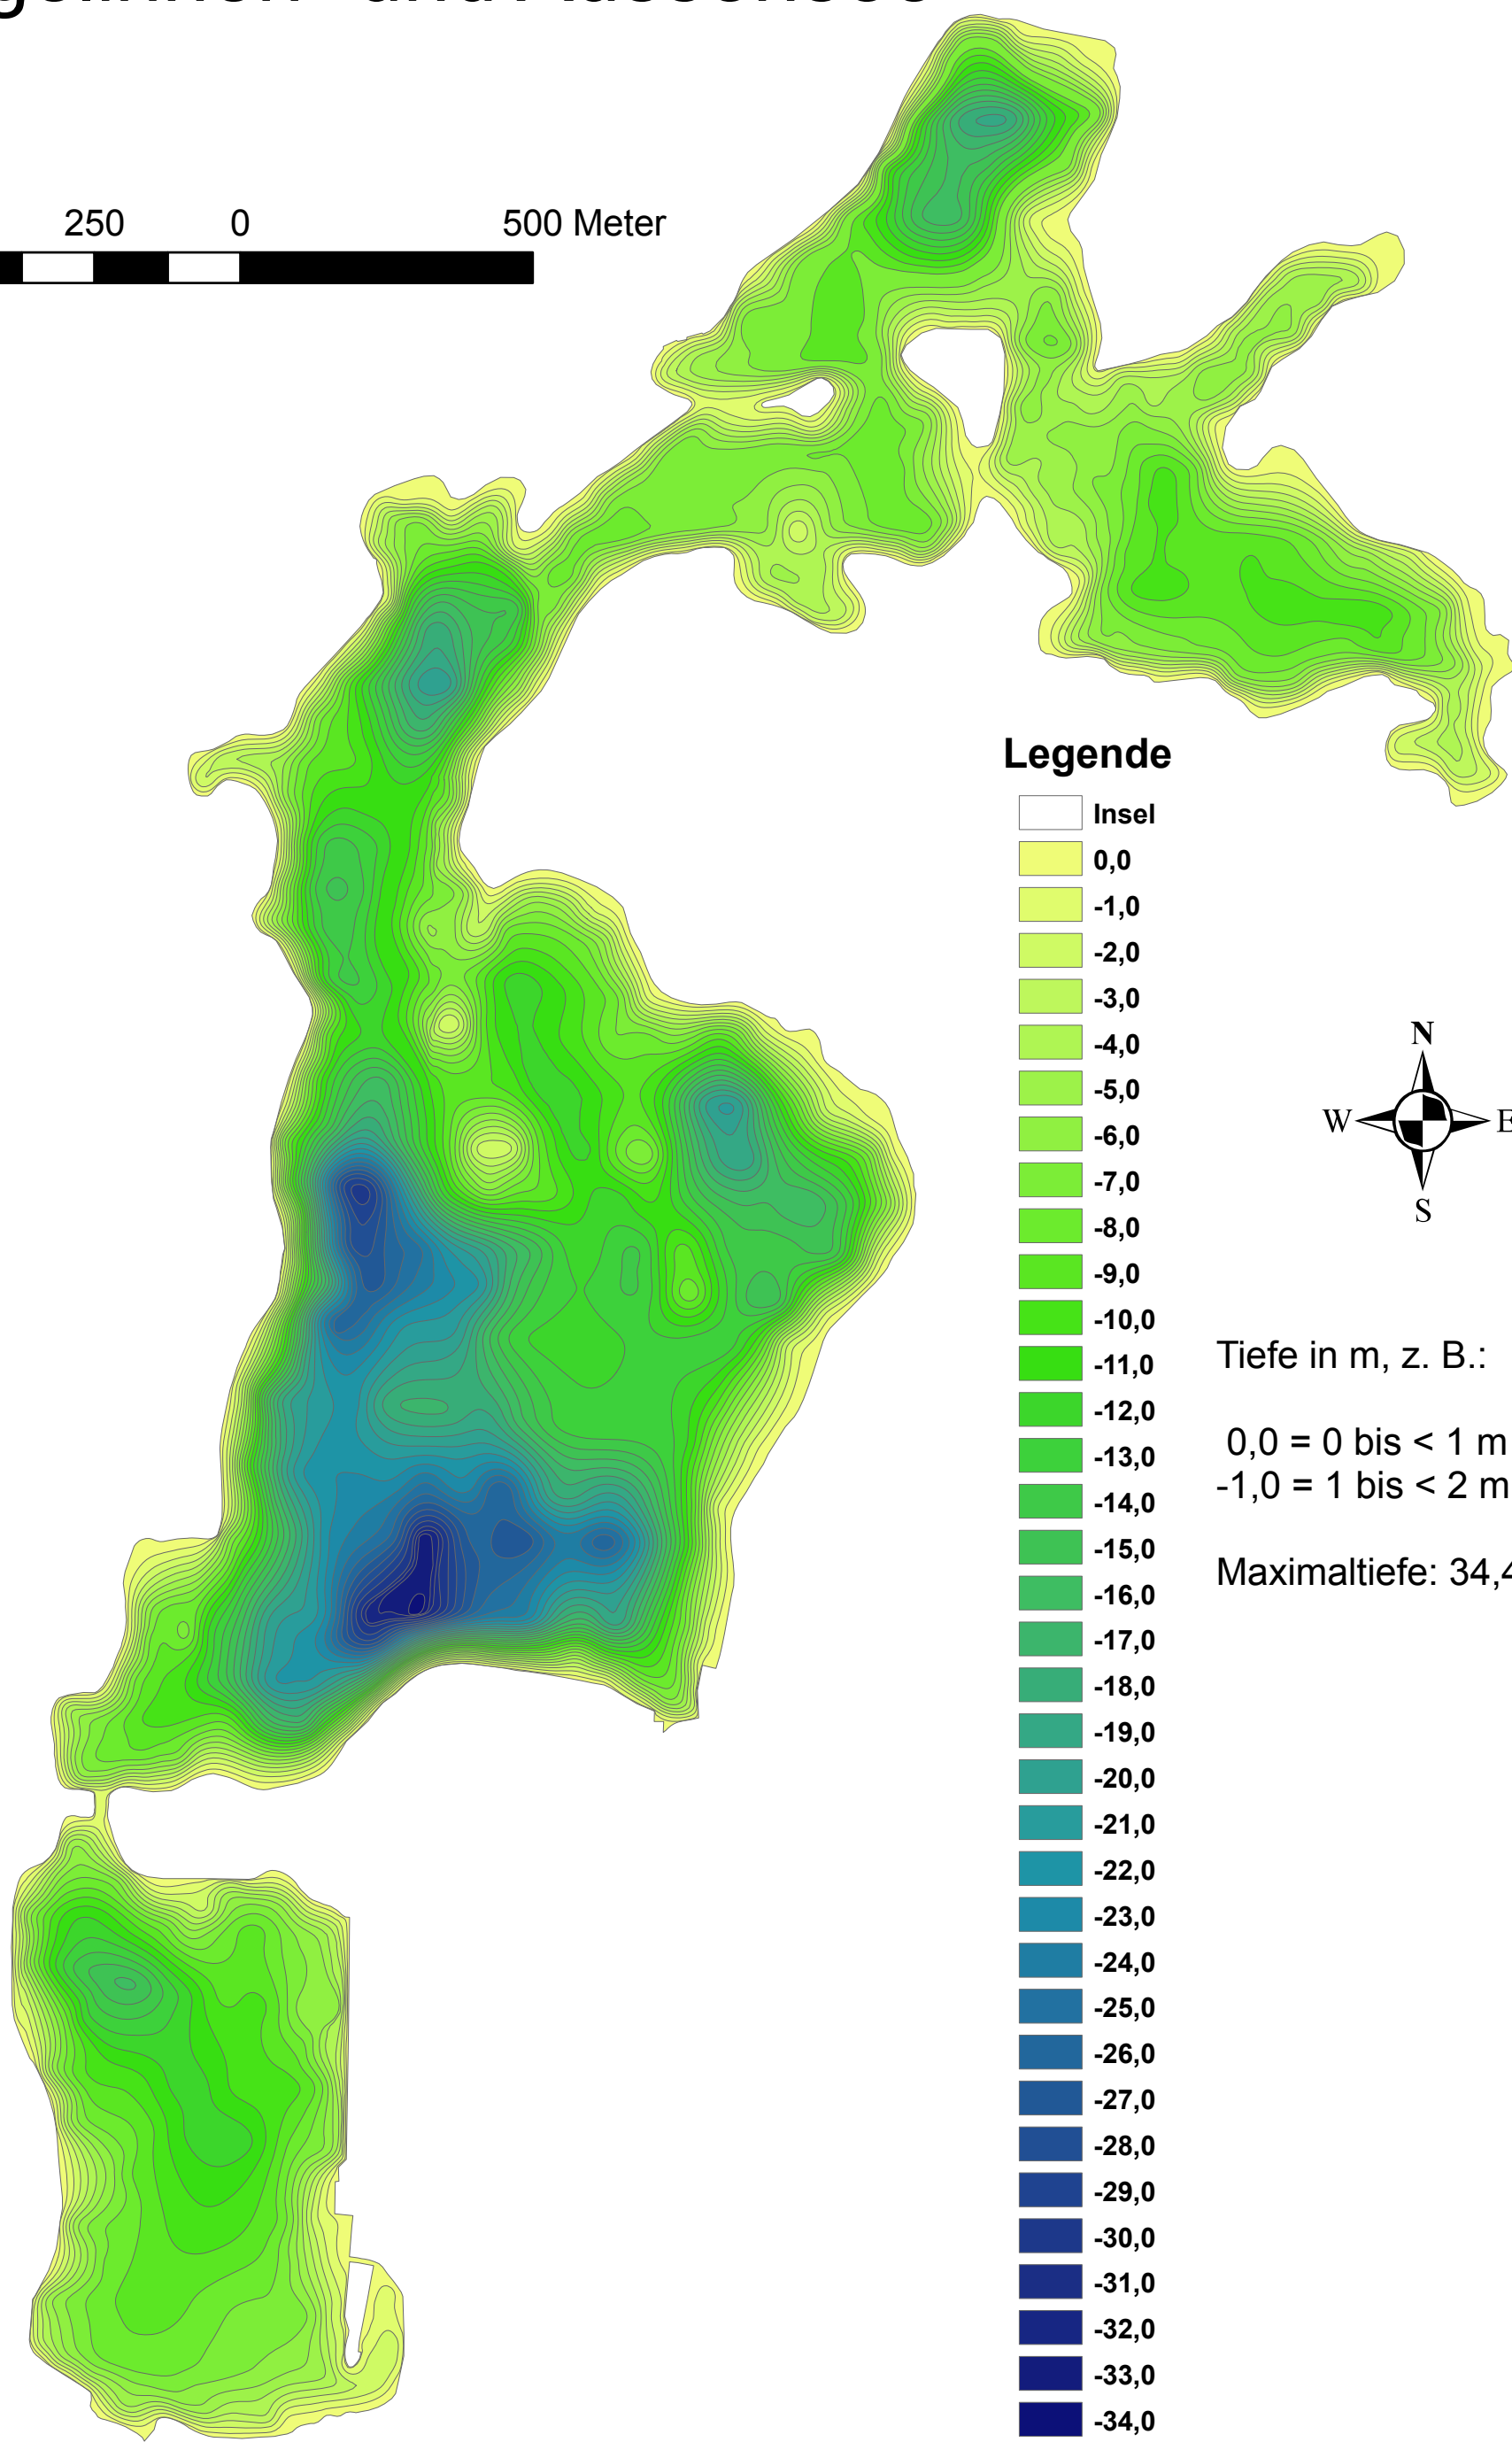

Ziegelinnen- und Aussensee

500 250 0 500 Meter

Legende

Tiefe in m, z. B.:

0,0 = 0 bis < 1 m tief
-1,0 = 1 bis < 2 m tief ...

Maximaltiefe: 34,40 m