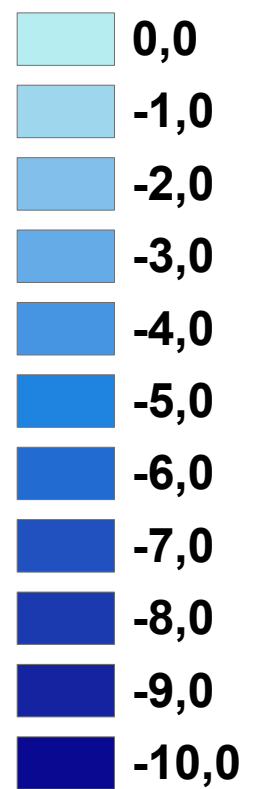

Neukloster See

Legende

Tiefe in m, z. B.:

0,0 = 0 bis < 1 m tief
-1,0 = 1 bis < 2 m tief ...

Maximaltiefe: 10,20 m

Quelle: Ministerium für Landwirtschaft, Umwelt und Verbraucherschutz M-V, Seenreferat, 1998