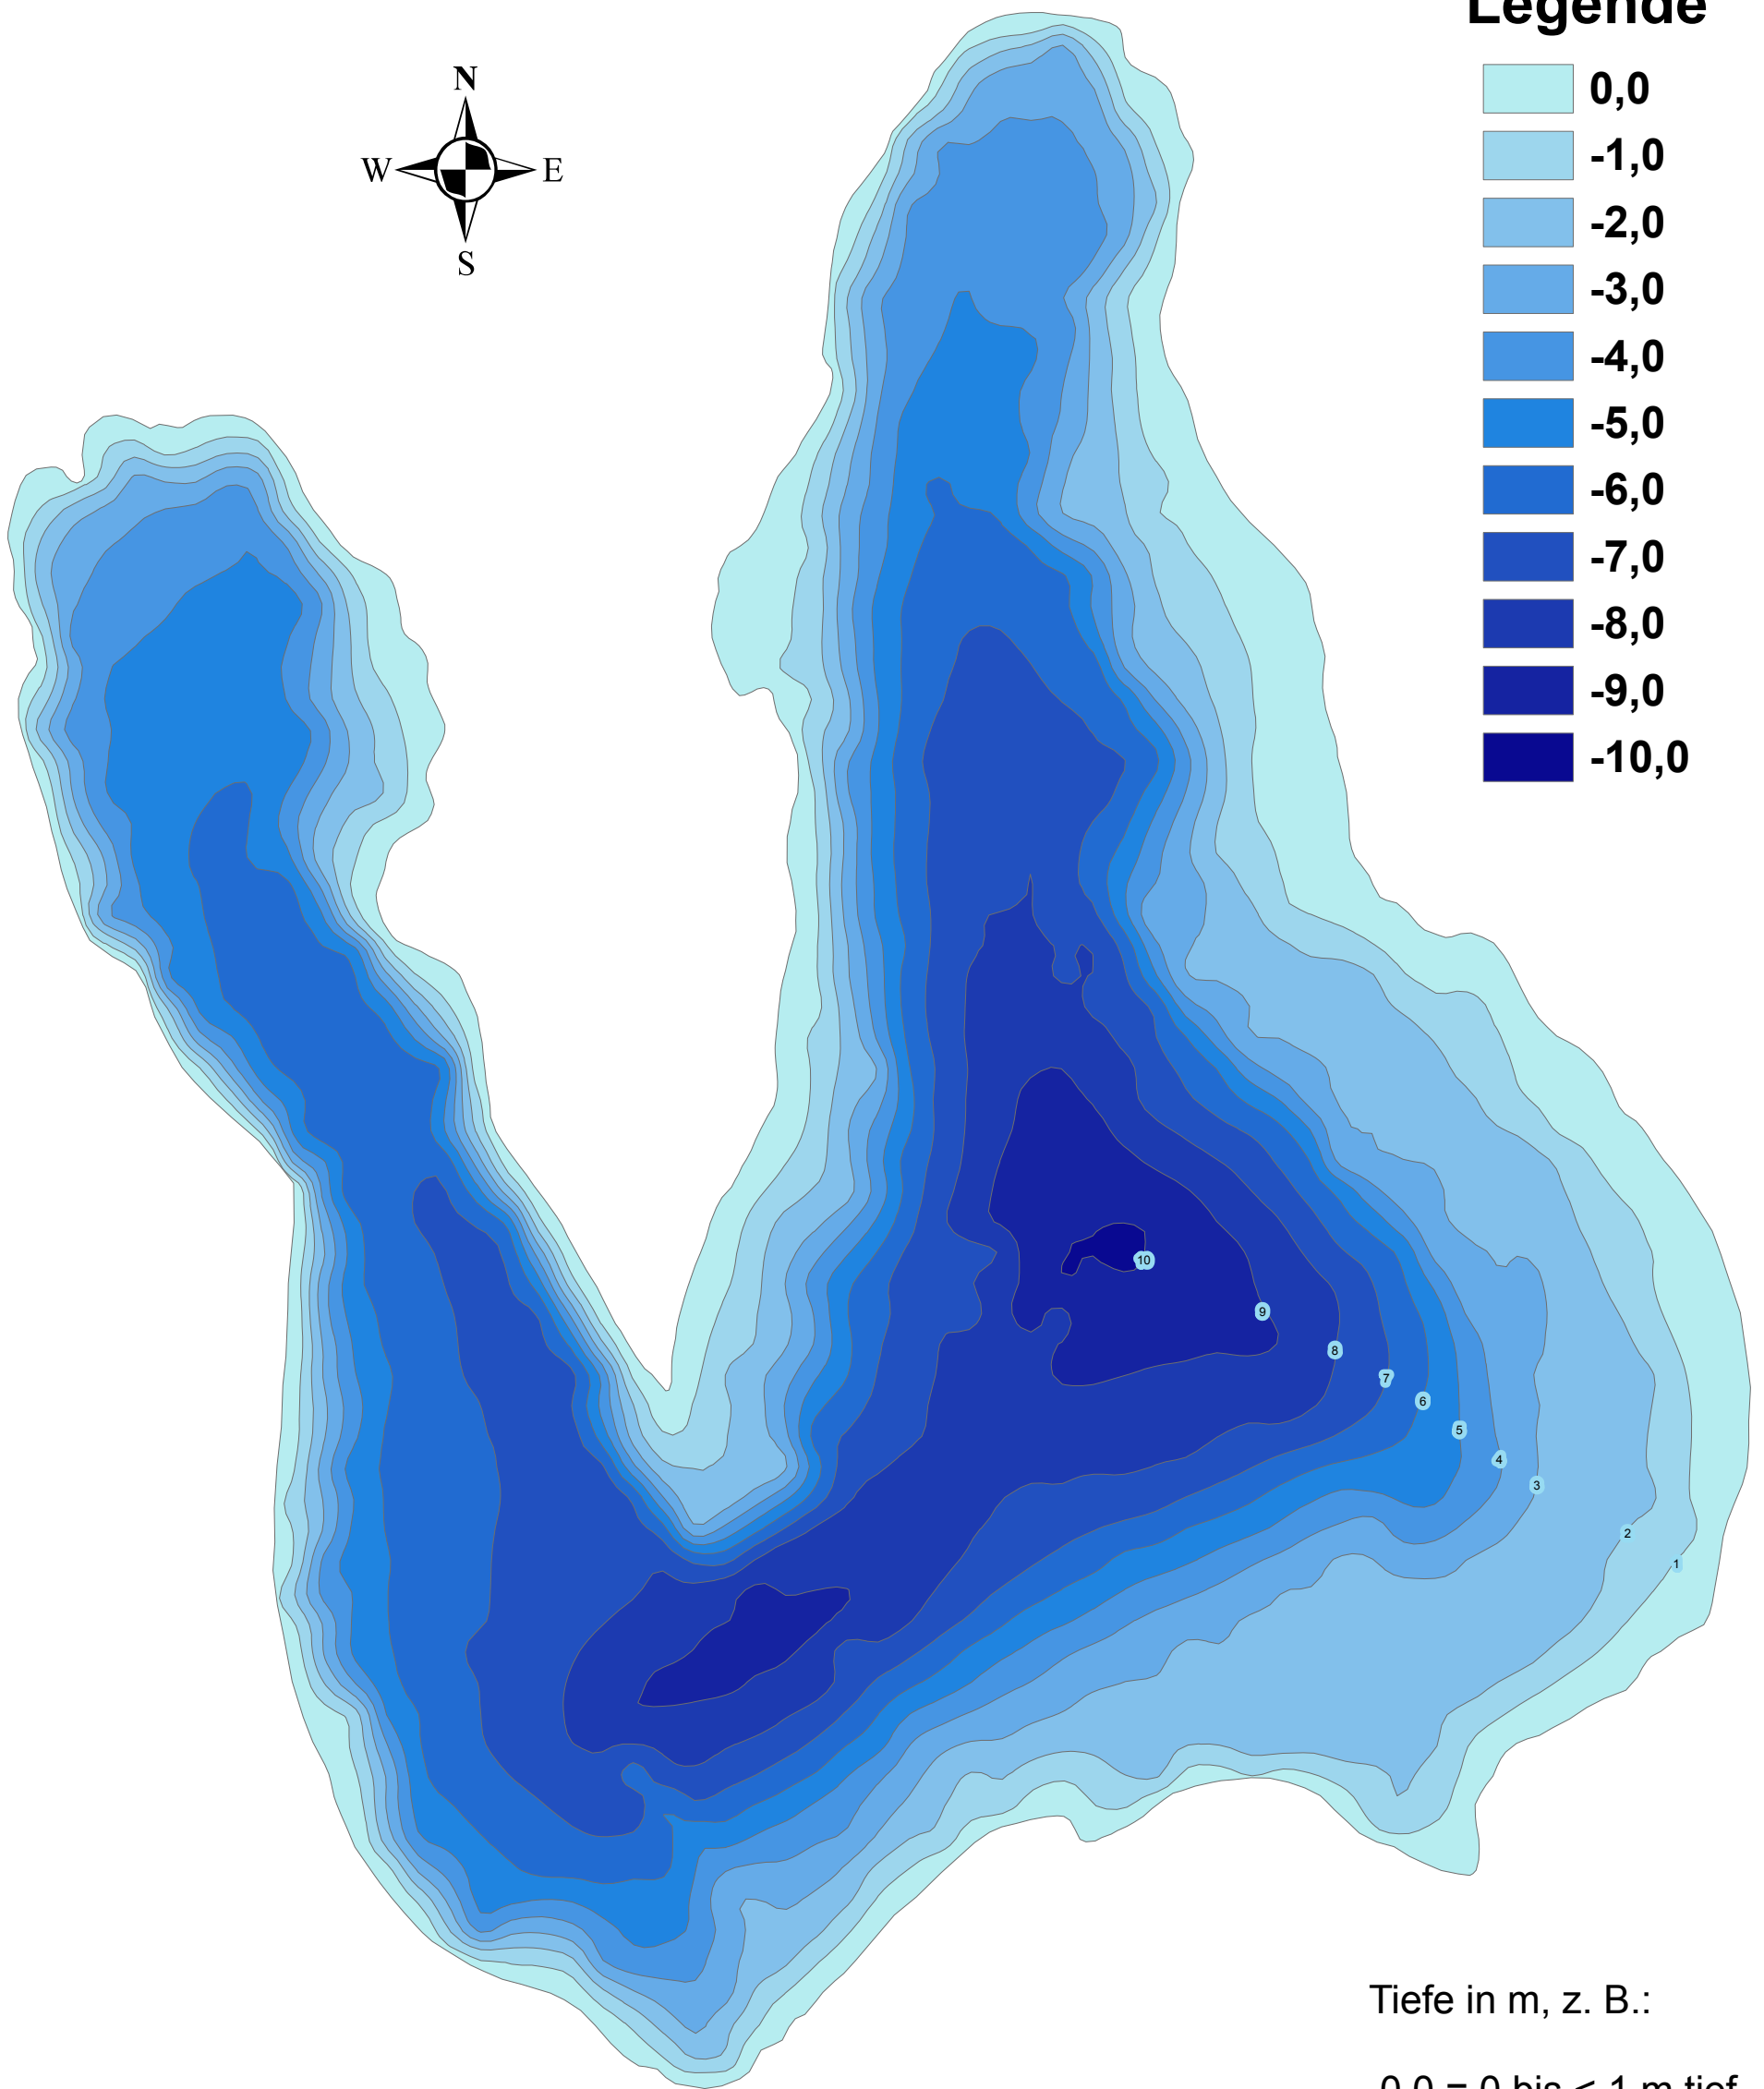

Neukloster See

Legende

Tiefe in m, z. B.:

0,0 = 0 bis < 1 m tief
-1,0 = 1 bis < 2 m tief ...

Maximaltiefe: 10,20 m

Quelle: Ministerium für Landwirtschaft, Umwelt und Verbraucherschutz M-V, Seenreferat, 1998