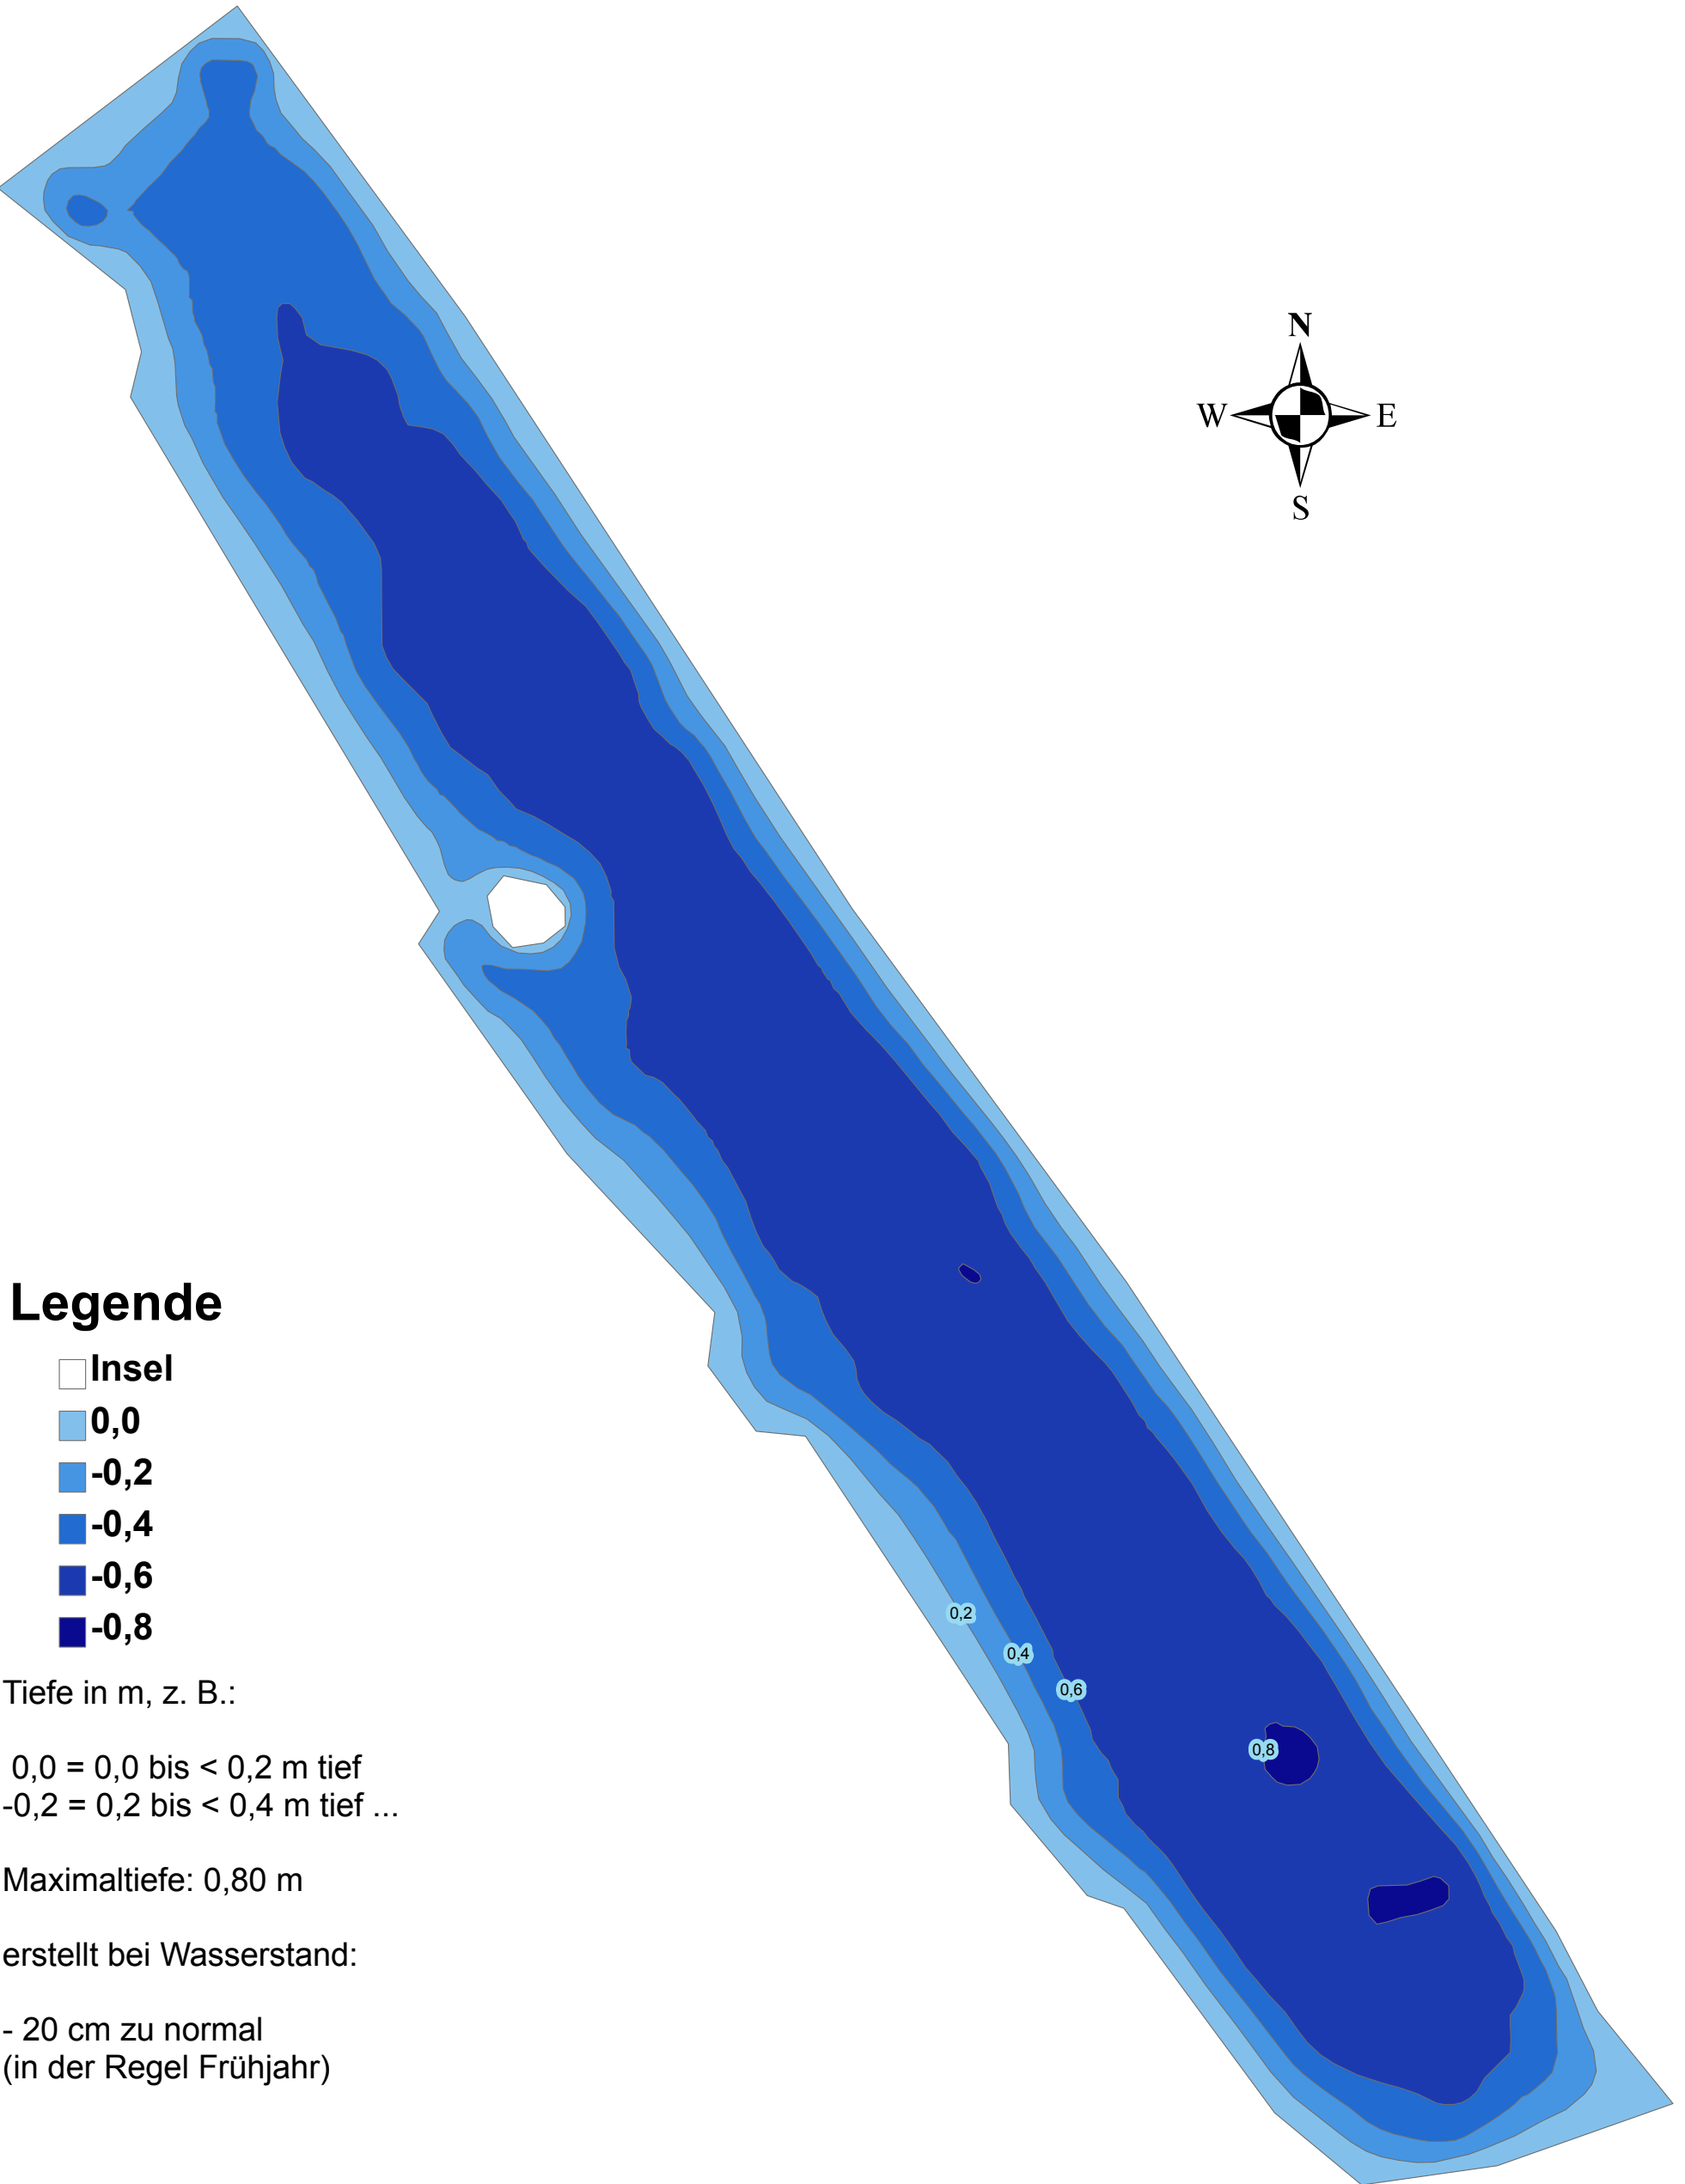

Landratsgraben

Legende

- Insel
- 0,0
- 0,2
- 0,4
- 0,6
- 0,8

Tiefe in m, z. B.:

0,0 = 0,0 bis < 0,2 m tief
-0,2 = 0,2 bis < 0,4 m tief ...

Maximaltiefe: 0,80 m

erstellt bei Wasserstand:

- 20 cm zu normal
(in der Regel Frühjahr)