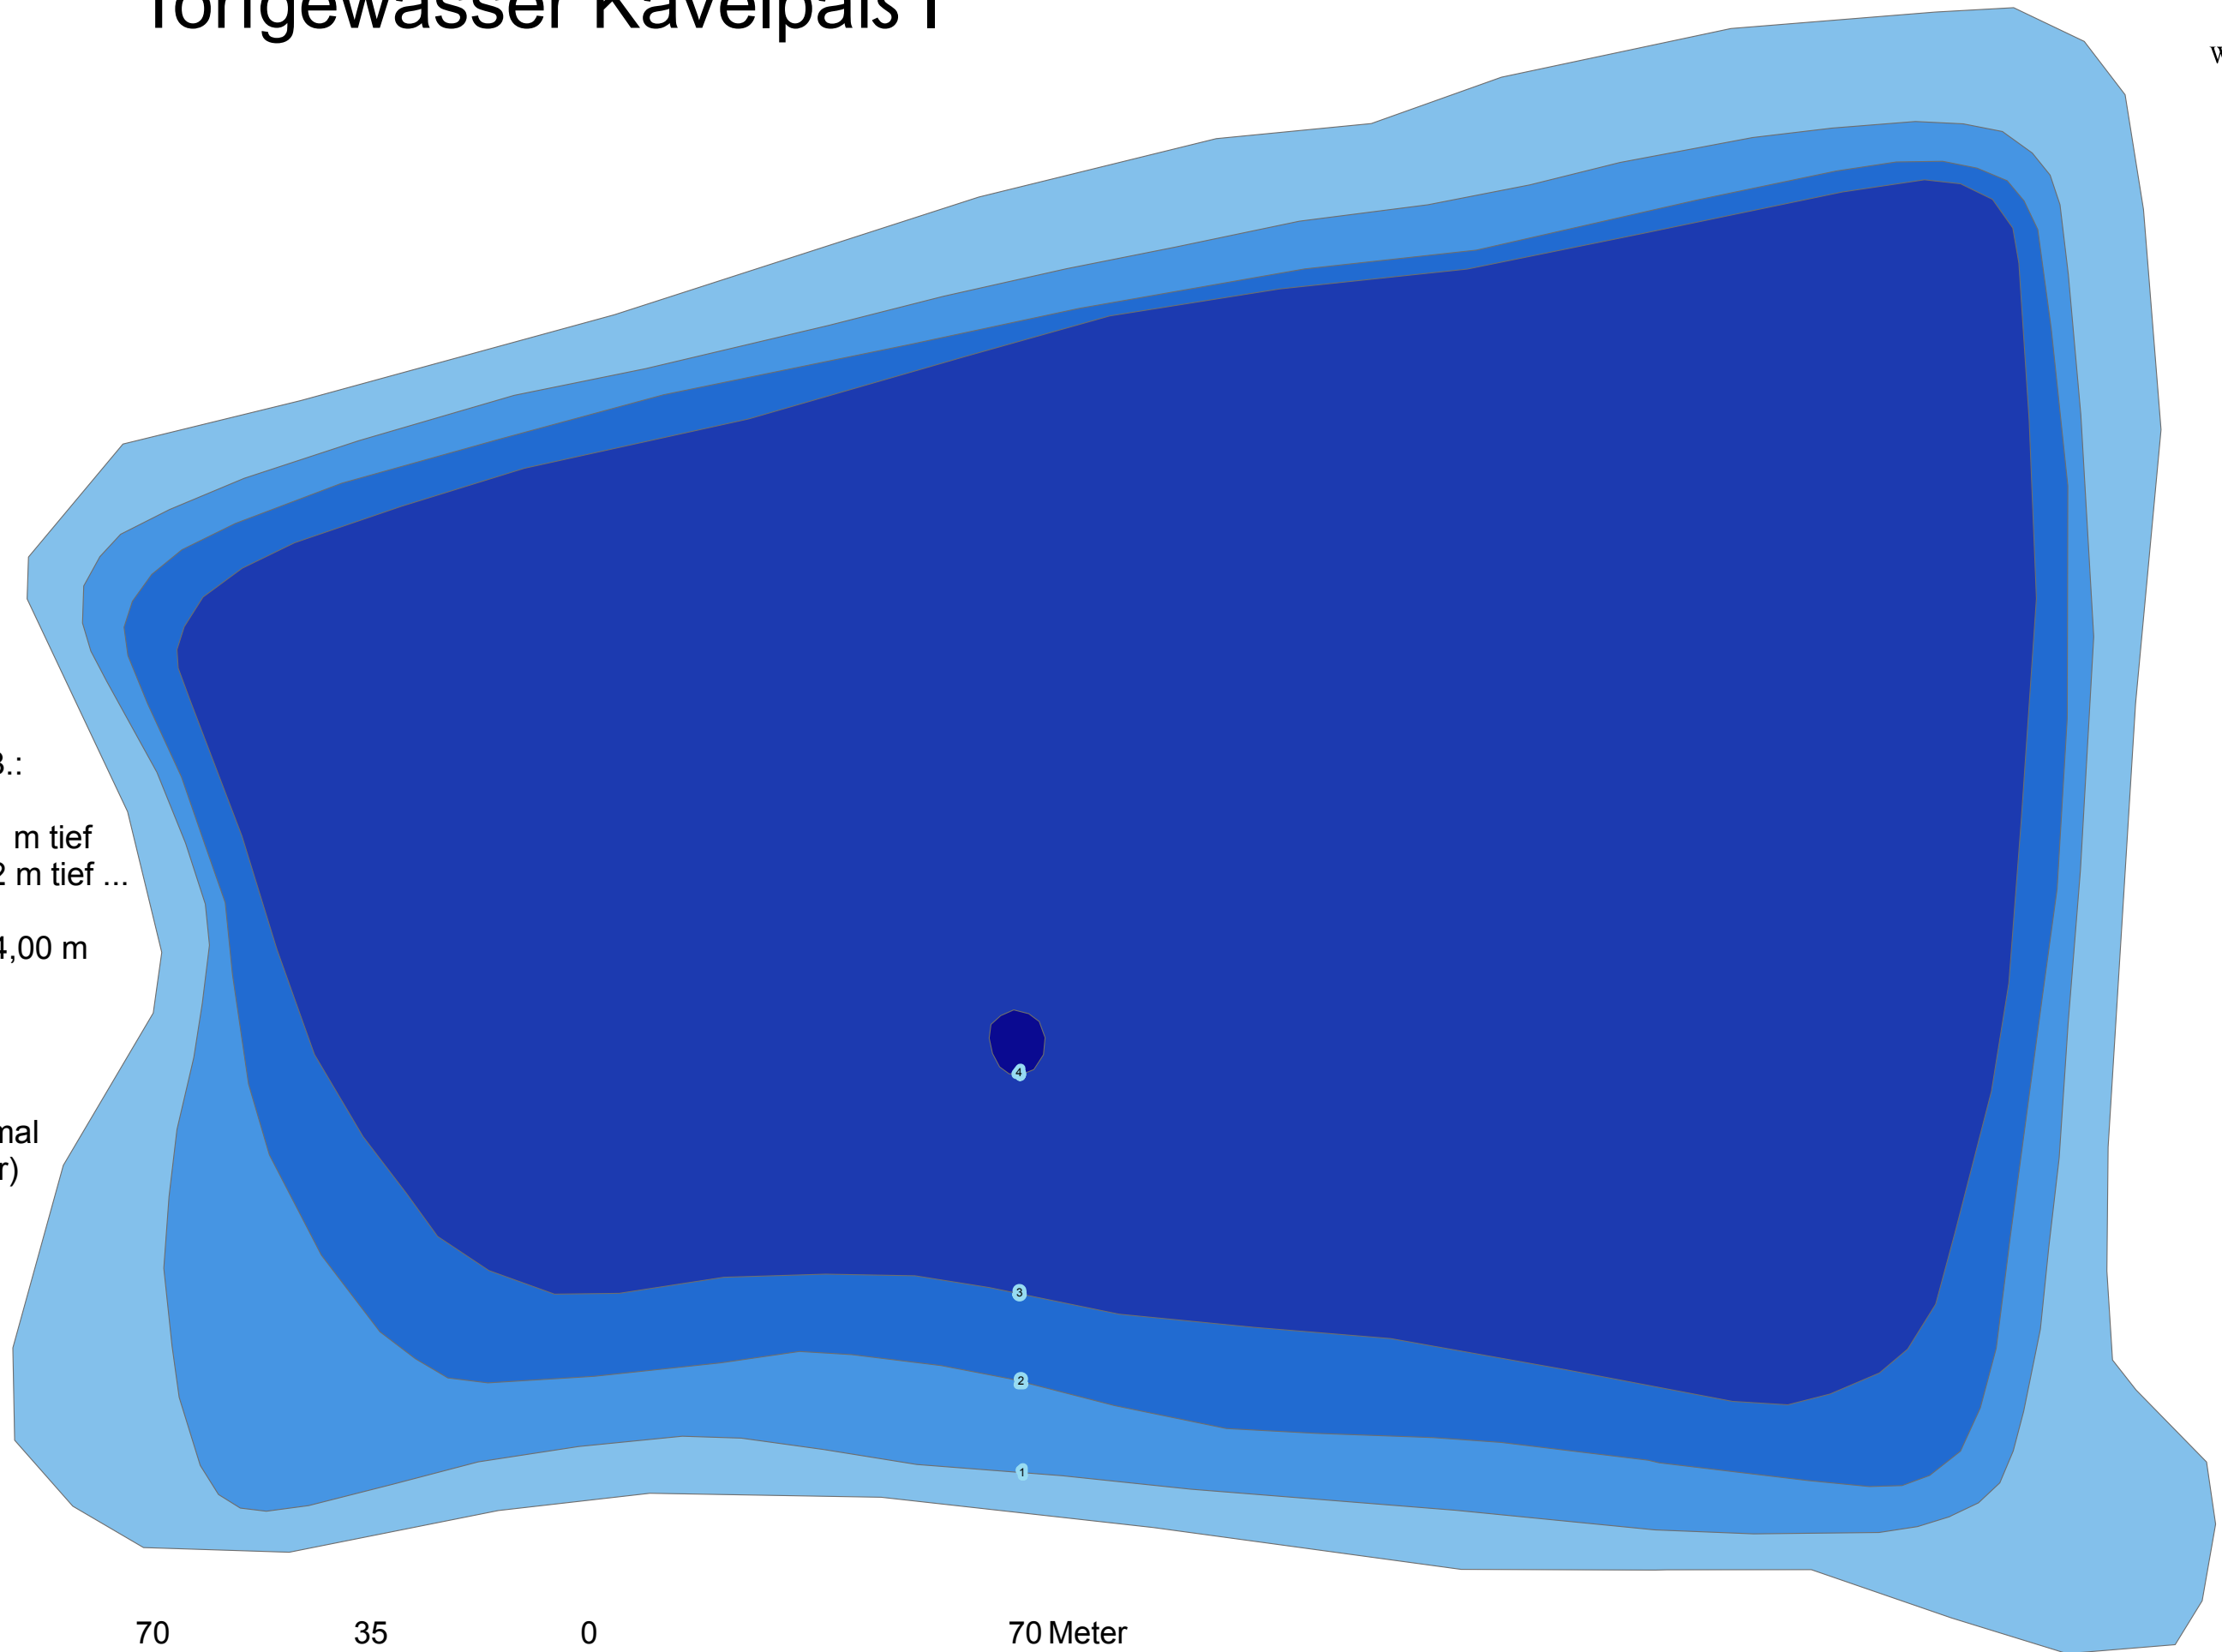

Torfgewässer Kavelpaß I

Legende

- 0,0
- -1,0
- -2,0
- -3,0
- -4,0

Tiefe in m, z. B.:

0,0 = 0 bis < 1 m tief
-1,0 = 1 bis < 2 m tief ...

Maximaltiefe: 4,00 m

erstellt bei
Wasserstand:

+ 5 cm zu normal
(meist Frühjahr)

70 35 0 70 Meter