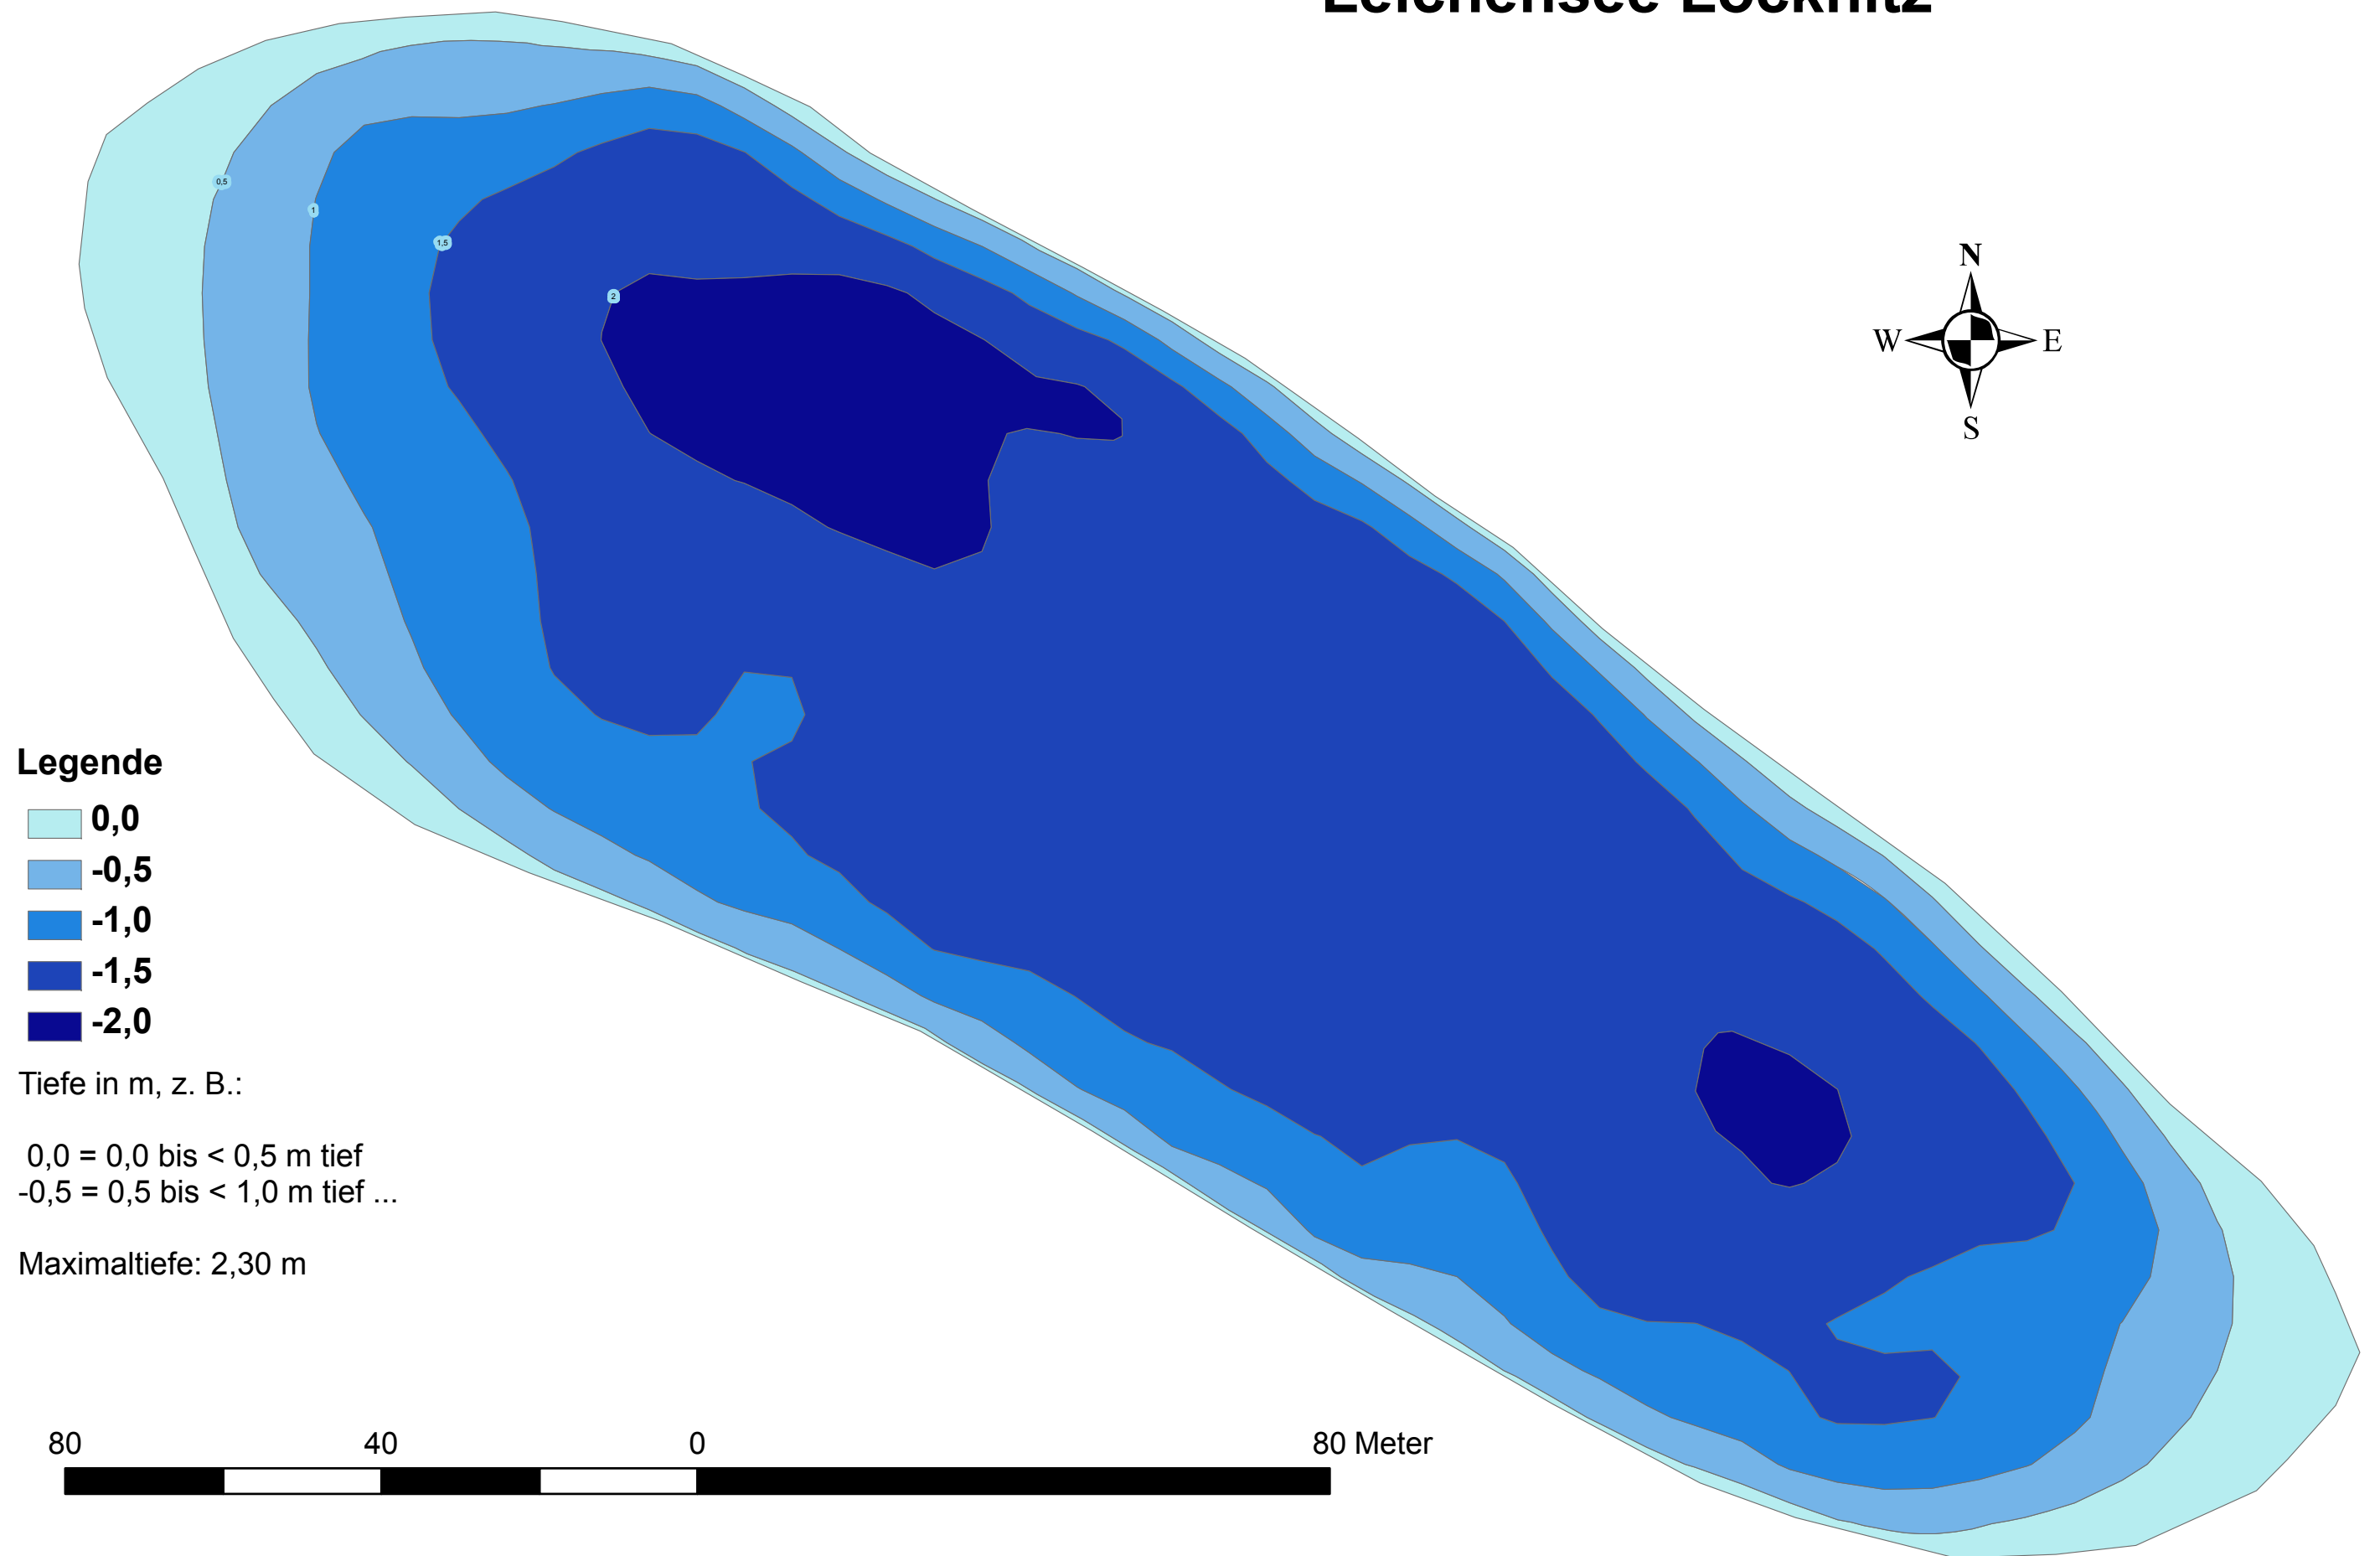

Leichensee Löcknitz

Legende

- 0,0
- 0,5
- 1,0
- 1,5
- 2,0

Tiefe in m, z. B.:

0,0 = 0,0 bis < 0,5 m tief

-0,5 = 0,5 bis < 1,0 m tief ...

Maximaltiefe: 2,30 m

80 40 0 80 Meter

Quelle: Ministerium für Landwirtschaft, Umwelt und Verbraucherschutz M-V, Seenreferat, 2001