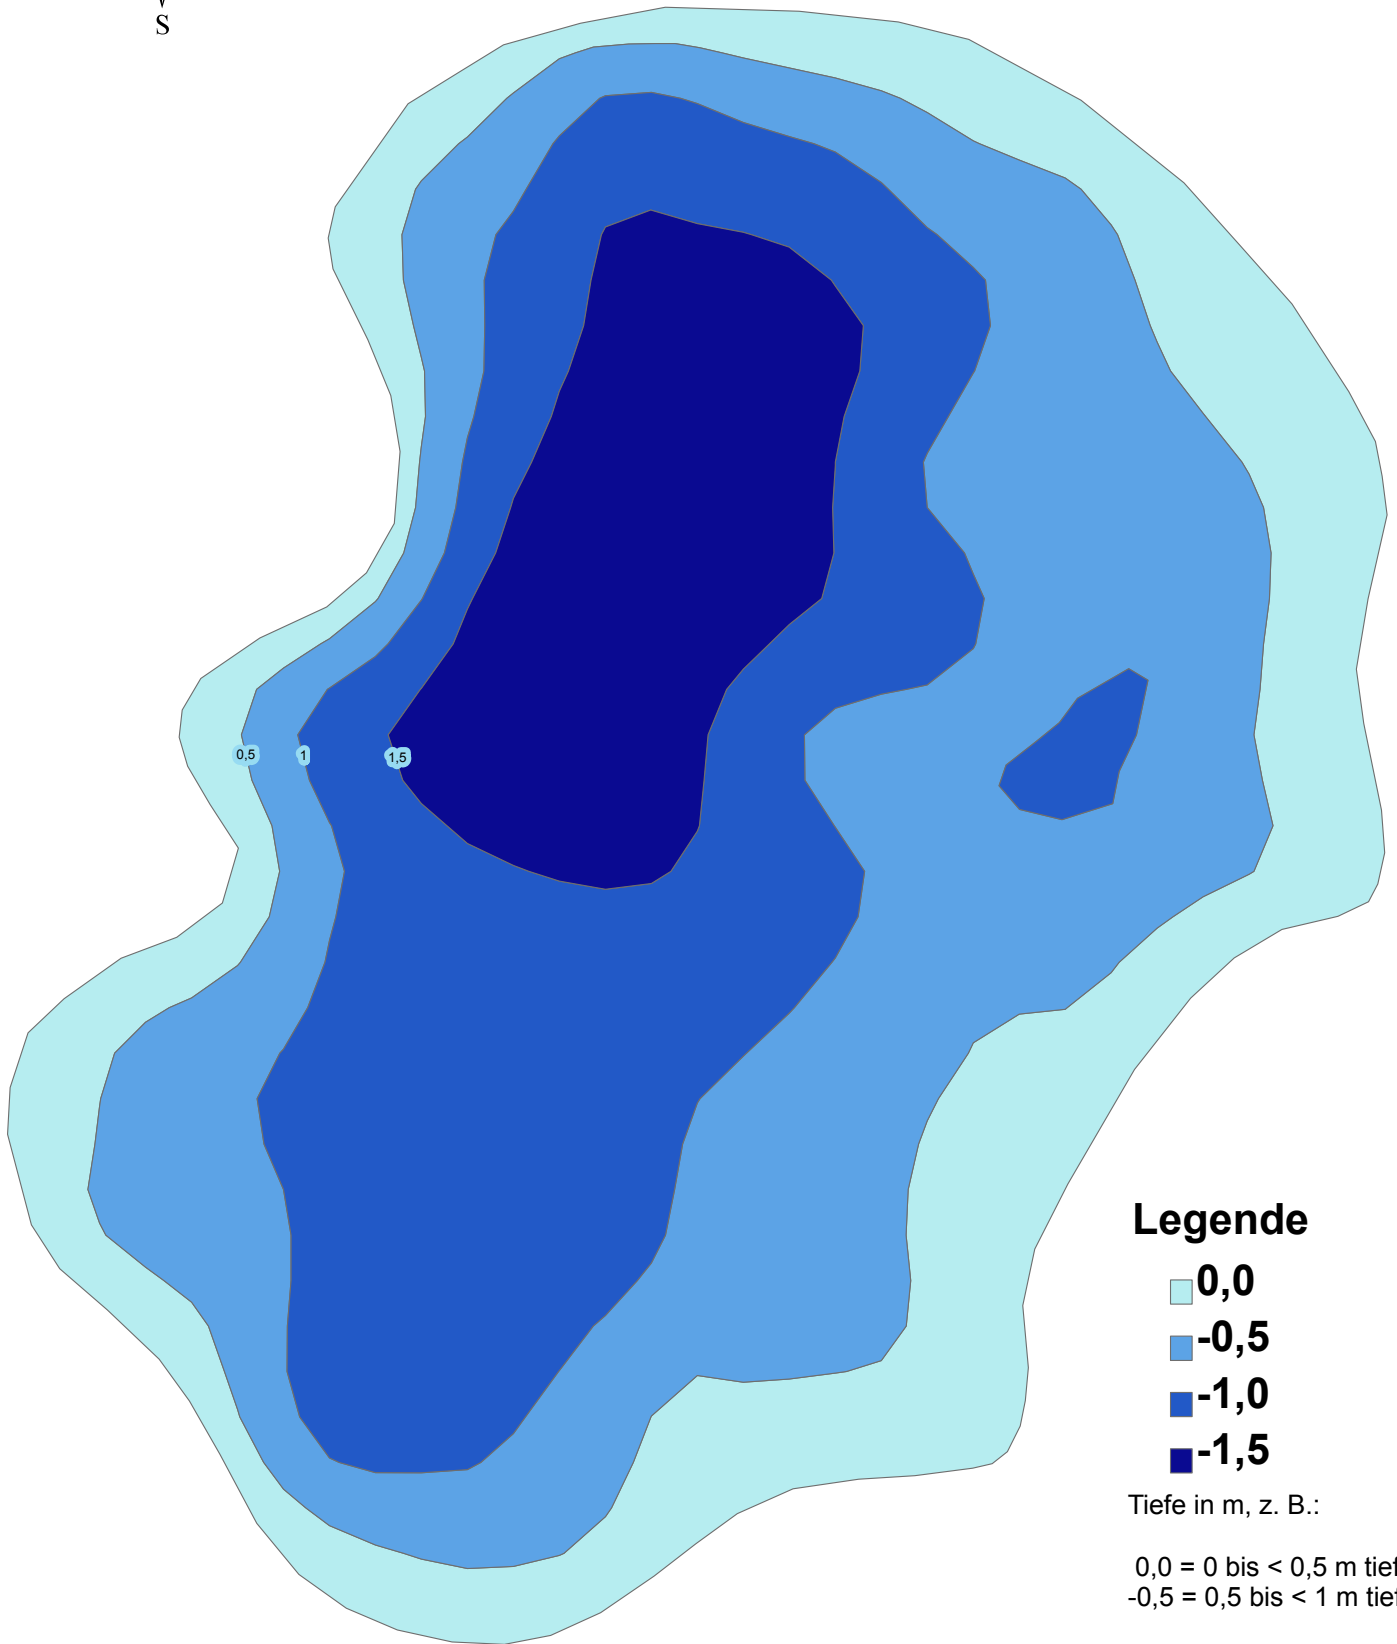

Der Klare See

Legende

- 0,0
- 0,5
- 1,0
- 1,5

Tiefe in m, z. B.:

0,0 = 0 bis < 0,5 m tief
-0,5 = 0,5 bis < 1 m tief ...

Maximaltiefe: 2,00 m

50 25 0 50 Meter