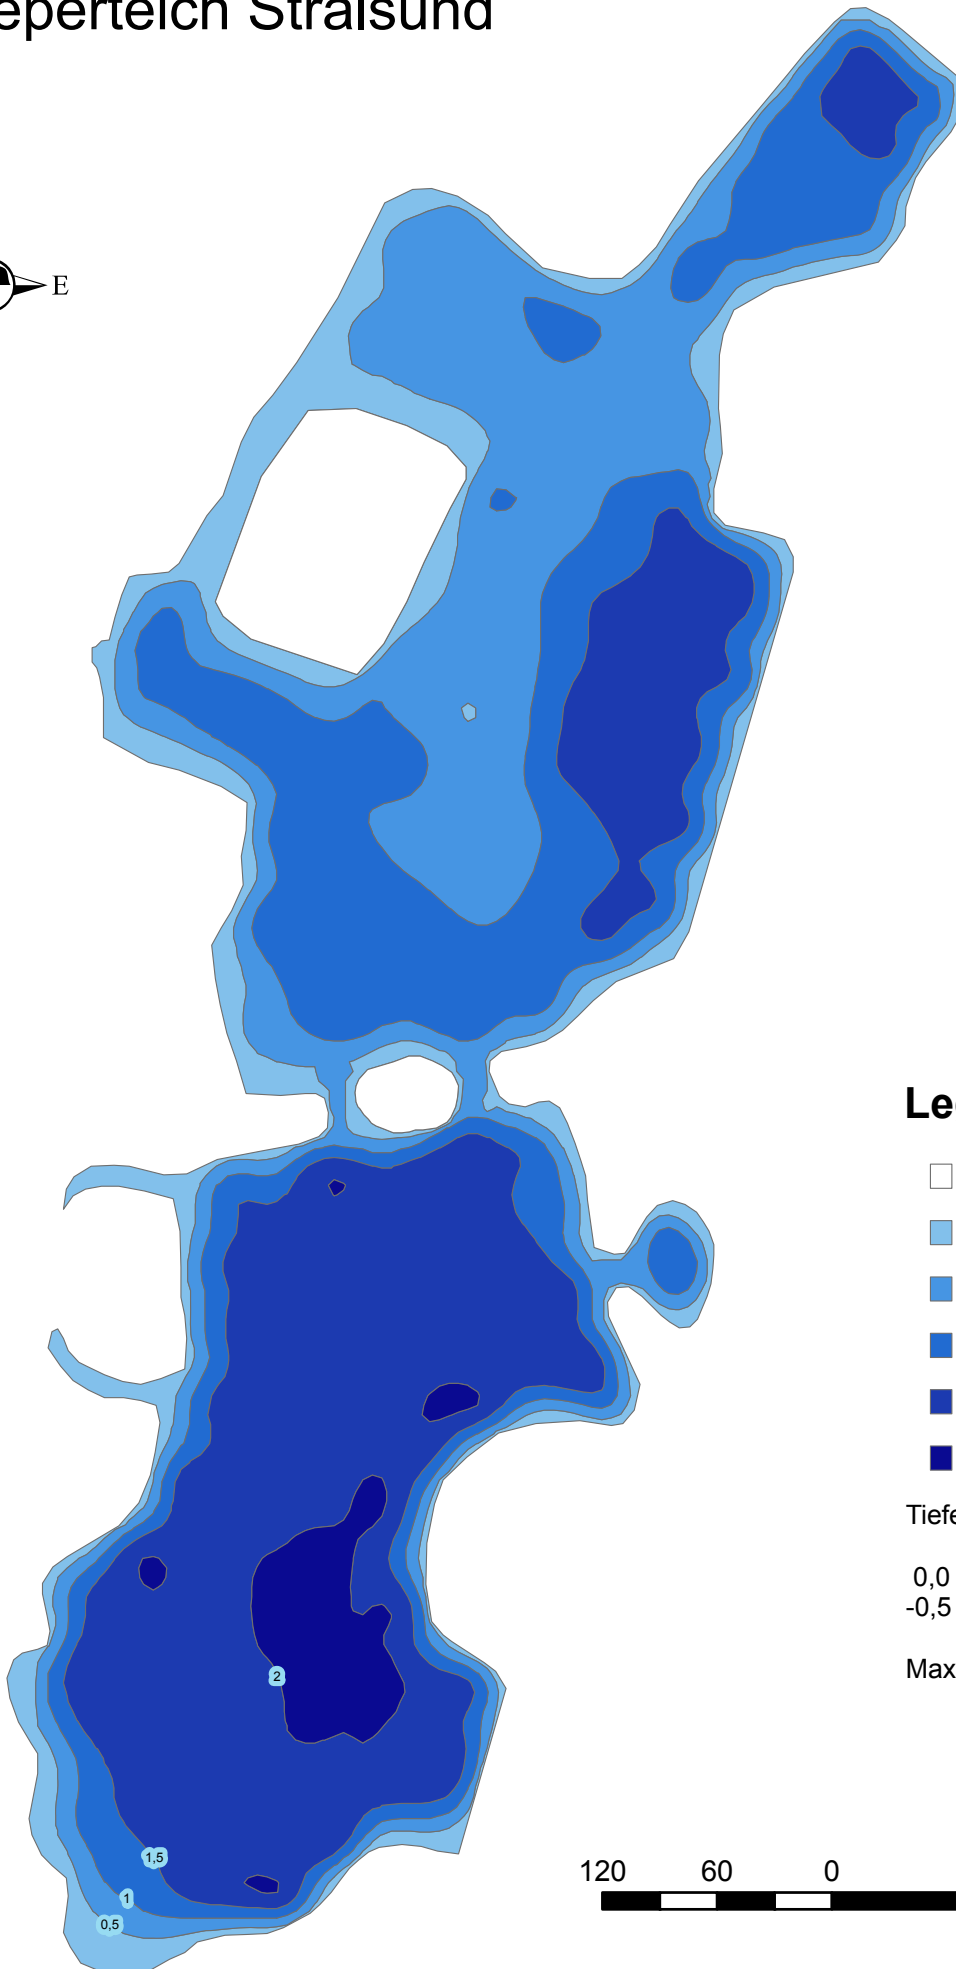

Knieperteich Stralsund

Legende

□ Insel

■ 0,0

■ -0,5

■ -1,0

■ -1,5

■ -2,0

Tiefe in m, z. B.:

0,0 = 0 bis < 0,5 m tief

-0,5 = 0,5 bis < 1 m tief ...

Maximaltiefe: 2,30 m

120 60 0 120 Meter