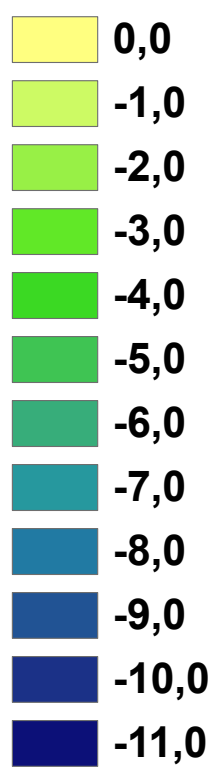

# Demenz See

## Legende

Tiefe in m, z. B.:

0,0 = 0 bis < 1 m tief  
-1,0 = 1 bis < 2 m tief ...

Maximaltiefe: 12,03 m