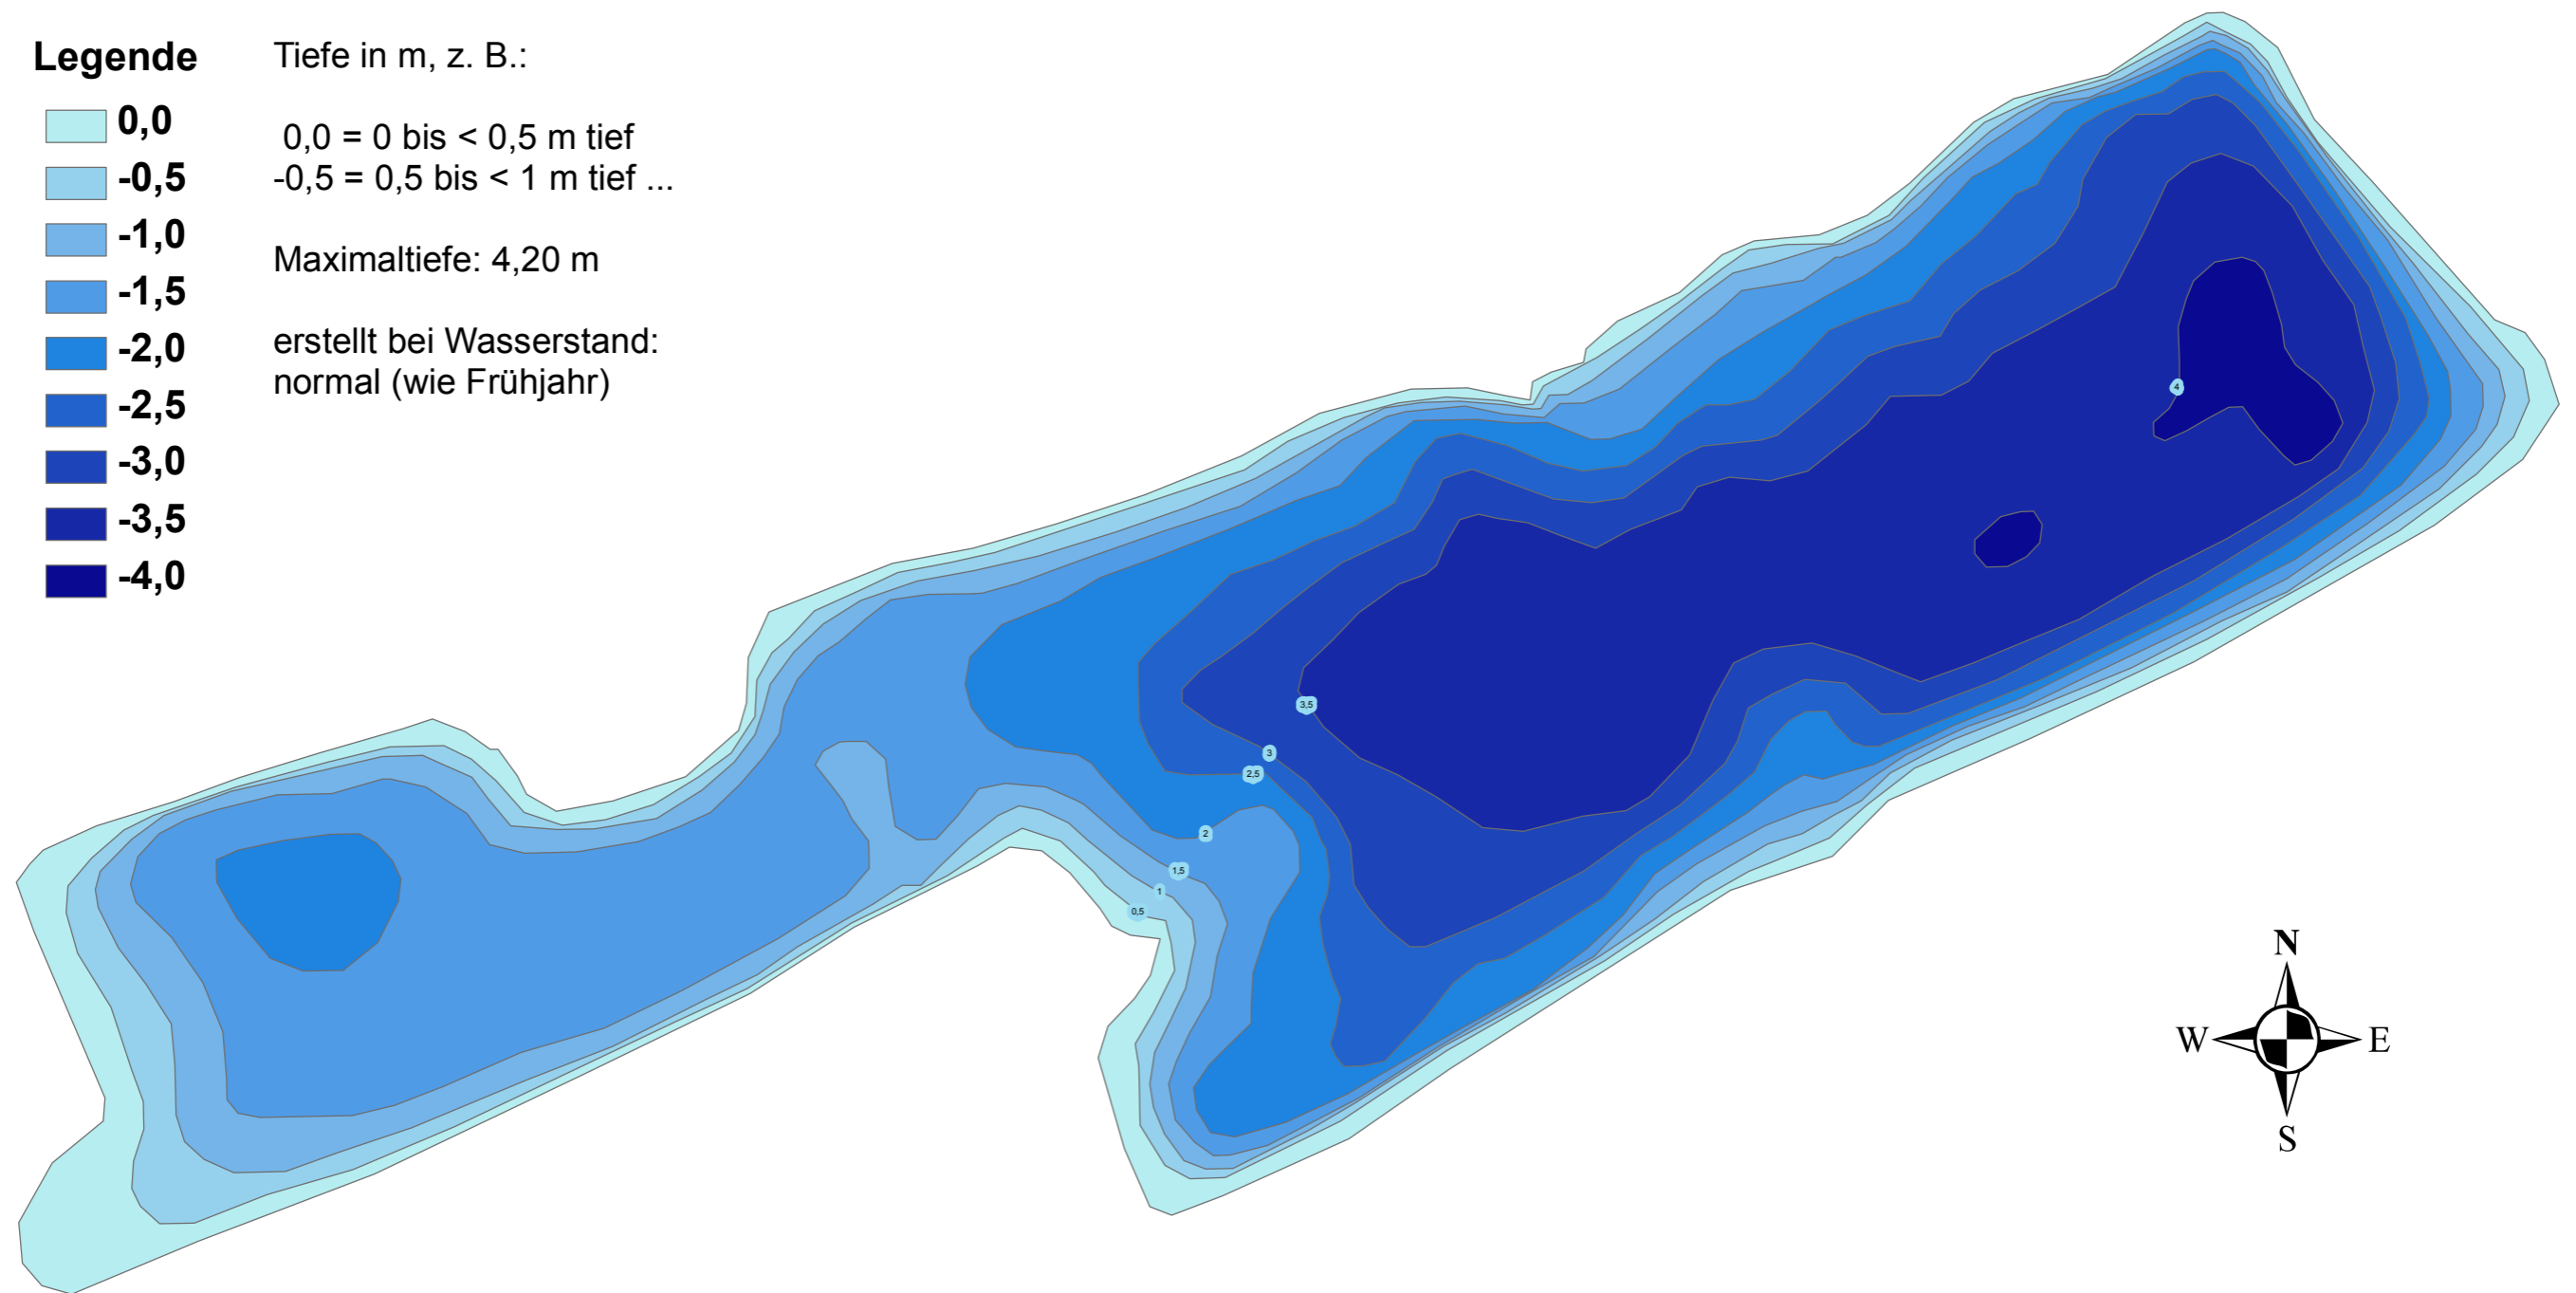

Tongrube Woldegk (Badebagger)

Legende

Tiefe in m, z. B.:

- 0,0
- 0,5
- 1,0
- 1,5
- 2,0
- 2,5
- 3,0
- 3,5
- 4,0

0,0 = 0 bis < 0,5 m tief
-0,5 = 0,5 bis < 1 m tief ...
Maximaltiefe: 4,20 m
erstellt bei Wasserstand:
normal (wie Frühjahr)

60 30 0 60 Meter