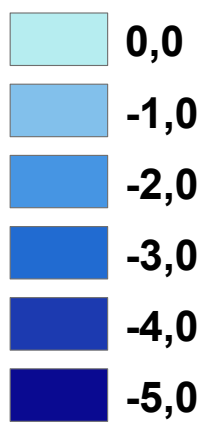

Düstersee

Legende

Tiefe in m, z. B.:

0,0 = 0,0 bis < 1,0 m tief
-1,0 = 1,0 bis < 2,0 m tief ...

Maximaltiefe: 5,68 m