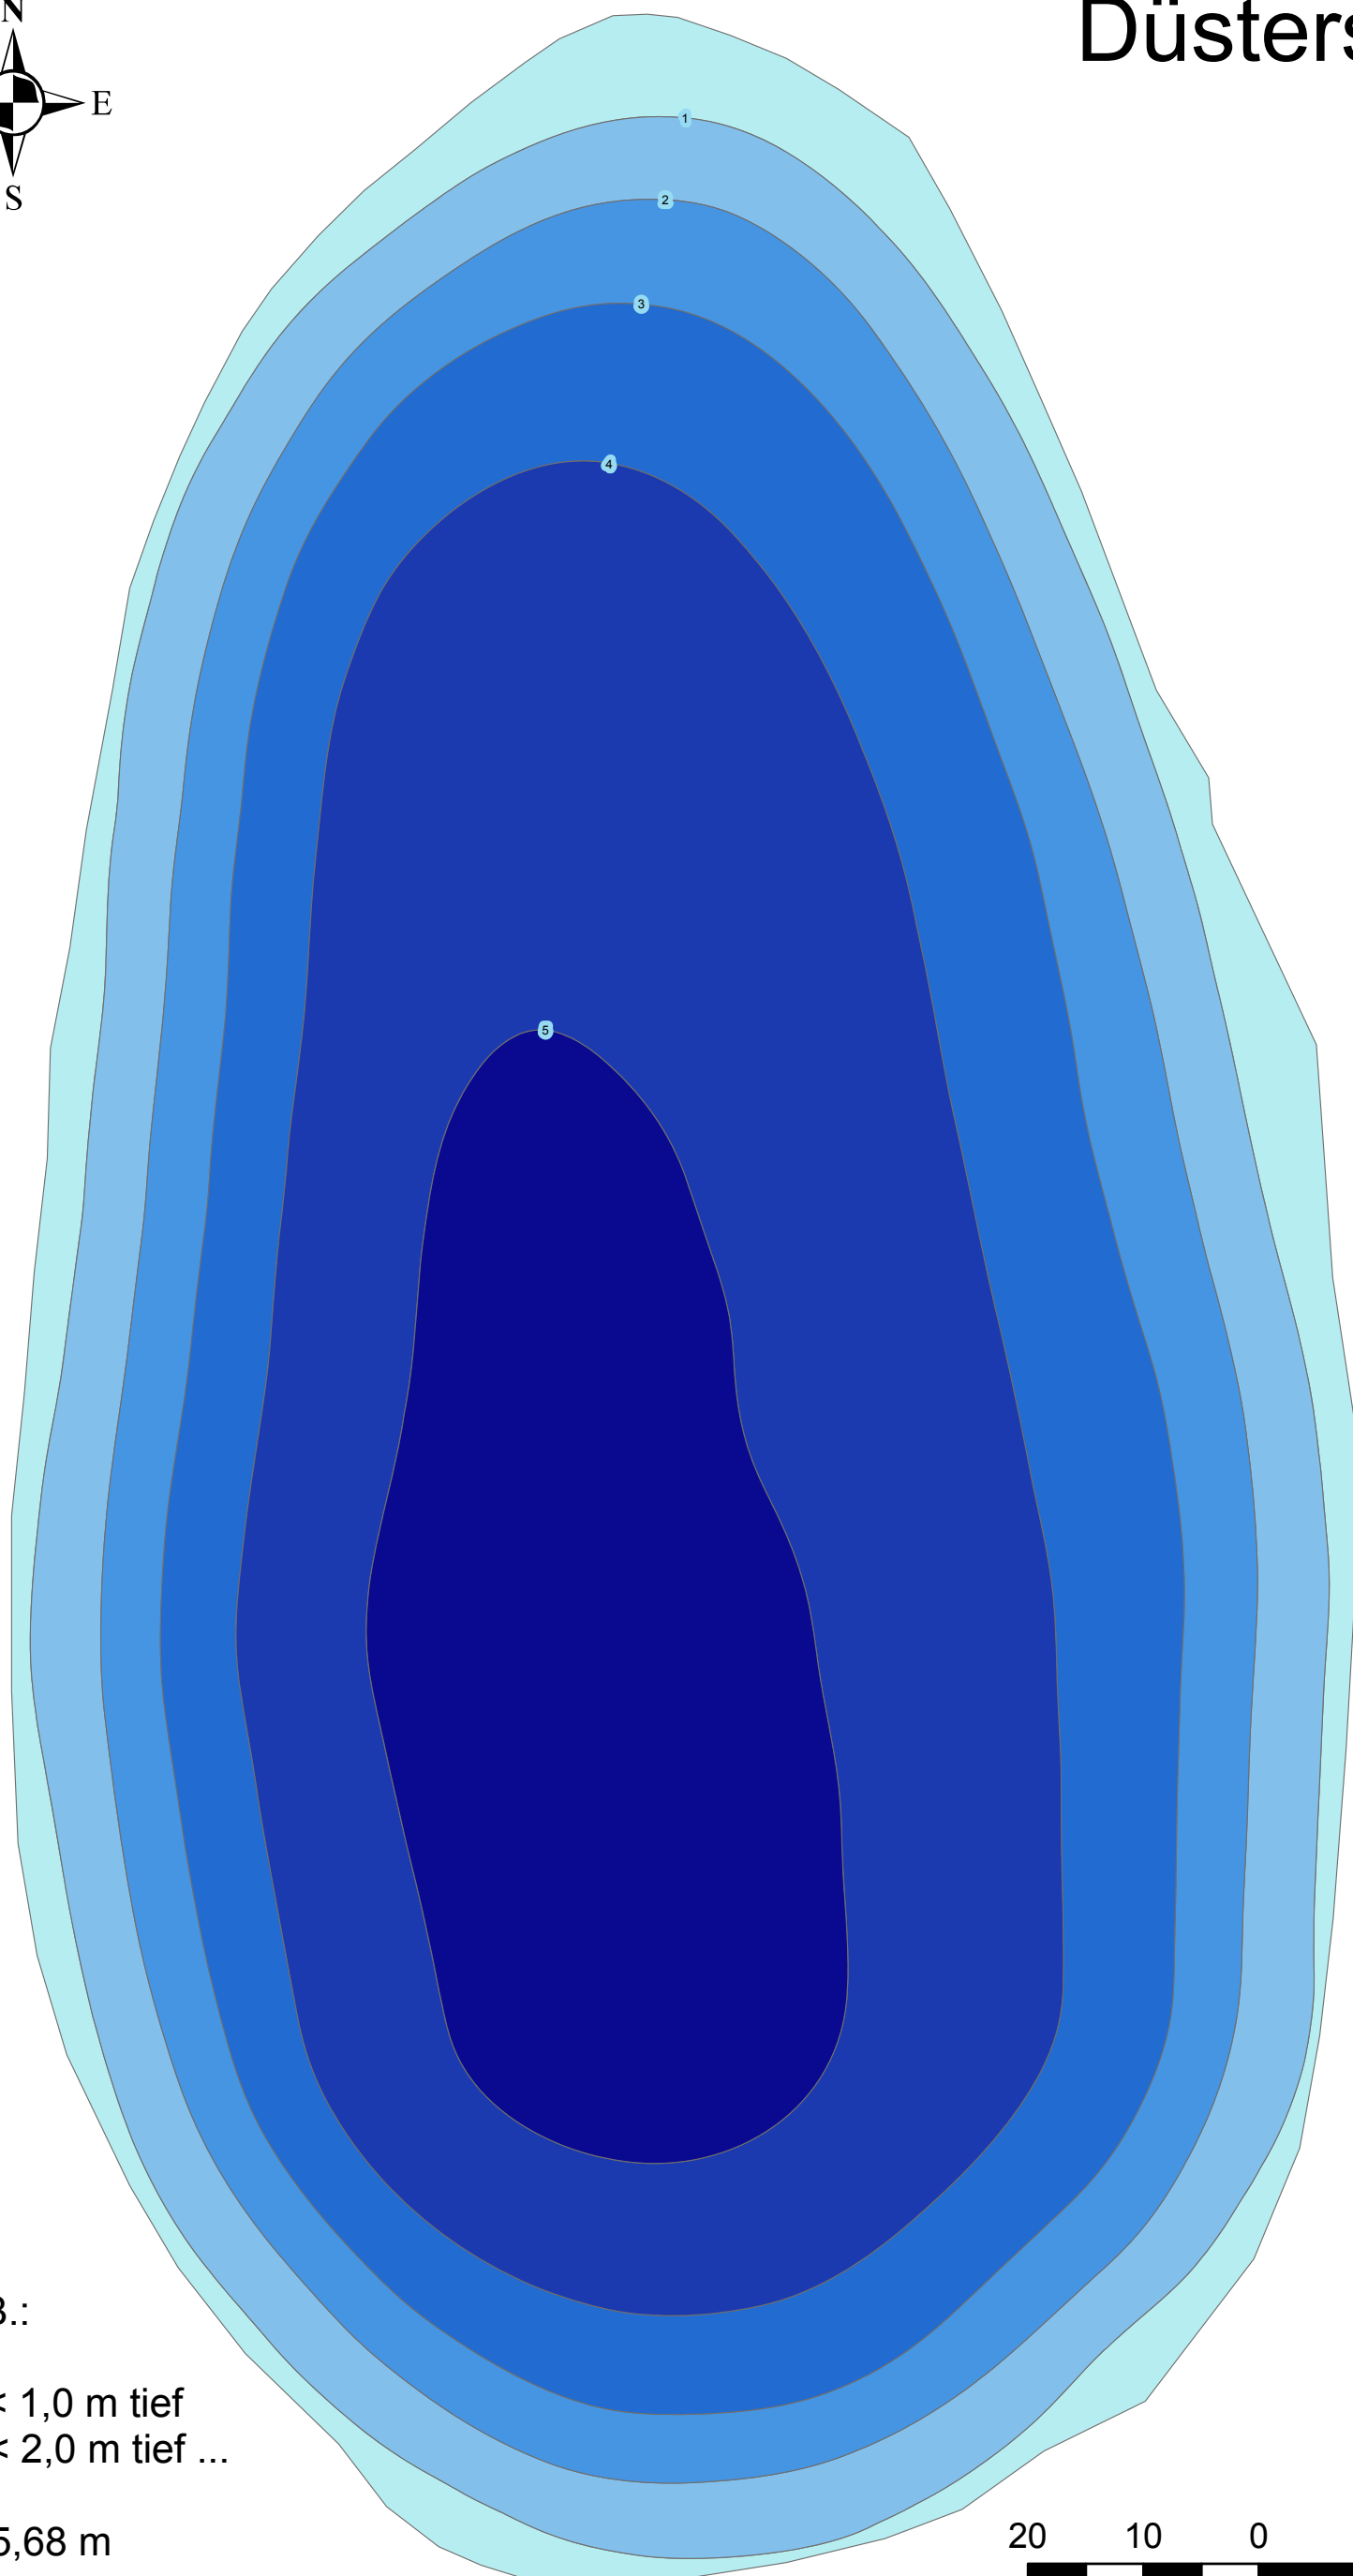

Düstersee

Legende

Tiefe in m, z. B.:

0,0 = 0,0 bis < 1,0 m tief
-1,0 = 1,0 bis < 2,0 m tief ...

Maximaltiefe: 5,68 m