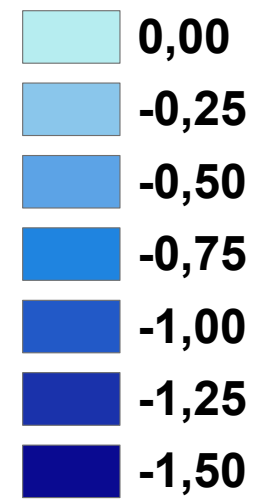

Rethteich bei Krassow

Legende

Tiefe in m, z. B.:

0,00 = 0,00 bis < 0,25 m tief
-0,25 = 0,25 bis < 0,50 m tief ...

Maximaltiefe: 1,72 m