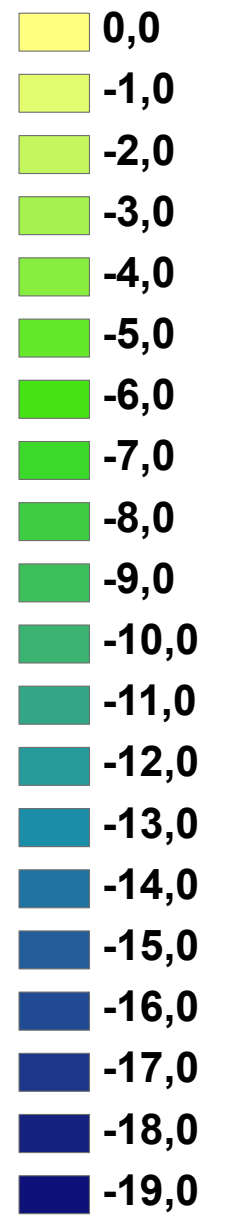

# Hinberg See

Tiefe in m, z. B.:

0,0 = 0 bis < 1 m tief  
-1,0 = 1 bis < 2 m tief ...

Maximaltiefe: 19,24 m

**Legende**

Quelle: Ministerium für Landwirtschaft, Umwelt und Verbraucherschutz M-V, Seenreferat, 2002