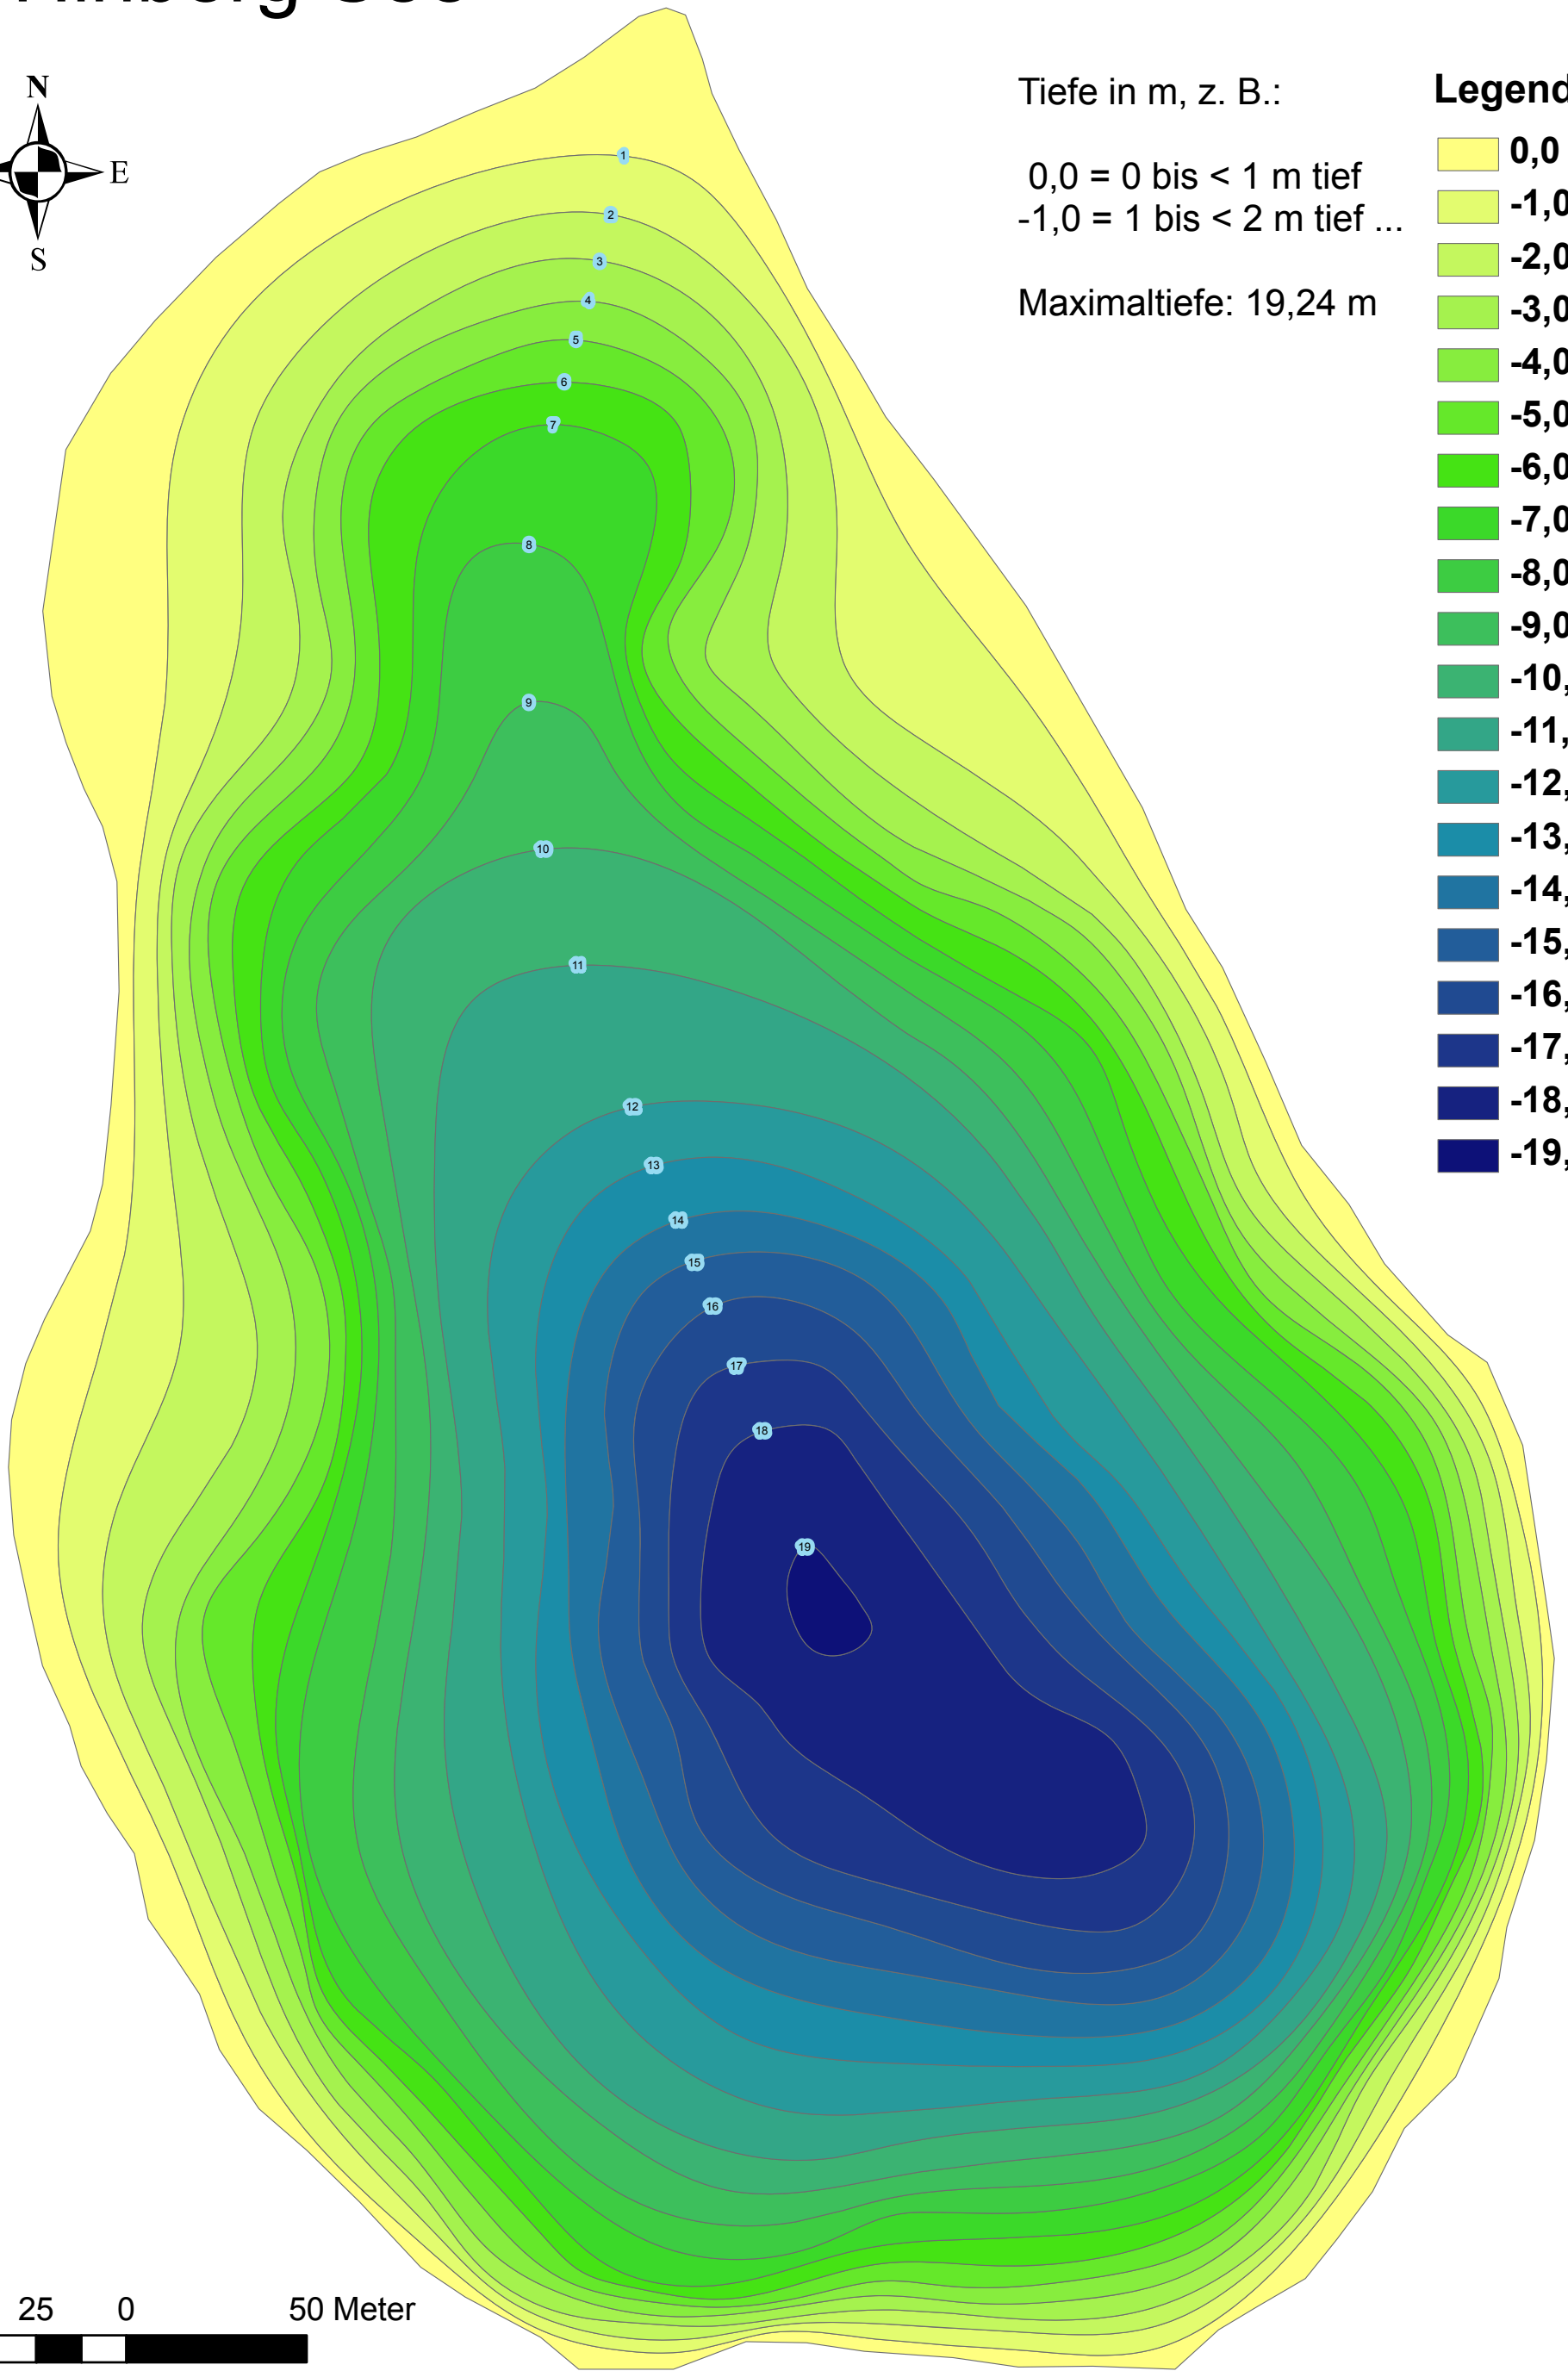

# Hinberg See

Tiefe in m, z. B.:

0,0 = 0 bis < 1 m tief  
-1,0 = 1 bis < 2 m tief ...

Maximaltiefe: 19,24 m

**Legende**

Quelle: Ministerium für Landwirtschaft, Umwelt und Verbraucherschutz M-V, Seenreferat, 2002