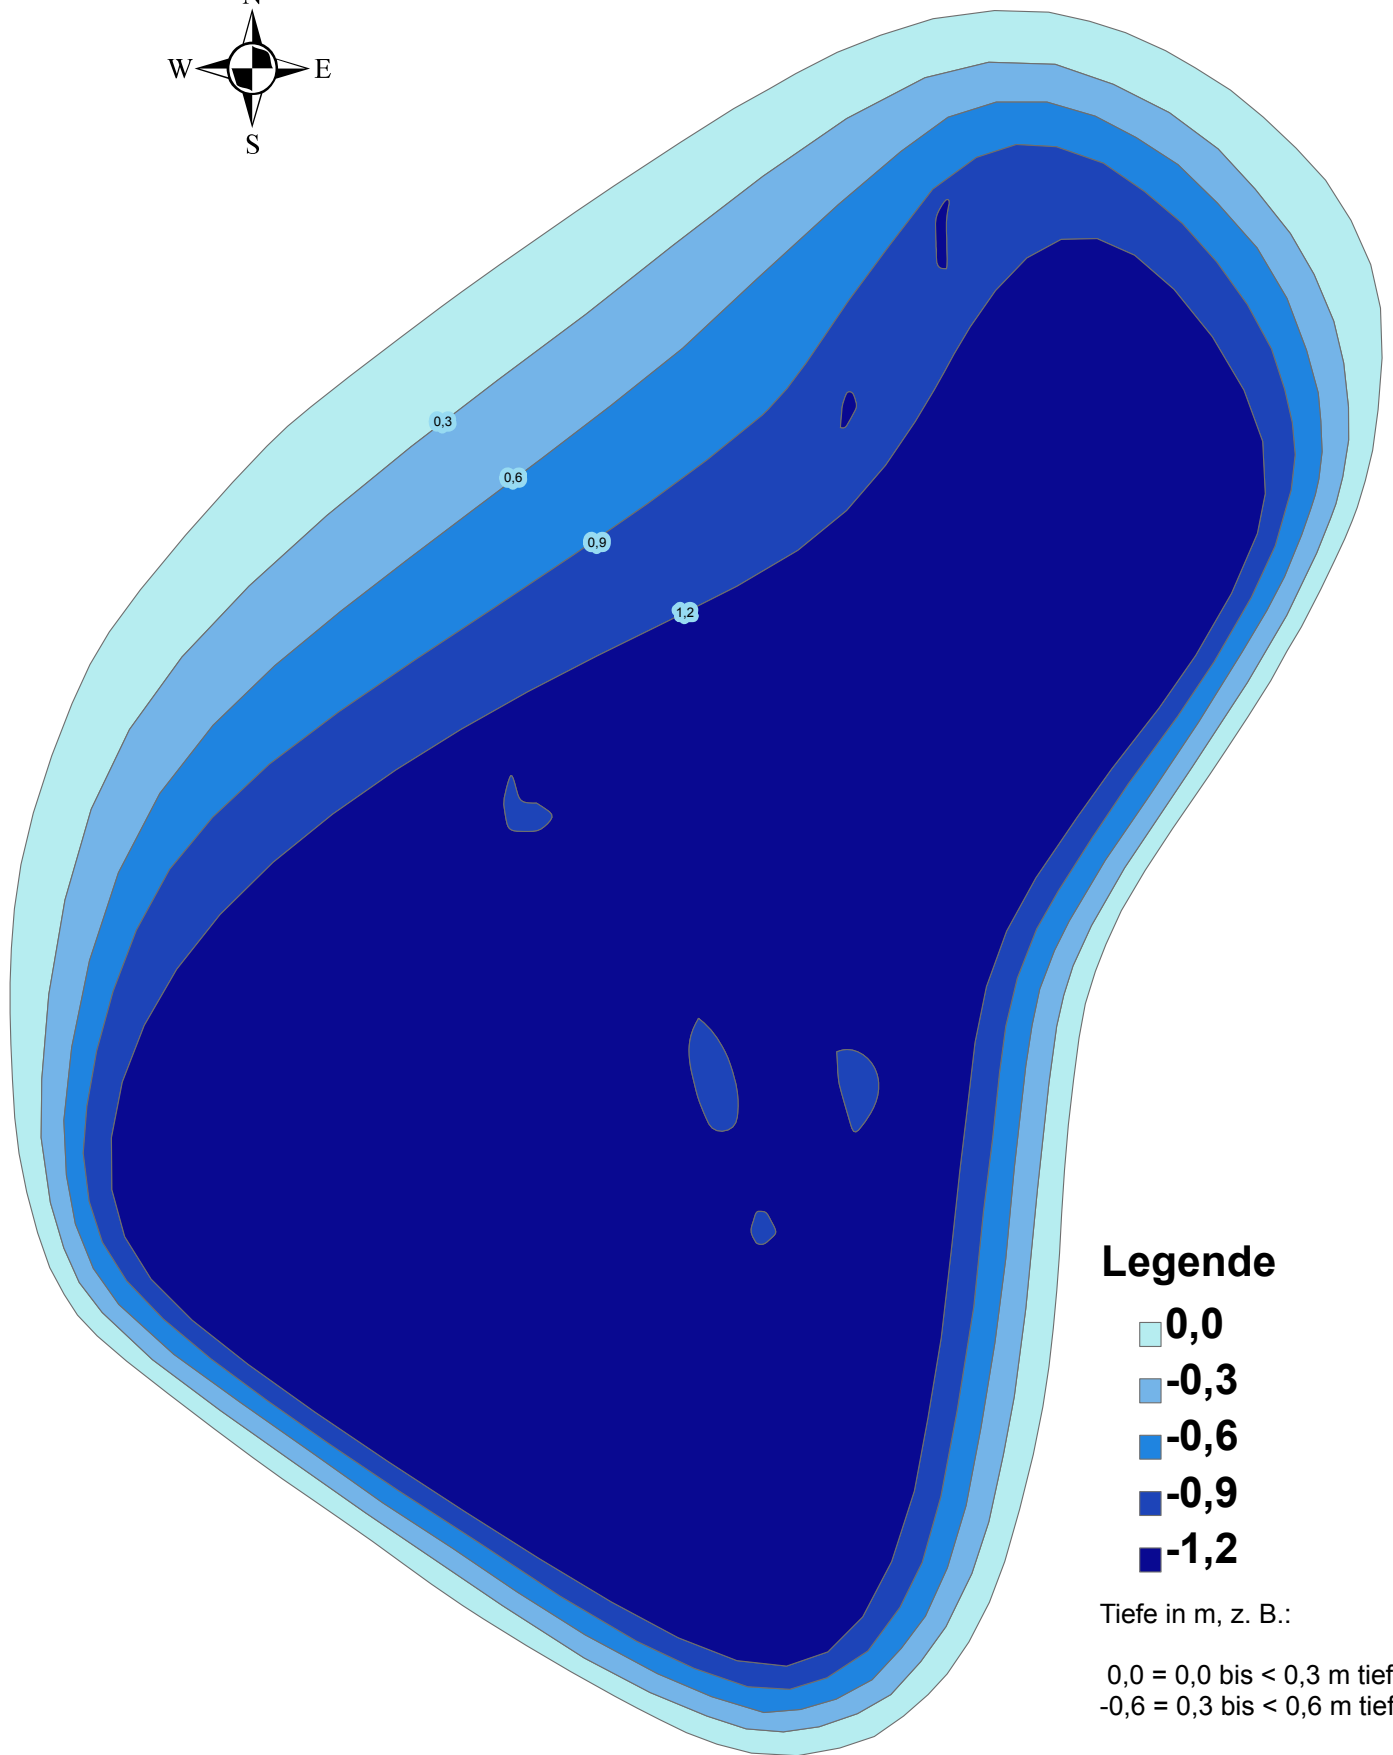

Röthsee

Legende

- 0,0
- 0,3
- 0,6
- 0,9
- 1,2

Tiefe in m, z. B.:

0,0 = 0,0 bis < 0,3 m tief
-0,6 = 0,3 bis < 0,6 m tief ...

Maximaltiefe: 1,60 m

30 15 0 30 Meter