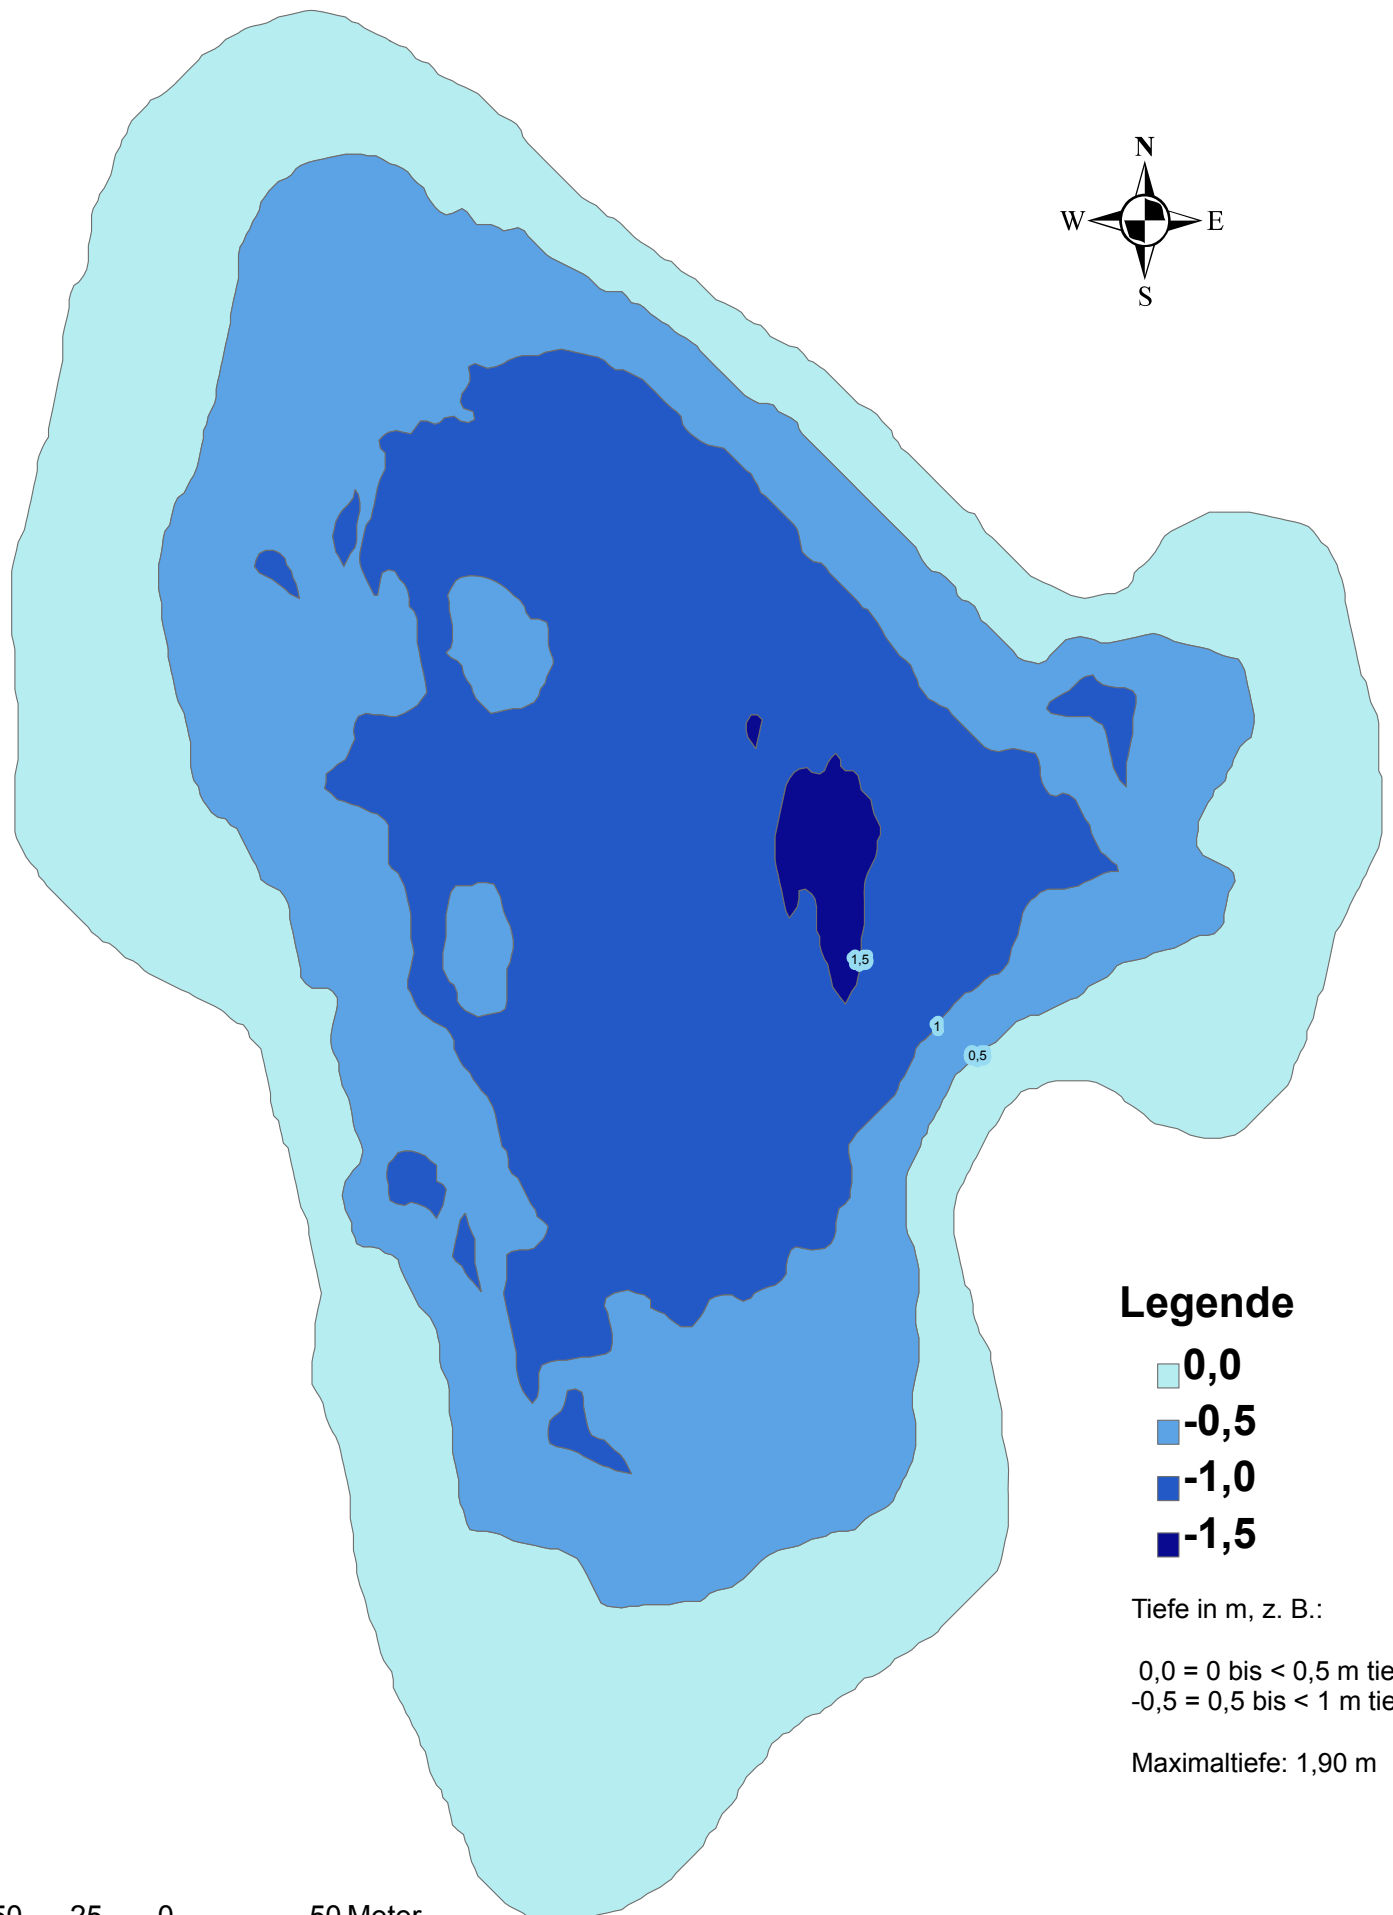

Hofsee Federow

Legende

- 0,0
- 0,5
- 1,0
- 1,5

Tiefe in m, z. B.:

0,0 = 0 bis < 0,5 m tief
-0,5 = 0,5 bis < 1 m tief ...

Maximaltiefe: 1,90 m

50 25 0 50 Meter