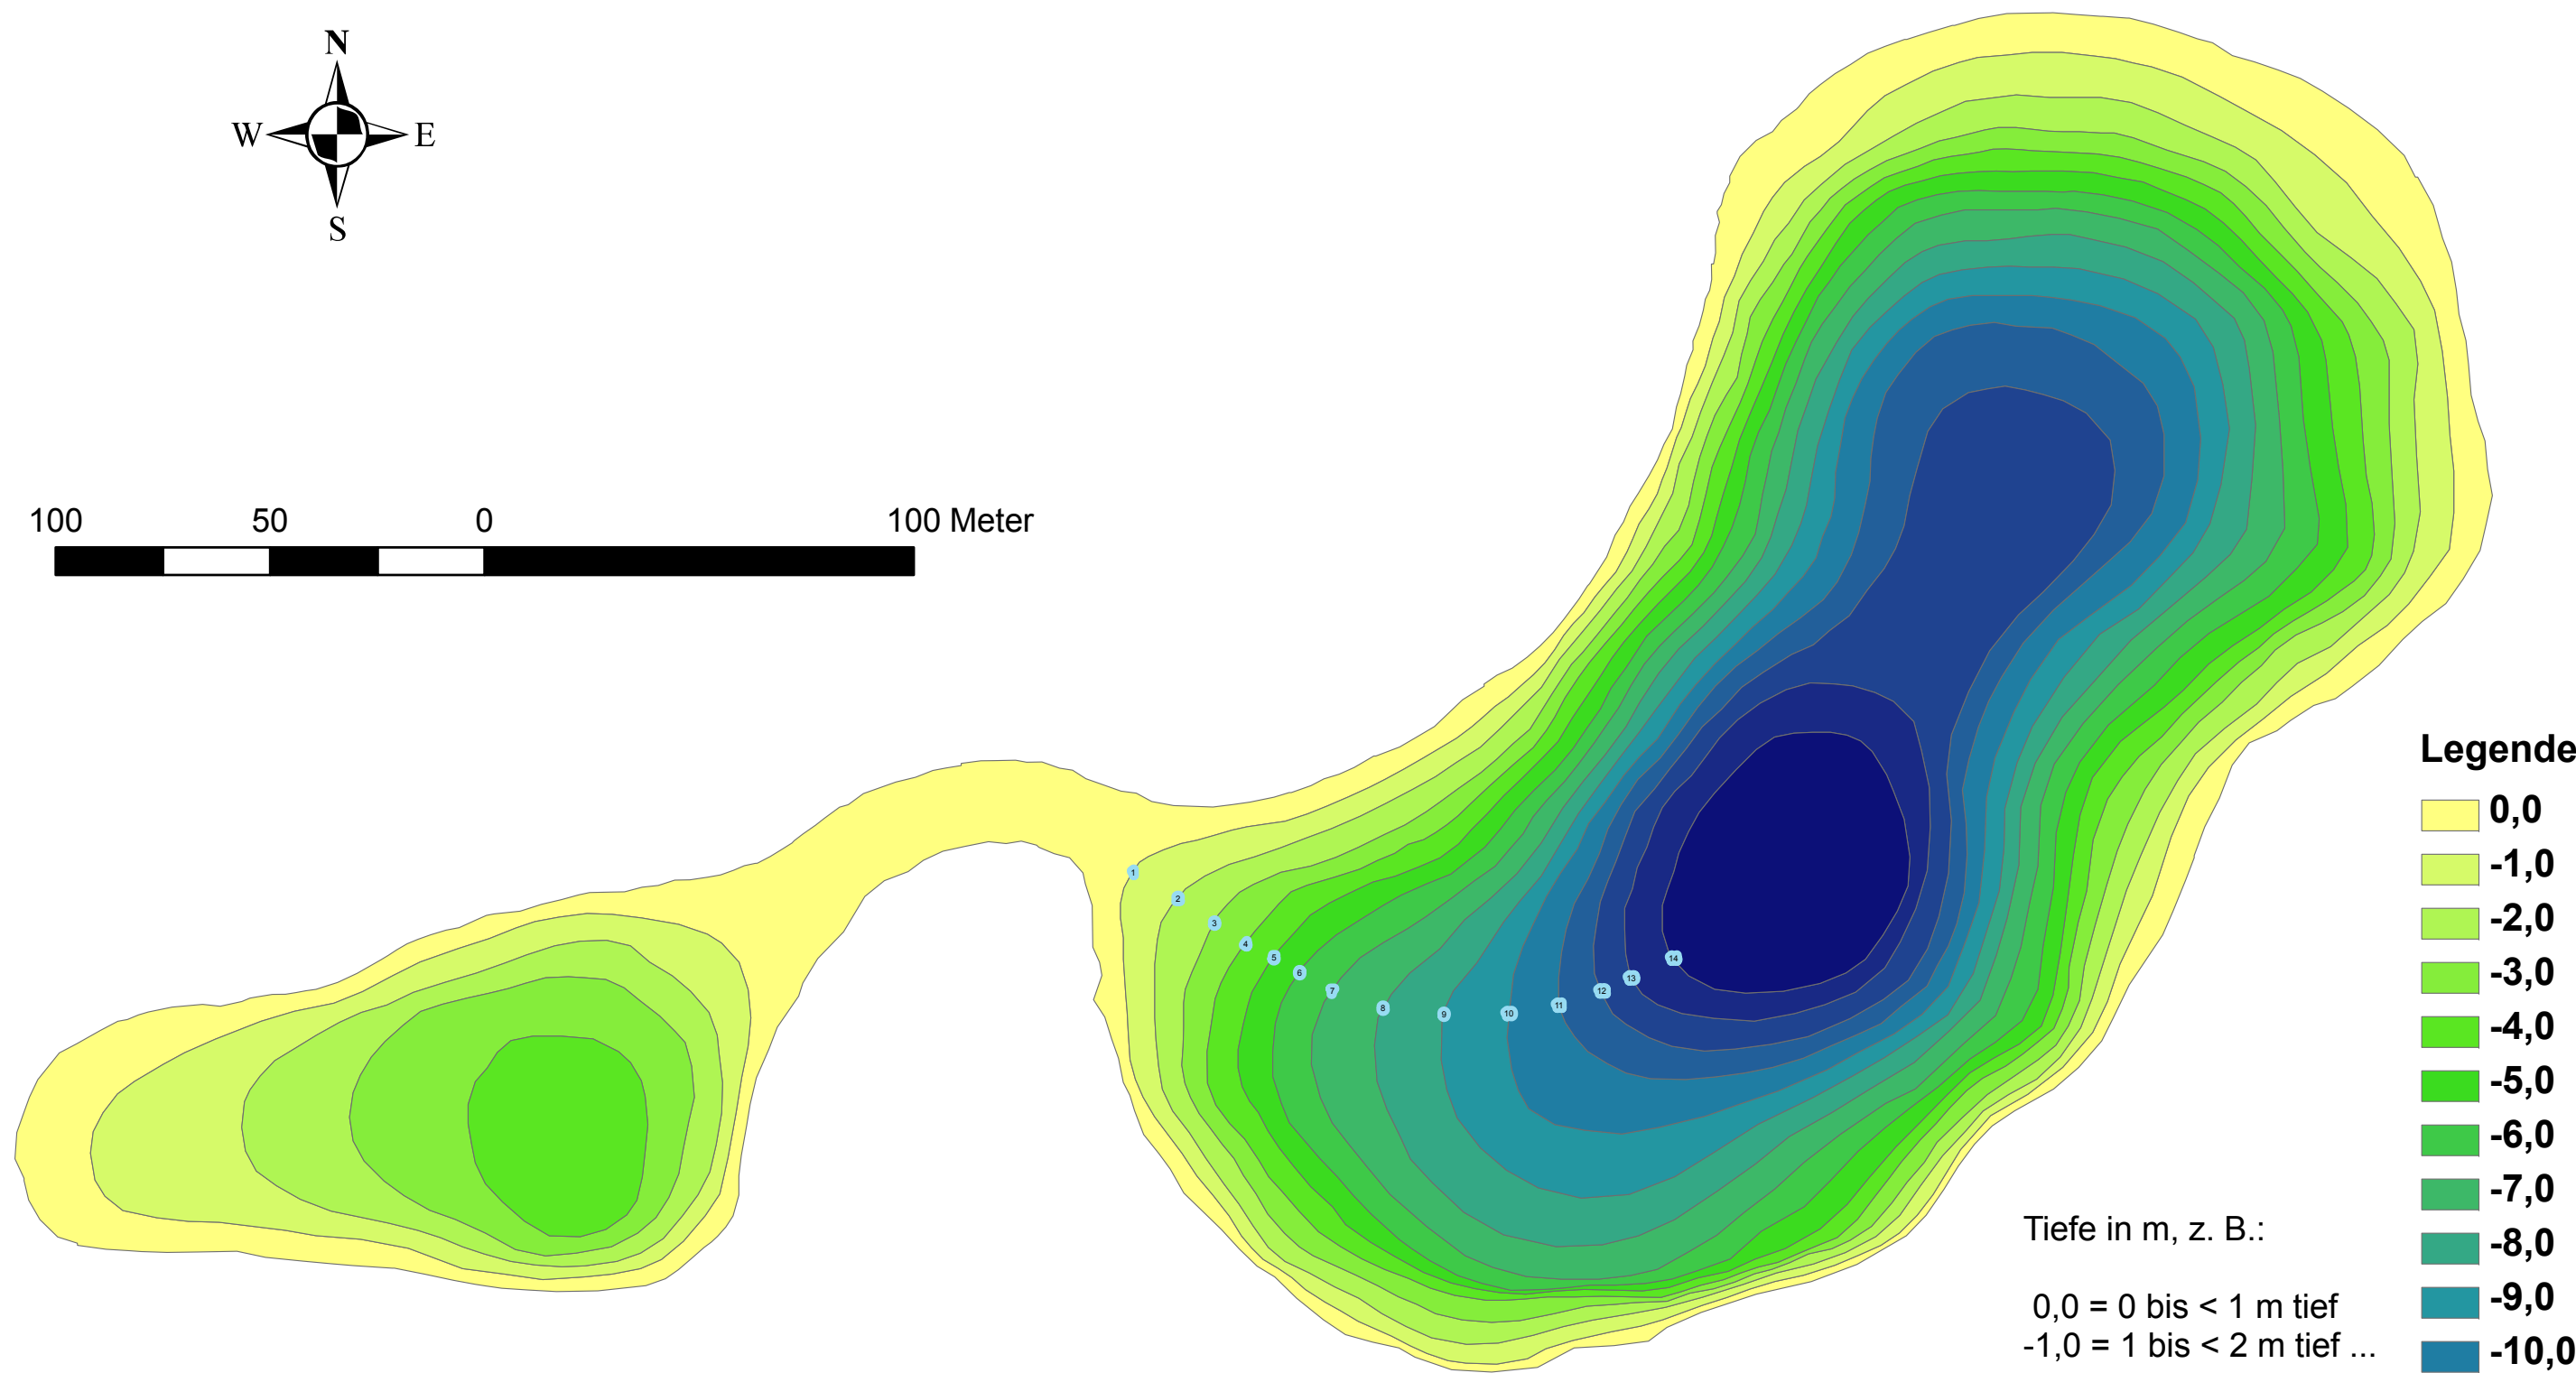

Pragsdorfer Haussee

Legende

Tiefe in m, z. B.:

0,0 = 0 bis < 1 m tief

-1,0 = 1 bis < 2 m tief ...

Maximaltiefe: 14,80 m