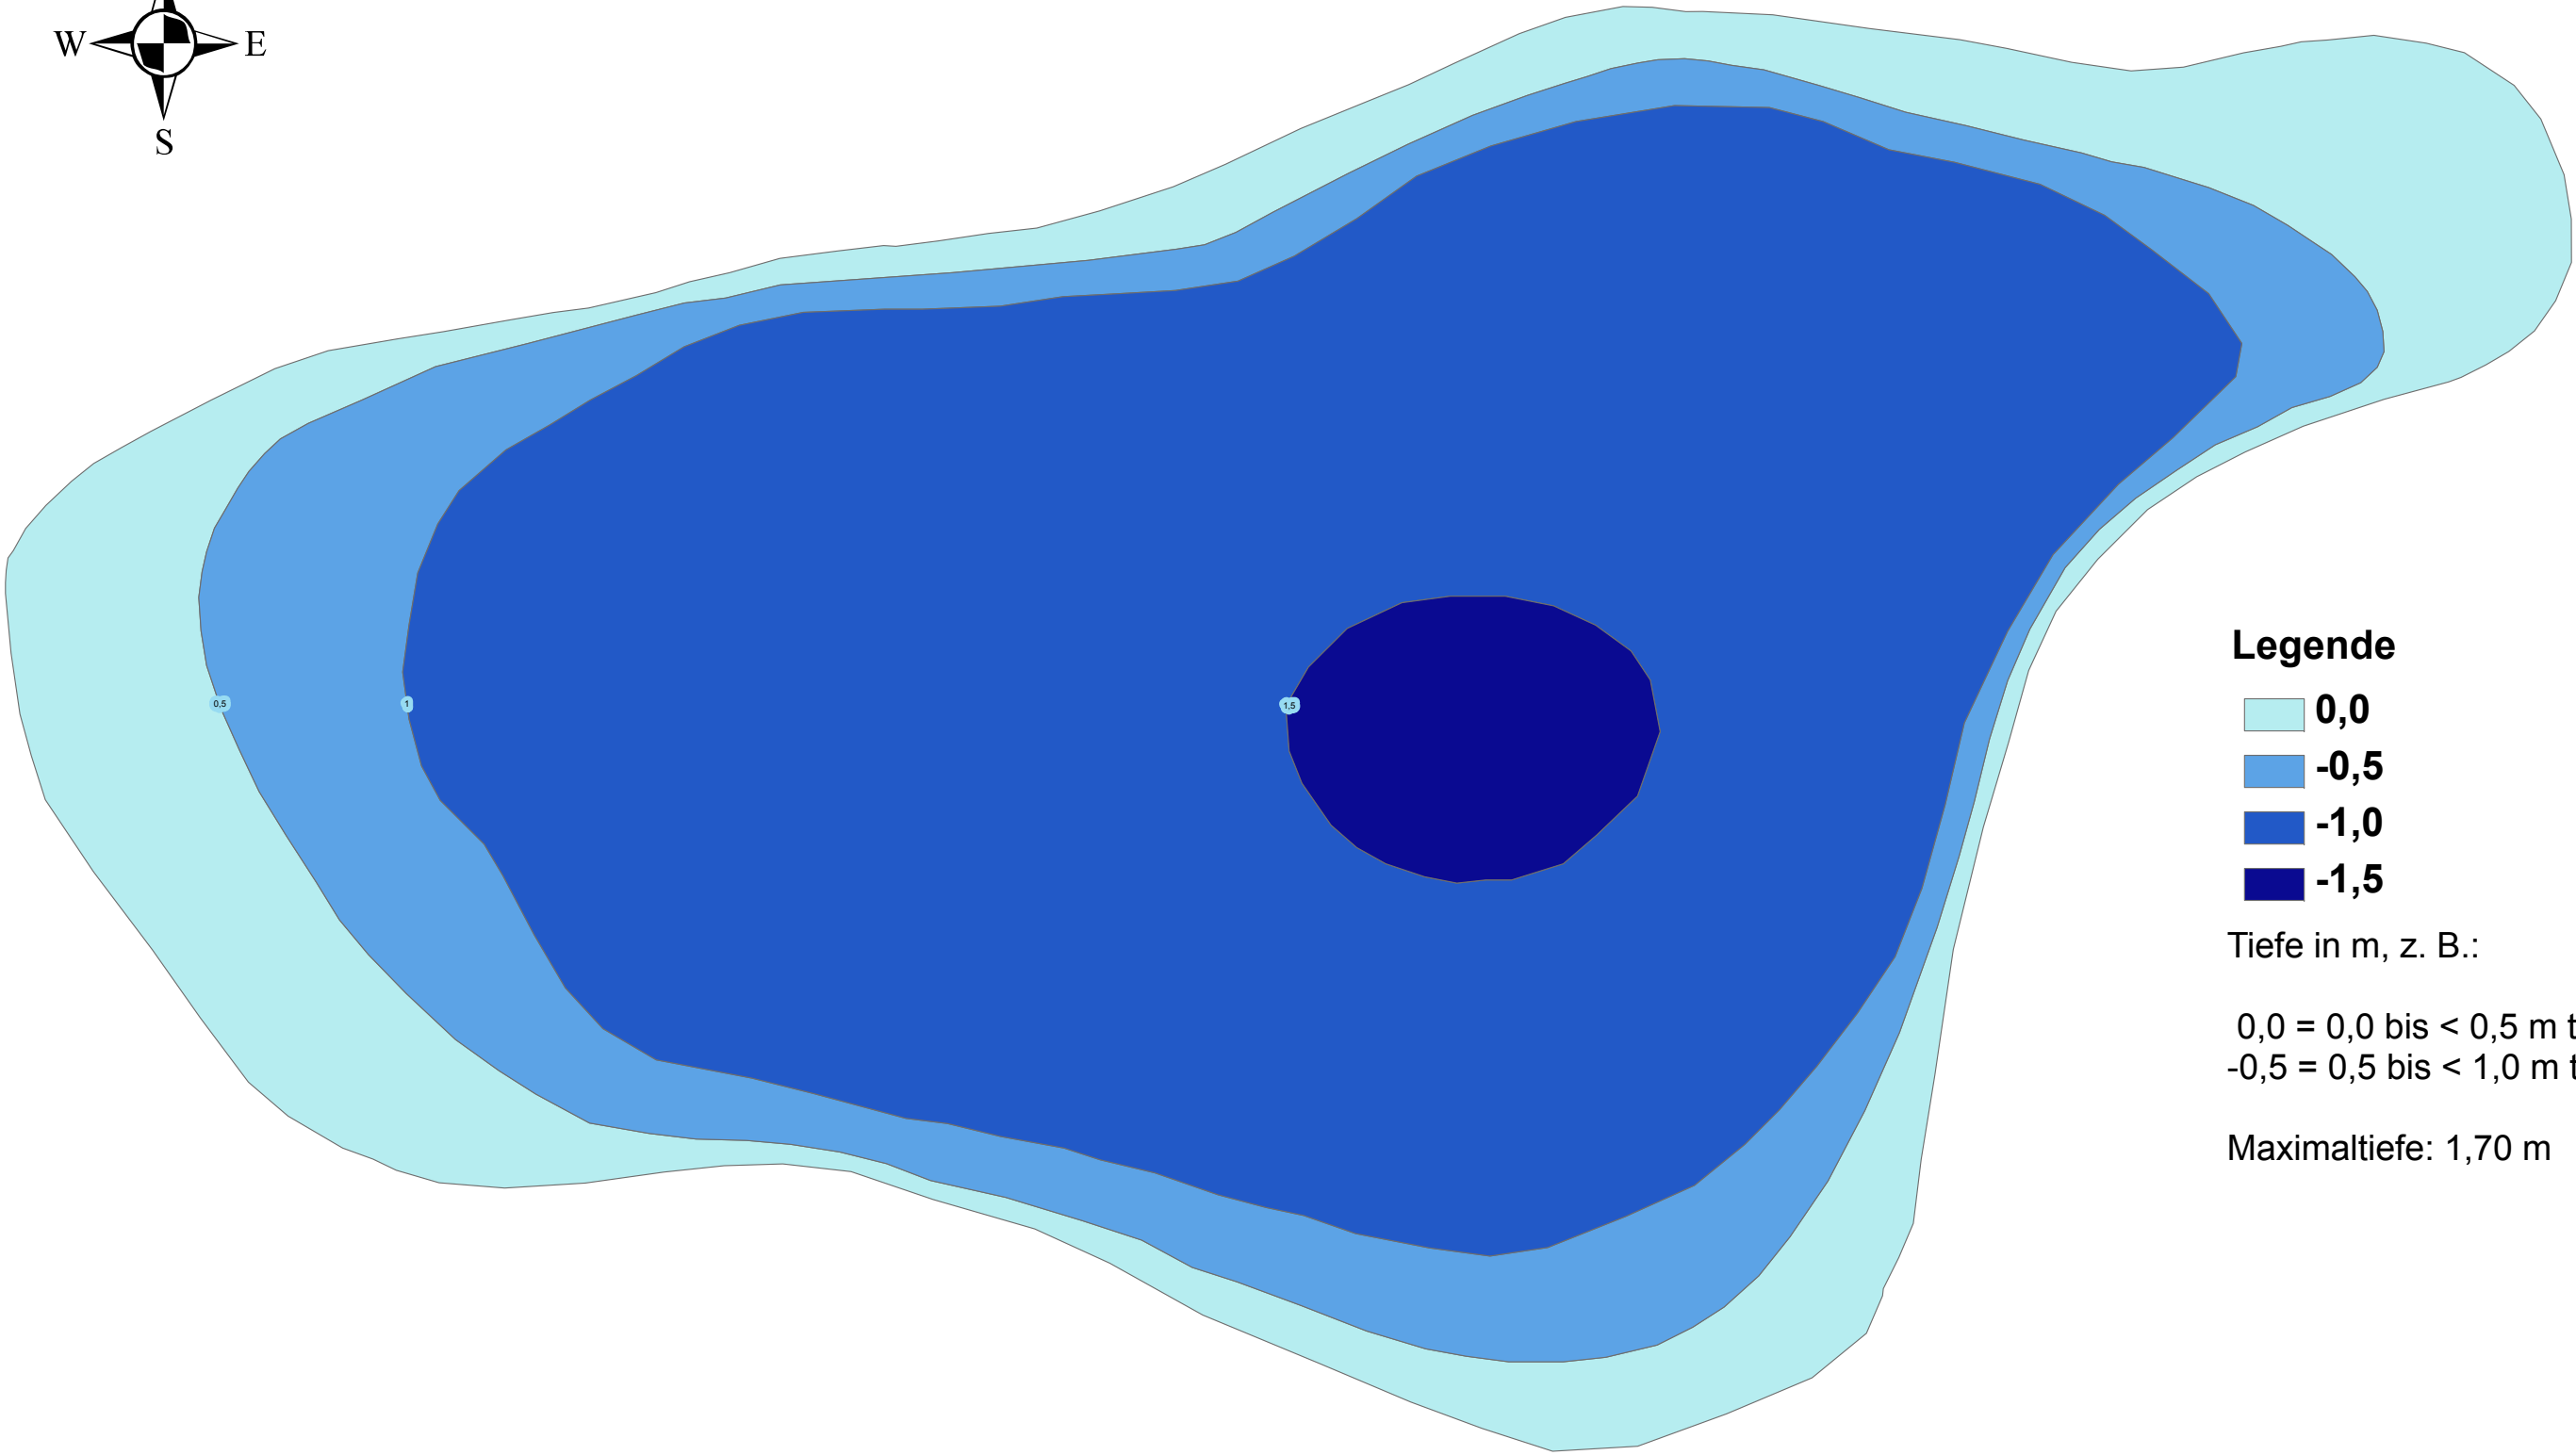

Klein Plastener See

Legende

- 0,0
- 0,5
- 1,0
- 1,5

Tiefe in m, z. B.:

0,0 = 0,0 bis < 0,5 m tief
-0,5 = 0,5 bis < 1,0 m tief ...

Maximaltiefe: 1,70 m

Quelle: Ministerium für Landwirtschaft, Umwelt und Verbraucherschutz M-V, Seenreferat, 1996