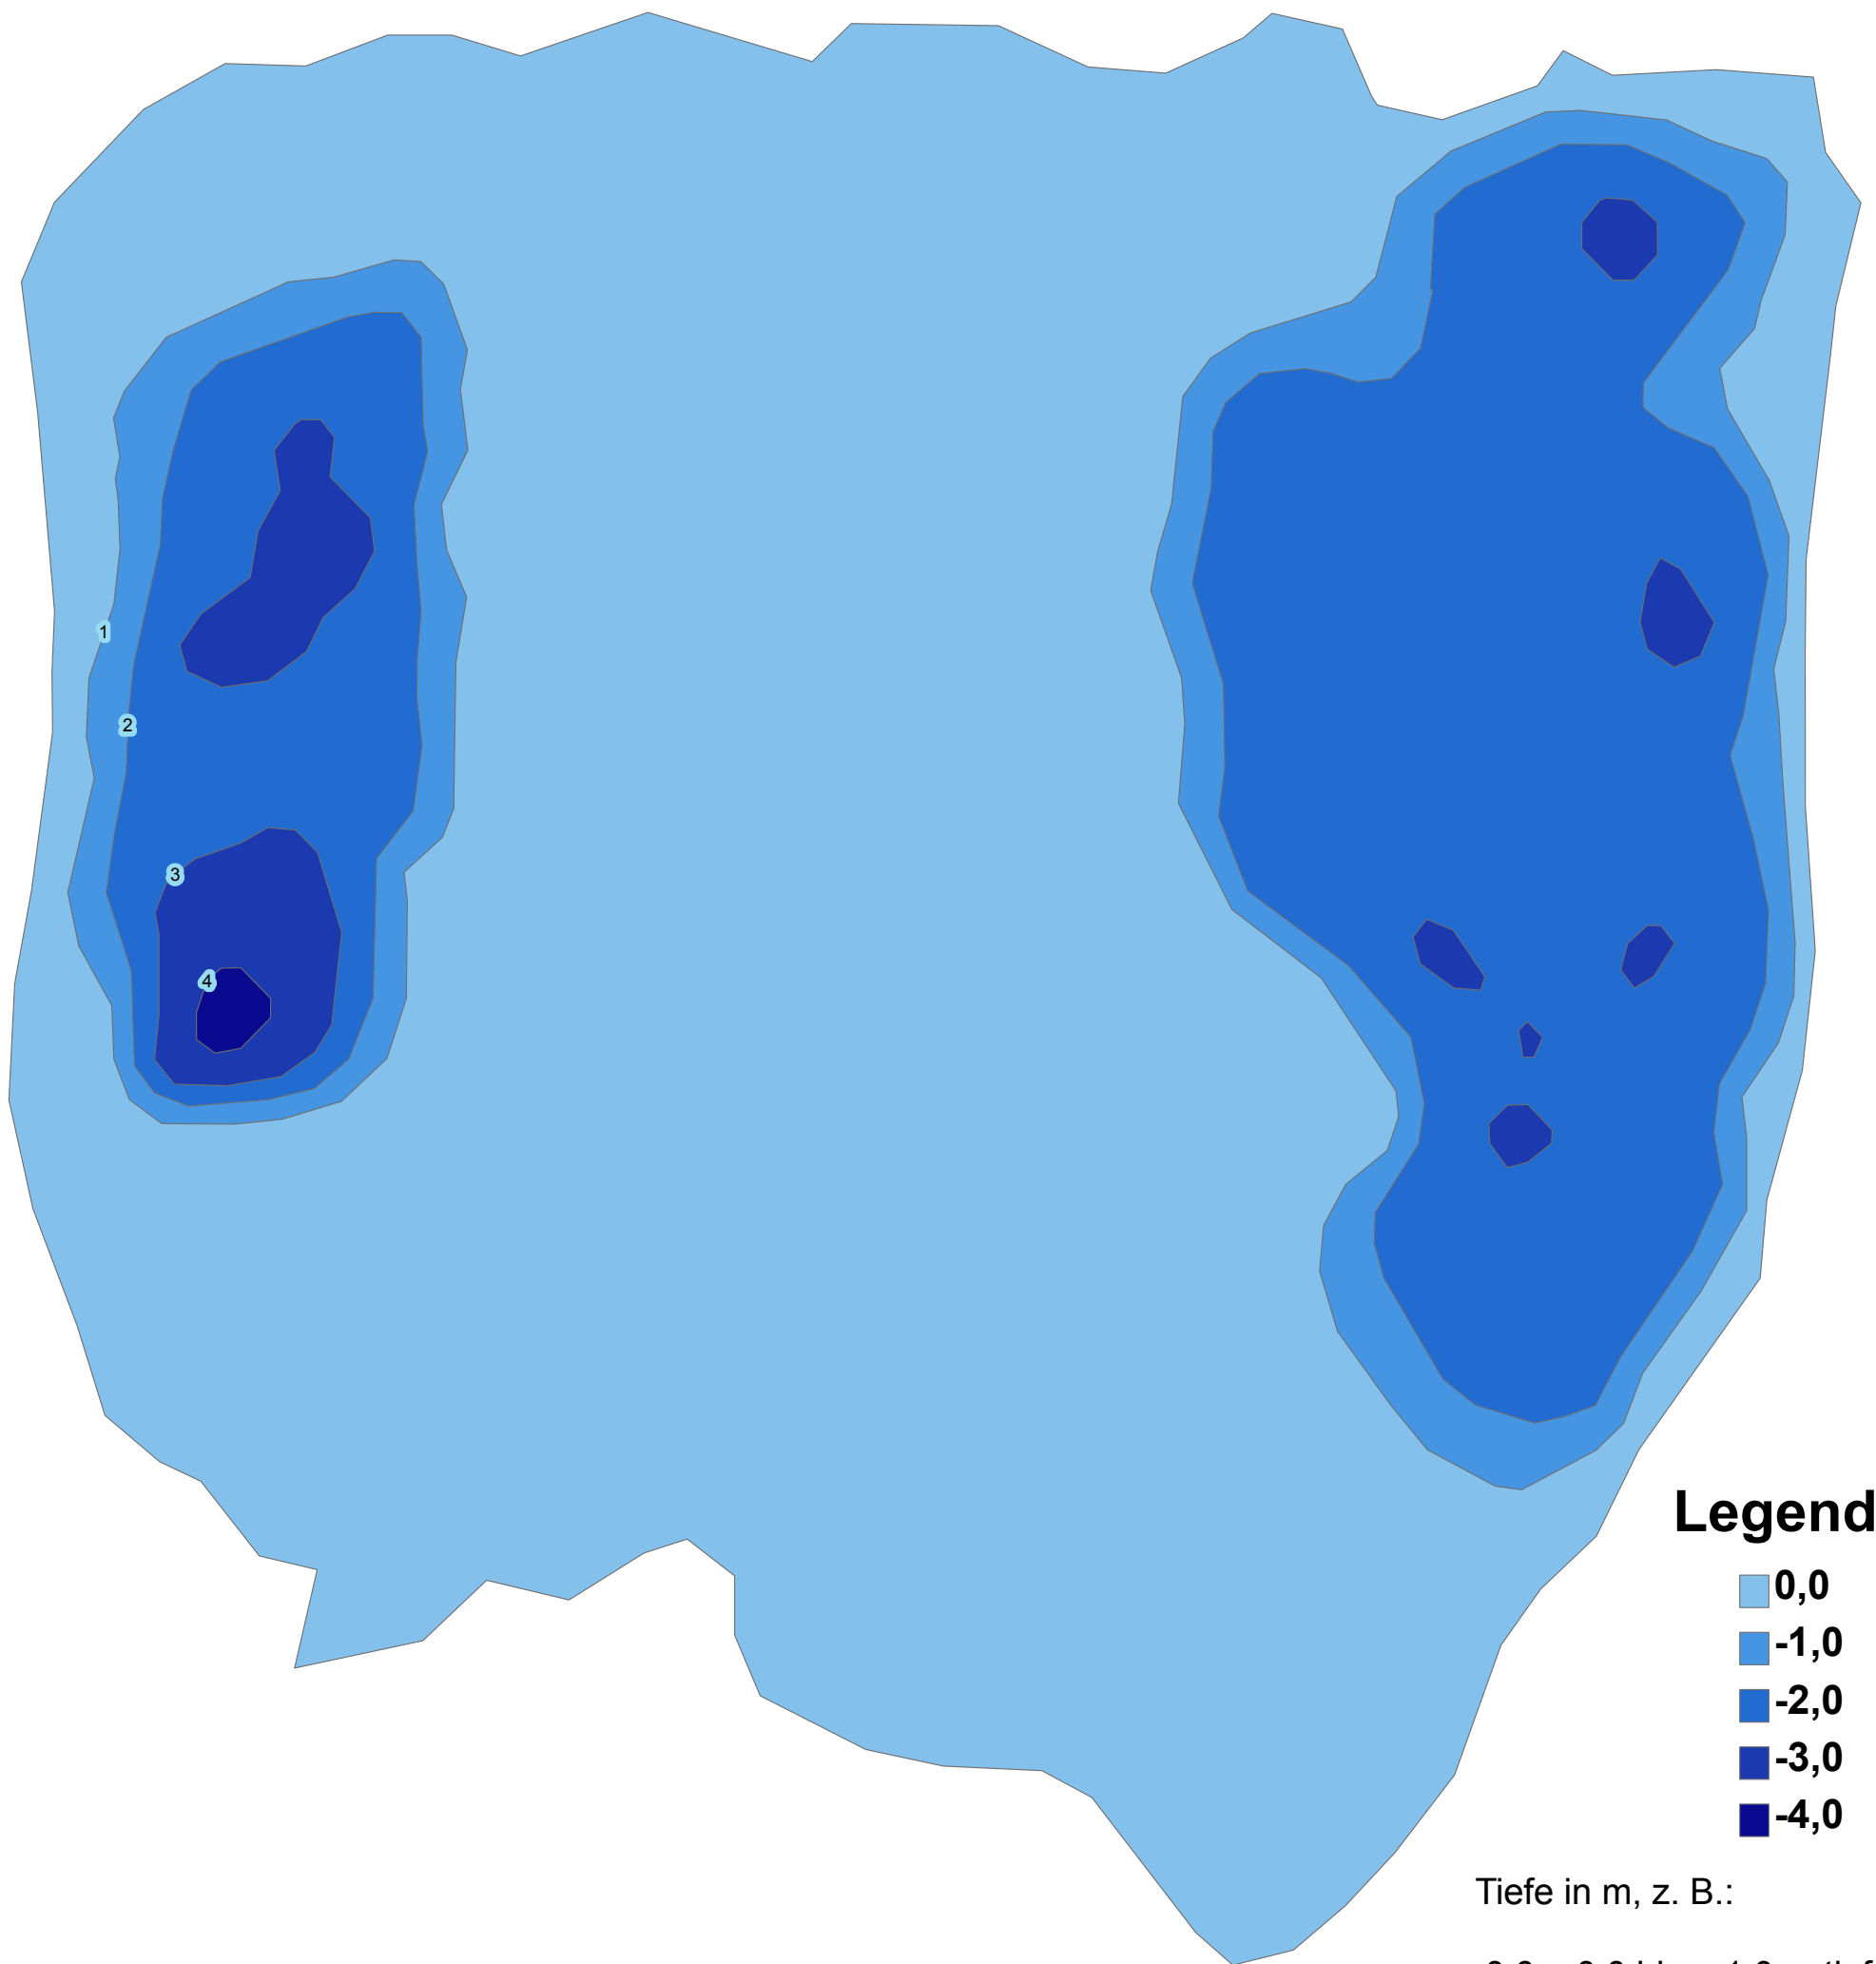

Torfloch Oldenstorf

Legende

- 0,0
- 1,0
- 2,0
- 3,0
- 4,0

Tiefe in m, z. B.:

0,0 = 0,0 bis < 1,0 m tief
-1,0 = 1,0 bis < 2,0 m tief ...

Maximaltiefe: 4,20 m

erstellt bei Wasserstand:

- 10 cm zu normal
(in der Regel Frühjahr)

60 30 0 60 Meter