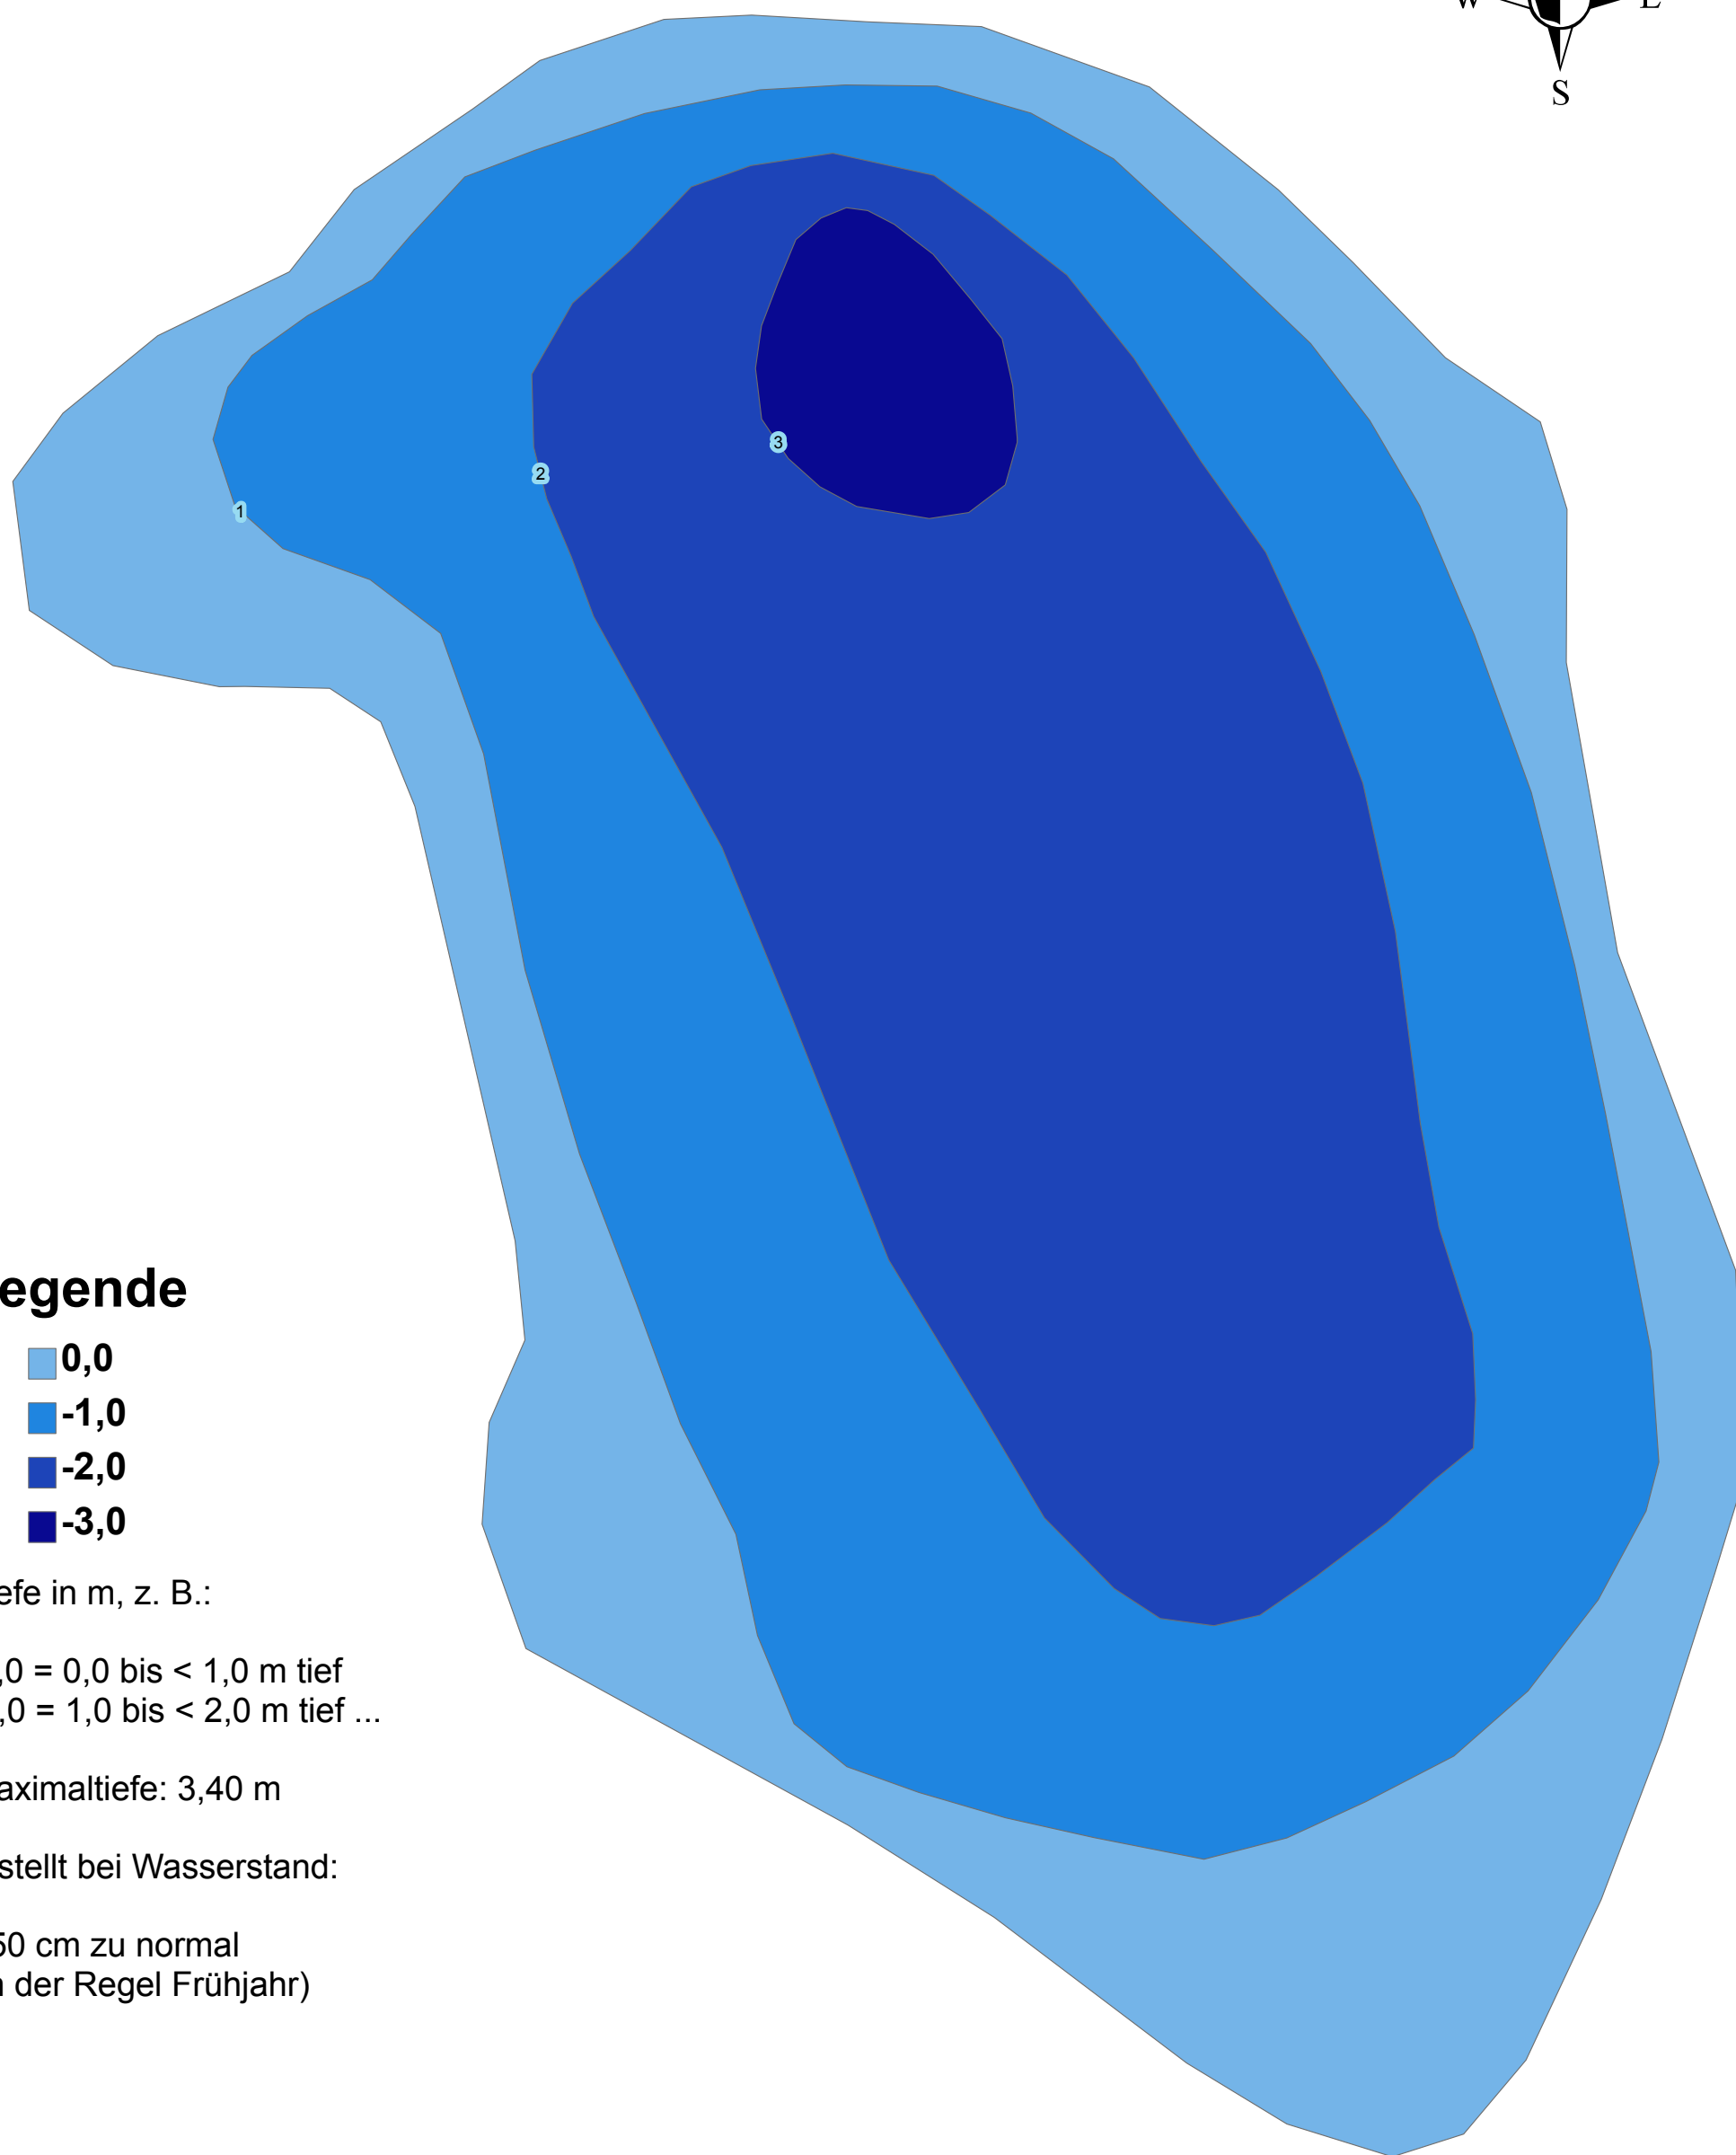

# Badeteich II Lübow

## Legende

- 0,0
- 1,0
- 2,0
- 3,0

Tiefe in m, z. B.:

0,0 = 0,0 bis < 1,0 m tief  
-1,0 = 1,0 bis < 2,0 m tief ...

Maximaltiefe: 3,40 m

erstellt bei Wasserstand:

- 50 cm zu normal  
(in der Regel Frühjahr)