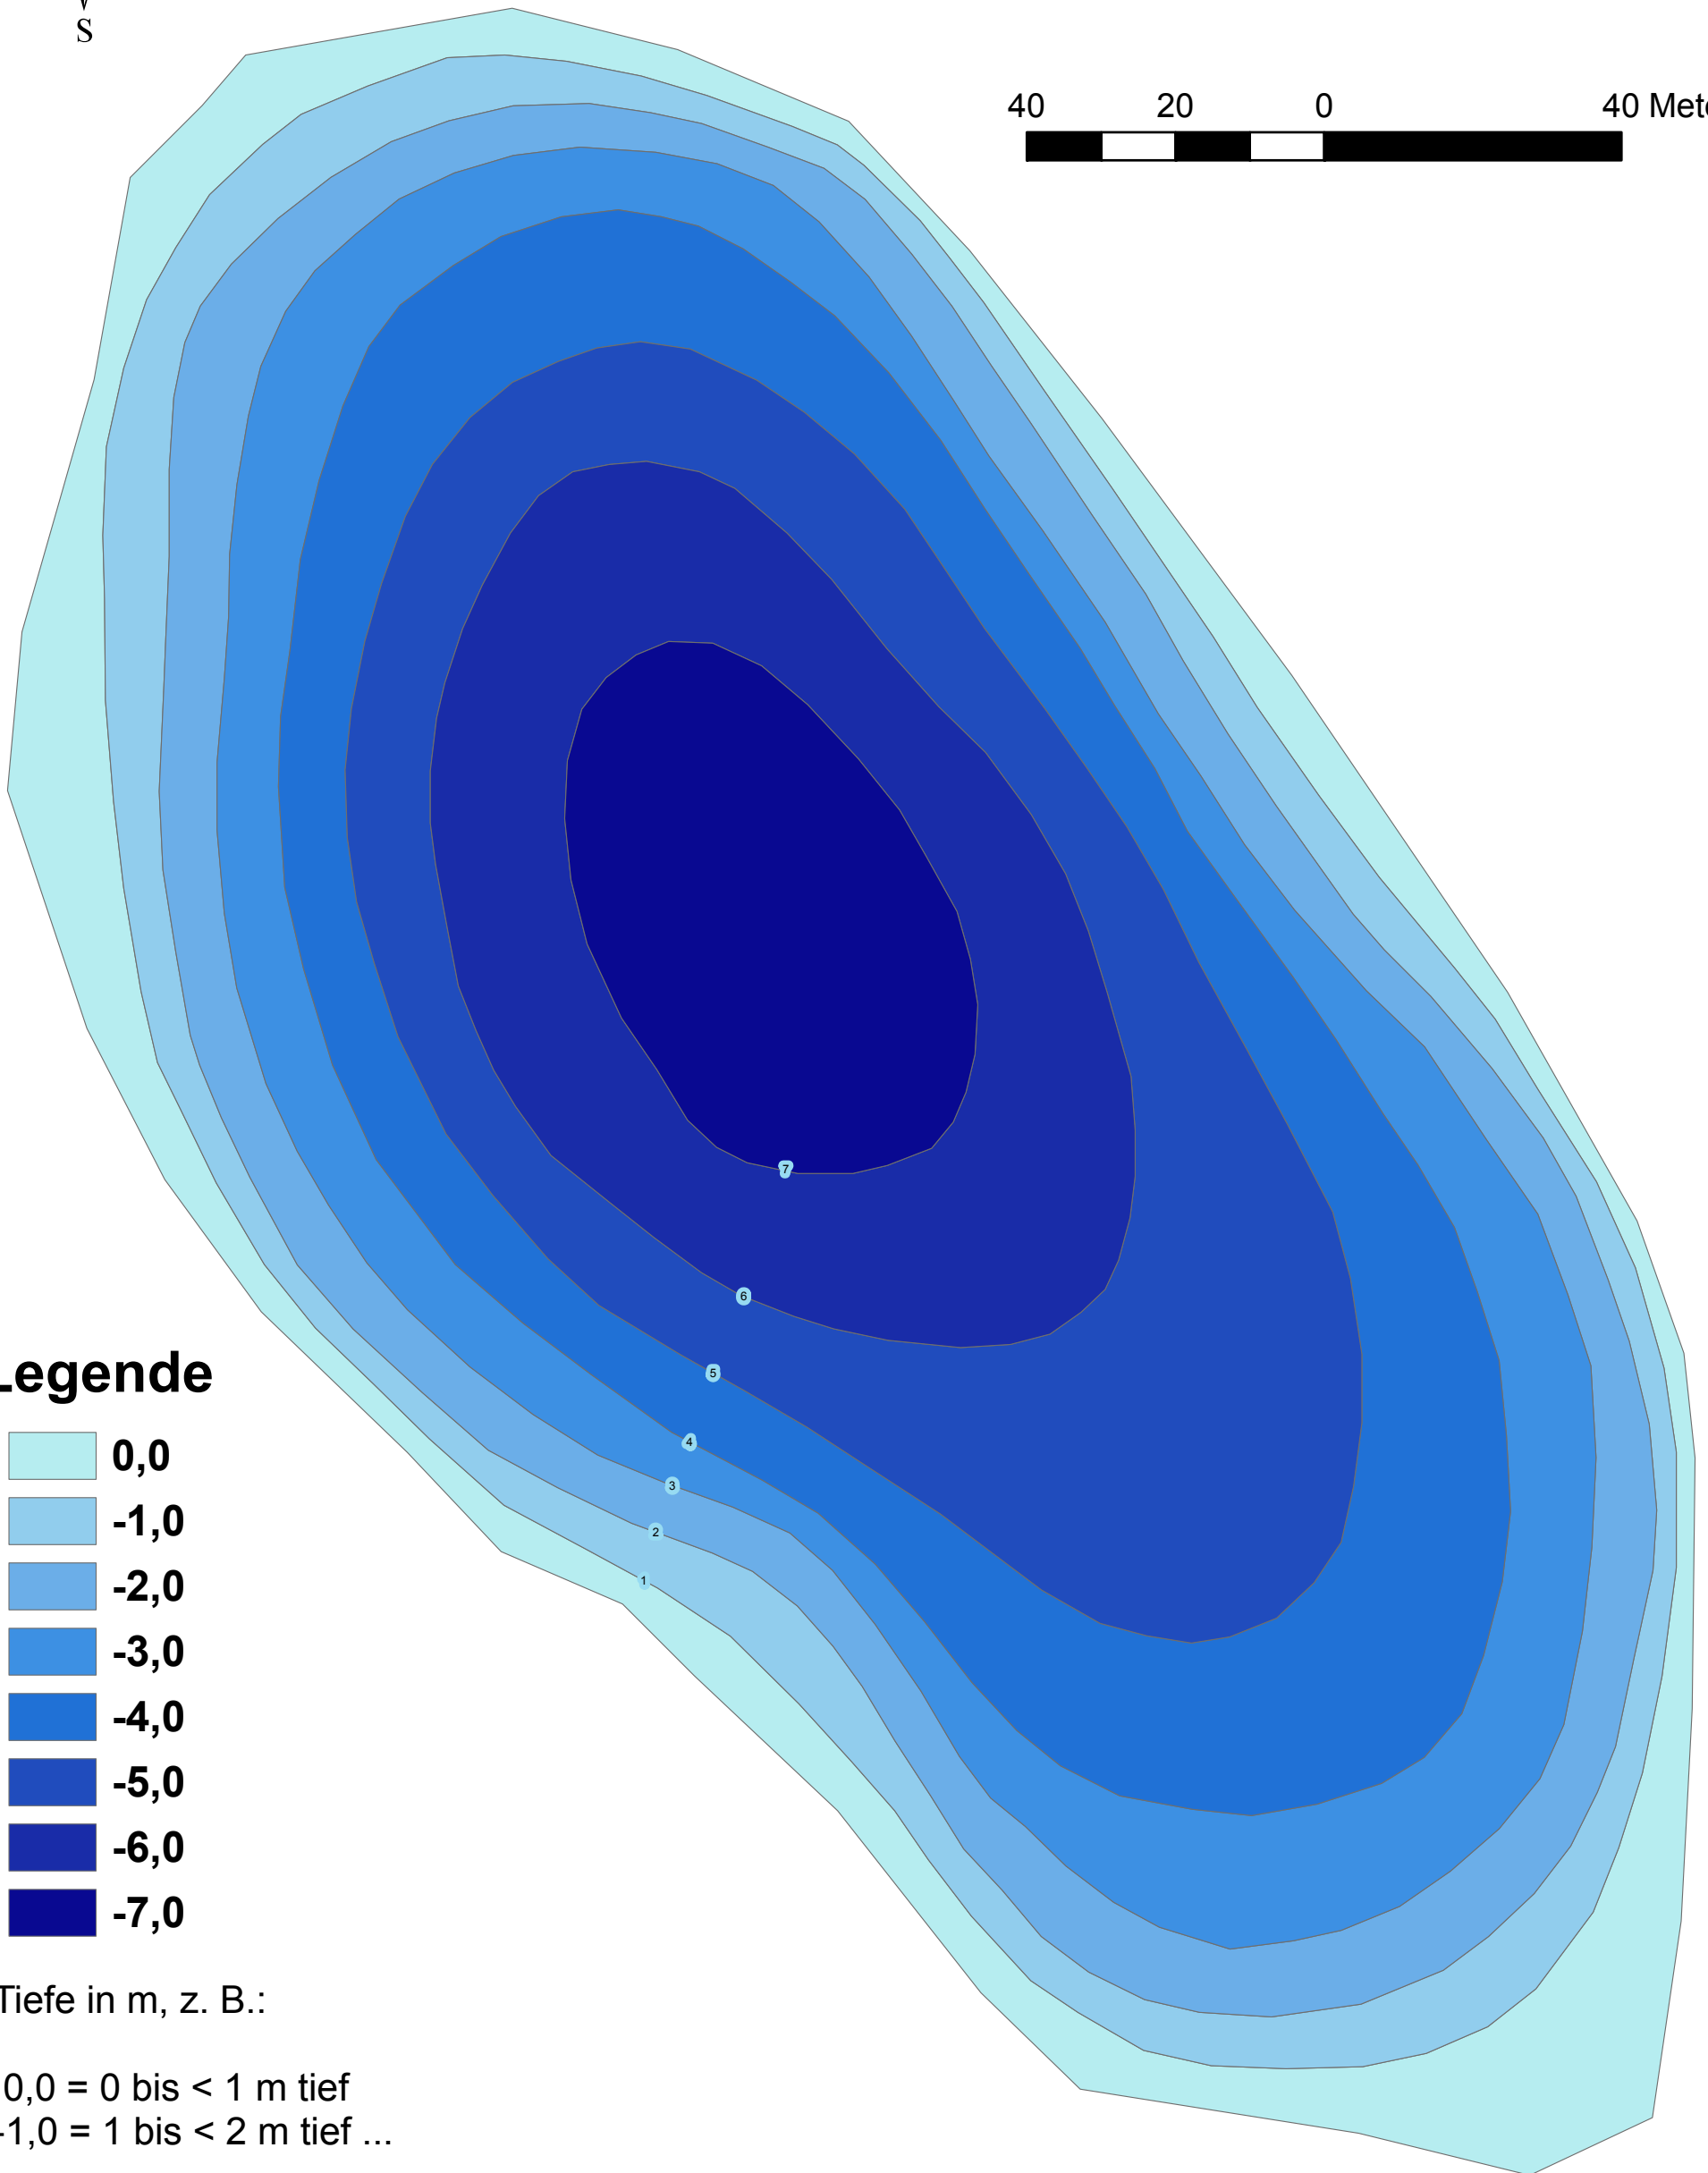

Muchelwitzer See

Legende

Tiefe in m, z. B.:

0,0 = 0 bis < 1 m tief
-1,0 = 1 bis < 2 m tief ...

Maximaltiefe: 7,50 m