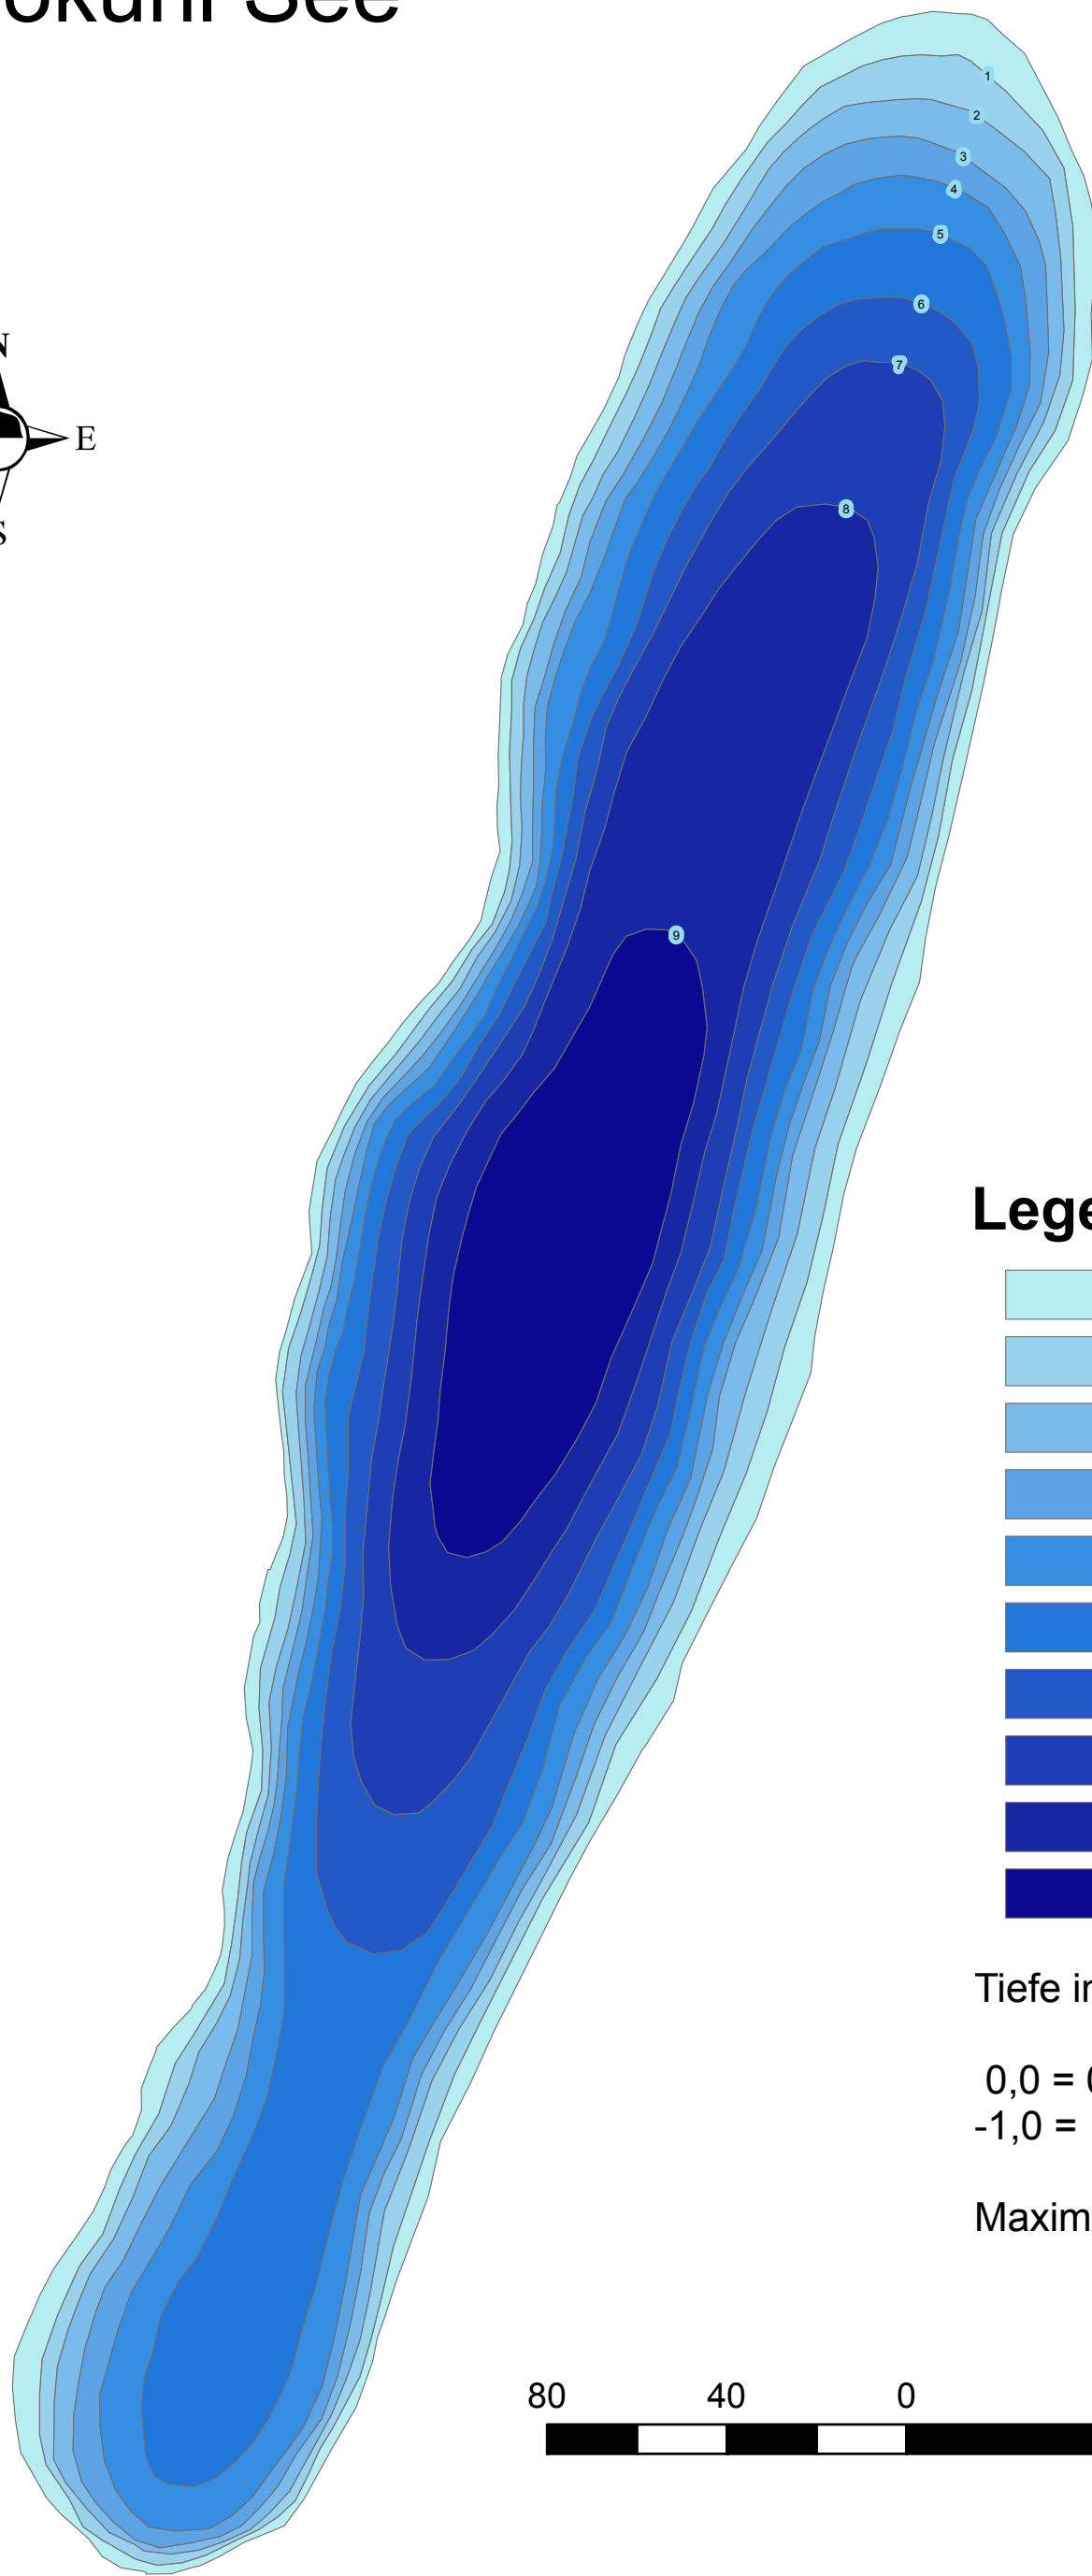

Wokuhl See

Legende

Tiefe in m, z. B.:

0,0 = 0 bis < 1 m tief
-1,0 = 1 bis < 2 m tief ...

Maximaltiefe: 9,90 m