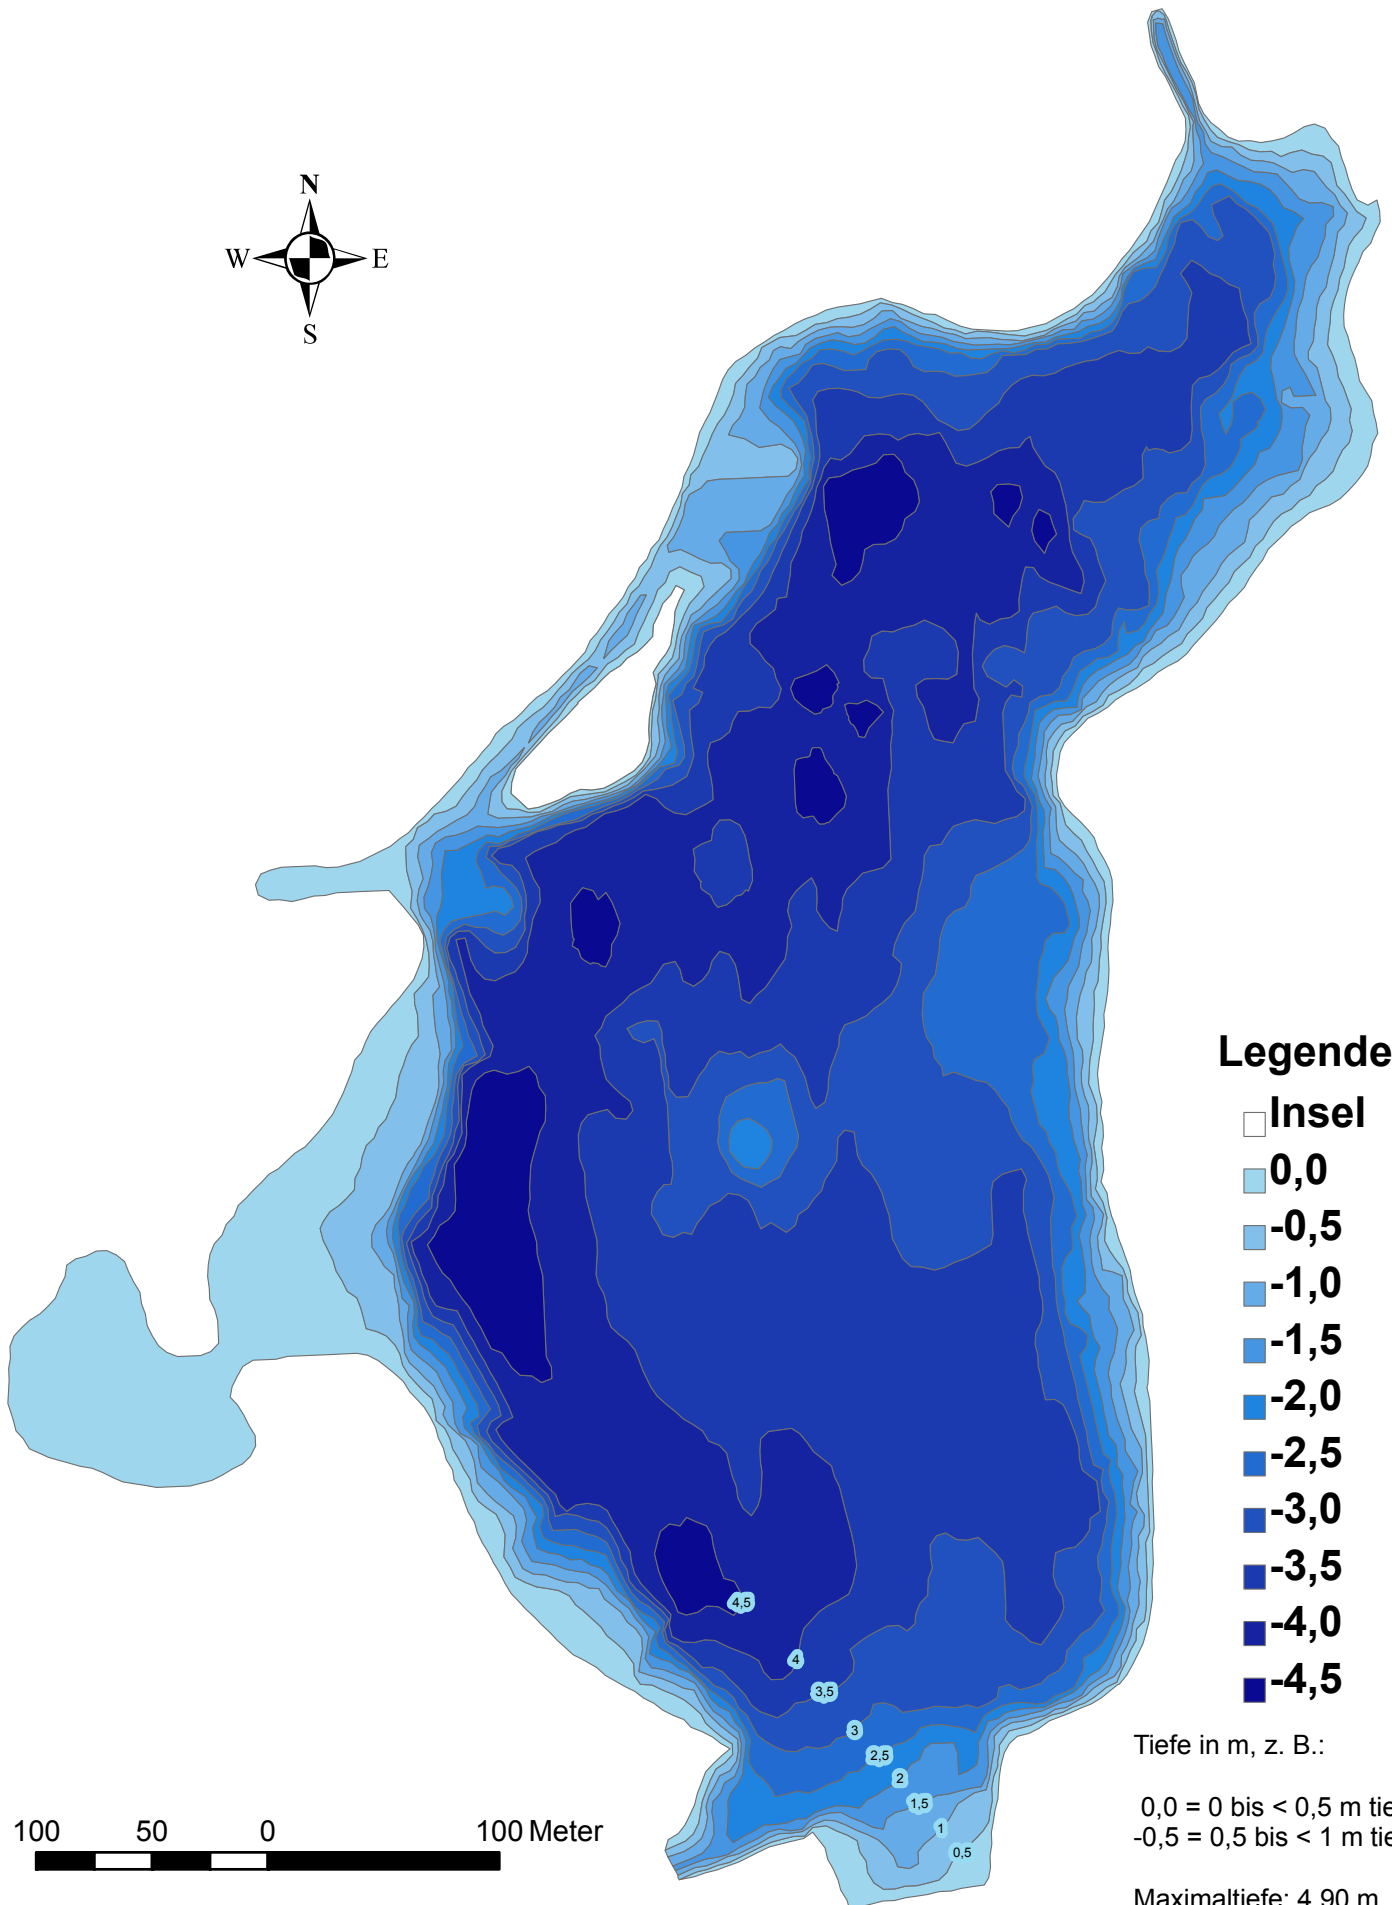

Friedländer Mühlenteich

Legende

- Insel
- 0,0
- -0,5
- -1,0
- -1,5
- -2,0
- -2,5
- -3,0
- -3,5
- -4,0
- -4,5

Tiefe in m, z. B.:

0,0 = 0 bis < 0,5 m tief
-0,5 = 0,5 bis < 1 m tief ...

Maximaltiefe: 4,90 m

100 50 0 100 Meter