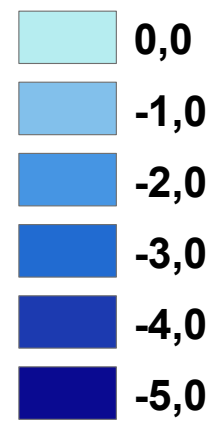

Der Düstere See

Legende

Tiefe in m, z. B.:

0,0 = 0 bis < 1 m tief
-1,0 = 1 bis < 2 m tief ...

Maximaltiefe: 5,80 m