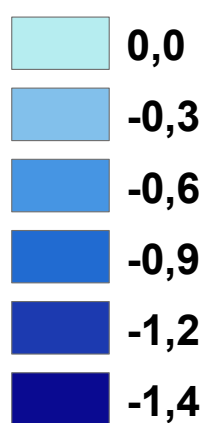

# Krummer See

## Legende

Tiefe in m, z. B.:

0,0 = 0,0 bis < 0,3 m tief  
-0,3 = 0,3 bis < 0,6 m tief ...

Maximaltiefe: 1,60 m