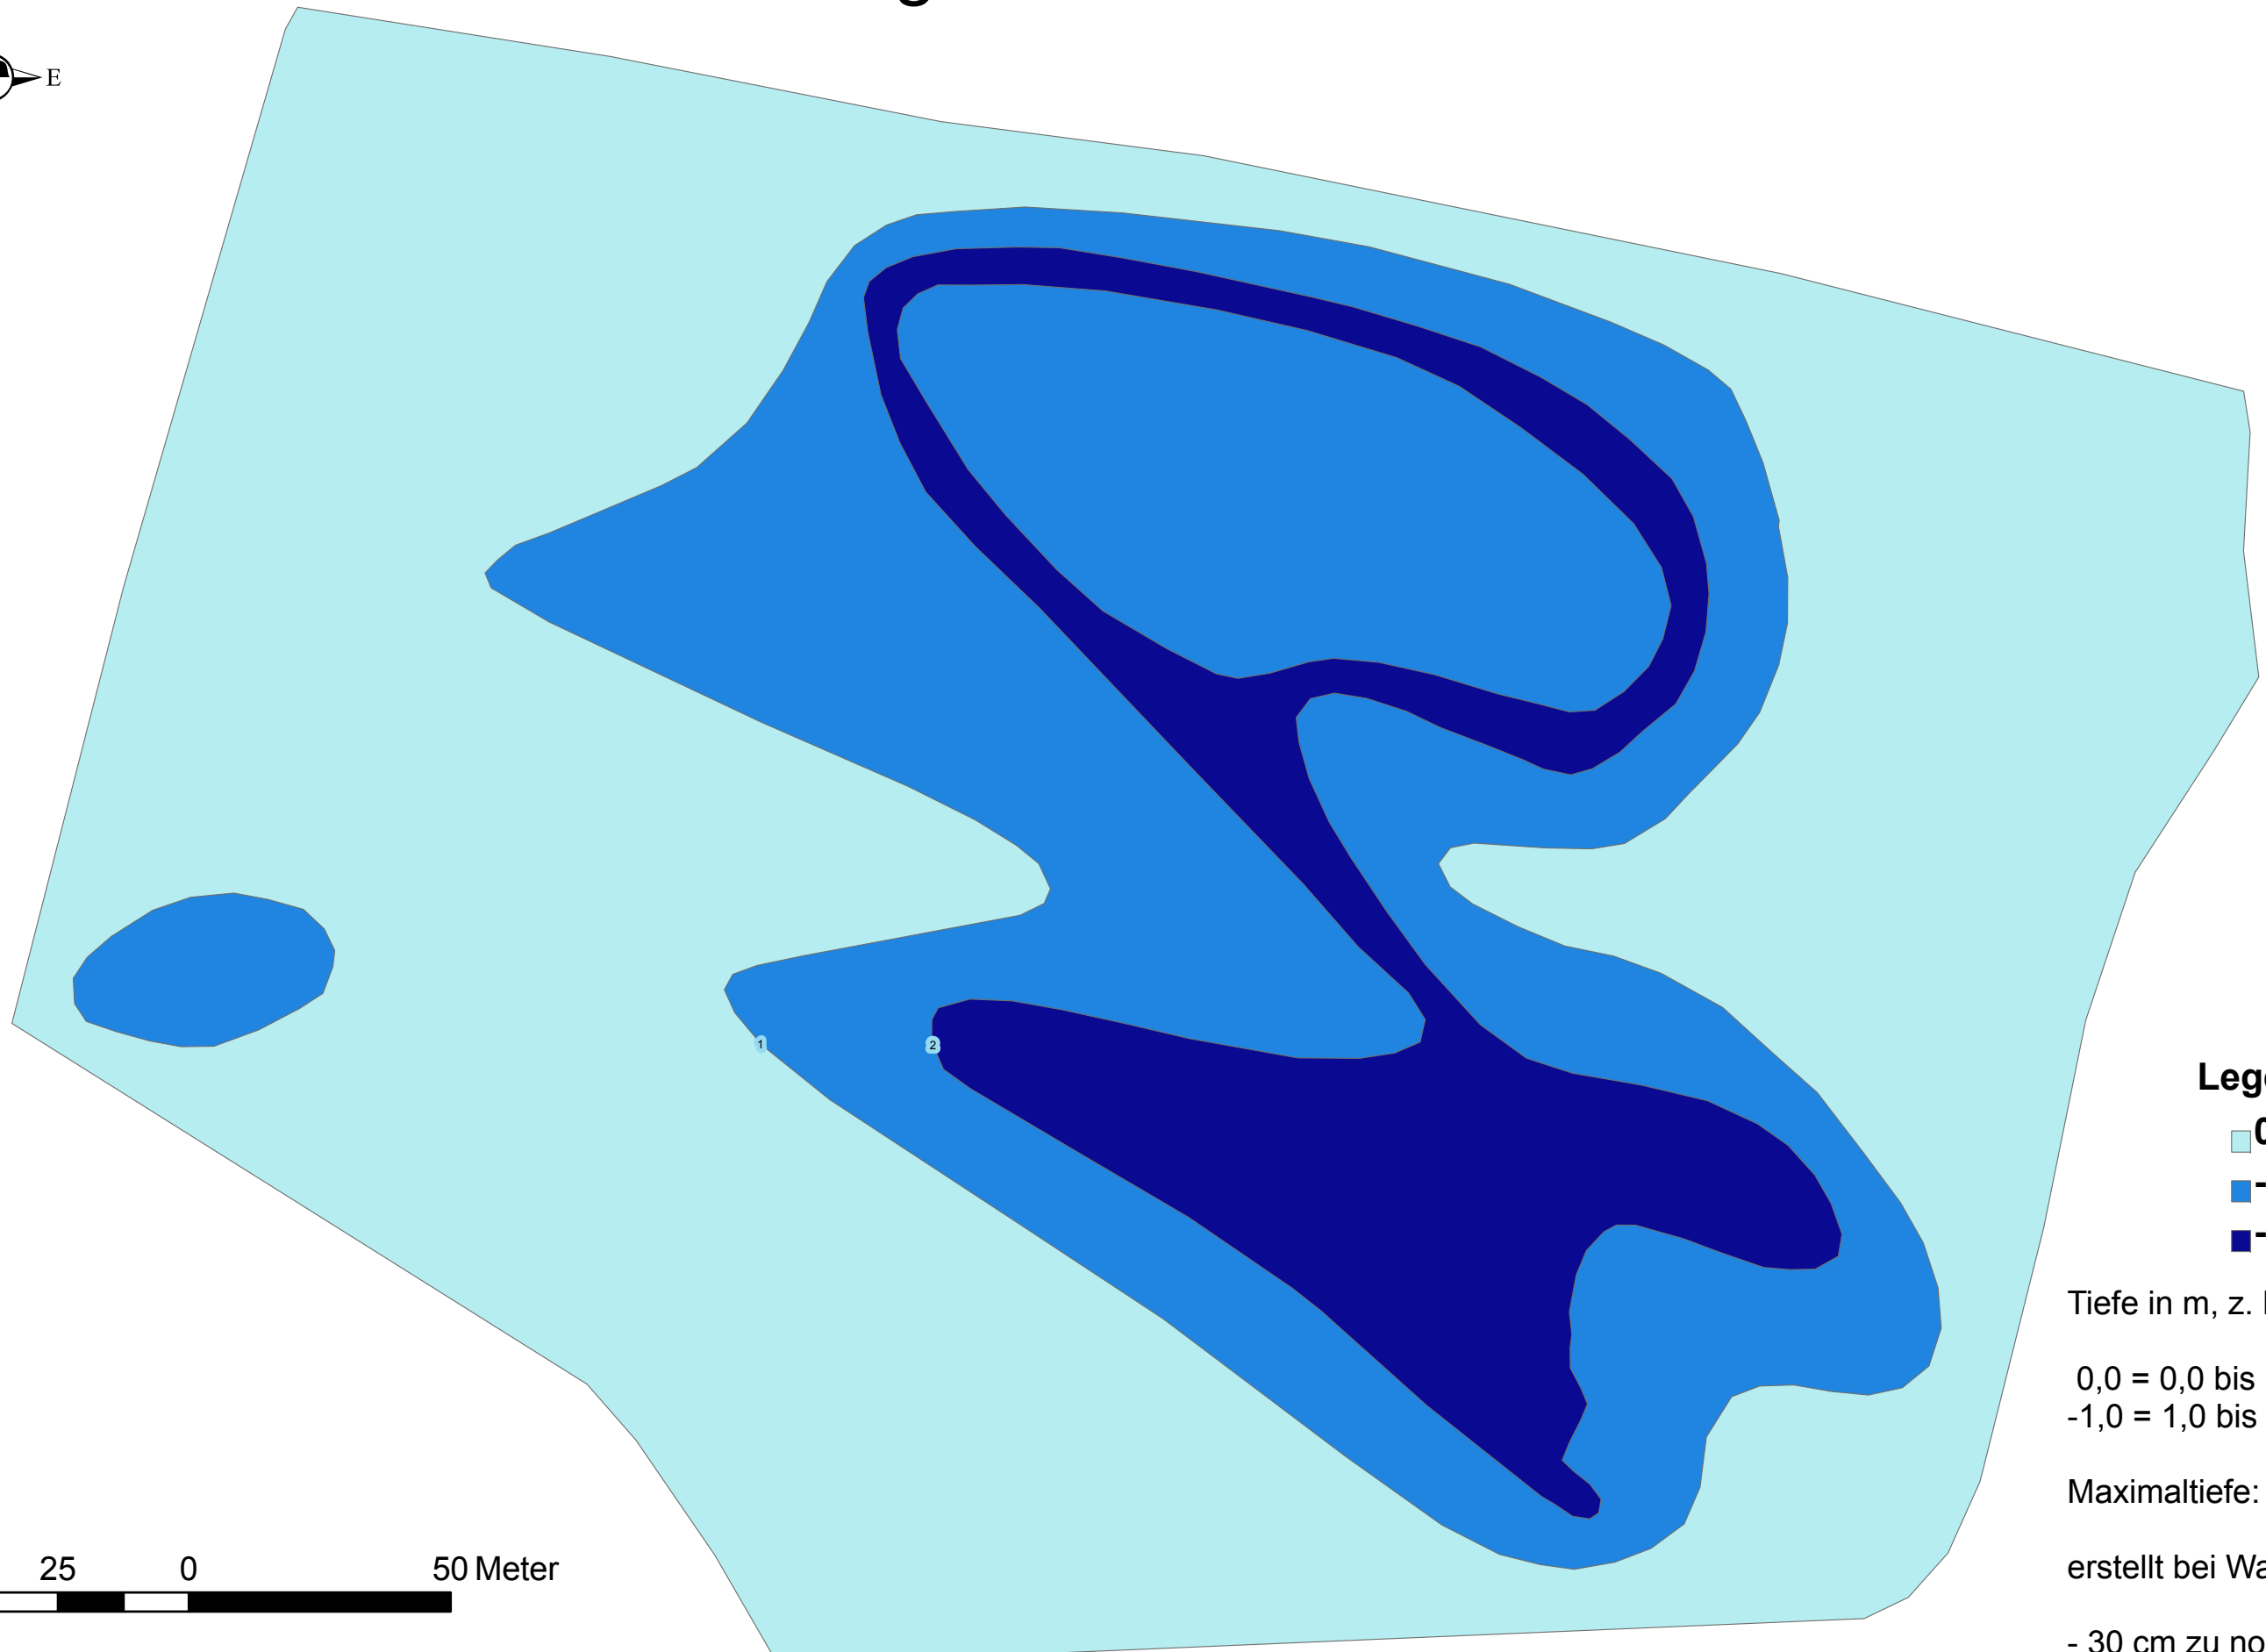

# Tongrube Luckow

## Legende

- 0,0
- 1,0
- 2,0

Tiefe in m, z. B.:

0,0 = 0,0 bis < 1,0 m tief  
-1,0 = 1,0 bis < 2,0 m tief ...

Maximaltiefe: 2,90 m

erstellt bei Wasserstand:

- 30 cm zu normal  
(in der Regel Frühjahr)

50 25 0 50 Meter