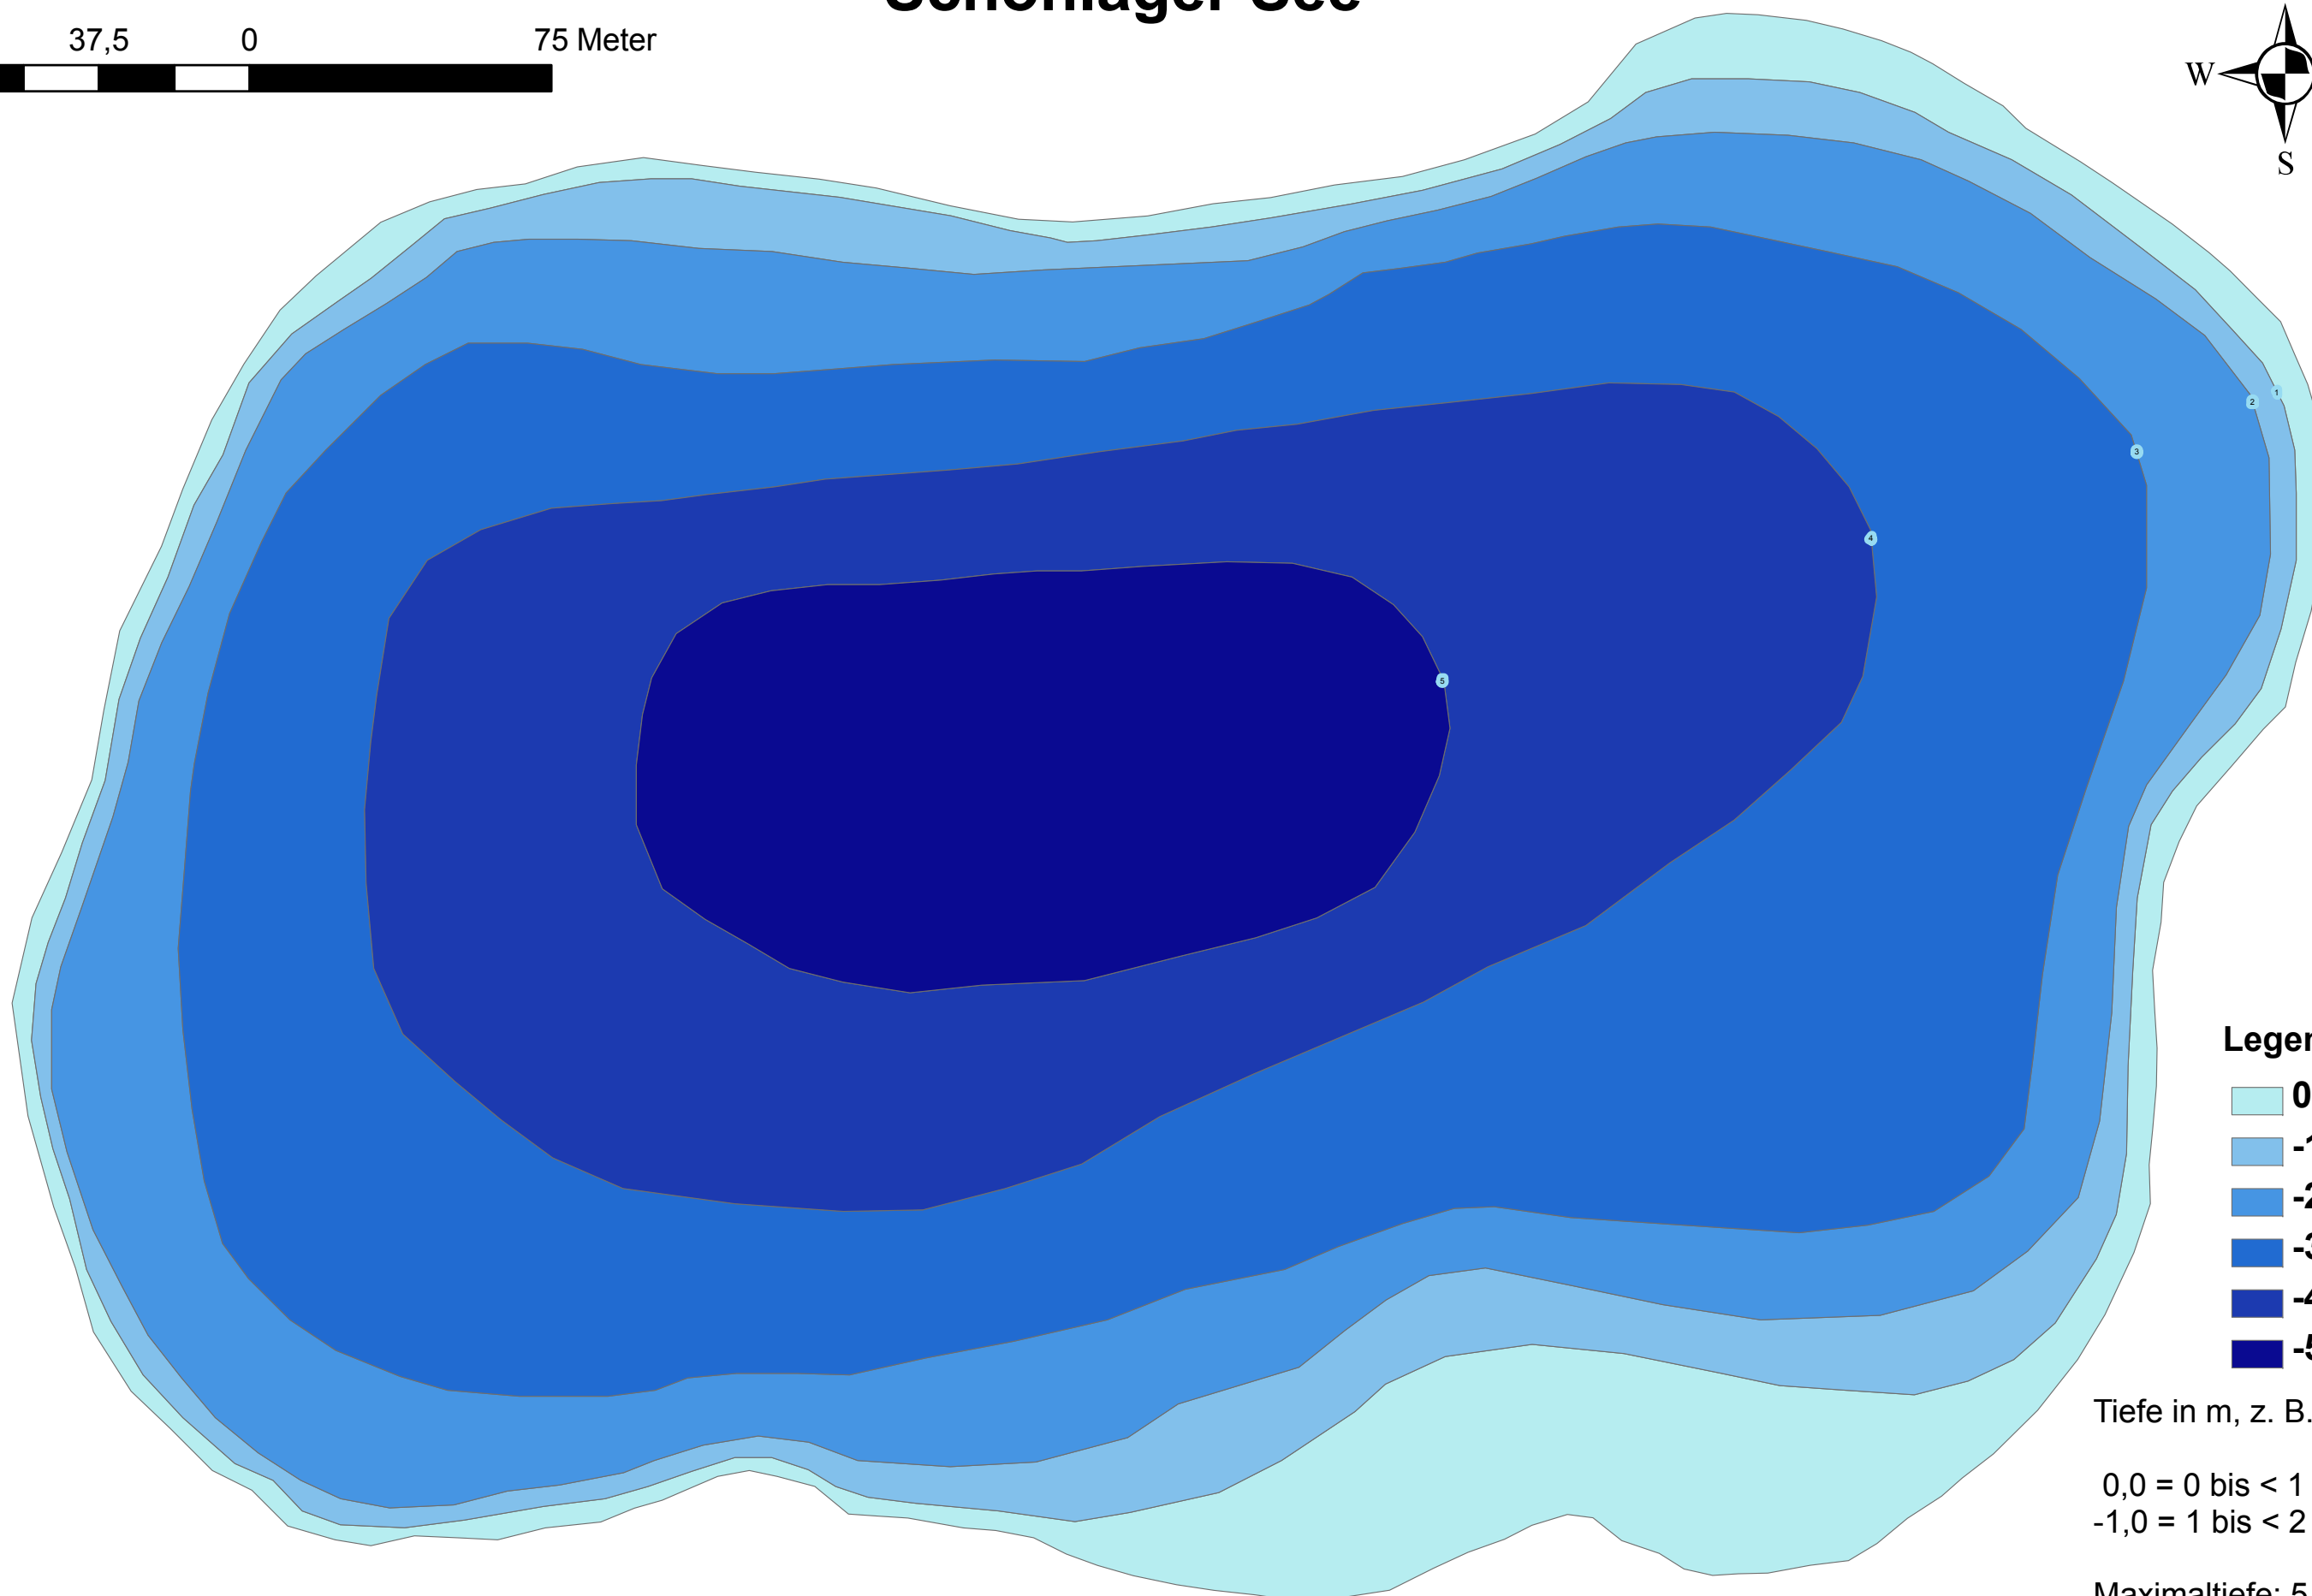

Schönlager See

Legende

- 0,0
- 1,0
- 2,0
- 3,0
- 4,0
- 5,0

Tiefe in m, z. B.:

0,0 = 0 bis < 1 m tief
-1,0 = 1 bis < 2 m tief ...

Maximaltiefe: 5,50 m