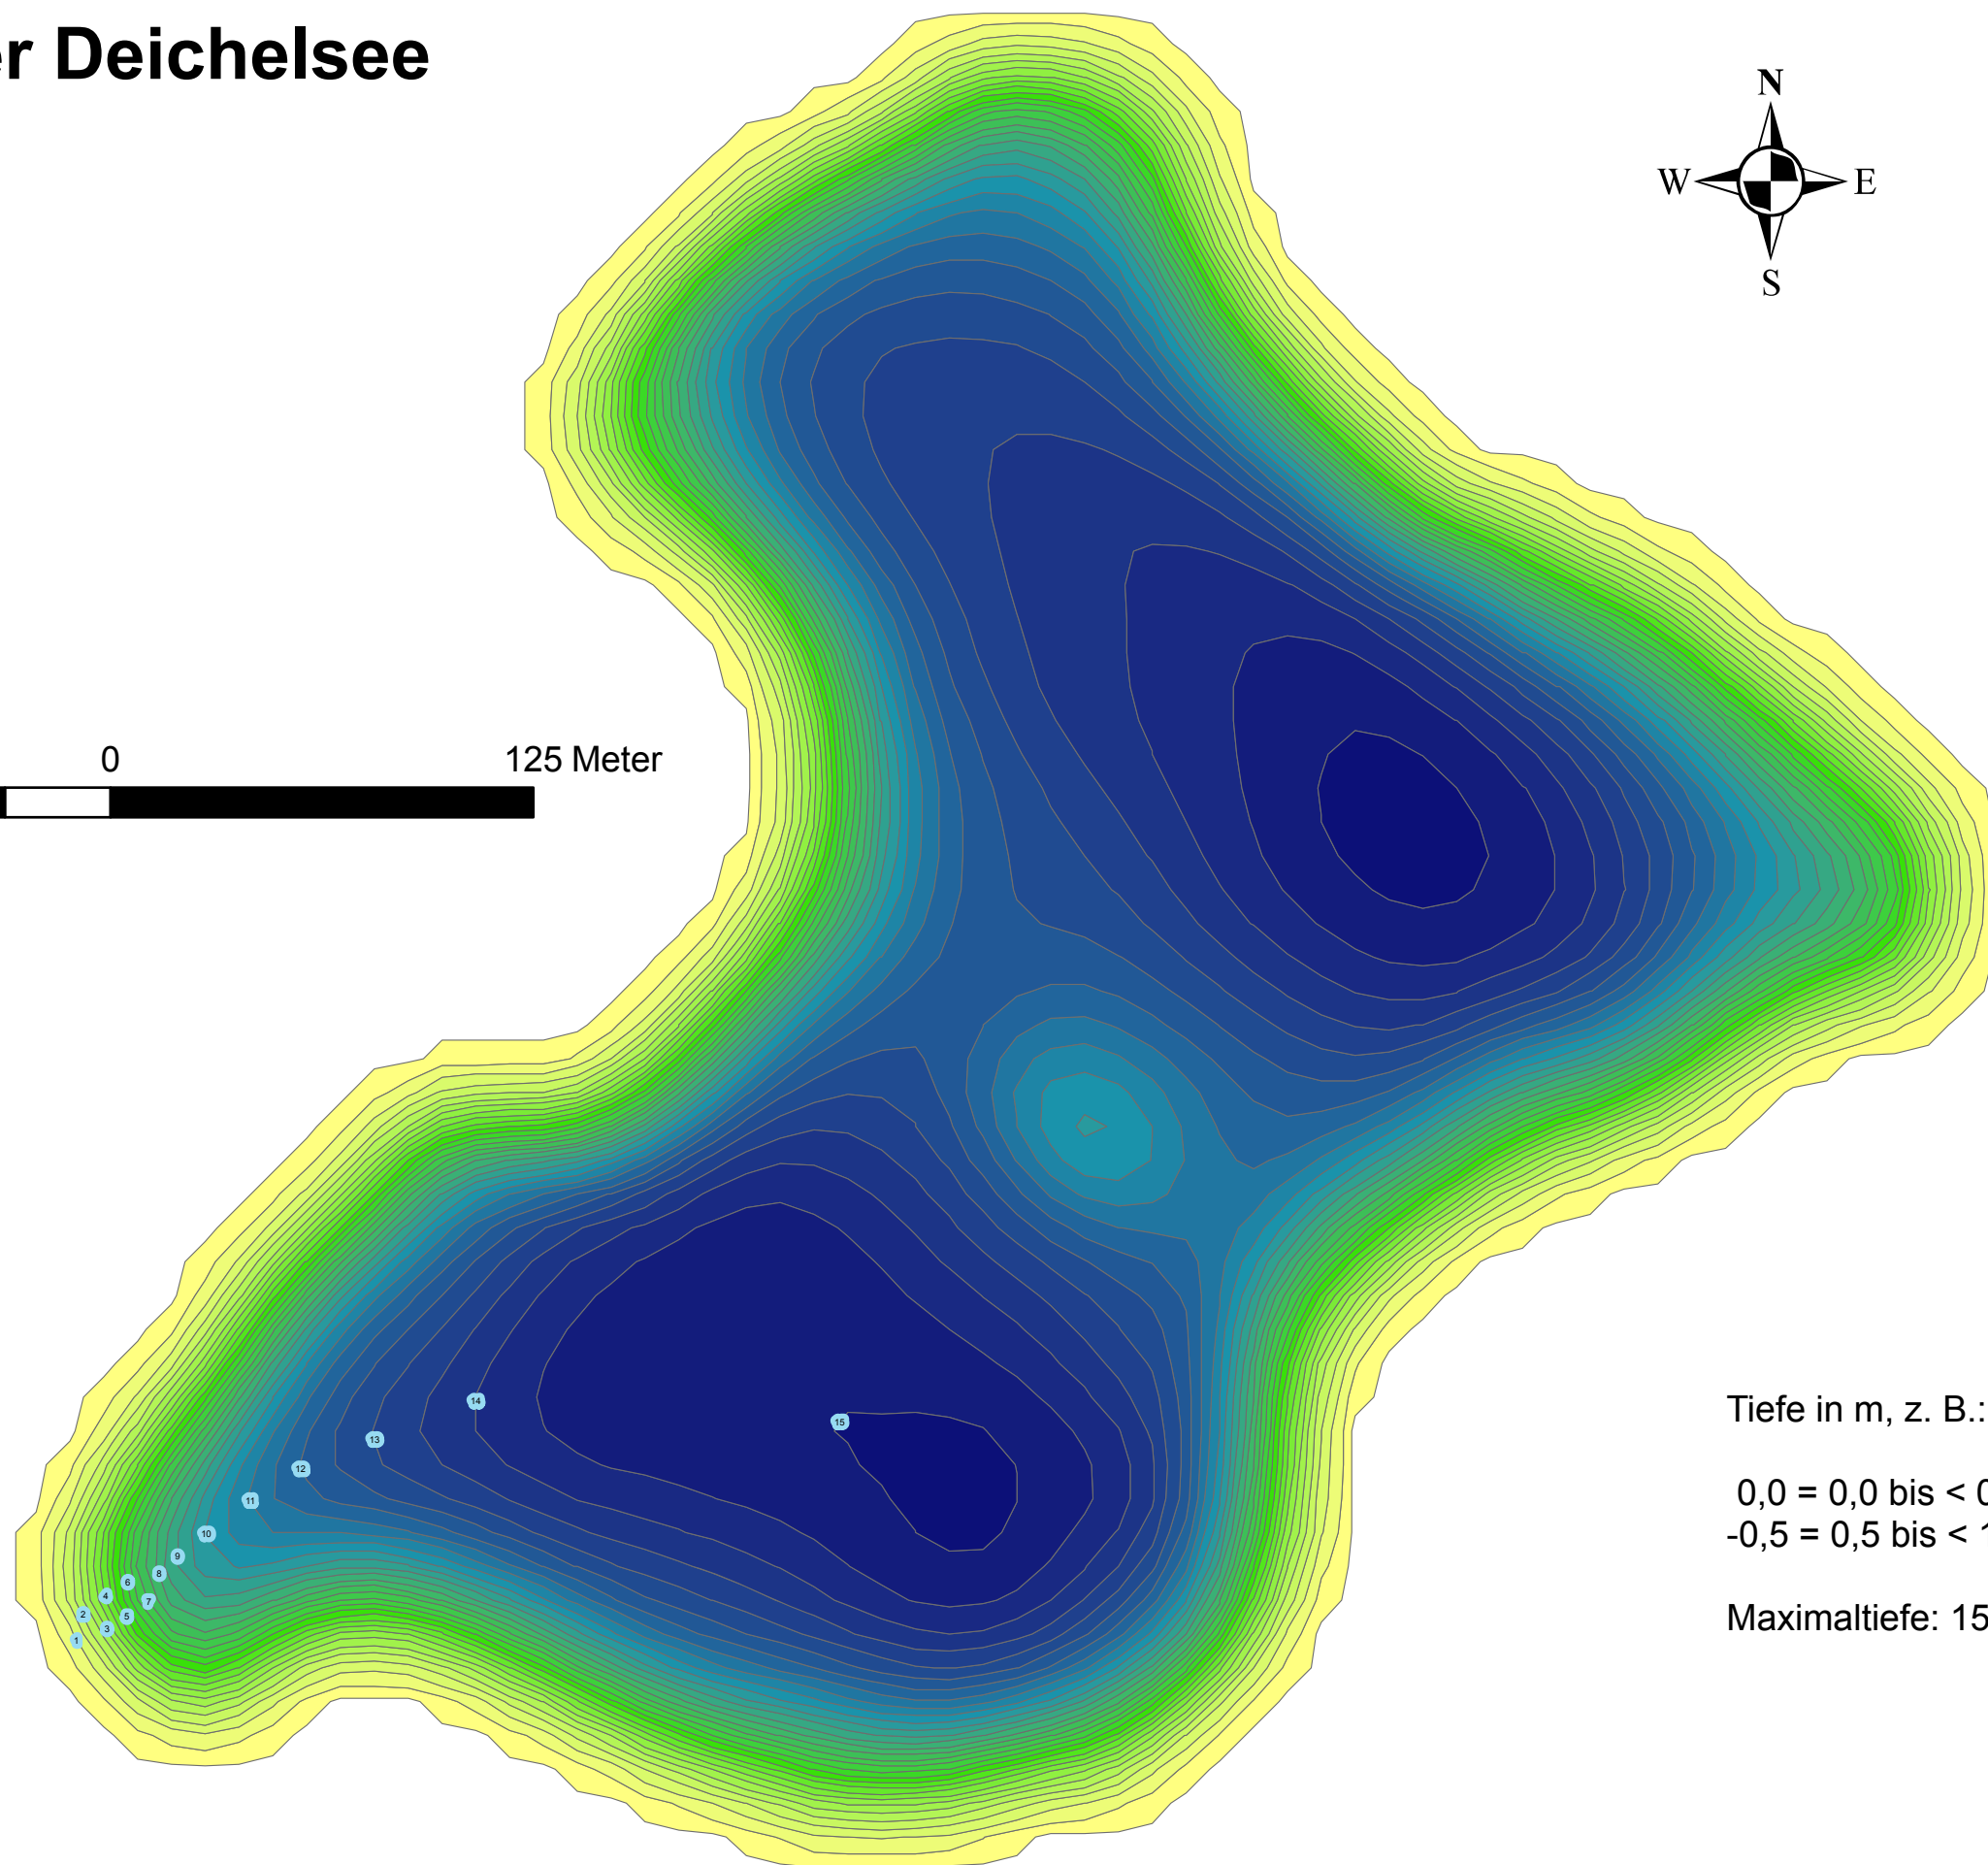

Großer Deichensee

Legende

- 0,0
- 0,5
- 1,0
- 1,5
- 2,0
- 2,5
- 3,0
- 3,5
- 4,0
- 4,5
- 5,0
- 5,5
- 6,0
- 6,5
- 7,0
- 7,5
- 8,0
- 8,5
- 9,0
- 9,5
- 10,0
- 10,5
- 11,0
- 11,5
- 12,0
- 12,5
- 13,0
- 13,5
- 14,0
- 14,5
- 15,0

Tiefe in m, z. B.:

0,0 = 0,0 bis < 0,5 m tief
-0,5 = 0,5 bis < 1,0 m tief ...

Maximaltiefe: 15,50 m