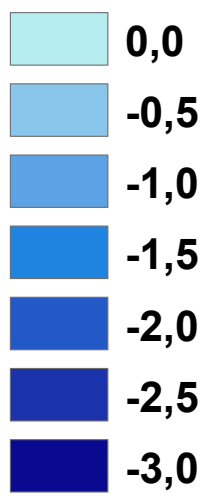

Rübensee

Legende

Tiefe in m, z. B.:

0,0 = 0,0 bis < 0,5 m tief

-0,5 = 0,5 bis < 1,0 m tief ...

Maximaltiefe: 3,30 m