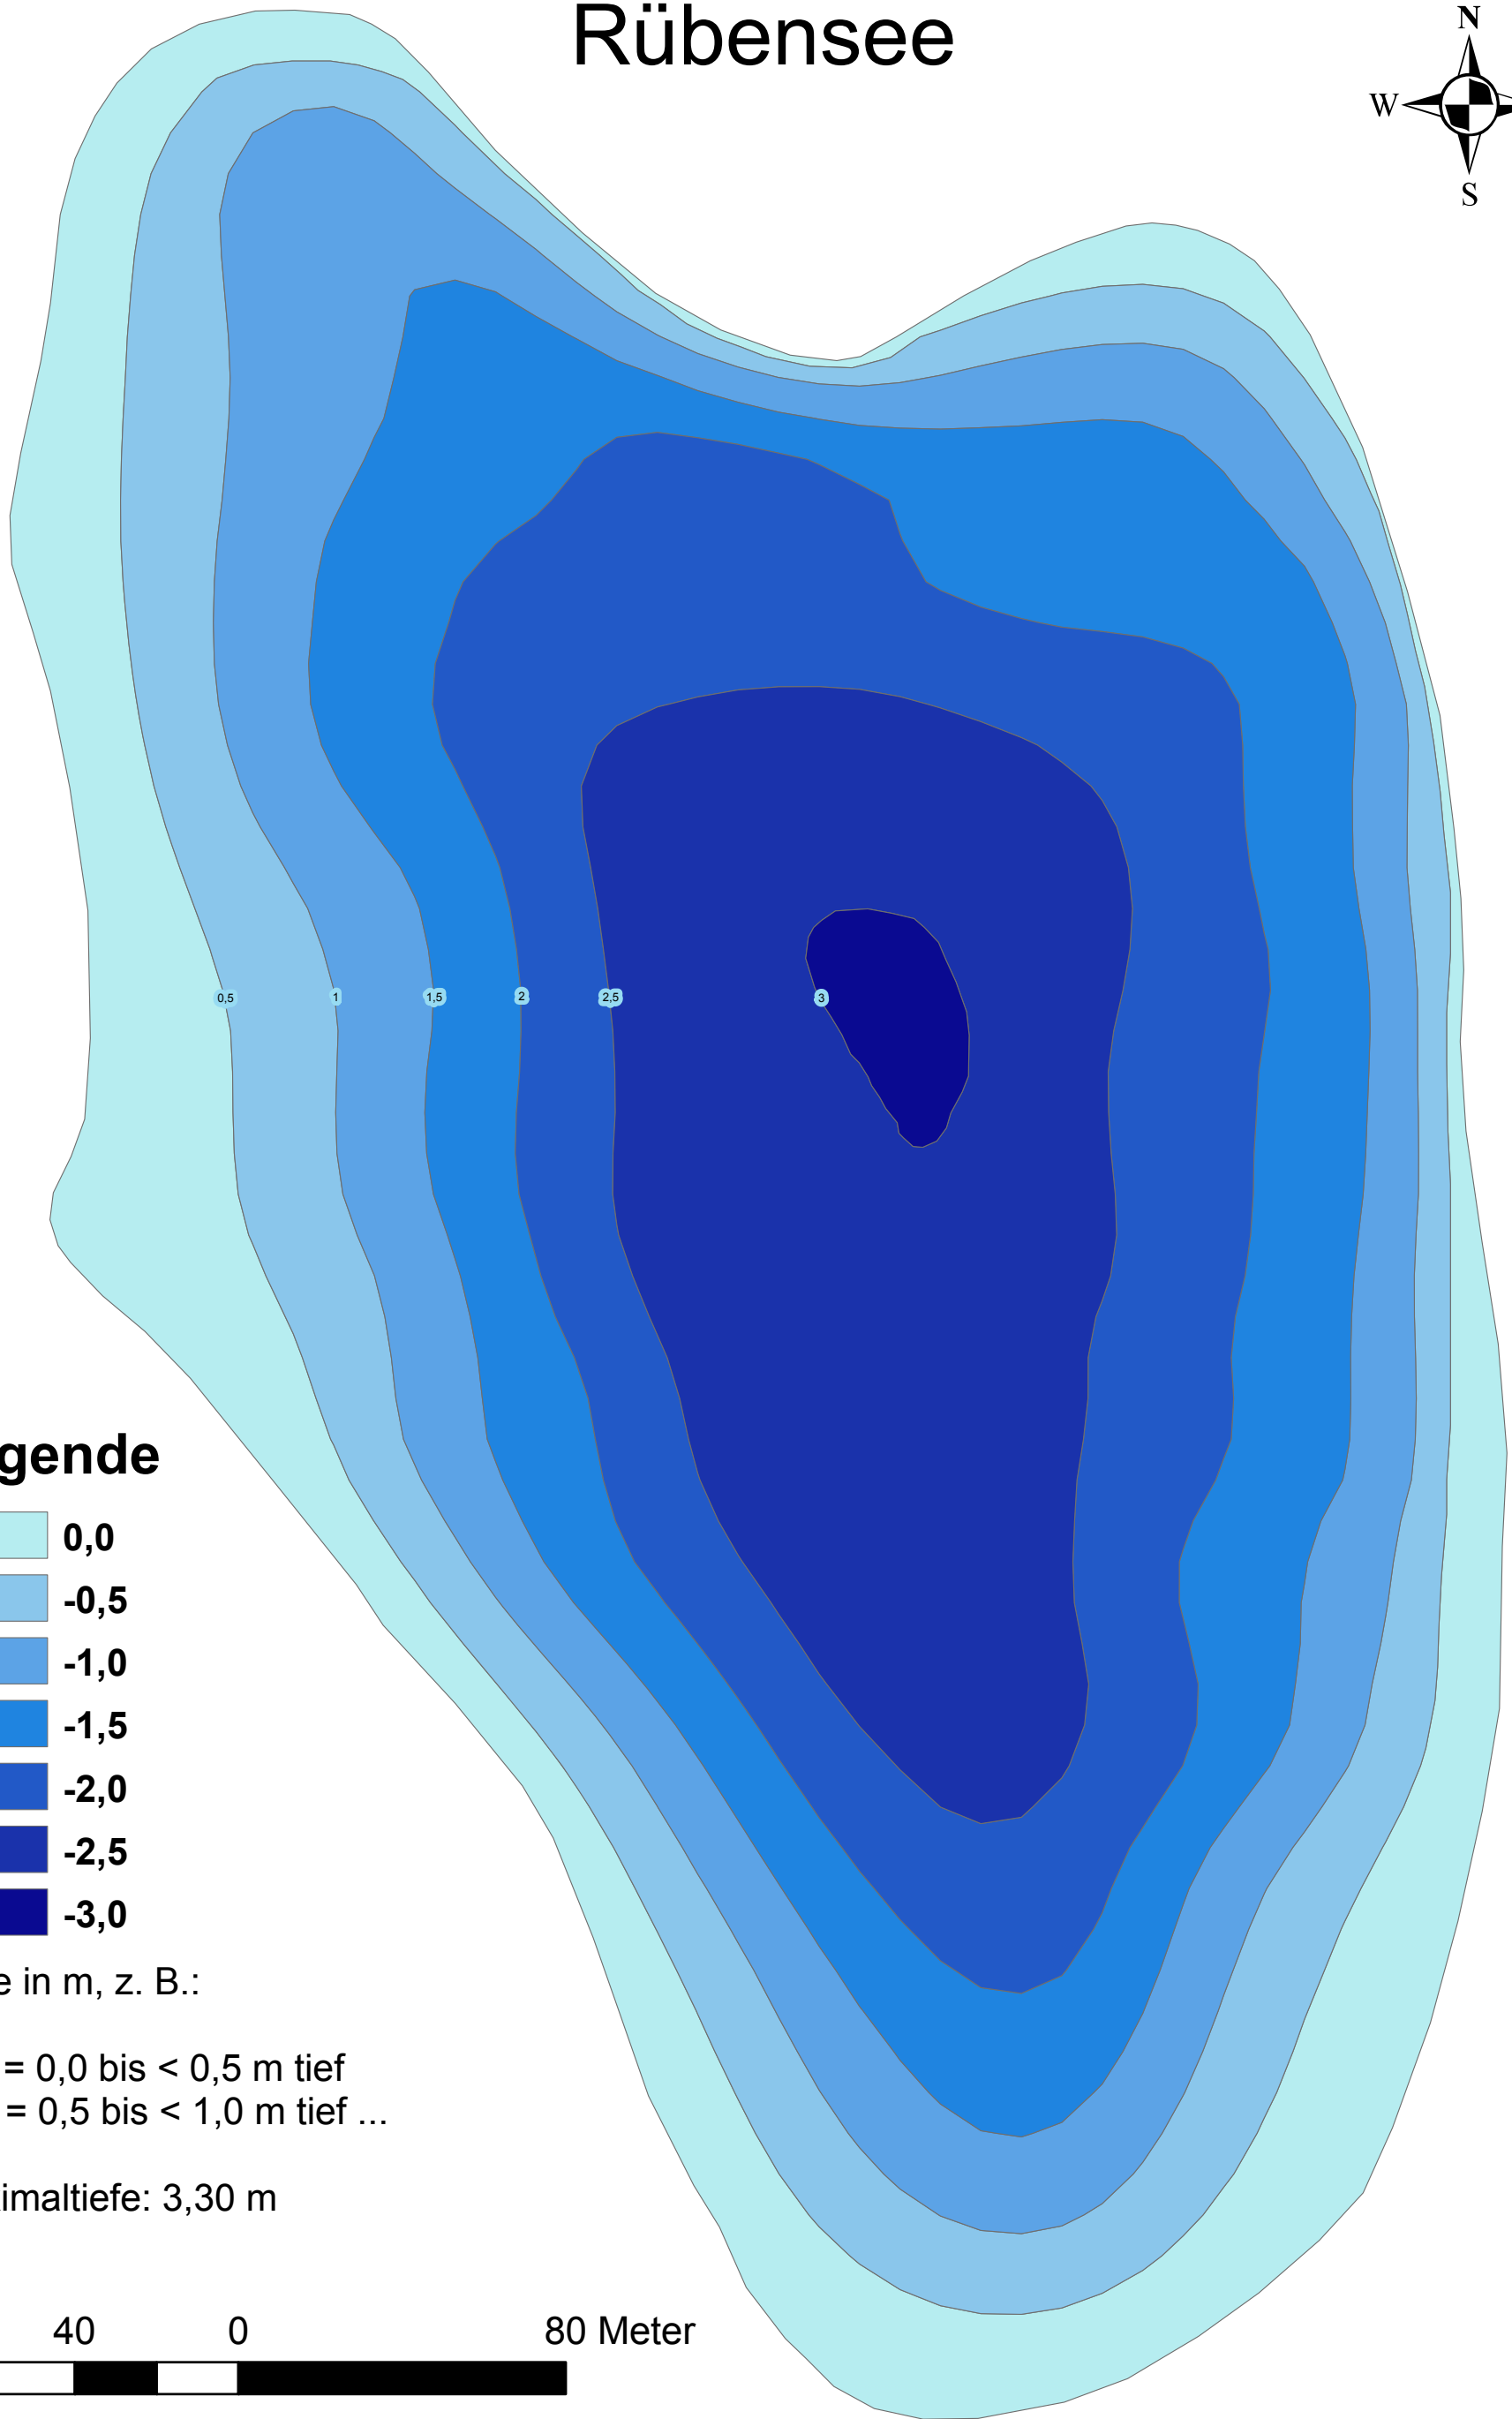

Rübensee

Legende

Tiefe in m, z. B.:

0,0 = 0,0 bis < 0,5 m tief

-0,5 = 0,5 bis < 1,0 m tief ...

Maximaltiefe: 3,30 m