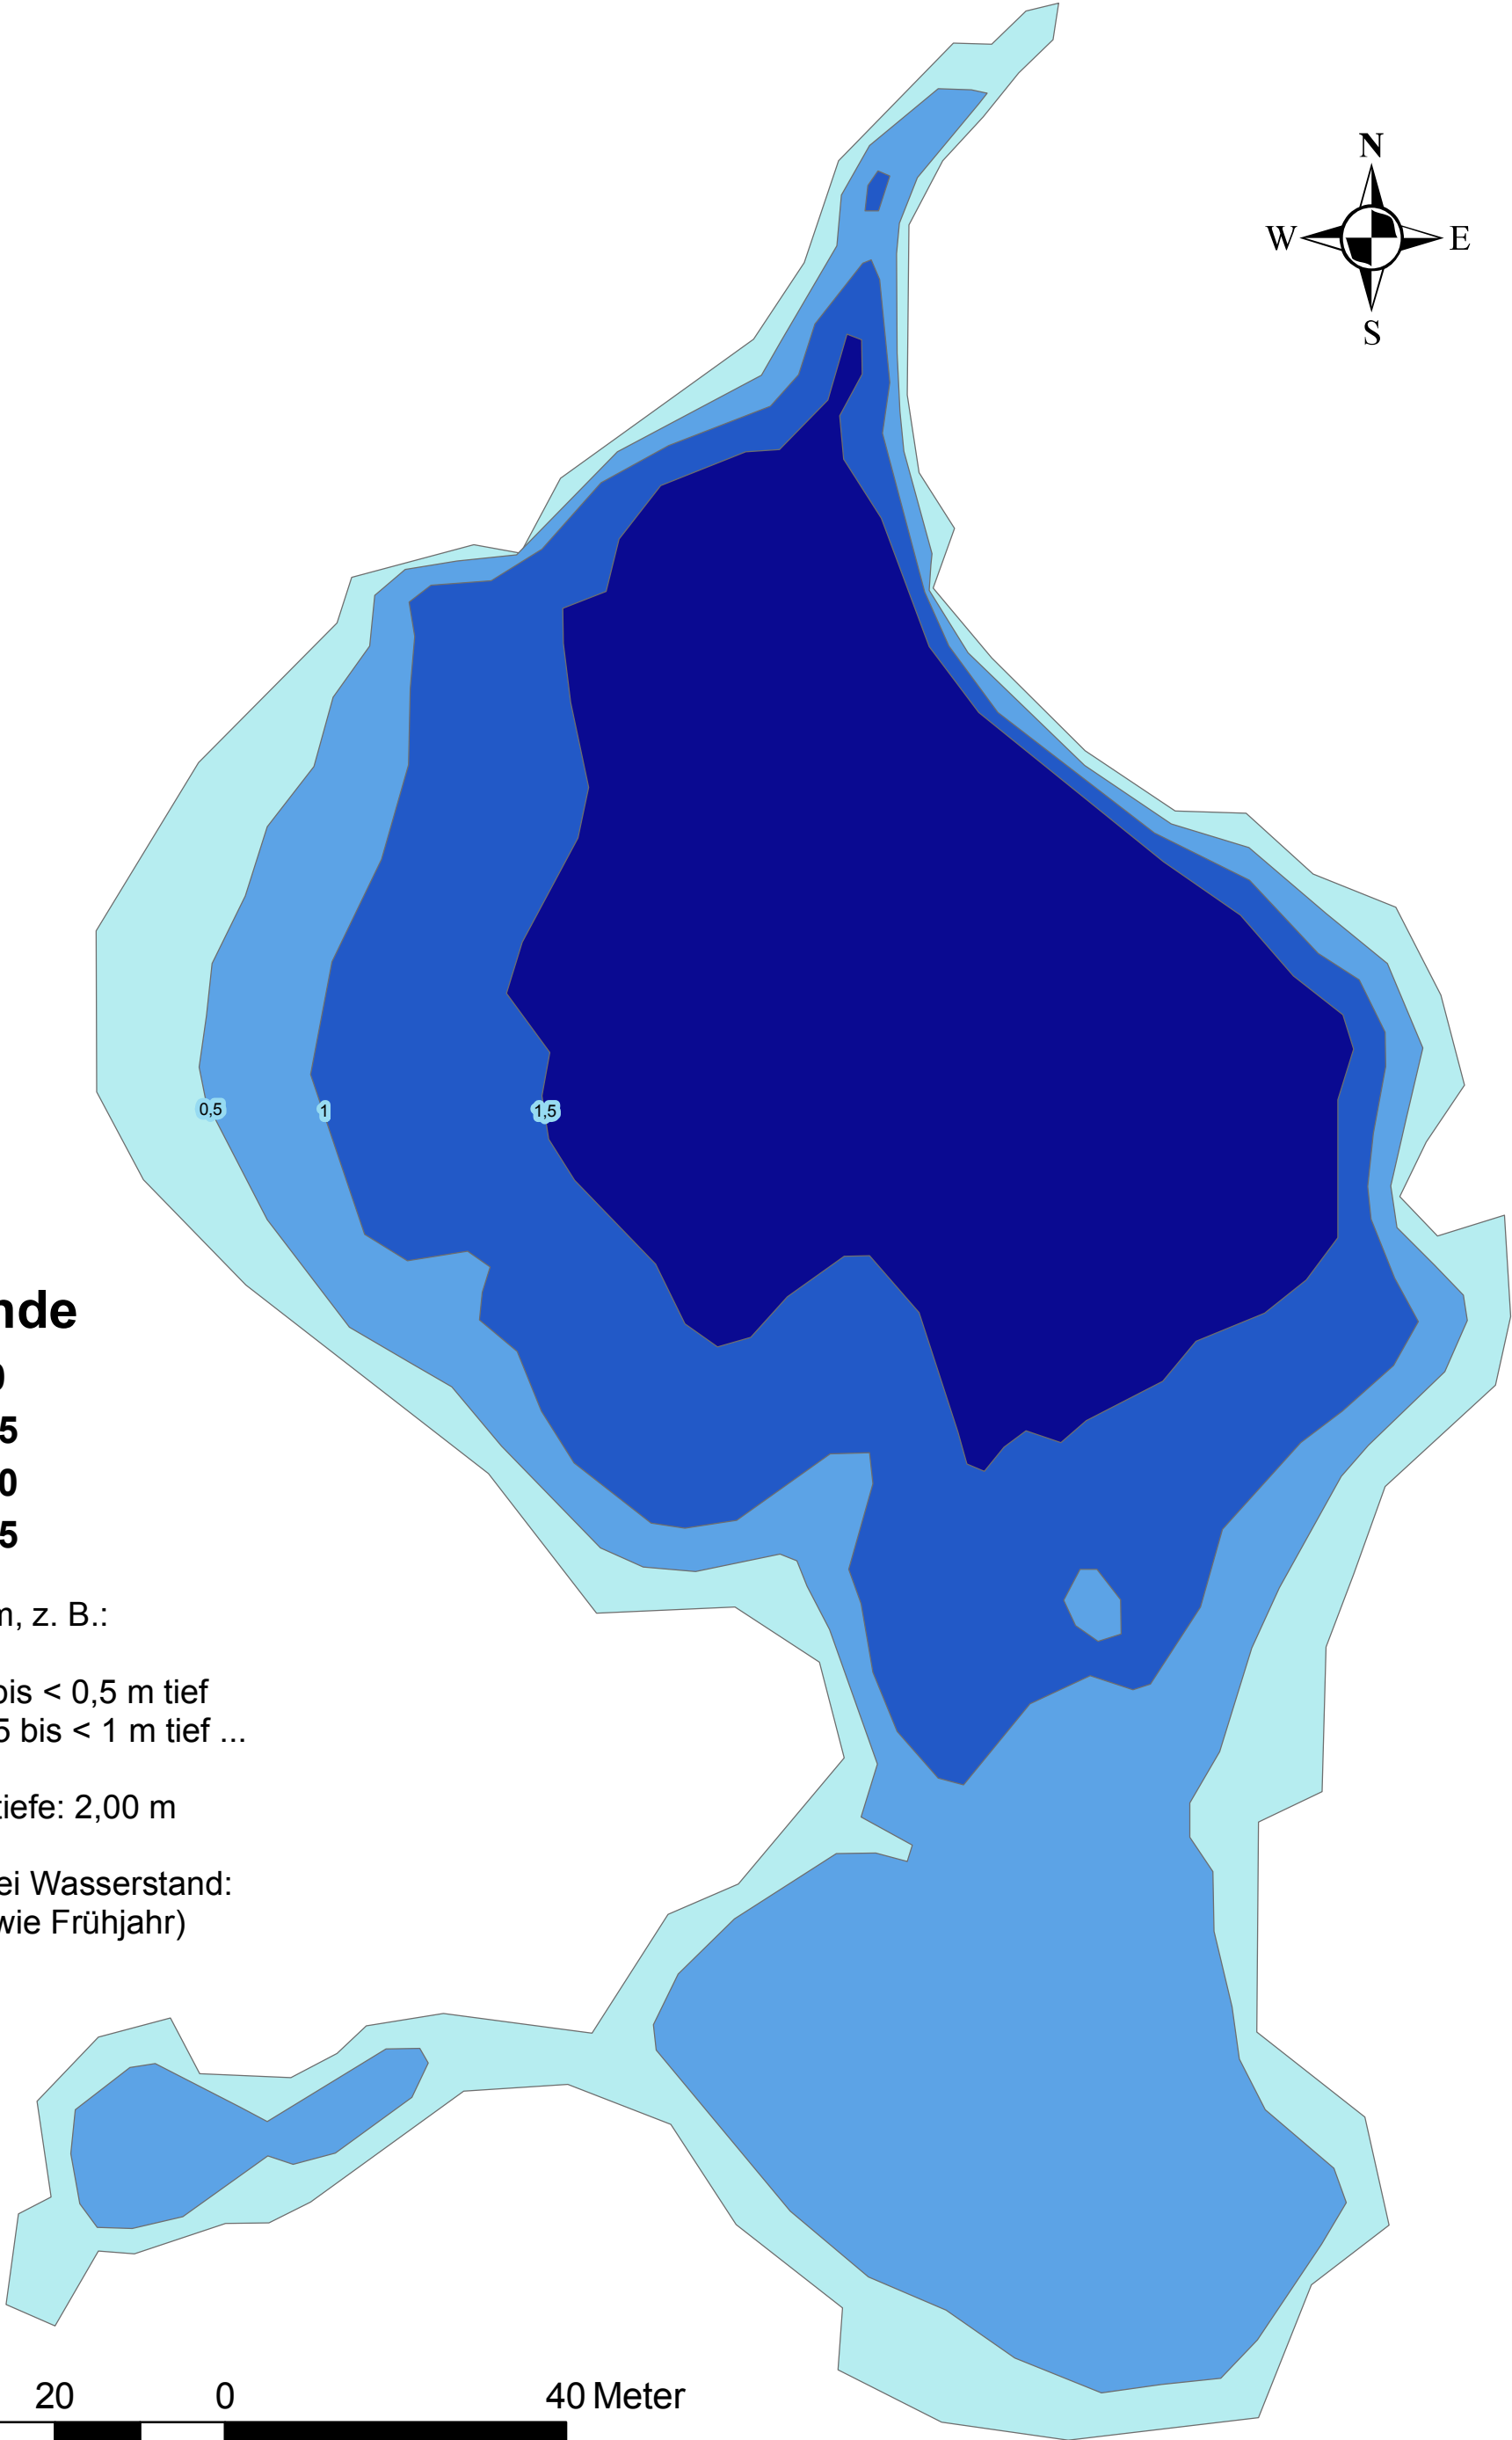

Bauernteich

Legende

- 0,0
- 0,5
- 1,0
- 1,5

Tiefe in m, z. B.:

0,0 = 0 bis < 0,5 m tief
-0,5 = 0,5 bis < 1 m tief ...

Maximaltiefe: 2,00 m

erstellt bei Wasserstand:
normal (wie Frühjahr)

40 20 0 40 Meter