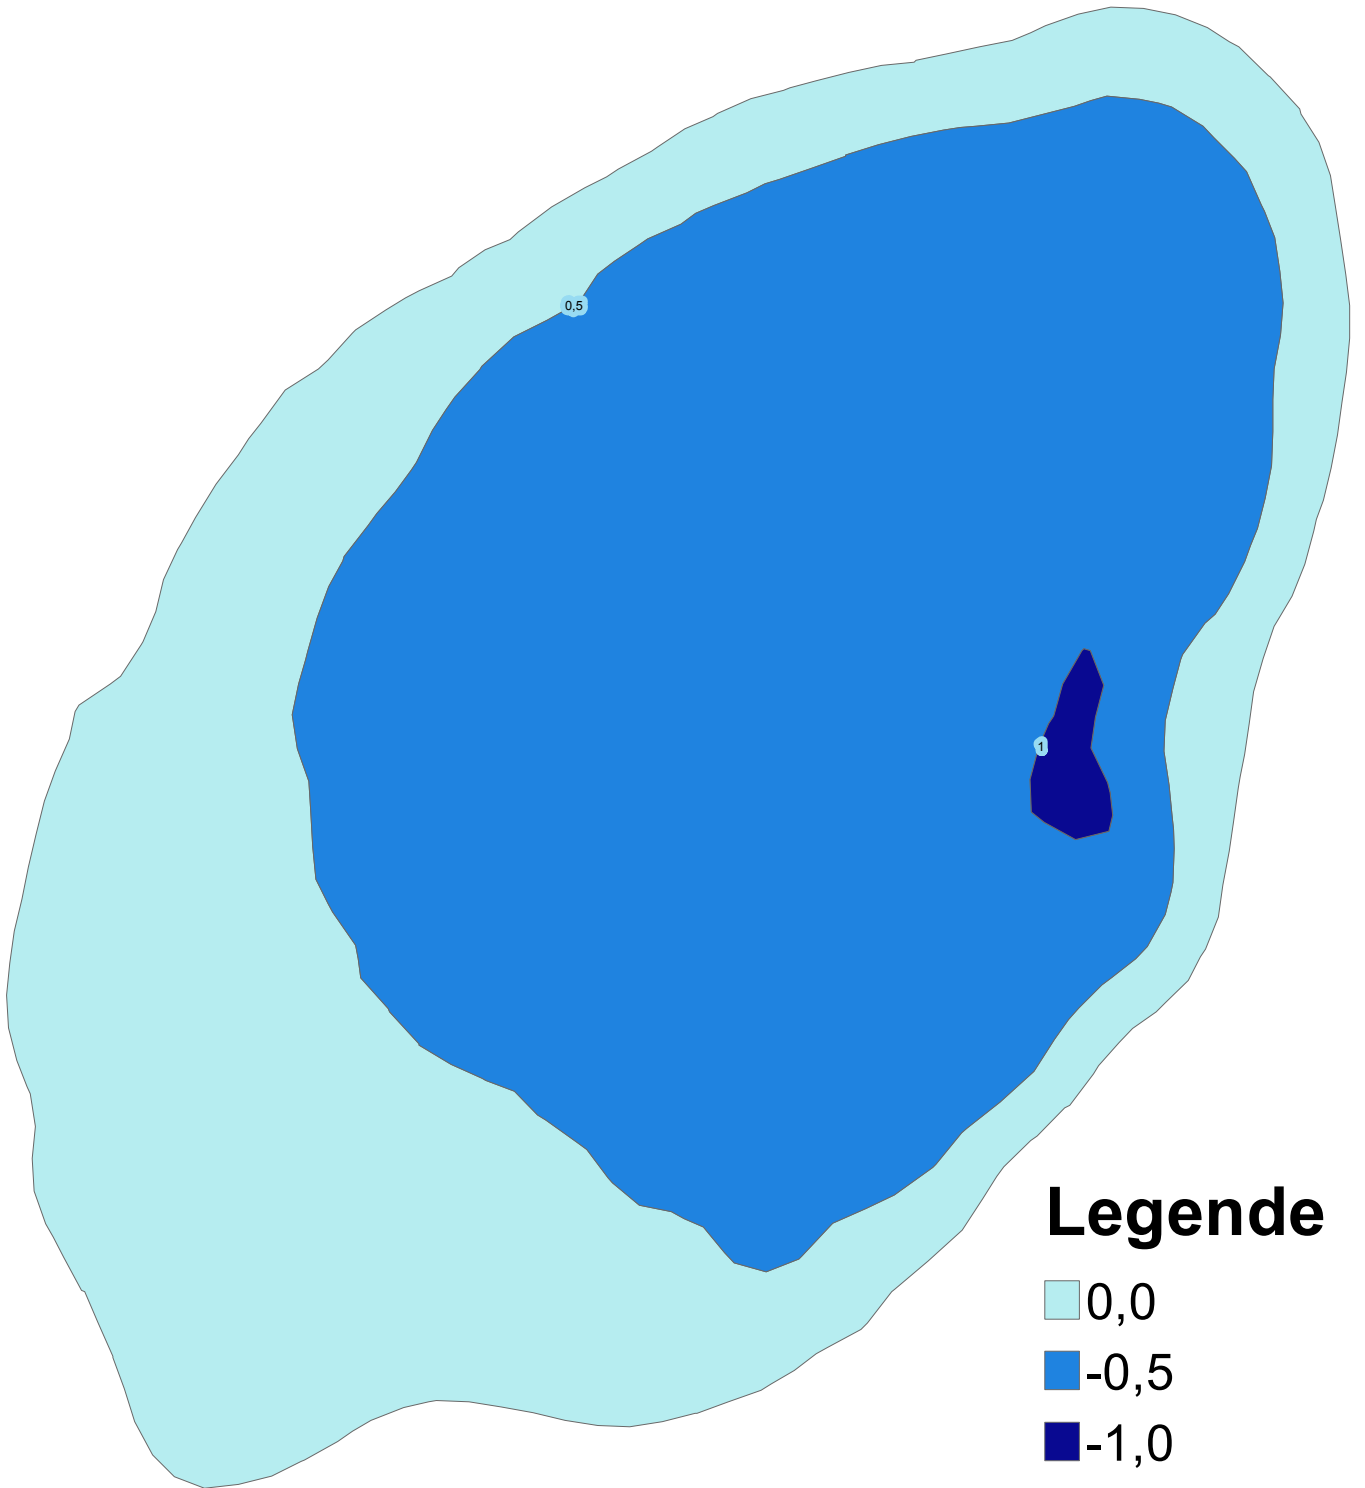

# Vorbecker See

## Legende

0,0

-0,5

-1,0

Tiefe in m, z. B.:

0,0 = 0,0 bis < 0,5 m tief-  
-0,5 = 0,5 bis < 1,0 m tief ...

Maximaltiefe: 1,50 m

70 35 0 70 Meter