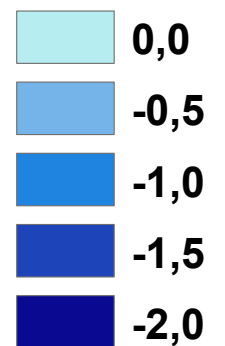

Schloßsee Wrangelsburg

Legende

Tiefe in m, z. B.:

0,0 = 0,0 bis < 0,5 m tief
-0,5 = 0,5 bis < 1,0 m tief ...

Maximaltiefe: 2,20 m