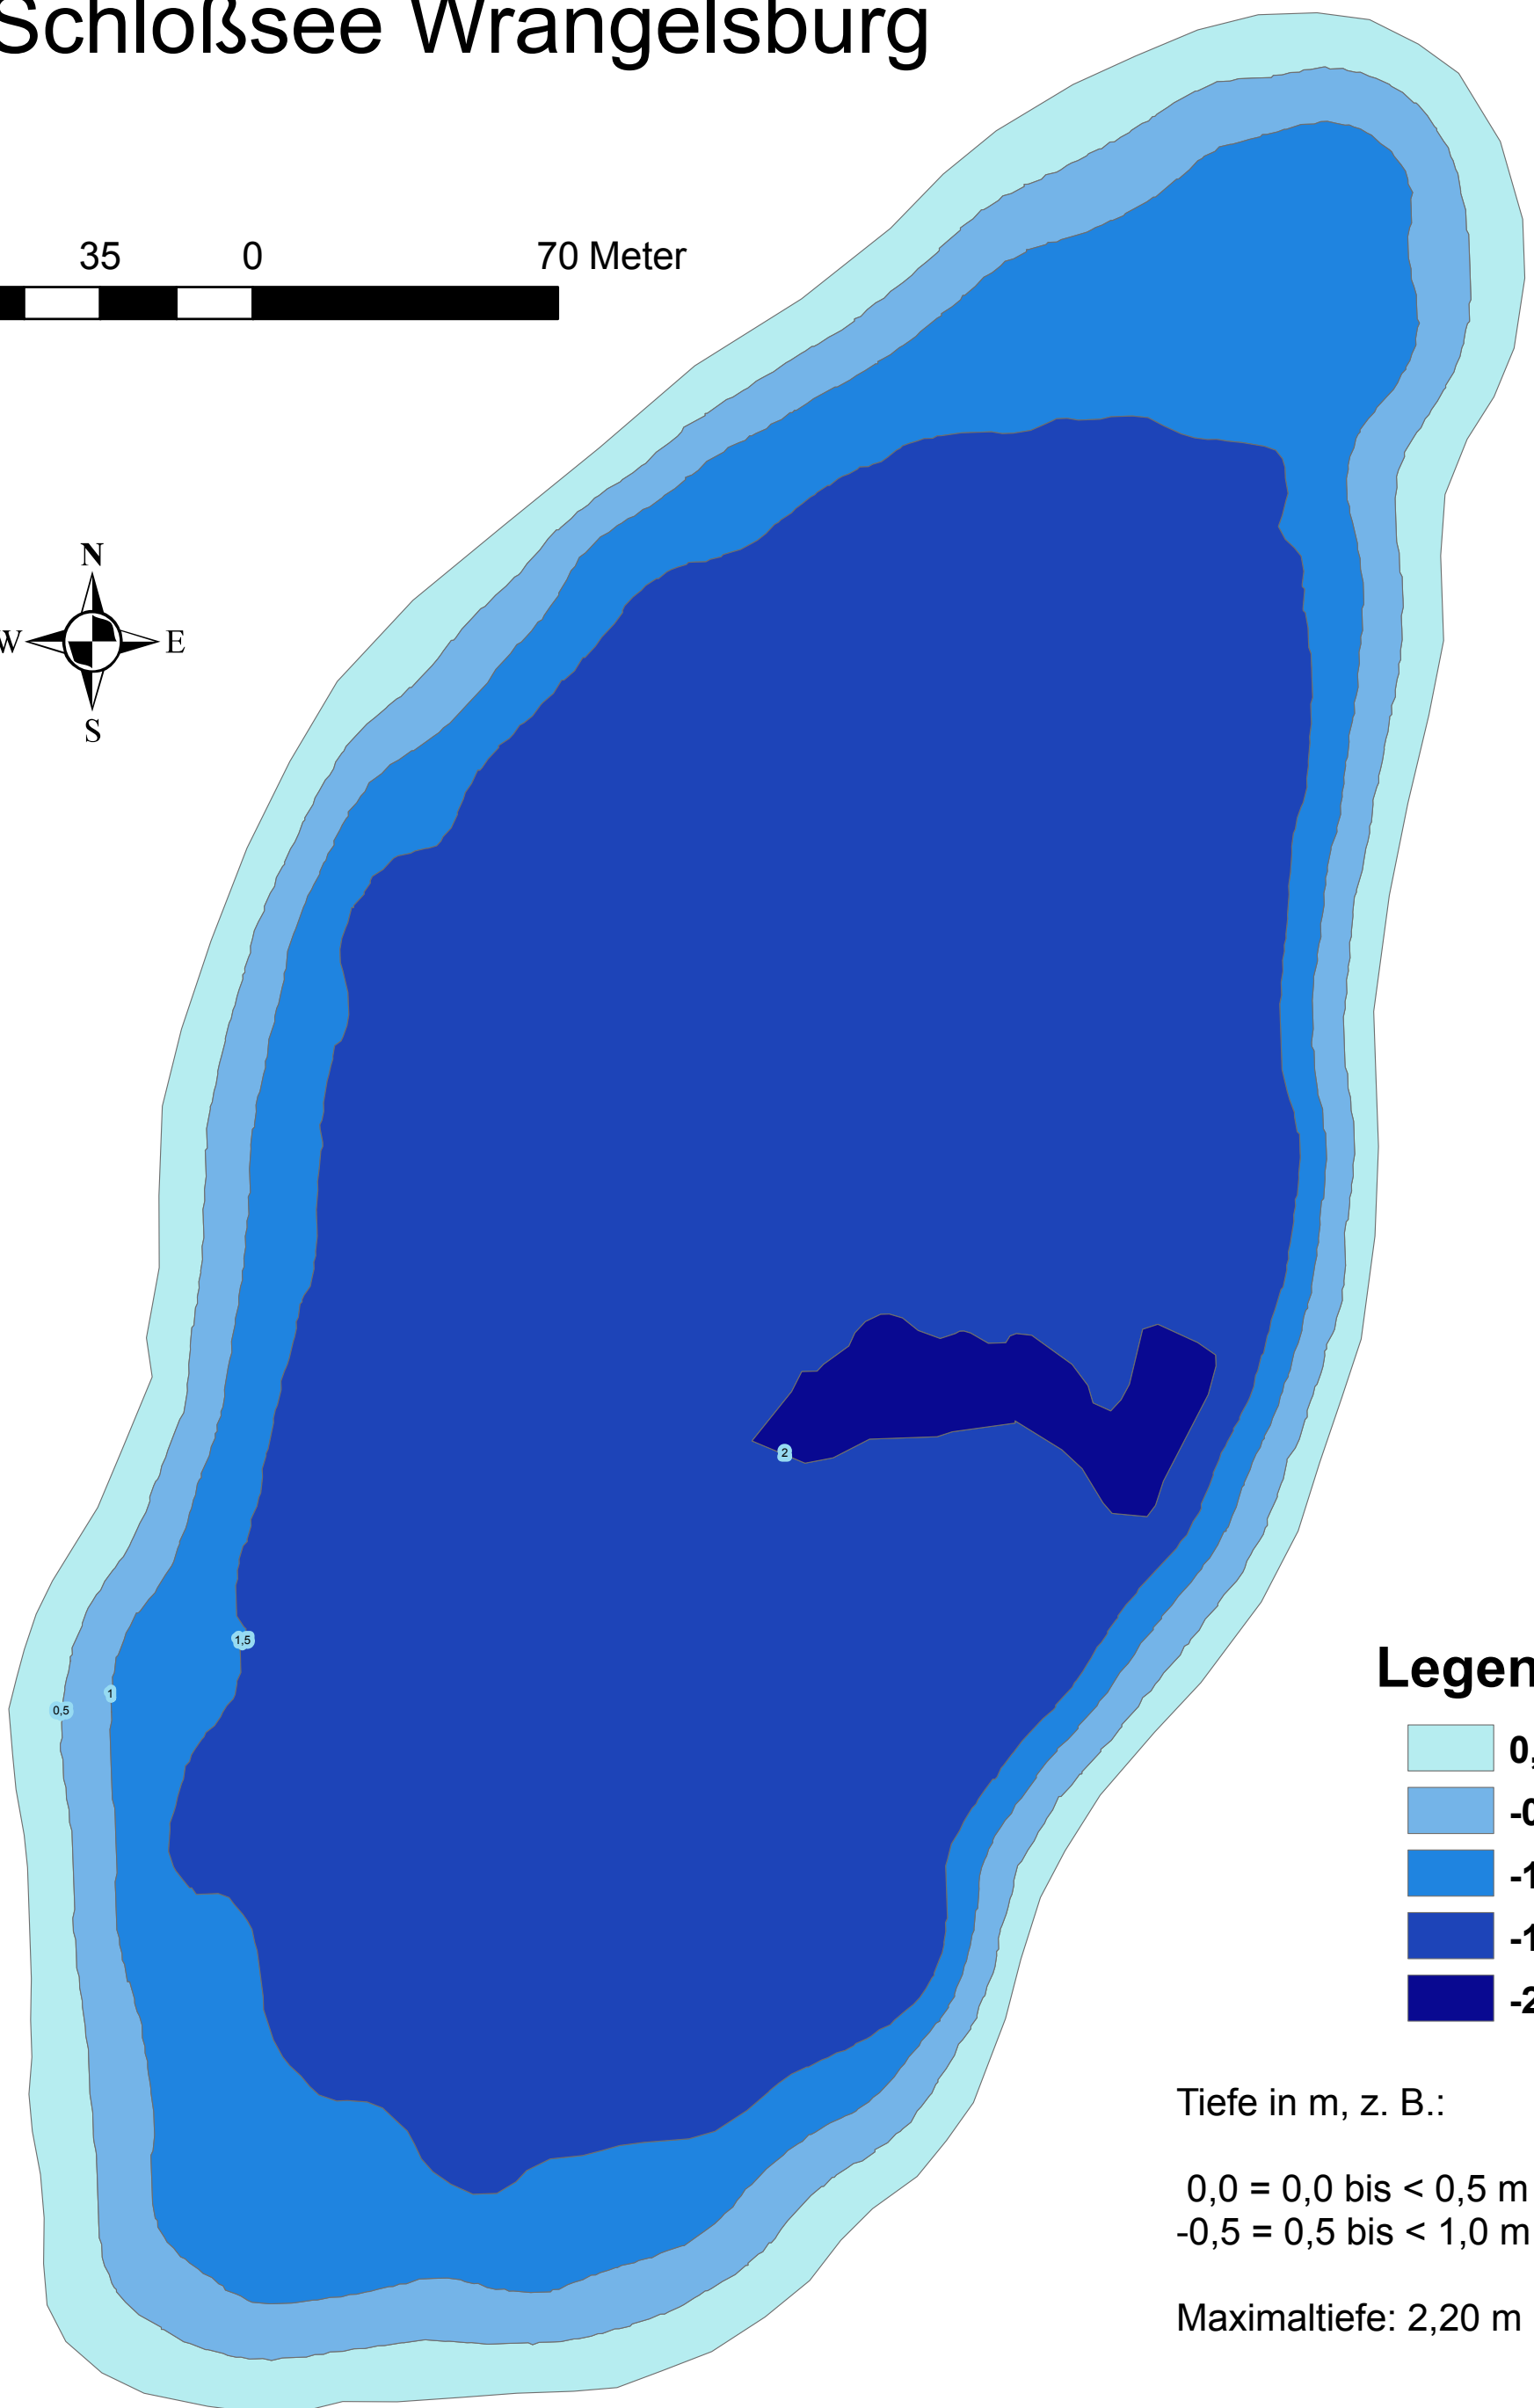

Schloßsee Wrangelsburg

Legende

Tiefe in m, z. B.:

0,0 = 0,0 bis < 0,5 m tief
-0,5 = 0,5 bis < 1,0 m tief ...

Maximaltiefe: 2,20 m