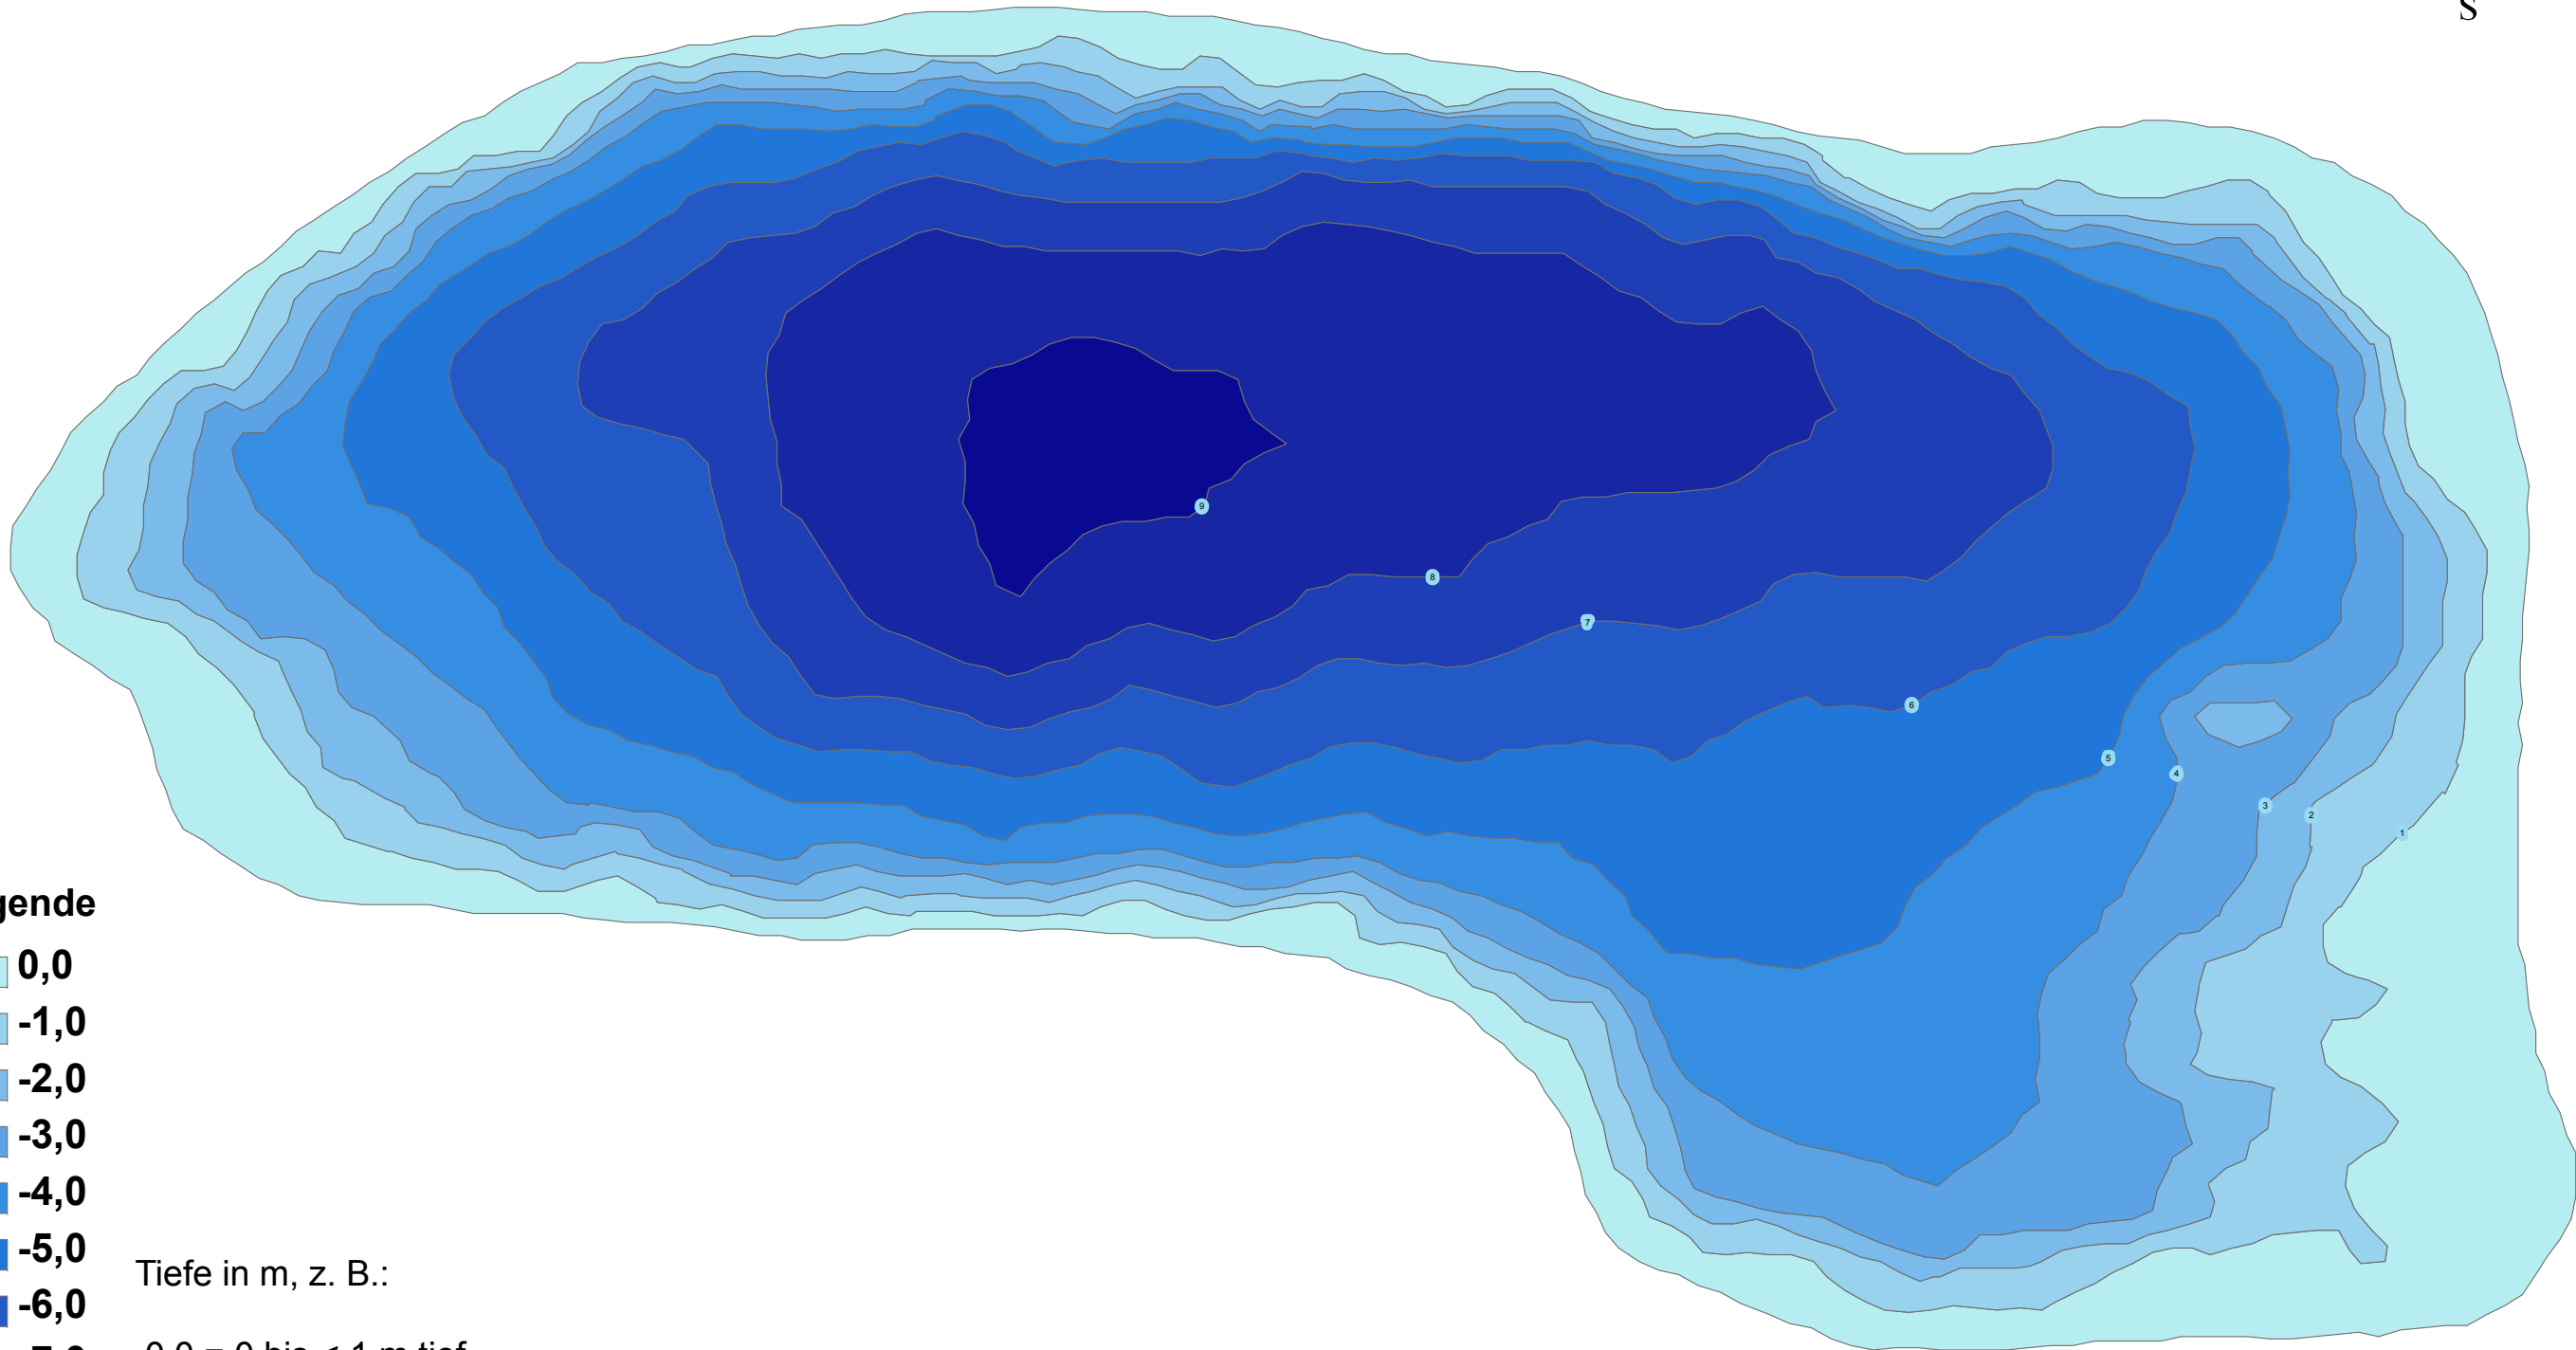

Pfarrsee

Legende

- 0,0
- 1,0
- 2,0
- 3,0
- 4,0
- 5,0
- 6,0
- 7,0
- 8,0
- 9,0

Tiefe in m, z. B.:

- 0,0 = 0 bis < 1 m tief
- 1,0 = 1 bis < 2 m tief ...
- Maximaltiefe: 9,40 m

Quelle: Ministerium für Landwirtschaft, Umwelt und Verbraucherschutz M-V, Seenreferat, 1996