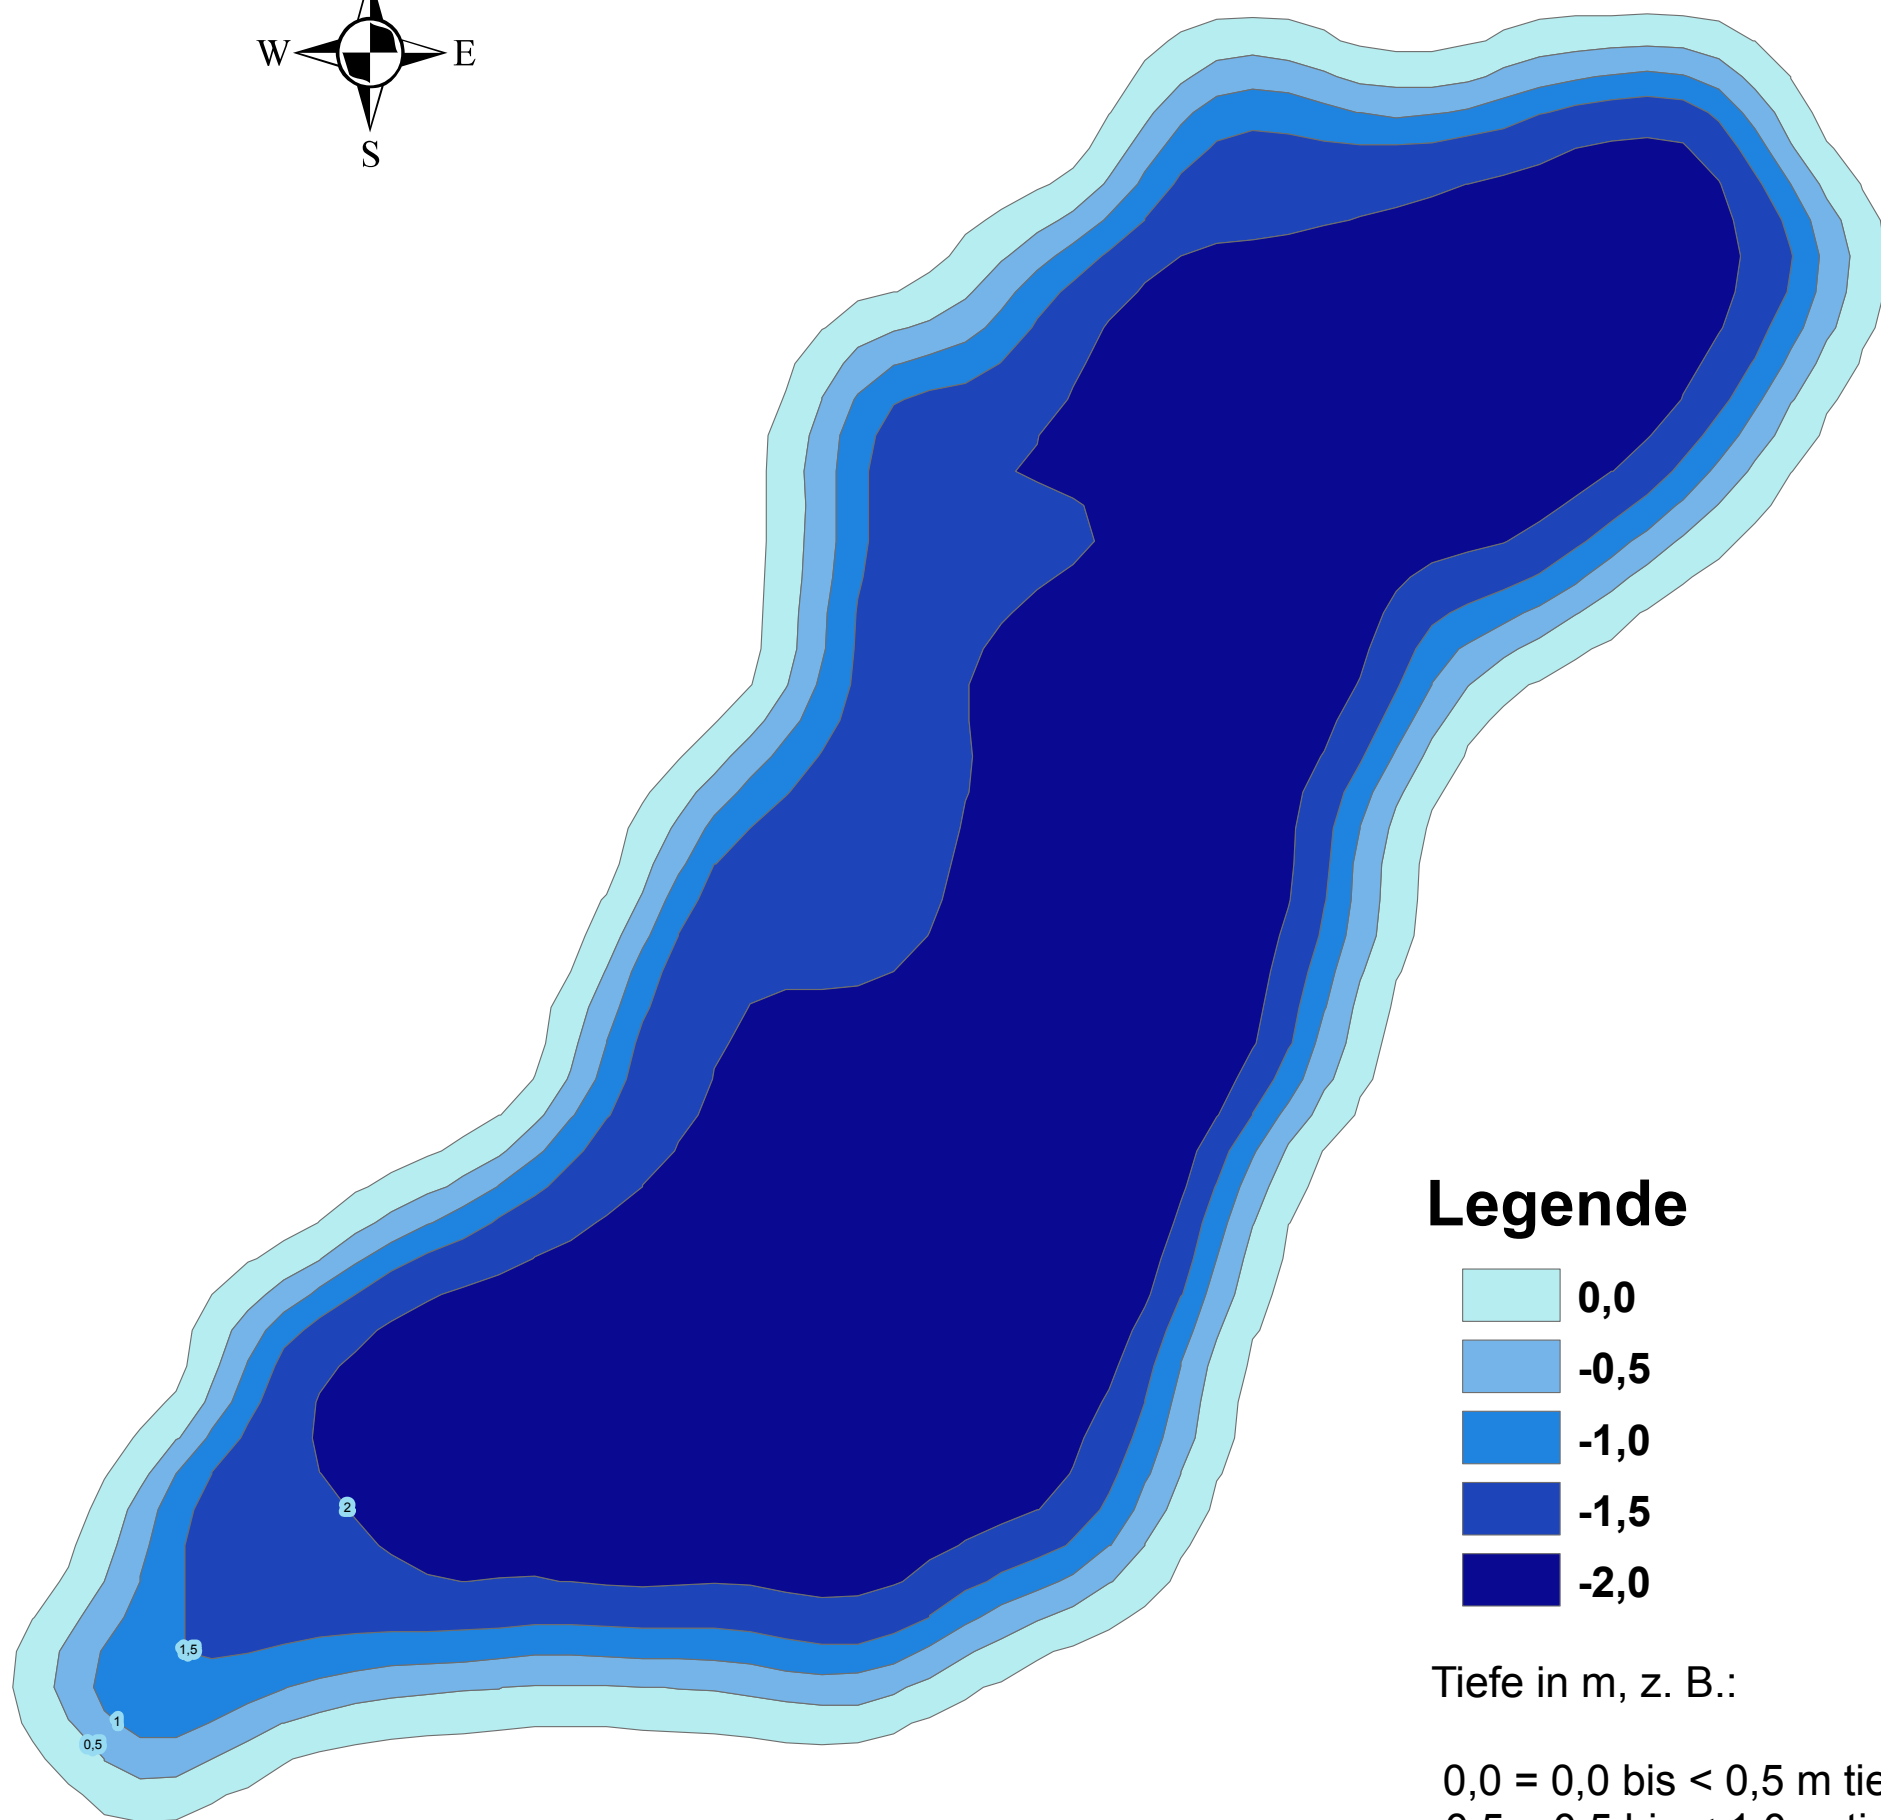

Oberteich Schönberg

Legende

-  0,0
-  -0,5
-  -1,0
-  -1,5
-  -2,0

Tiefe in m, z. B.:

0,0 = 0,0 bis < 0,5 m tief
-0,5 = 0,5 bis < 1,0 m tief ...

Maximaltiefe: 2,90 m