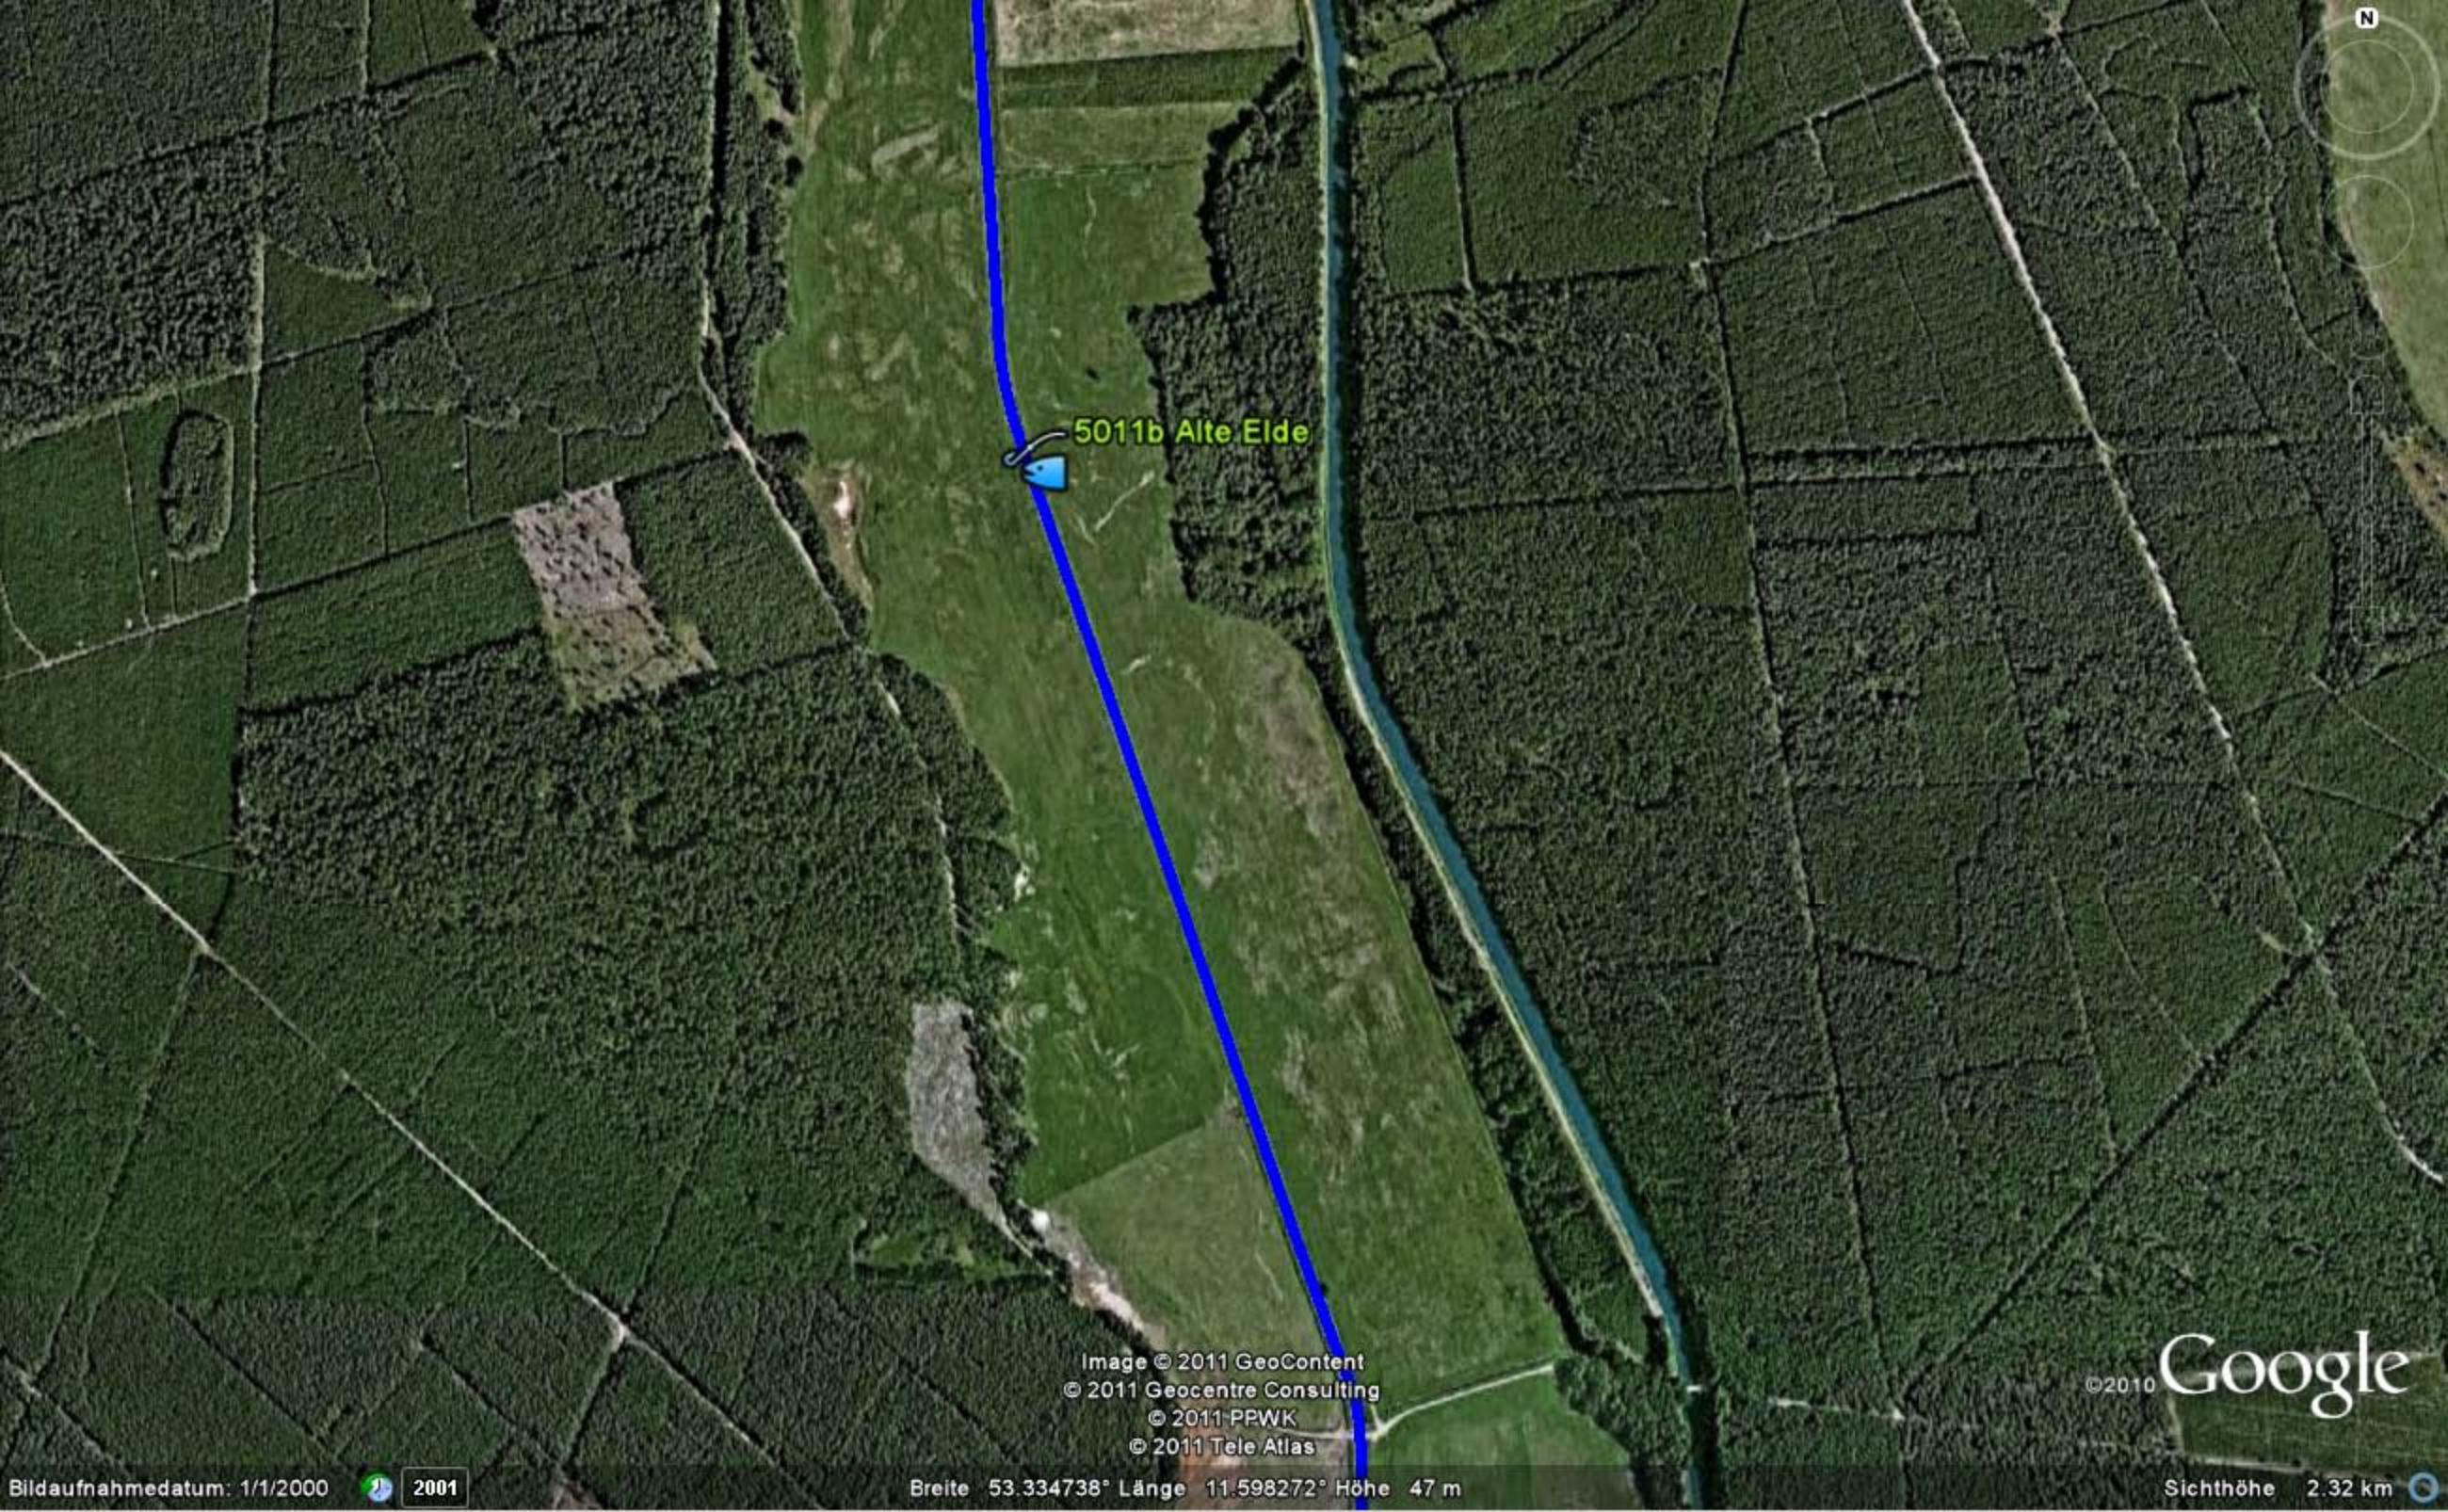

©2010 Google

Bildaufnahmedatum: 1/1/2000 2001

Breite 53.351817° Länge 11.599784° Höhe 33 m

Sichthöhe 2.32 km

Wabel

Image © 2011 GeoContent
© 2011 Geocentre Consulting
© 2011 PPWK
© 2011 Tele Atlas

©2010 Google

Bildaufnahmedatum: 1/1/2000 2001

Breite 53.347120° Länge 11.592398° Höhe 42 m

Sichthöhe 2.32 km

5011b Alte Elde

Image © 2011 GeoContent
© 2011 Geocentre Consulting
© 2011 PPWK
© 2011 Tele Atlas

© 2010 Google

Bildaufnahmedatum: 1/1/2000

2001

Breite 53.334738° Länge 11.598272° Höhe 47 m

Sichthöhe 2.32 km

Image © 2011 GeoContent
© 2011 Geocentre Consulting
© 2011 PPWK
© 2011 Tele Atlas

© 2010 Google

Bildaufnahmedatum: 1/1/2000 2001

Breite 53.315736° Länge 11.609347° Höhe 38 m

Sichthöhe 2.32 km

Image © 2011 GeoContent
© 2011 Geocentre Consulting
© 2011 PPWK
© 2011 Tele Atlas

©2010 Google

Bilddatumsdatum: 1/1/2000  2001

Breite 53.304988° Länge 11.599755° Höhe 29 m