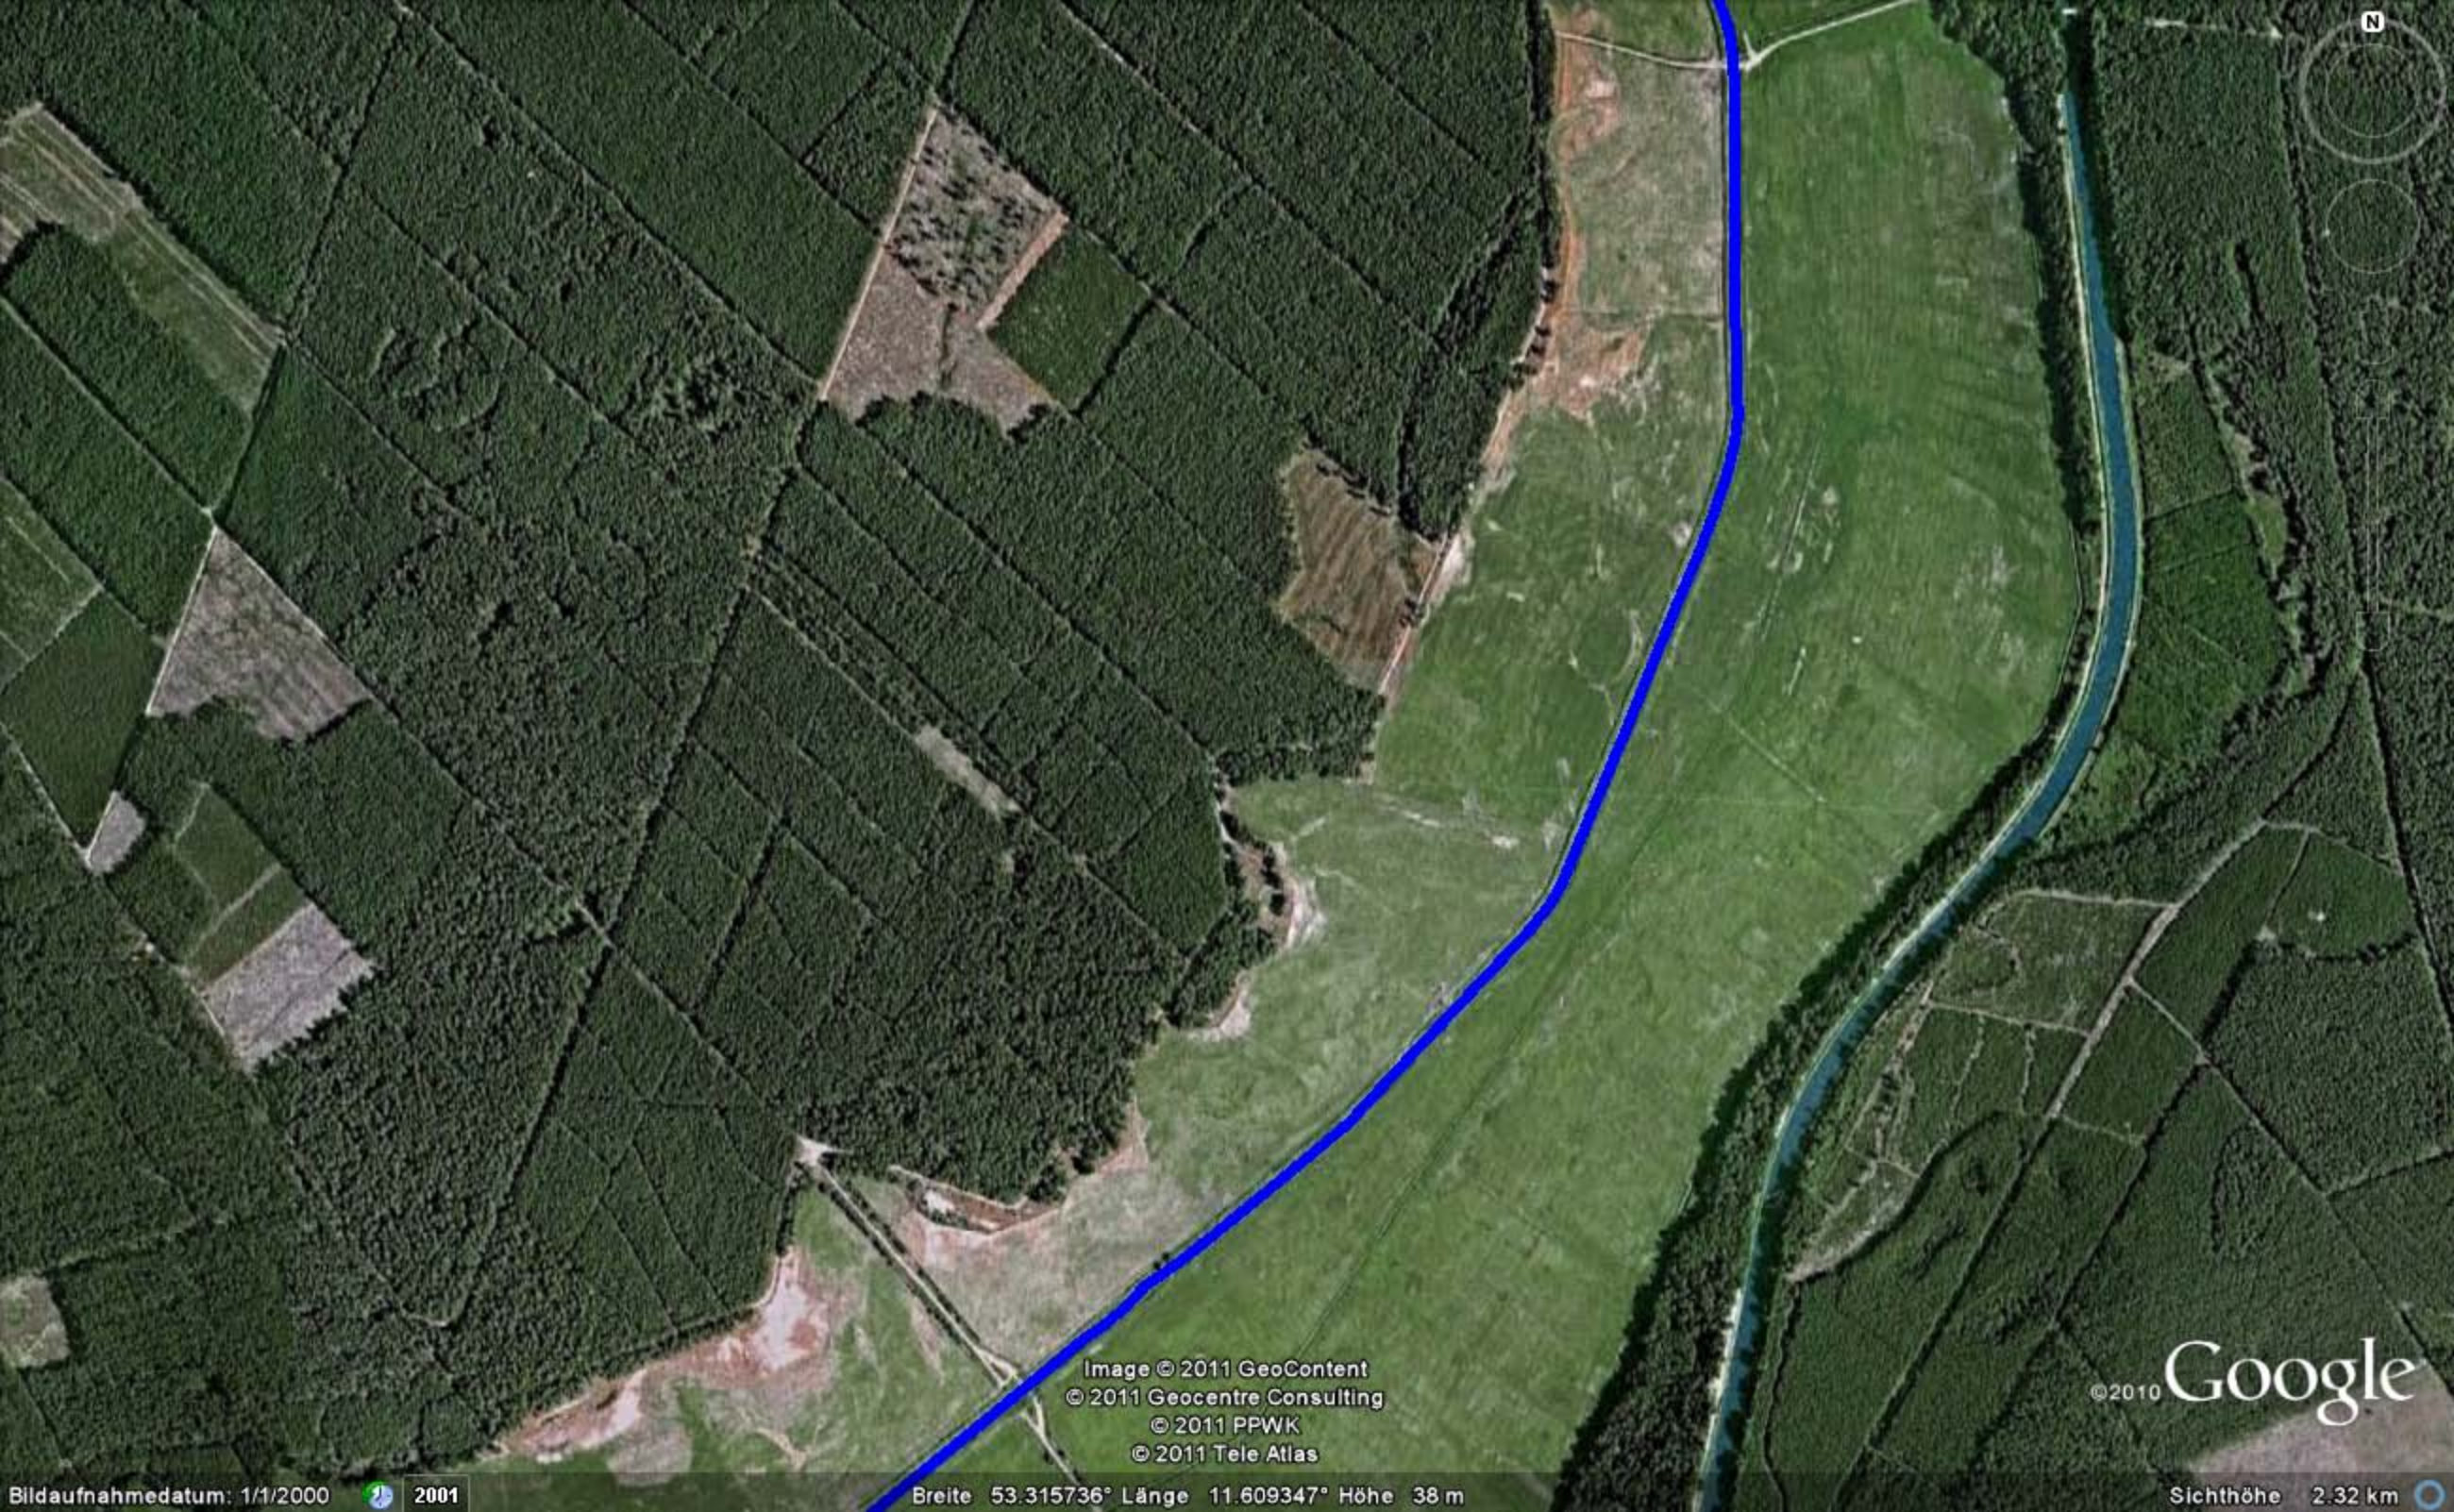

Bildaufnahmedatum: 1/1/2000 2001

Breite 53.347120° Länge 11.592398° Höhe 42 m

Sichthöhe 2.32 km

5011b Alte Elde

Image © 2011 GeoContent
© 2011 Geocentre Consulting
© 2011 PPWK
© 2011 Tele Atlas

© 2010 Google

Bildaufnahmedatum: 1/1/2000

2001

Breite 53.334738° Länge 11.598272° Höhe 47 m

Sichthöhe 2.32 km

Image © 2011 GeoContent
© 2011 Geocentre Consulting
© 2011 PPWK
© 2011 Tele Atlas

© 2010 Google

Bildaufnahmedatum: 1/1/2000 2001

Breite 53.315736° Länge 11.609347° Höhe 38 m

Sichthöhe 2.32 km

Image © 2011 GeoContent
© 2011 Geocentre Consulting
© 2011 PPWK
© 2011 Tele Atlas

©2010 Google

Bilddatumsdatum: 1/1/2000  2001

Breite 53.304988° Länge 11.599755° Höhe 29 m

Sichthöhe 2.32 km 