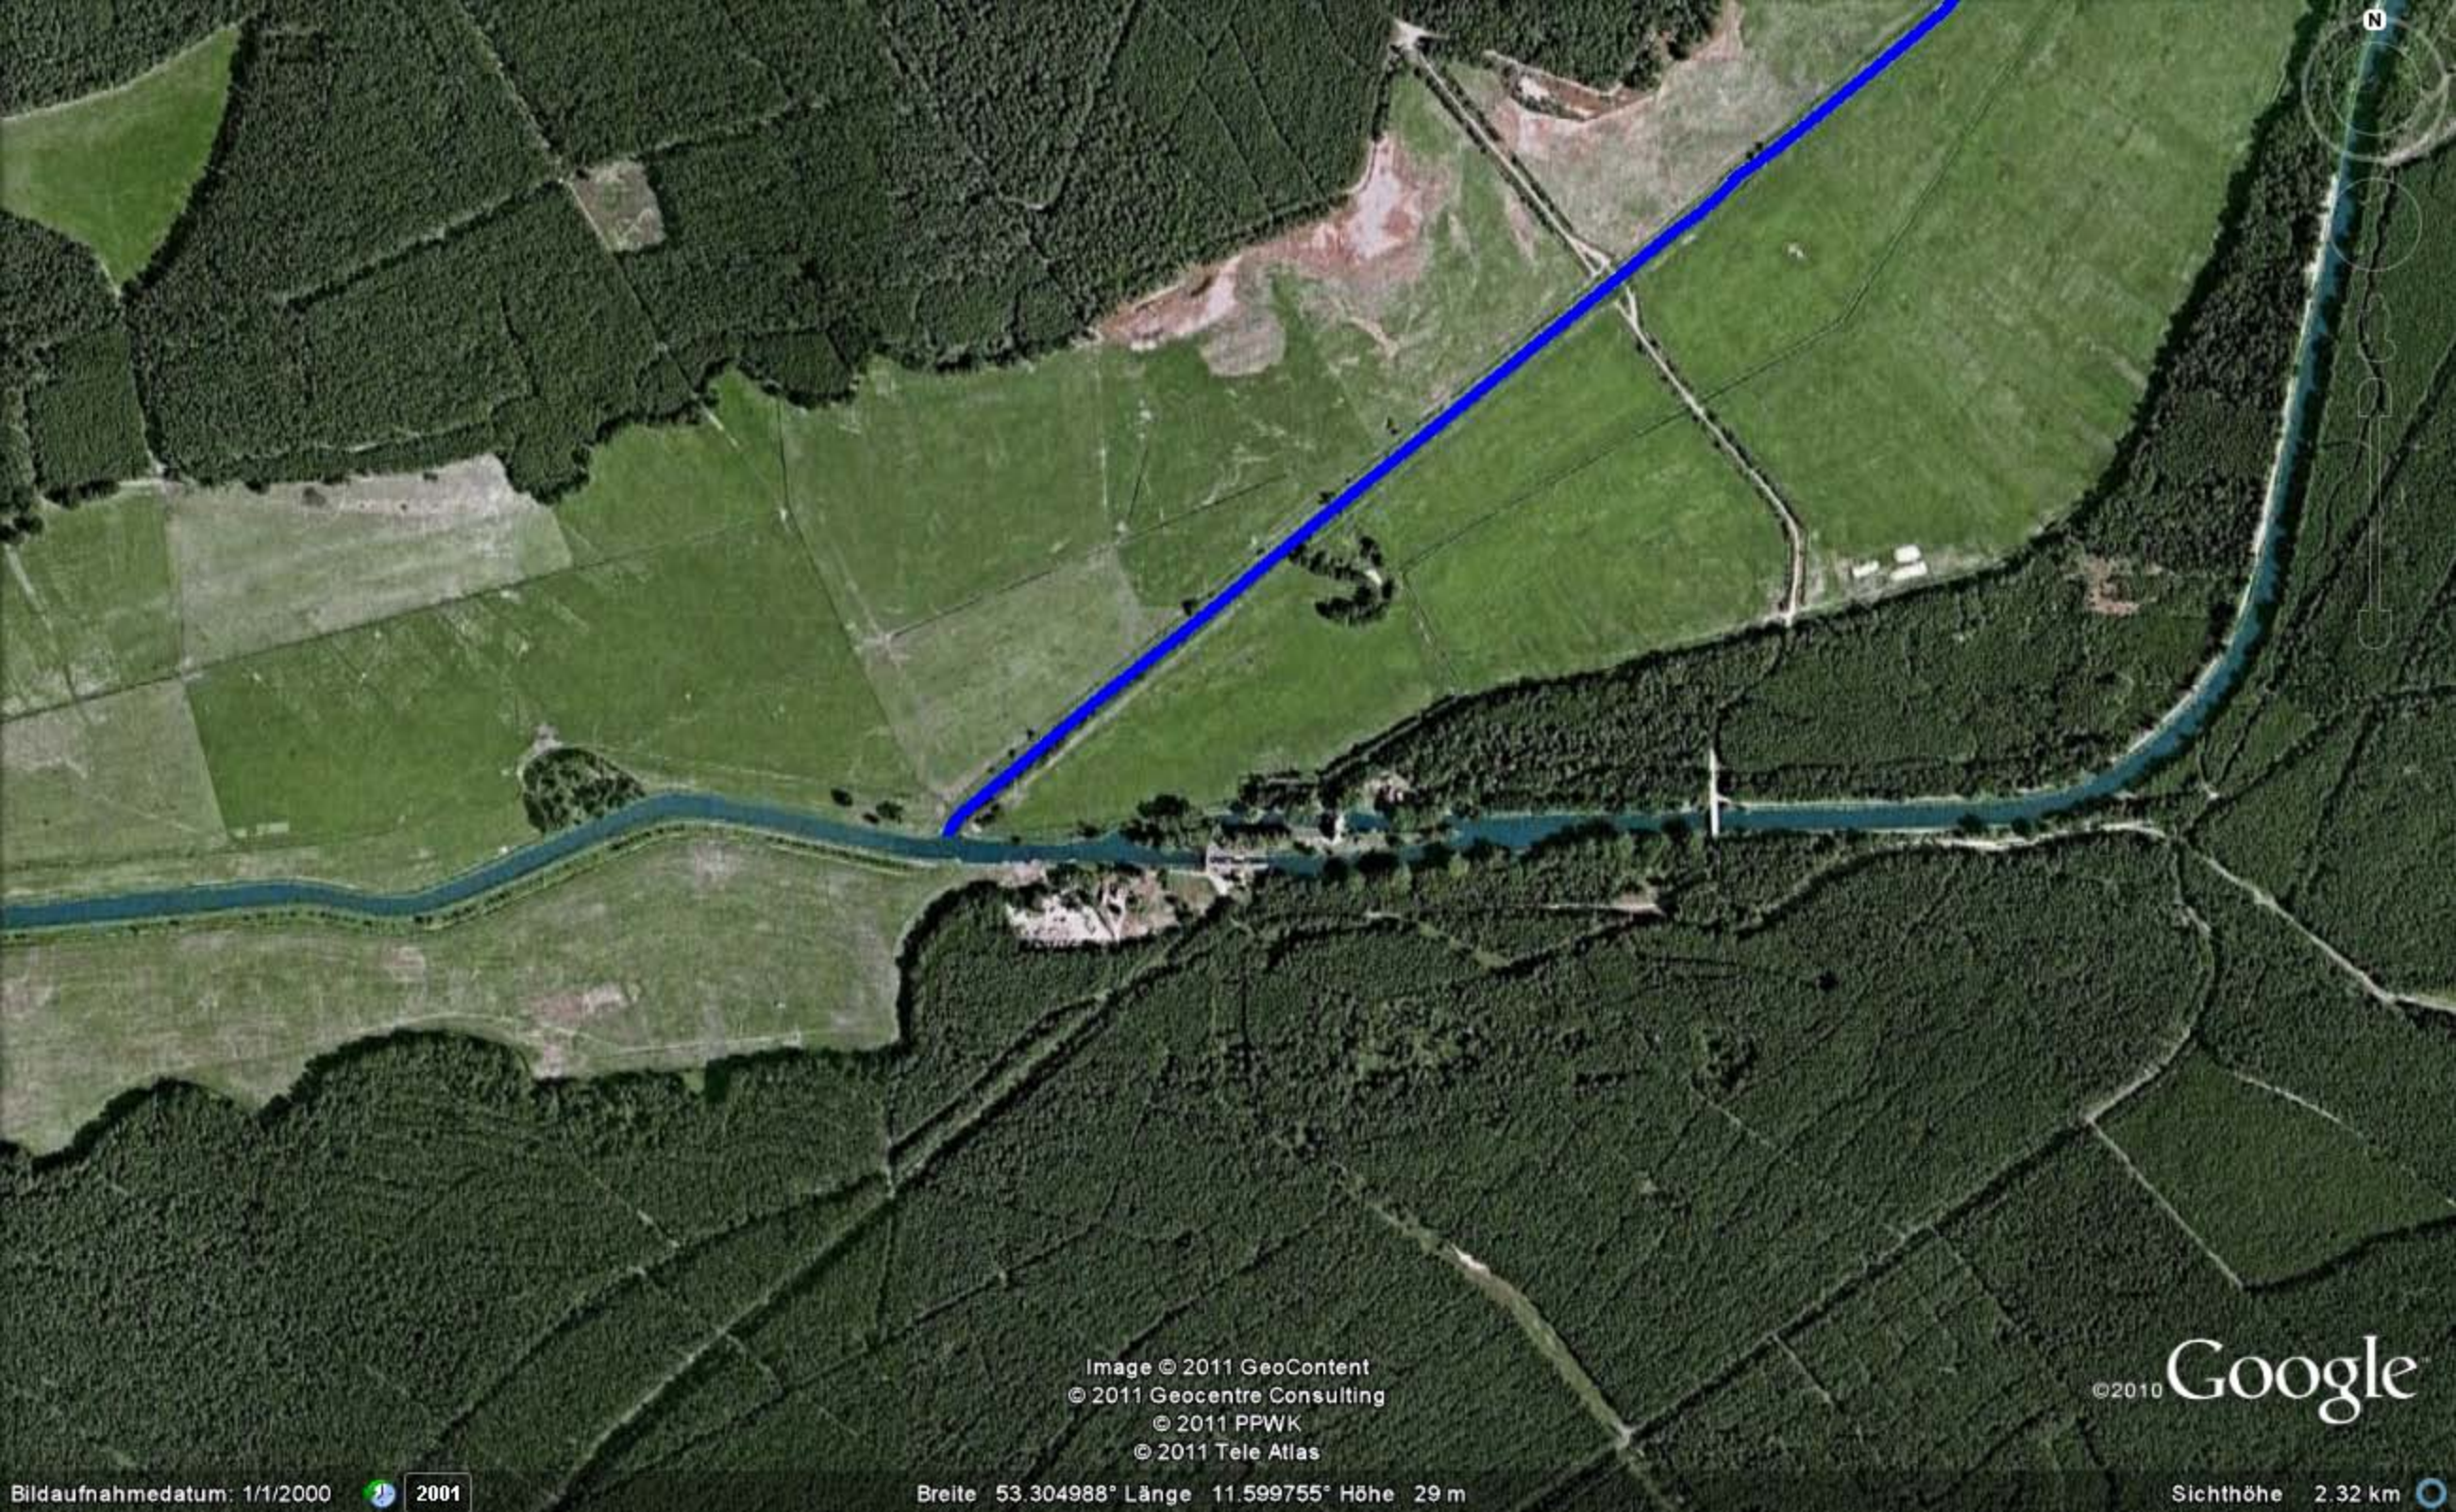

Bildaufnahmedatum: 1/1/2000 2001

Breite 53.347120° Länge 11.592398° Höhe 42 m

Sichthöhe 2.32 km

5011b Alte Elde

Image © 2011 GeoContent
© 2011 Geocentre Consulting
© 2011 PPWK
© 2011 Tele Atlas

© 2010 Google

Bildaufnahmedatum: 1/1/2000

2001

Breite 53.334738° Länge 11.598272° Höhe 47 m

Sichthöhe 2.32 km

Image © 2011 GeoContent
© 2011 Geocentre Consulting
© 2011 PPWK
© 2011 Tele Atlas

© 2010 Google

Bildaufnahmedatum: 1/1/2000 2001

Breite 53.315736° Länge 11.609347° Höhe 38 m

Sichthöhe 2.32 km

Image © 2011 GeoContent
© 2011 Geocentre Consulting
© 2011 PPWK
© 2011 Tele Atlas

©2010 Google

Bilddatumsdatum: 1/1/2000  2001

Breite 53.304988° Länge 11.599755° Höhe 29 m

Sichthöhe 2.32 km 