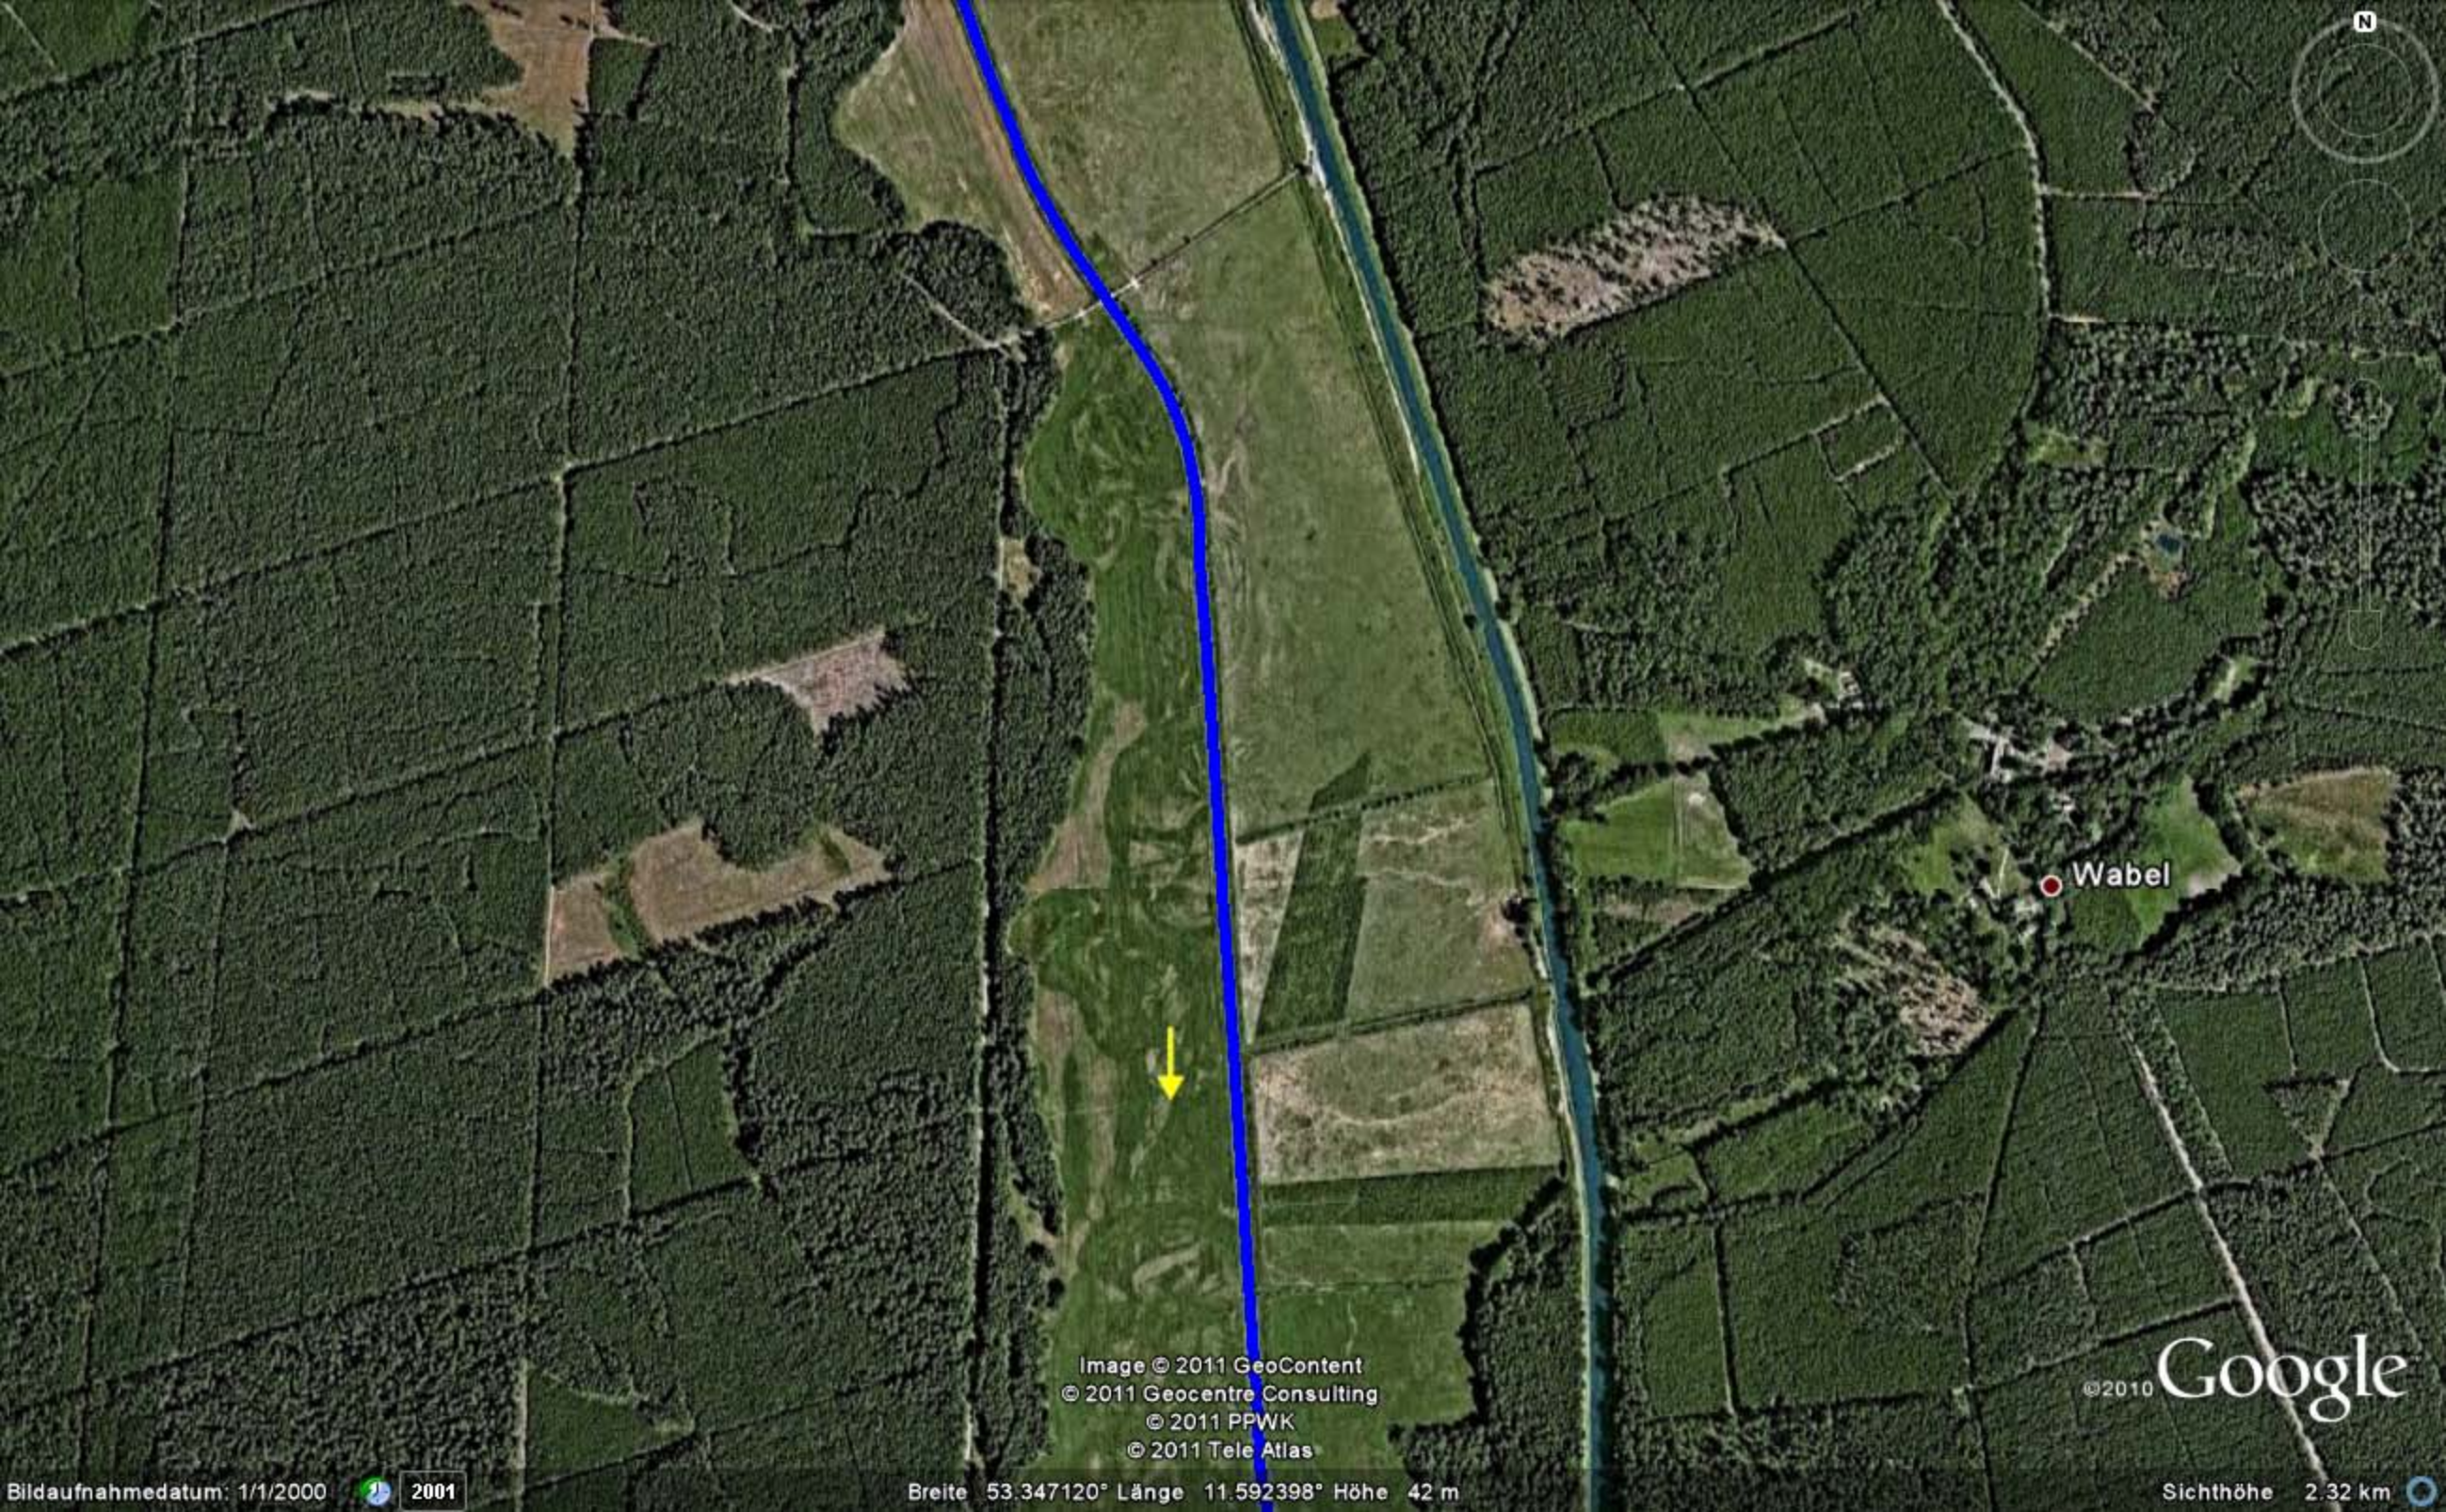

©2010 Google

Bildaufnahmedatum: 1/1/2000 2001

Breite 53.351817° Länge 11.599784° Höhe 33 m

Sichthöhe 2.32 km

Wabel

Image © 2011 GeoContent
© 2011 Geocentre Consulting
© 2011 PPWK
© 2011 Tele Atlas

©2010 Google

Bildaufnahmedatum: 1/1/2000 2001

Breite 53.347120° Länge 11.592398° Höhe 42 m

Sichthöhe 2.32 km

5011b Alte Elde

Image © 2011 GeoContent
© 2011 Geocentre Consulting
© 2011 PPWK
© 2011 Tele Atlas

© 2010 Google

Bildaufnahmedatum: 1/1/2000

2001

Breite 53.334738° Länge 11.598272° Höhe 47 m

Sichthöhe 2.32 km

Image © 2011 GeoContent
© 2011 Geocentre Consulting
© 2011 PPWK
© 2011 Tele Atlas

© 2010 Google

Bildaufnahmedatum: 1/1/2000 2001

Breite 53.315736° Länge 11.609347° Höhe 38 m

Sichthöhe 2.32 km

Image © 2011 GeoContent
© 2011 Geocentre Consulting
© 2011 PPWK
© 2011 Tele Atlas

©2010 Google

Bilddatumsdatum: 1/1/2000  2001

Breite 53.304988° Länge 11.599755° Höhe 29 m