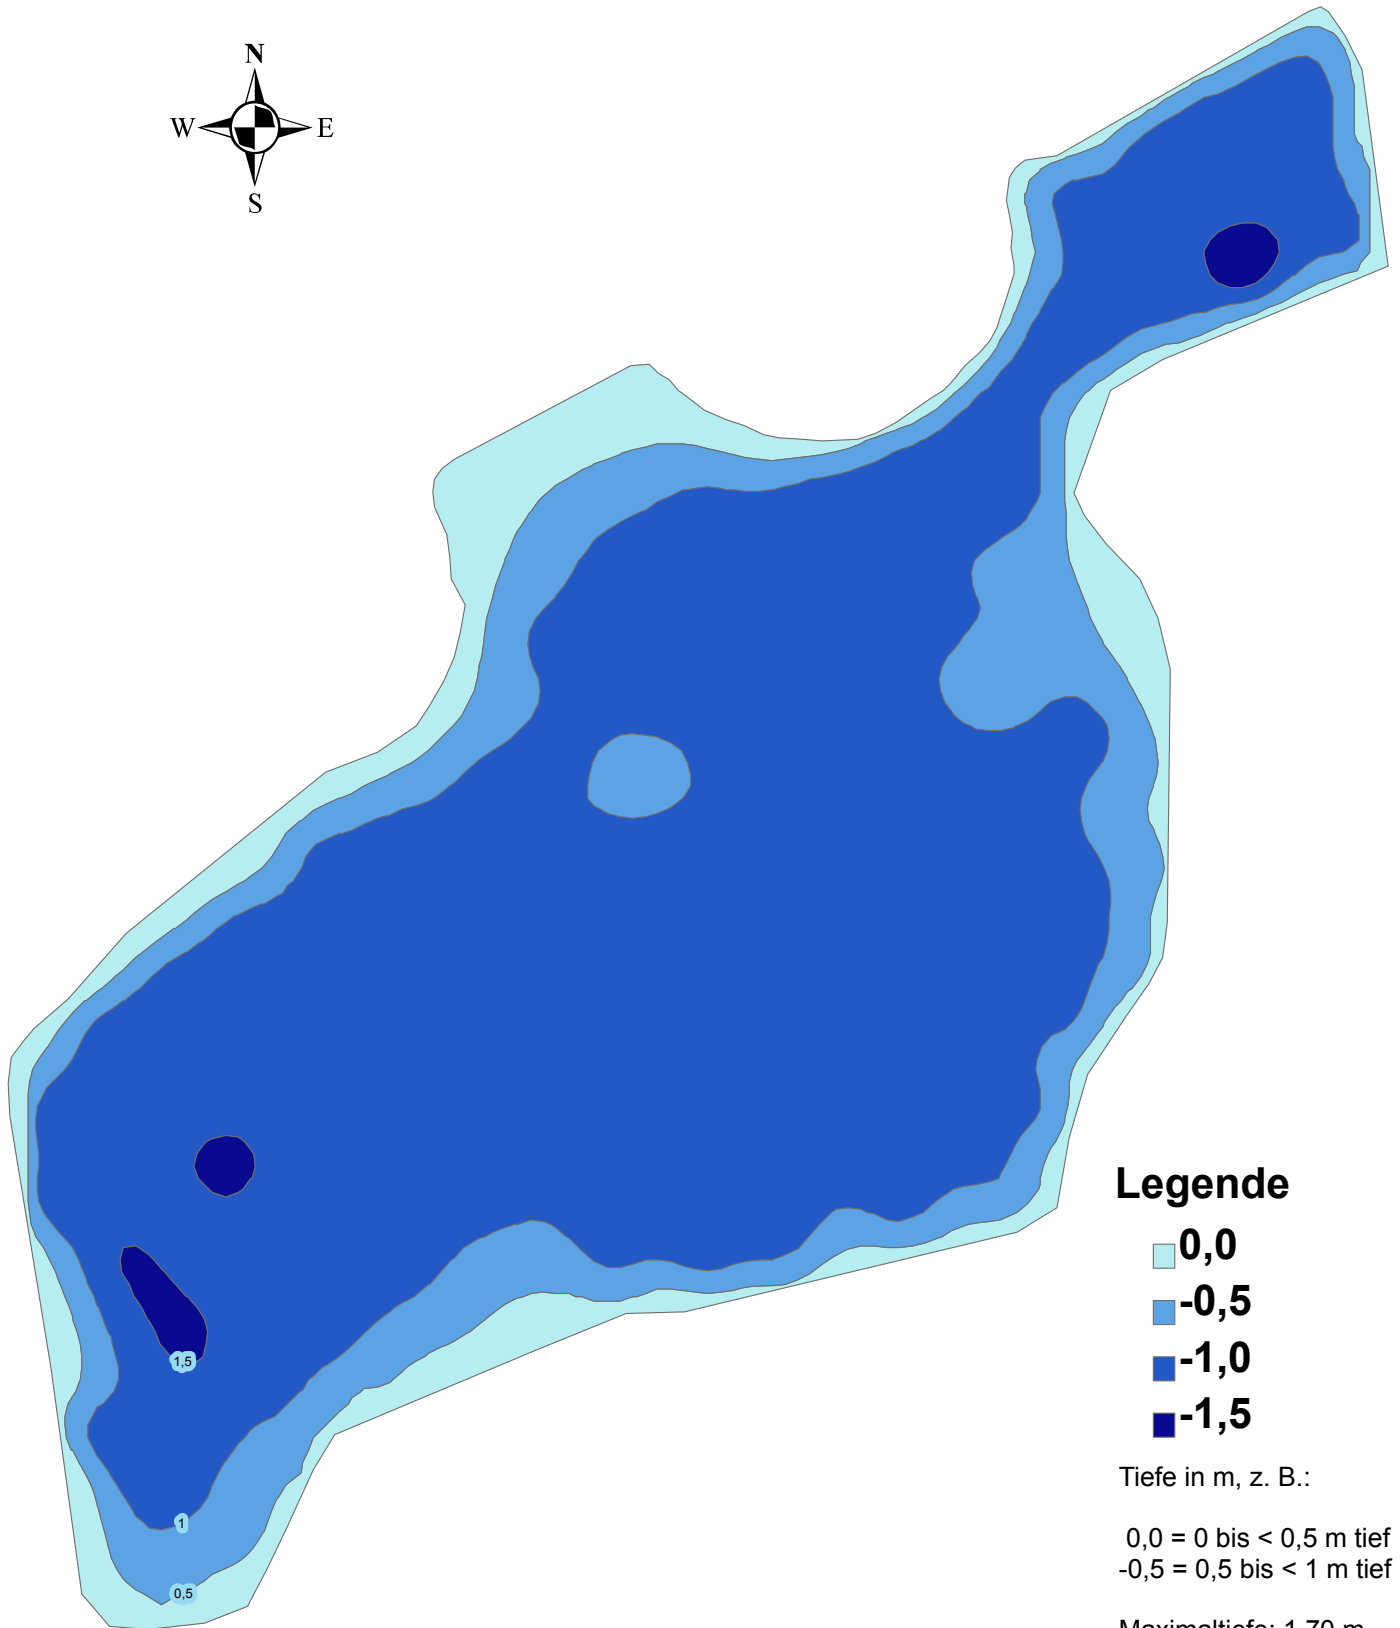

Kleiner Frankenteich Stralsund

100 50 0 100 Meter