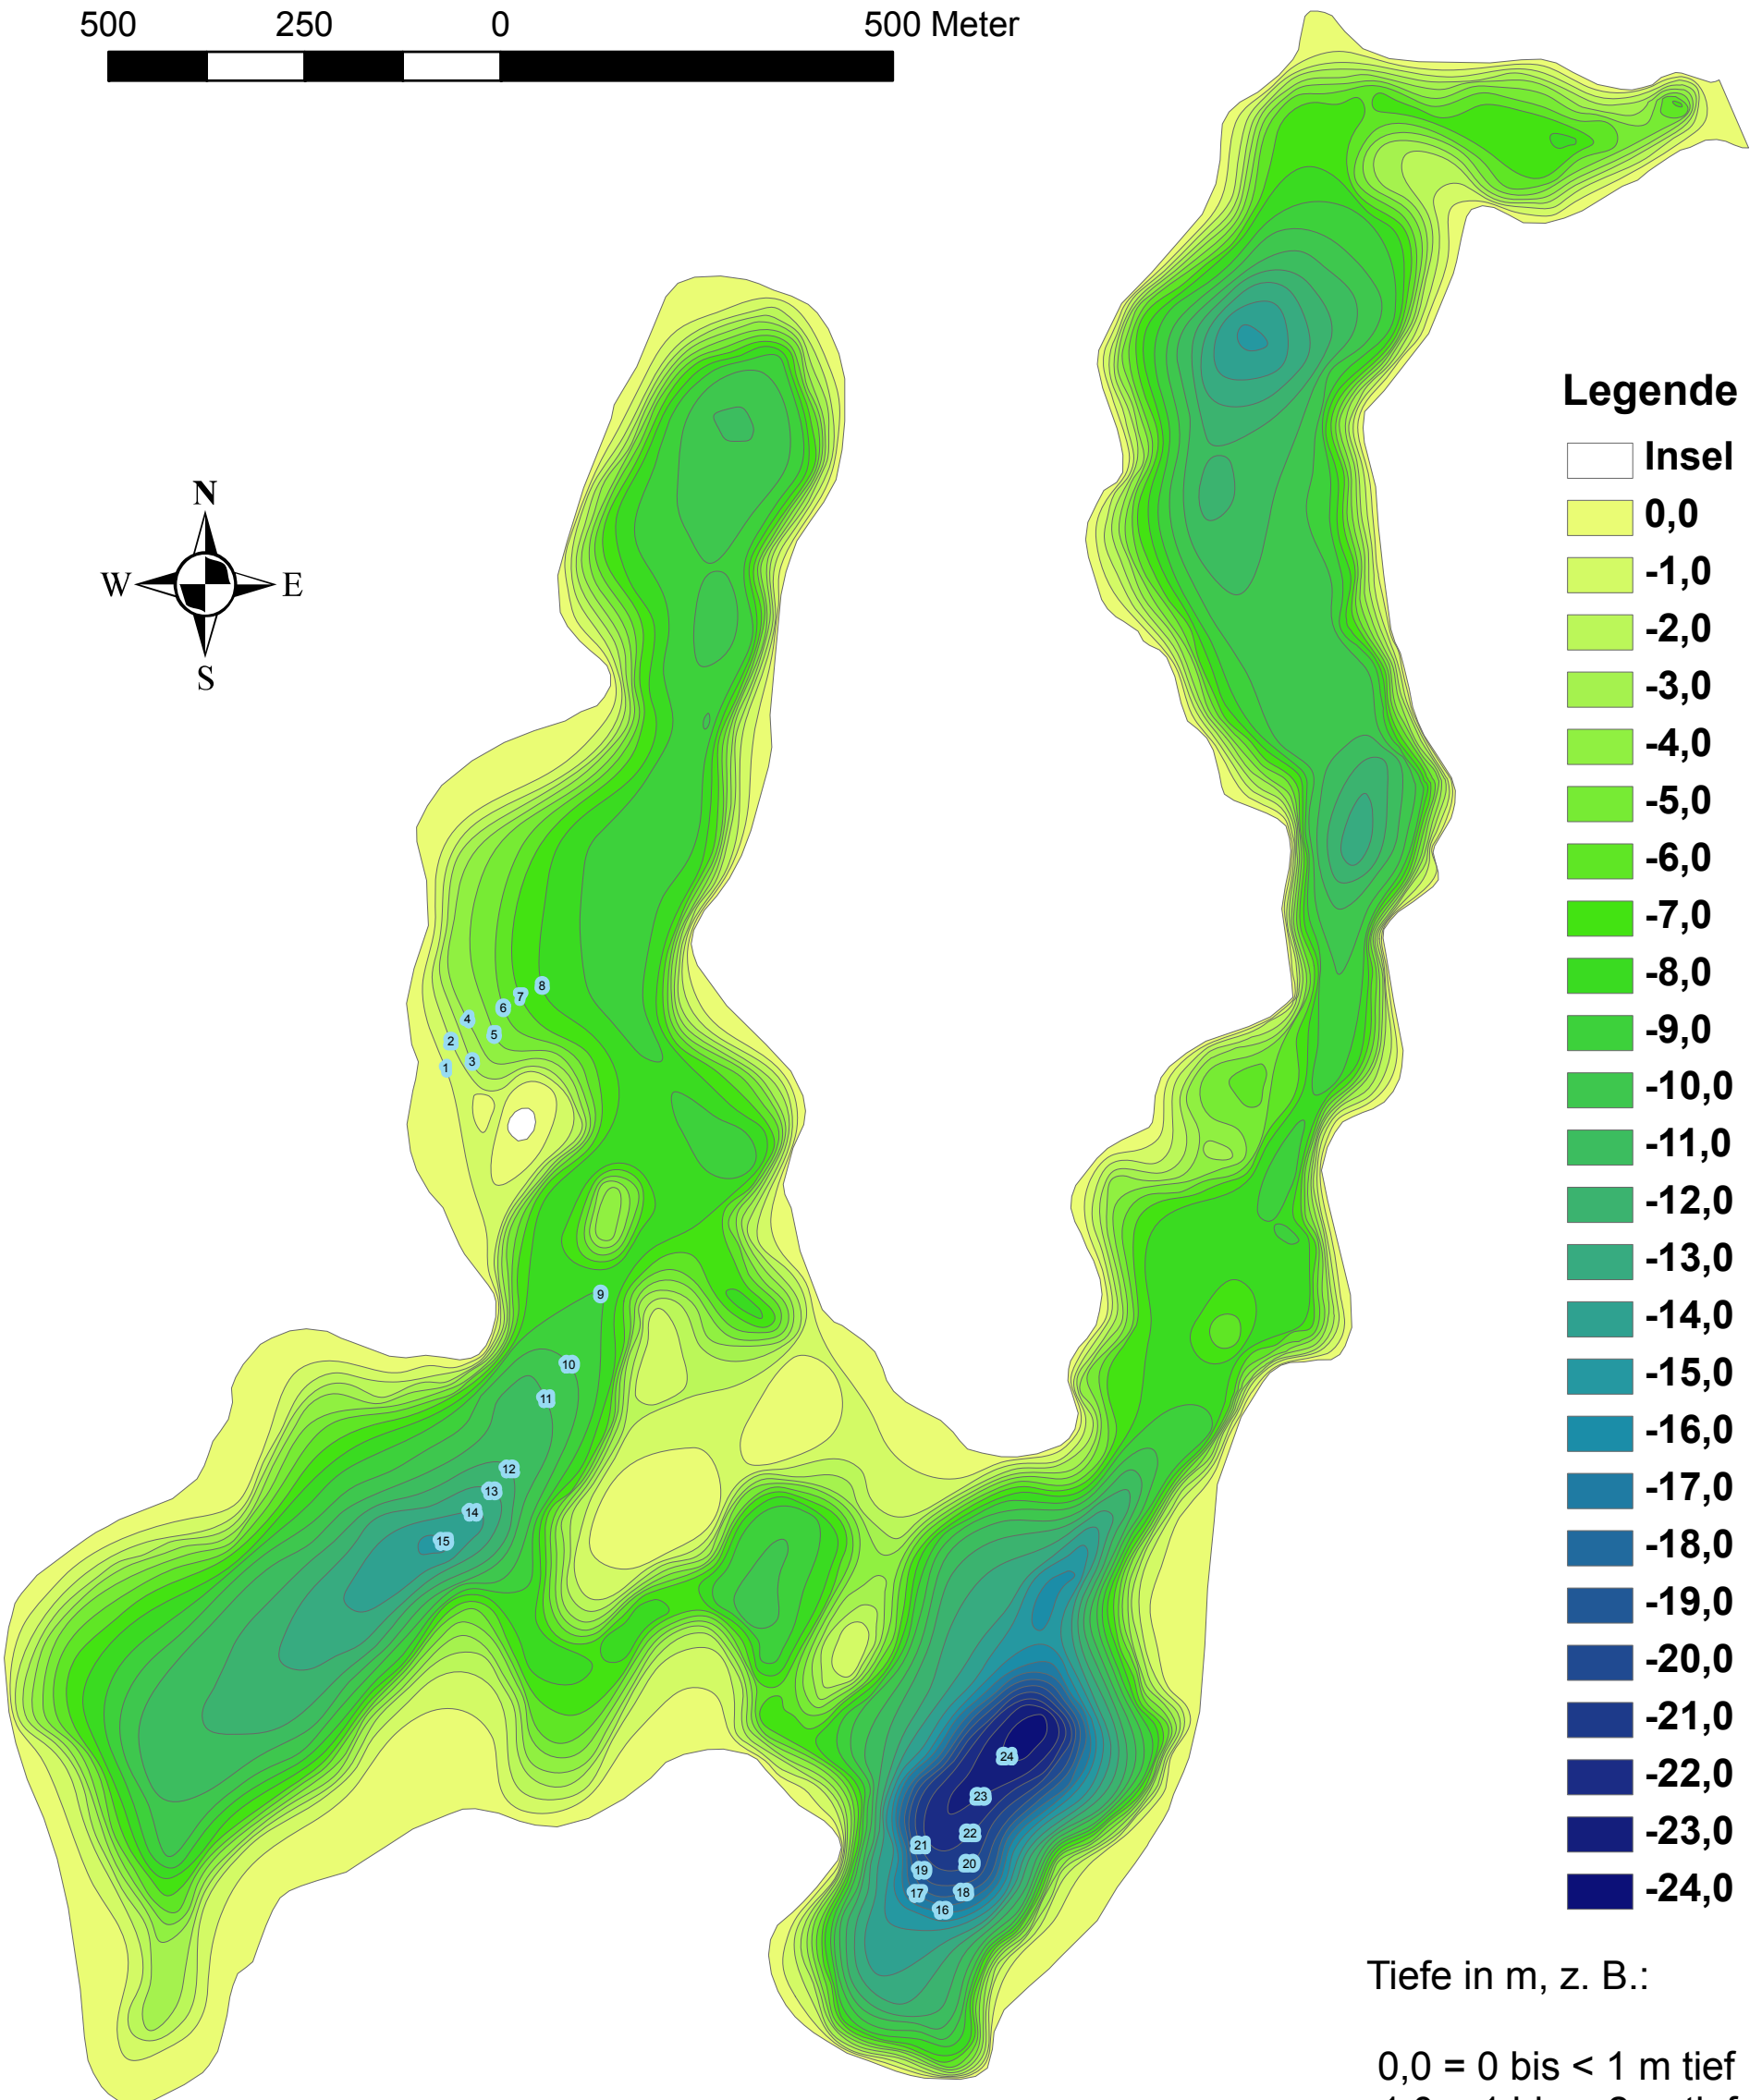

Fürstensee

Legende

Tiefe in m, z. B.:

0,0 = 0 bis < 1 m tief
-1,0 = 1 bis < 2 m tief ...

Maximaltiefe: 24,48 m