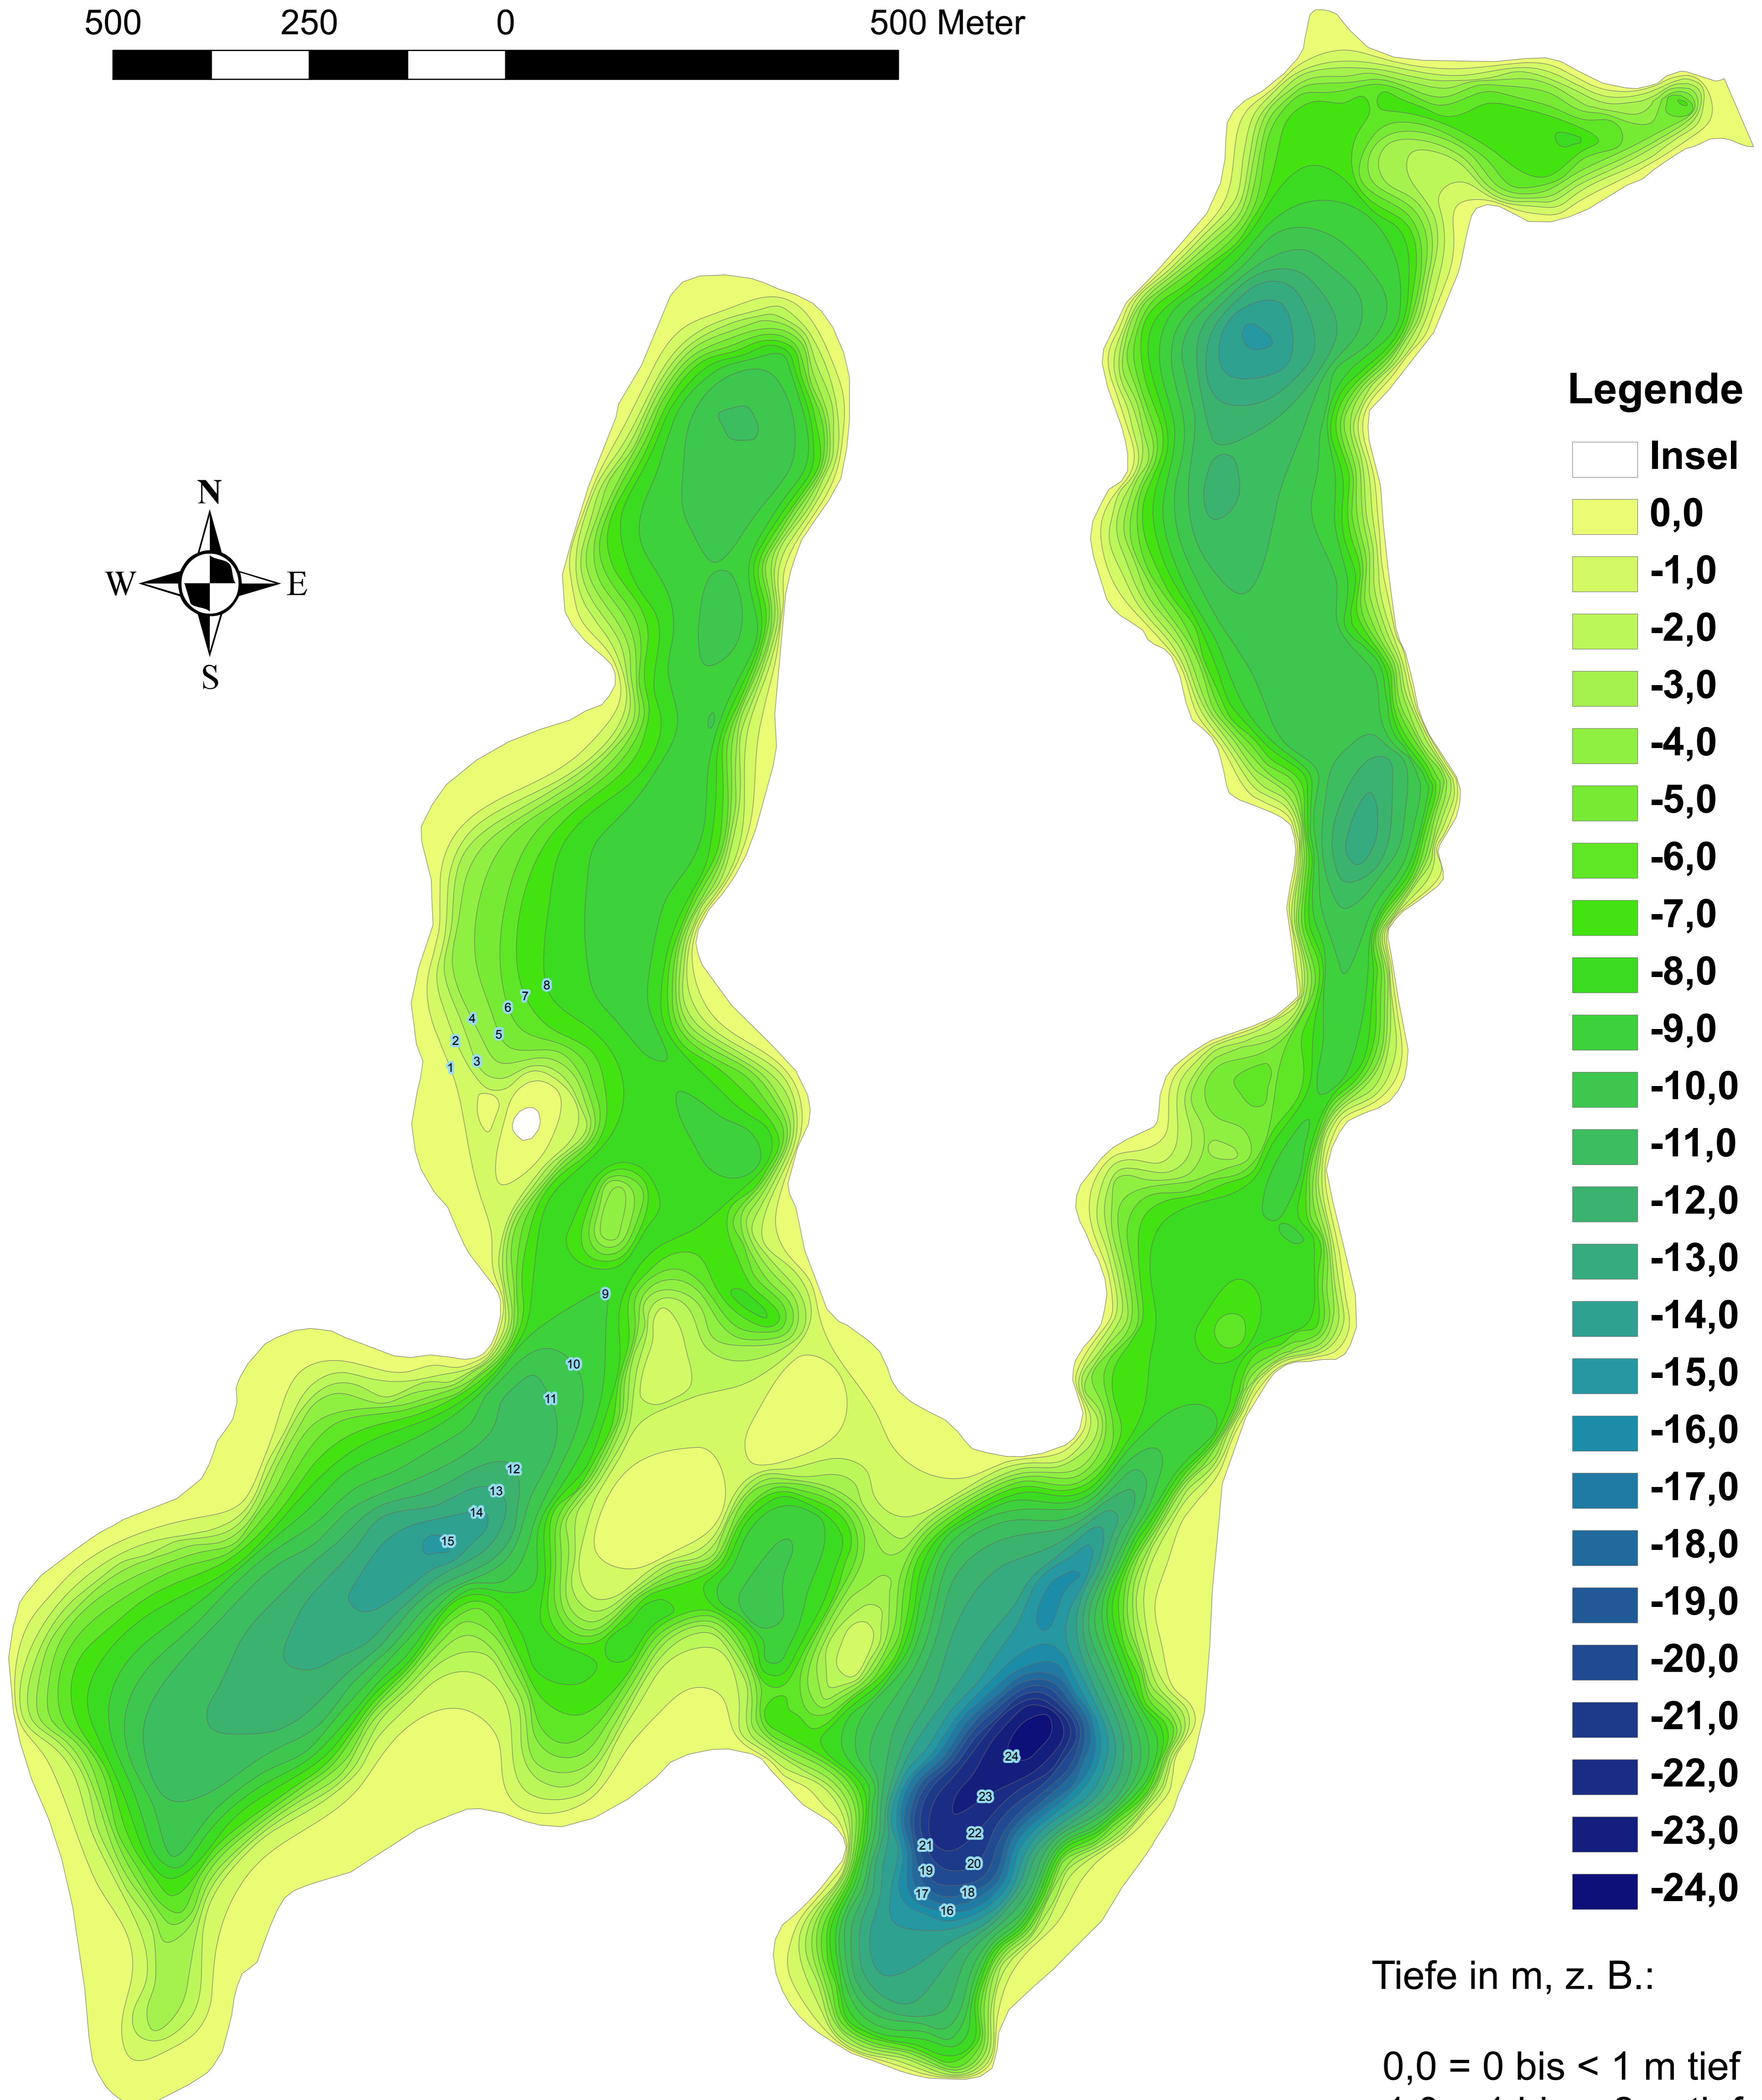

# Fürstensee

## Legende

Tiefe in m, z. B.:

0,0 = 0 bis < 1 m tief  
-1,0 = 1 bis < 2 m tief ...

Maximaltiefe: 24,48 m