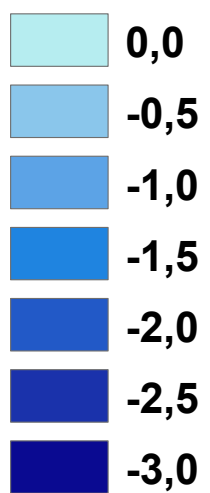

Murchiner Küchensee

Legende

Tiefe in m, z. B.:

0,0 = 0,0 bis < 0,5 m tief
-0,5 = 0,5 bis < 1,0 m tief ...

Maximaltiefe: 3,32 m