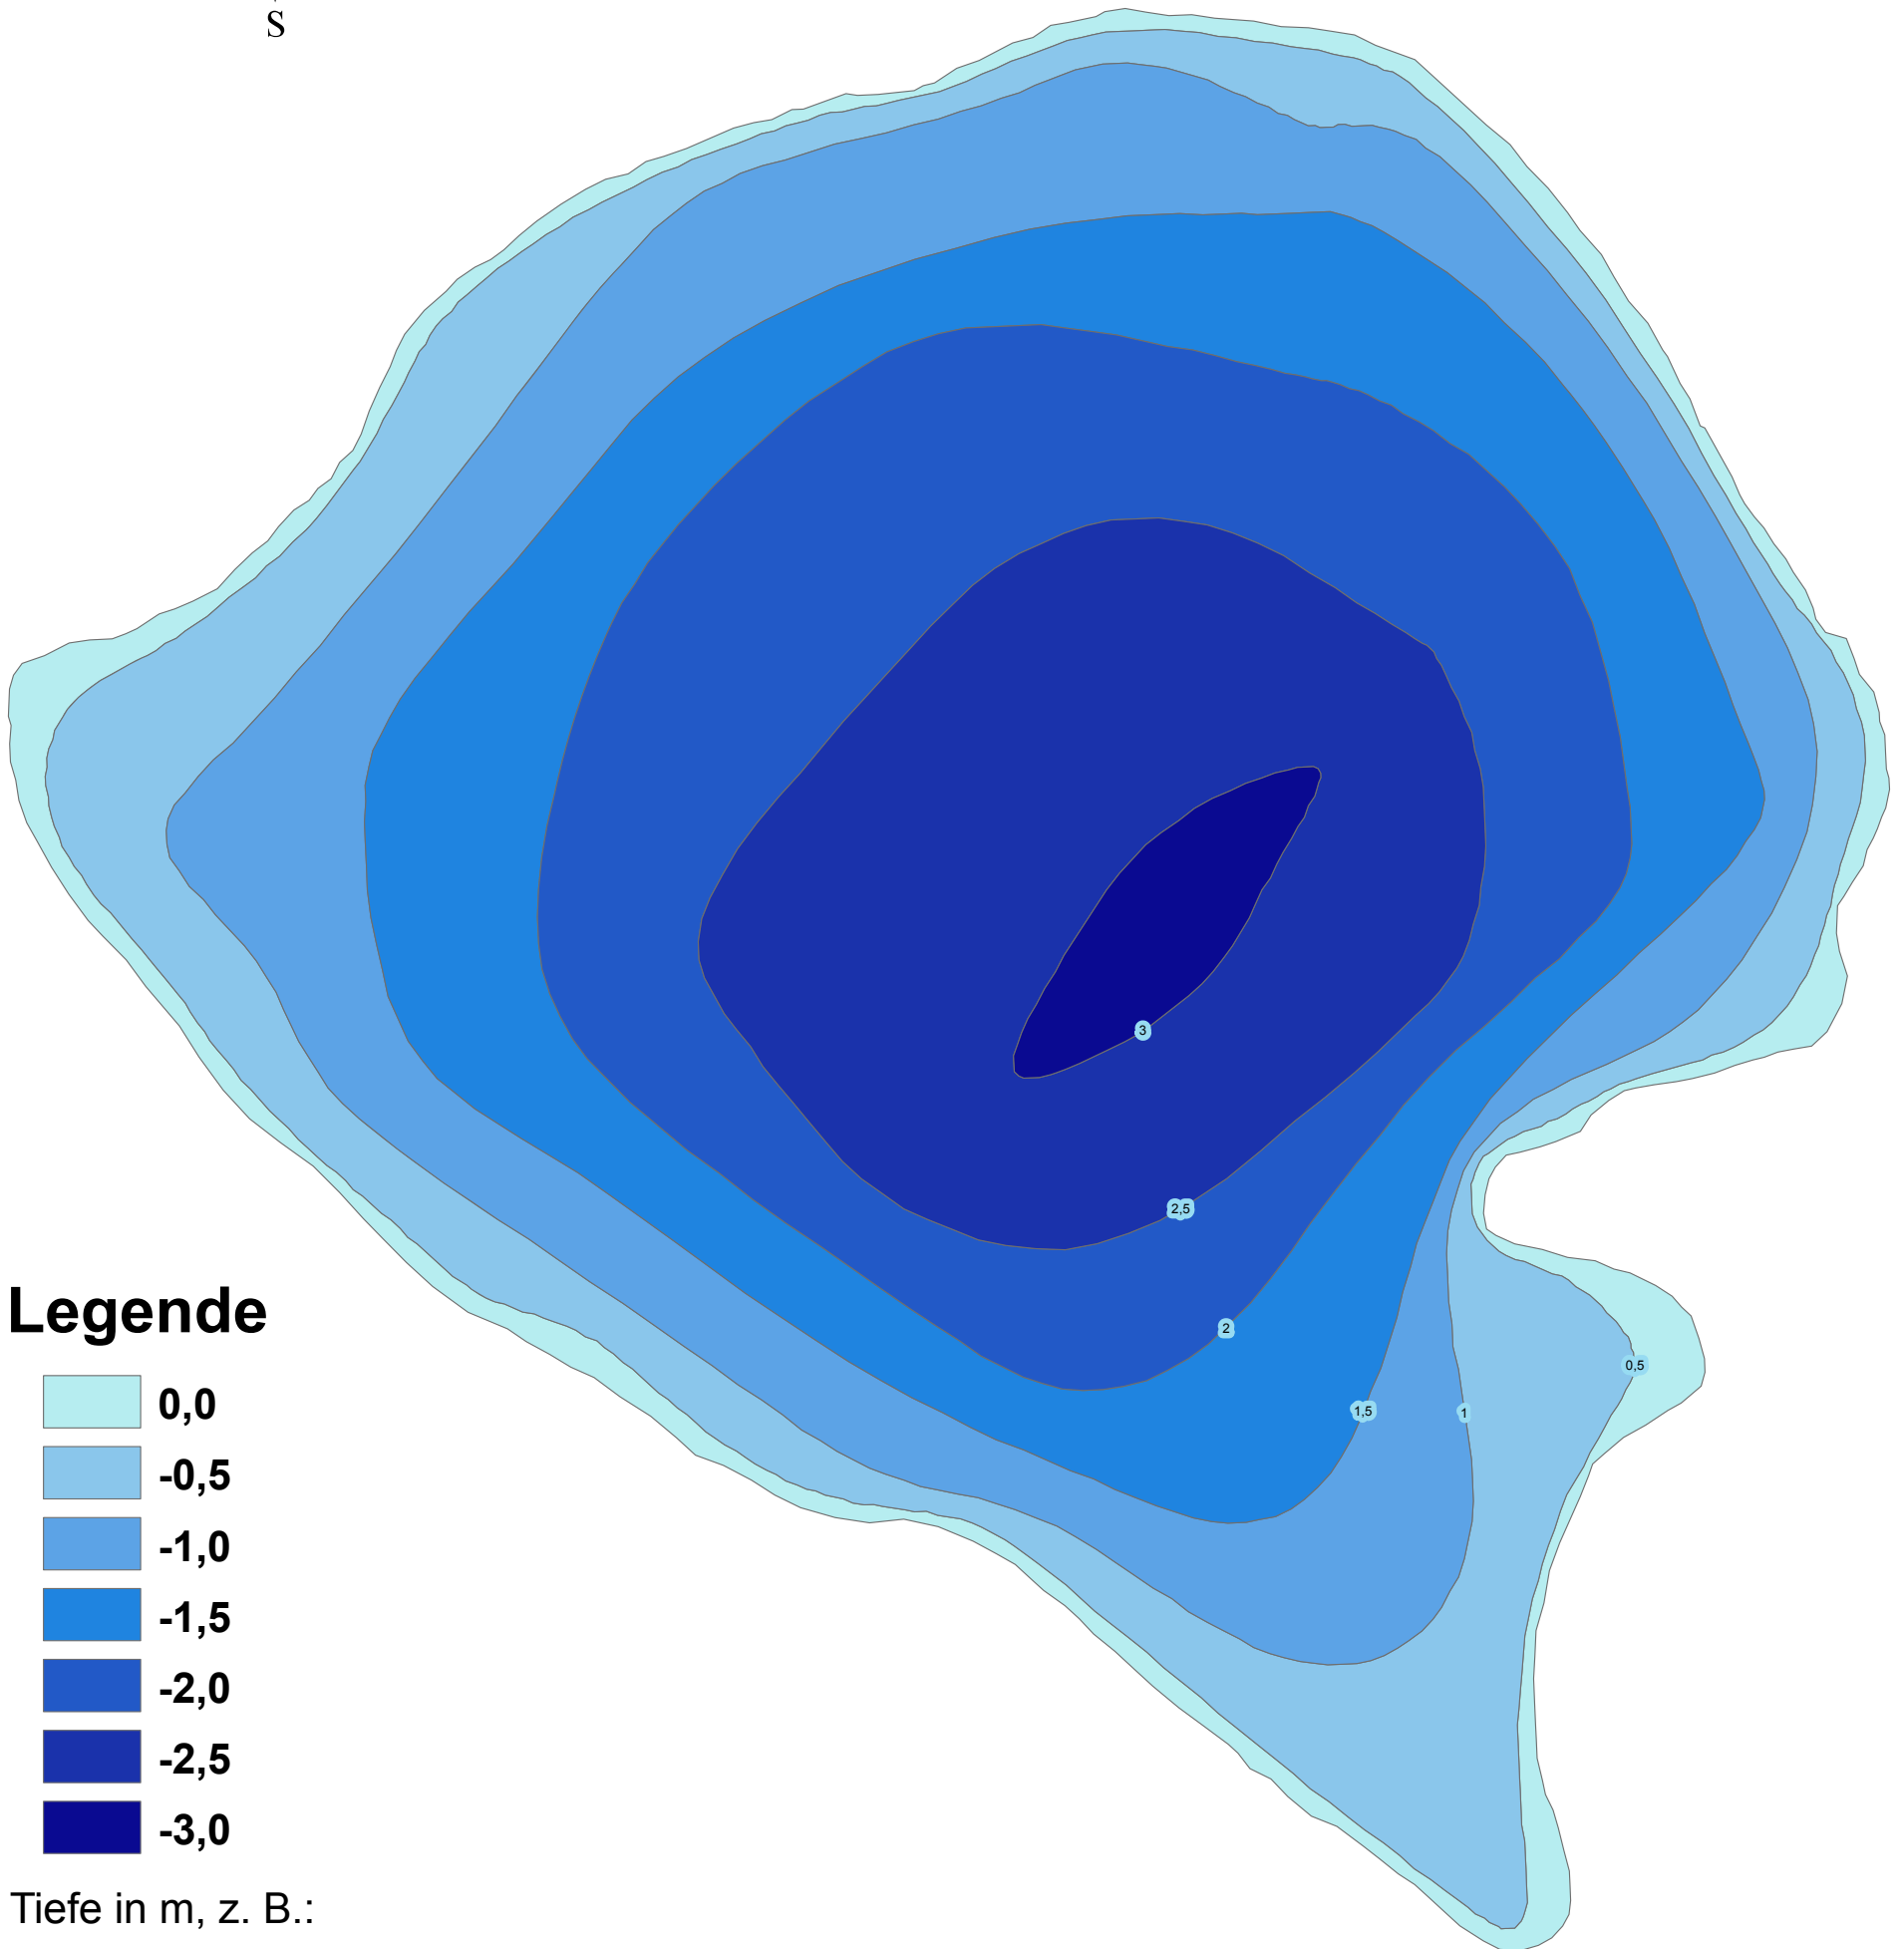

Murchiner Küchensee

Legende

Tiefe in m, z. B.:

0,0 = 0,0 bis < 0,5 m tief
-0,5 = 0,5 bis < 1,0 m tief ...

Maximaltiefe: 3,32 m