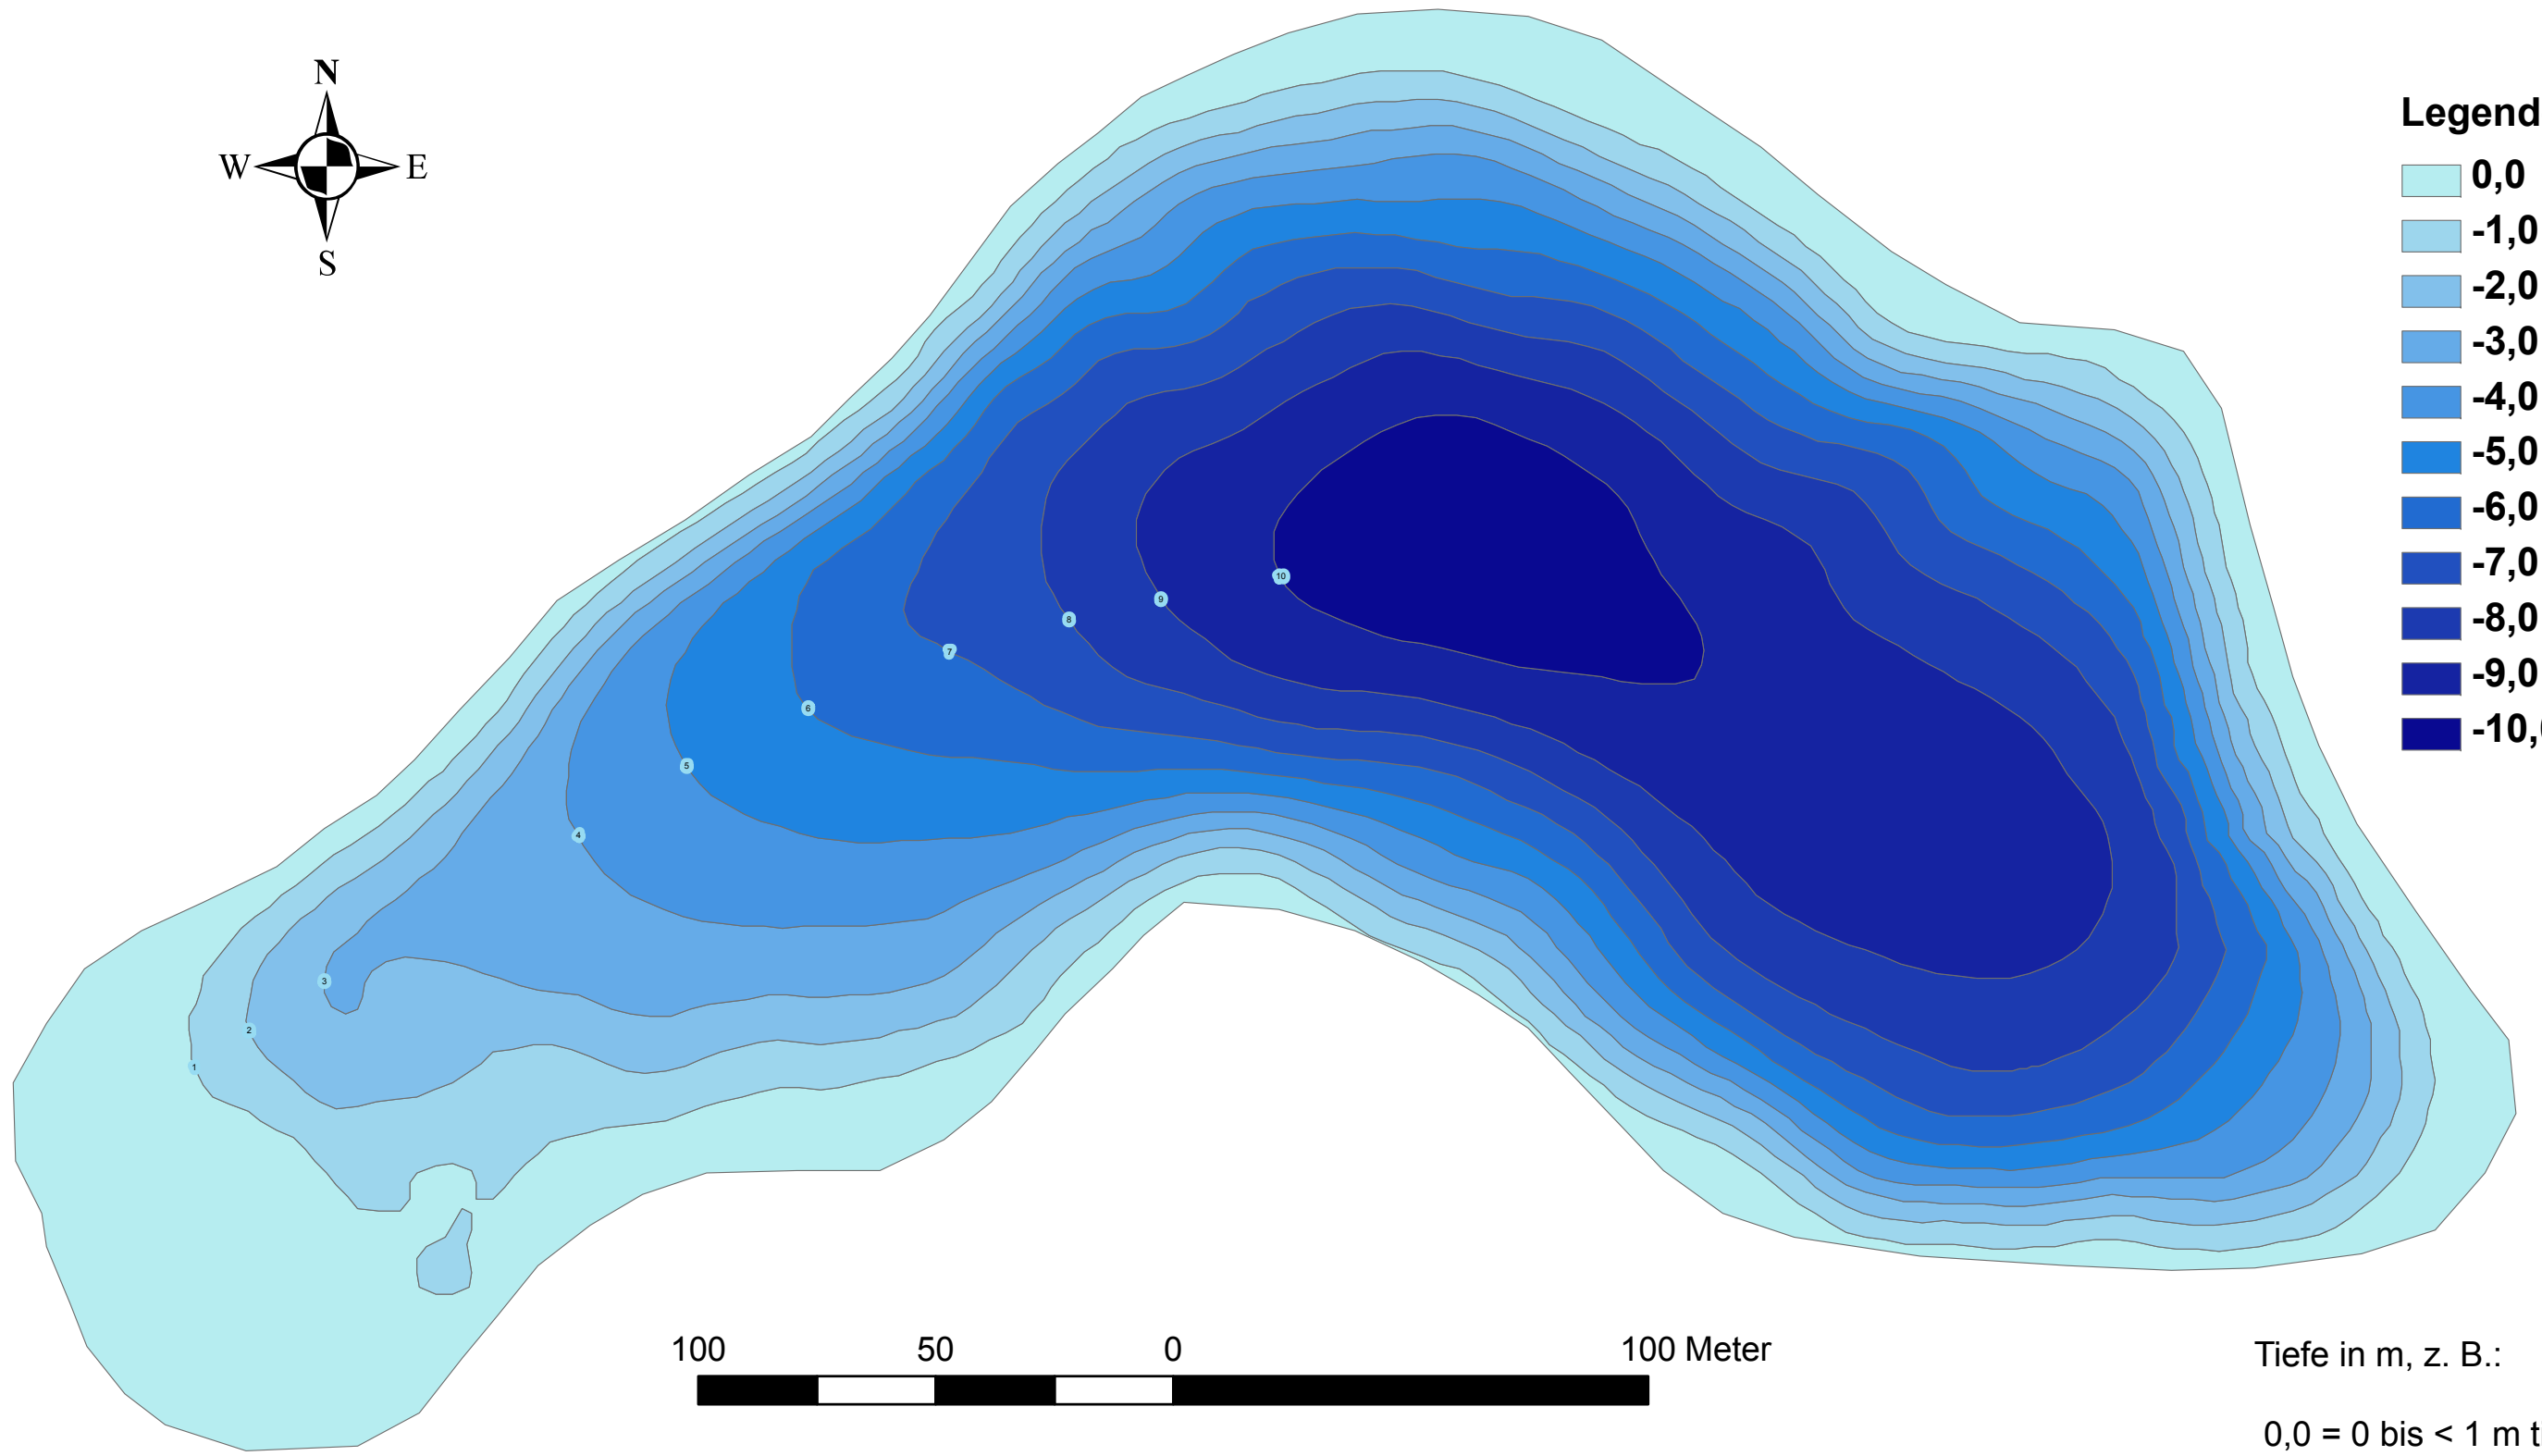

# Glammsee

## Legende

- 0,0
- 1,0
- 2,0
- 3,0
- 4,0
- 5,0
- 6,0
- 7,0
- 8,0
- 9,0
- 10,0

Tiefe in m, z. B.:  
0,0 = 0 bis < 1 m tief  
-1,0 = 1 bis < 2 m tief ...  
Maximaltiefe: 11,00 m