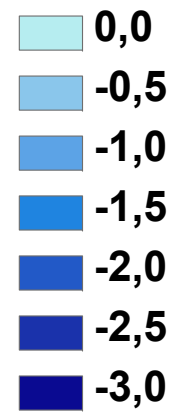

Krummer See

Legende

Tiefe in m, z. B.:

0,0 = 0,0 bis < 0,5 m tief
-0,5 = 0,5 bis < 1,0 m tief ...

Maximaltiefe: 3,20 m