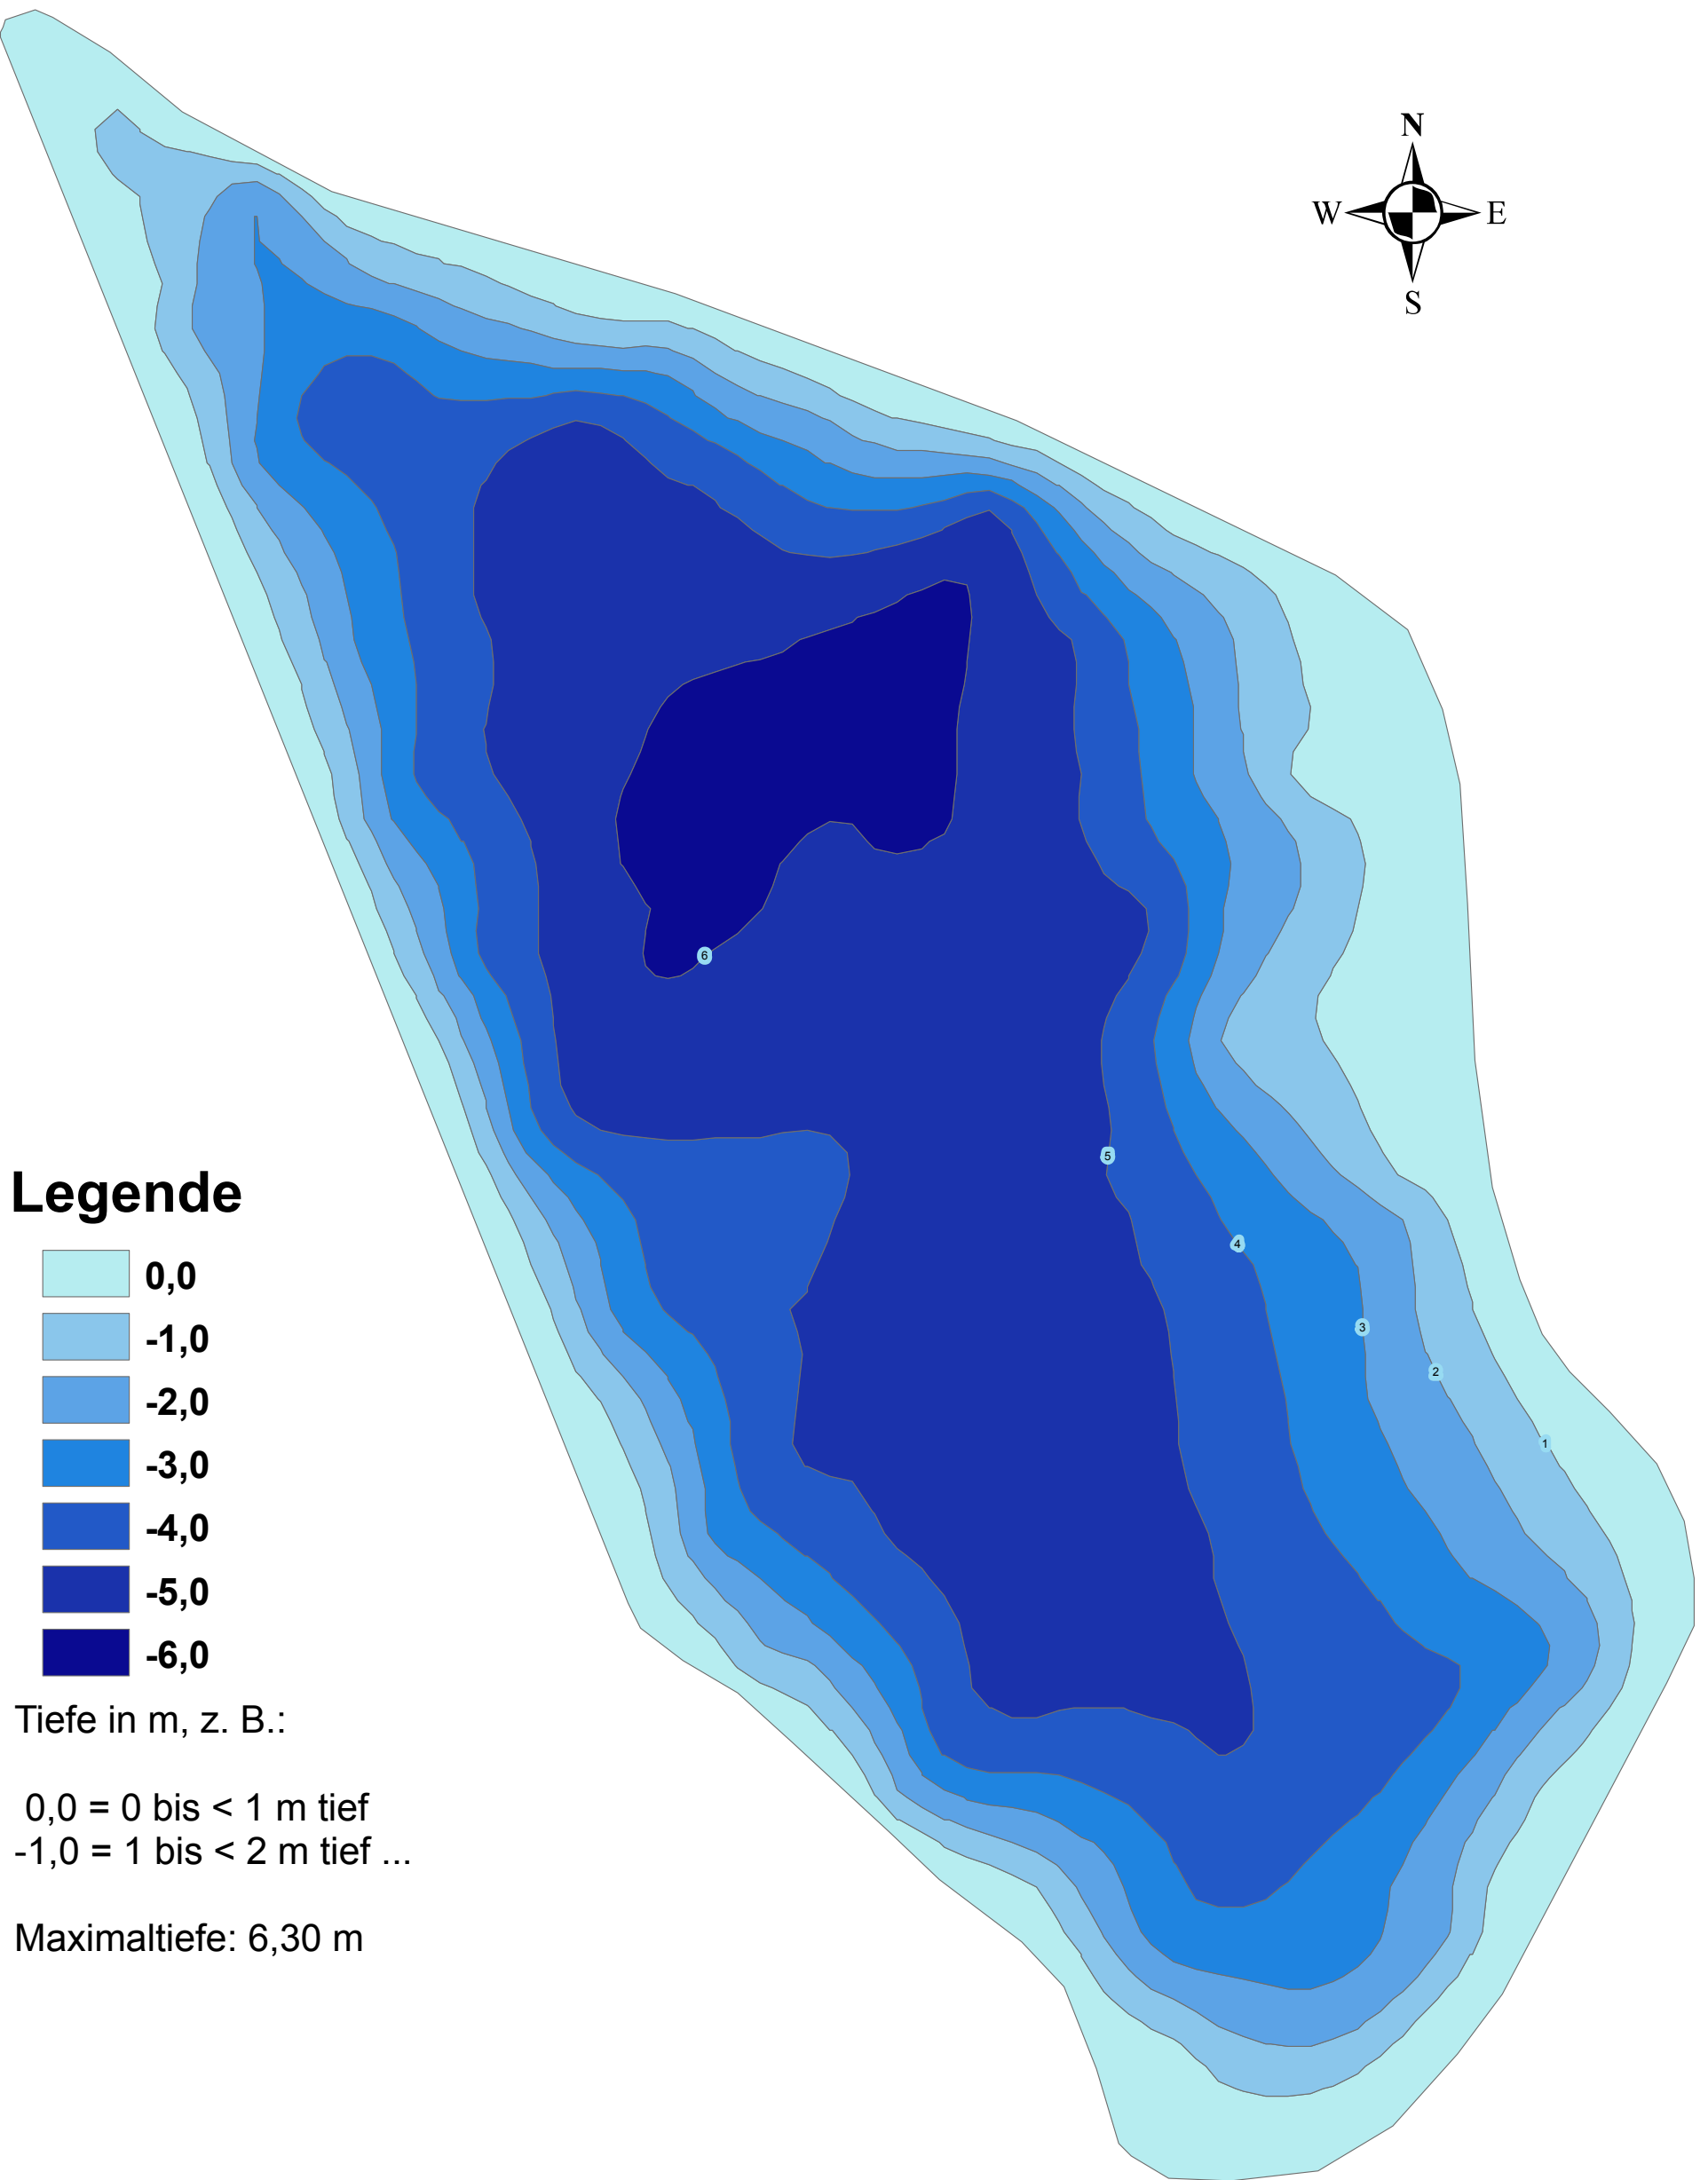

Andershofer Teich Stralsund

Legende

Tiefe in m, z. B.:

0,0 = 0 bis < 1 m tief
-1,0 = 1 bis < 2 m tief ...

Maximaltiefe: 6,30 m