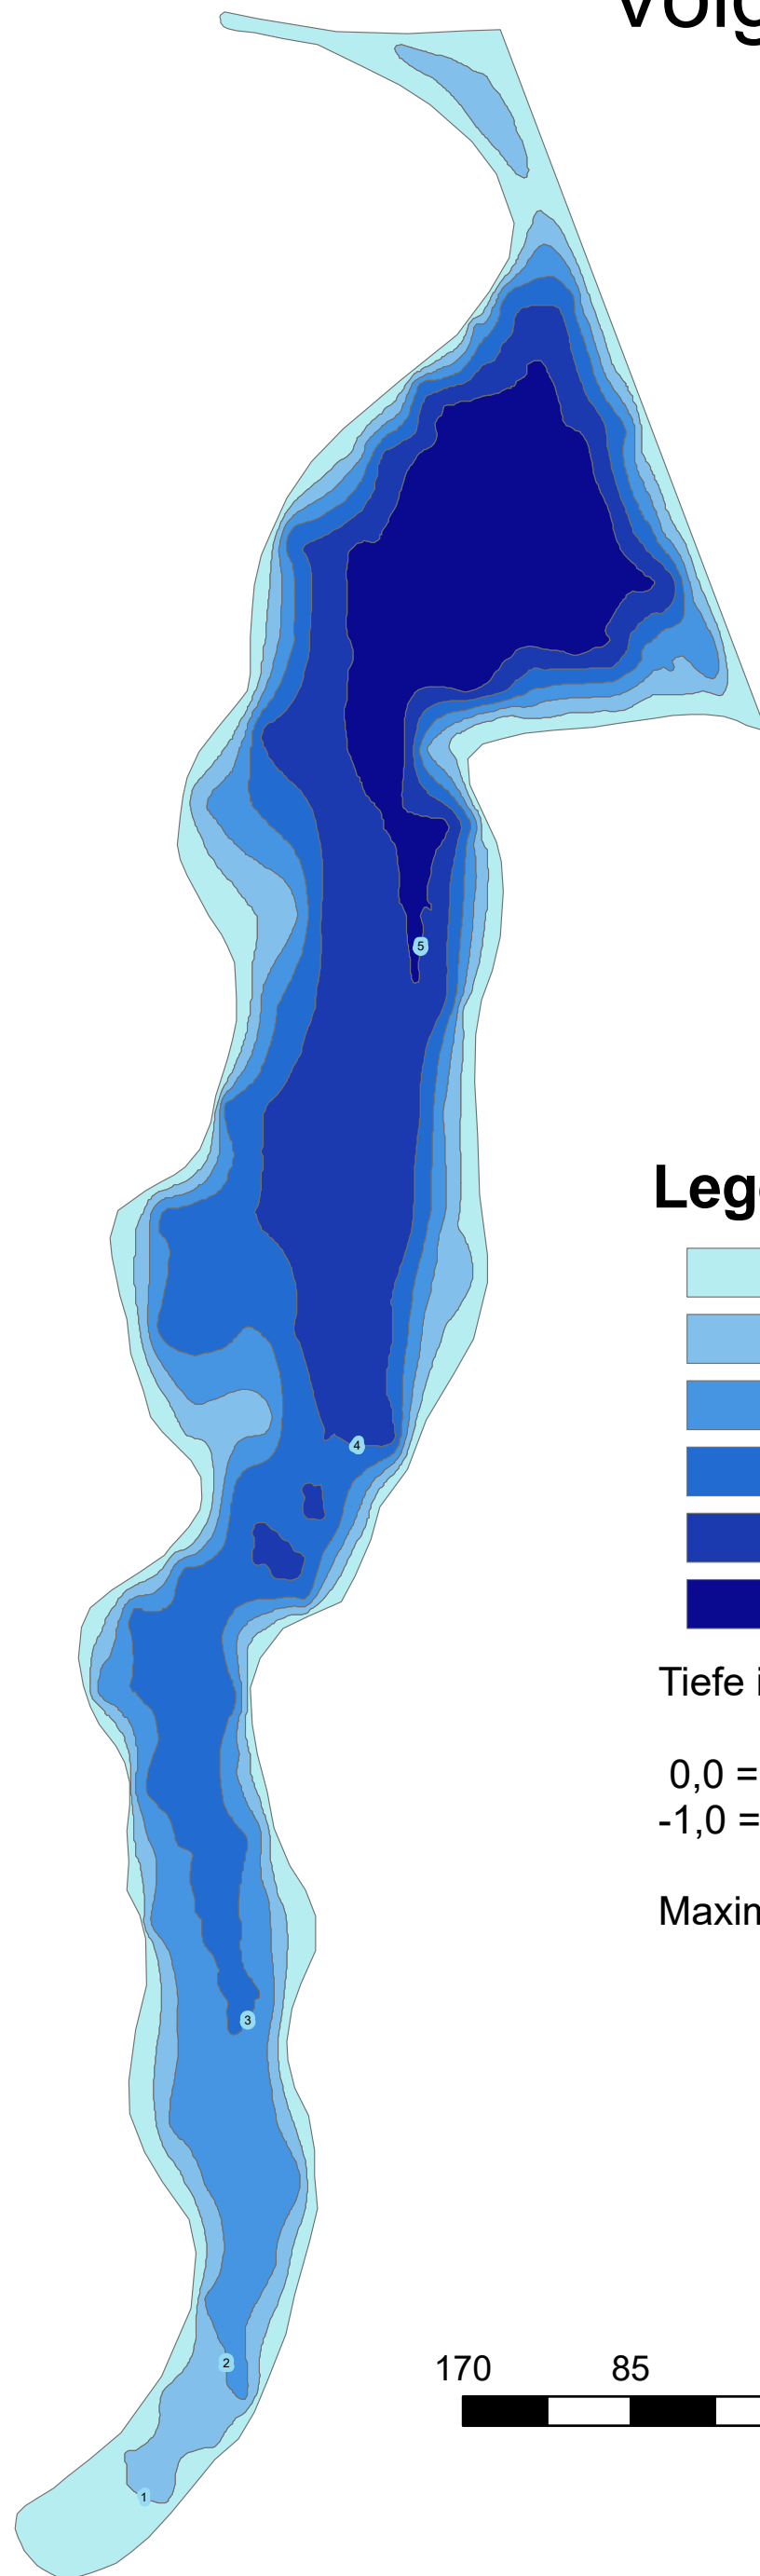

Voigdehäger Teich

Legende

Tiefe in m, z. B.:

0,0 = 0 bis < 1 m tief
-1,0 = 1 bis < 2 m tief ...

Maximaltiefe: 6,00 m