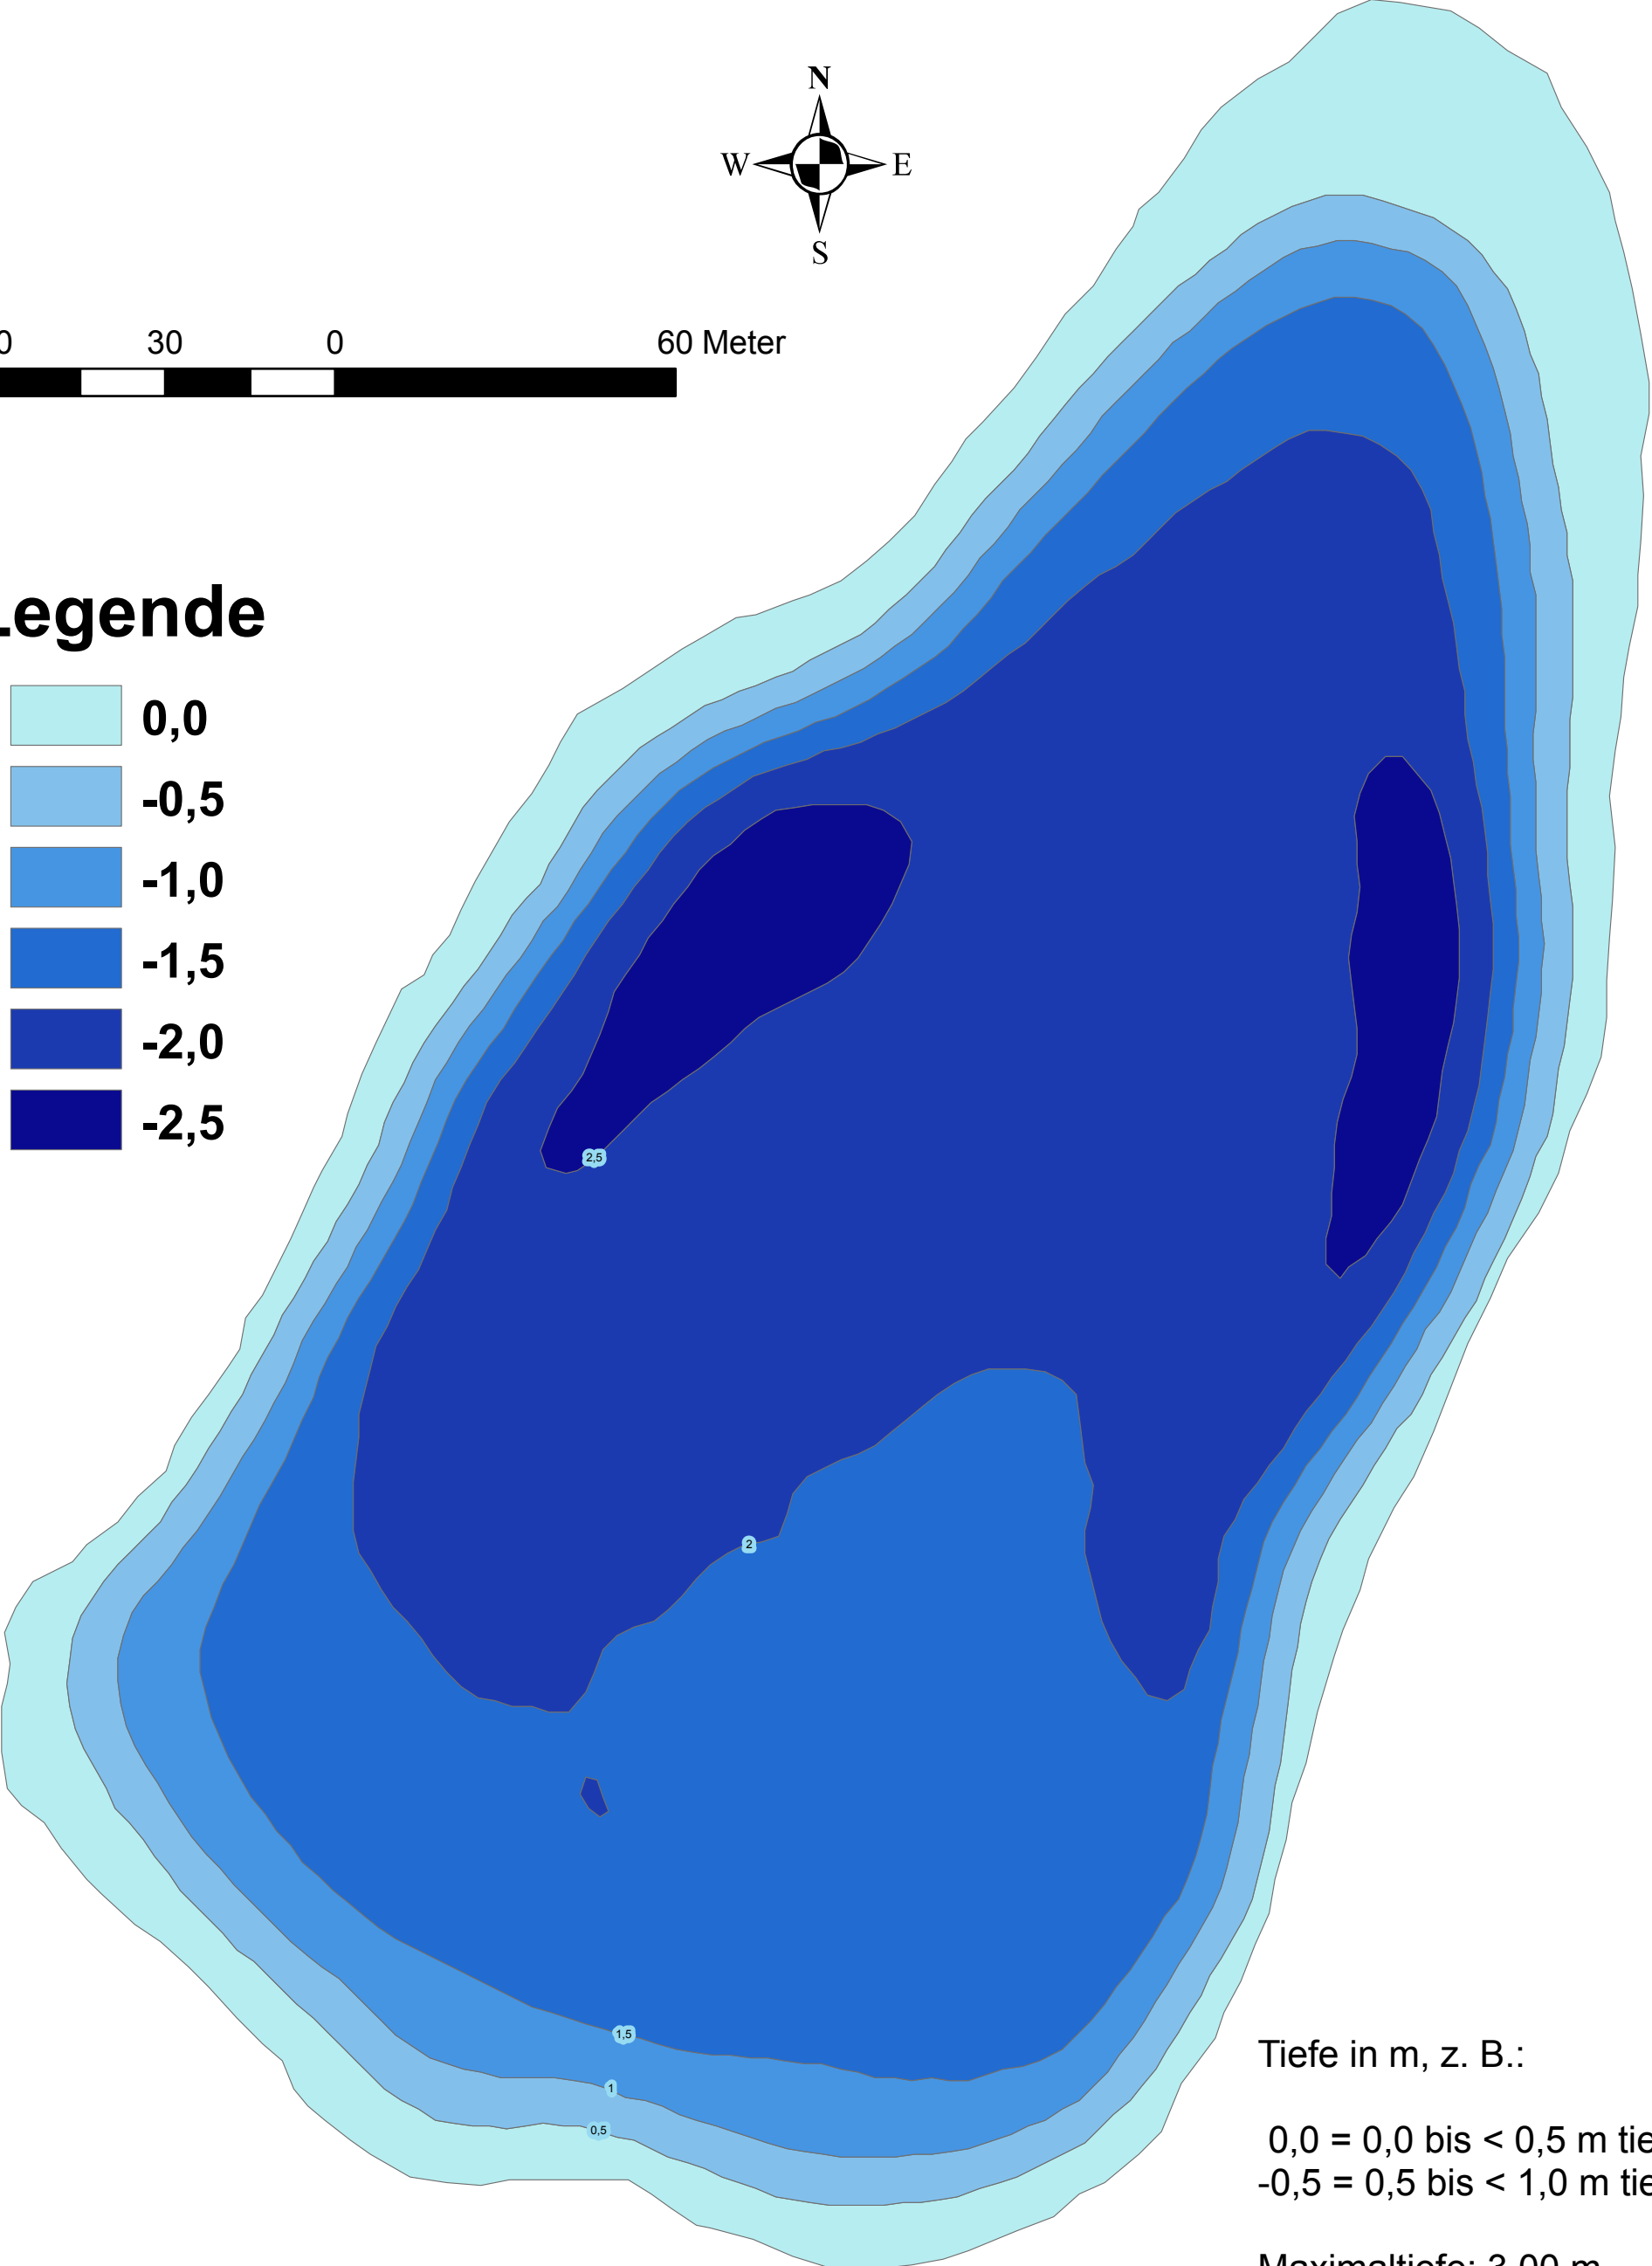

Schwarzer See Wrangelsburg

Legende

Tiefe in m, z. B.:

0,0 = 0,0 bis < 0,5 m tief
-0,5 = 0,5 bis < 1,0 m tief ...

Maximaltiefe: 3,00 m

Quelle: Ministerium für Landwirtschaft, Umwelt und Verbraucherschutz M-V, Seenreferat, 2001