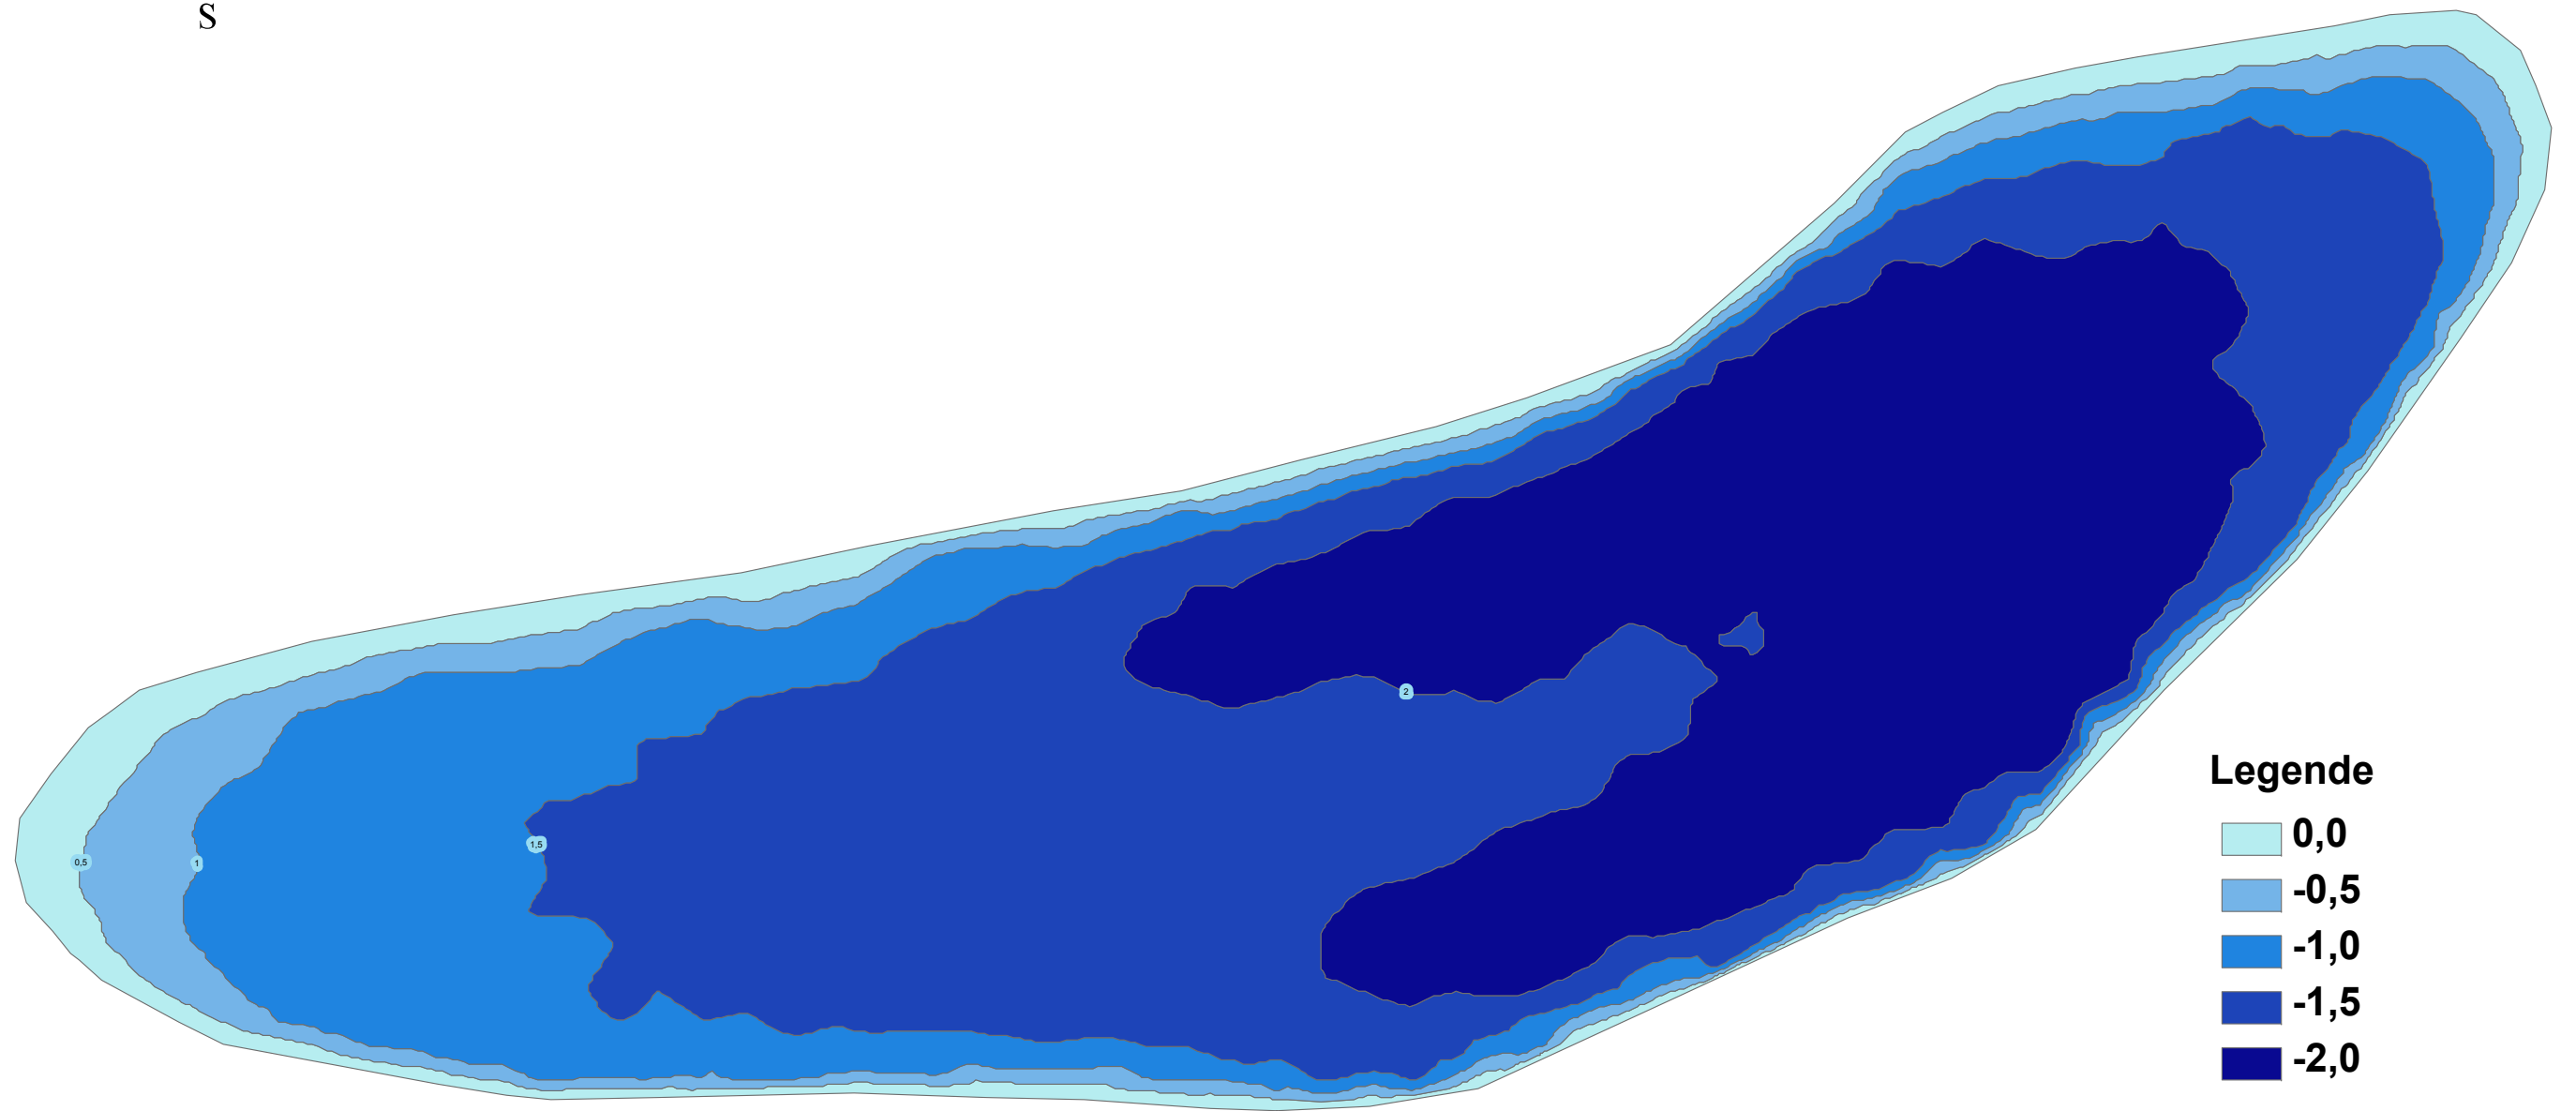

# Hofsee

## Legende

-  0,0
-  -0,5
-  -1,0
-  -1,5
-  -2,0

Tiefe in m, z. B.:

0,0 = 0,0 bis < 0,5 m tief  
-0,5 = 0,5 bis < 1,0 m tief ...

Maximaltiefe: 2,50 m