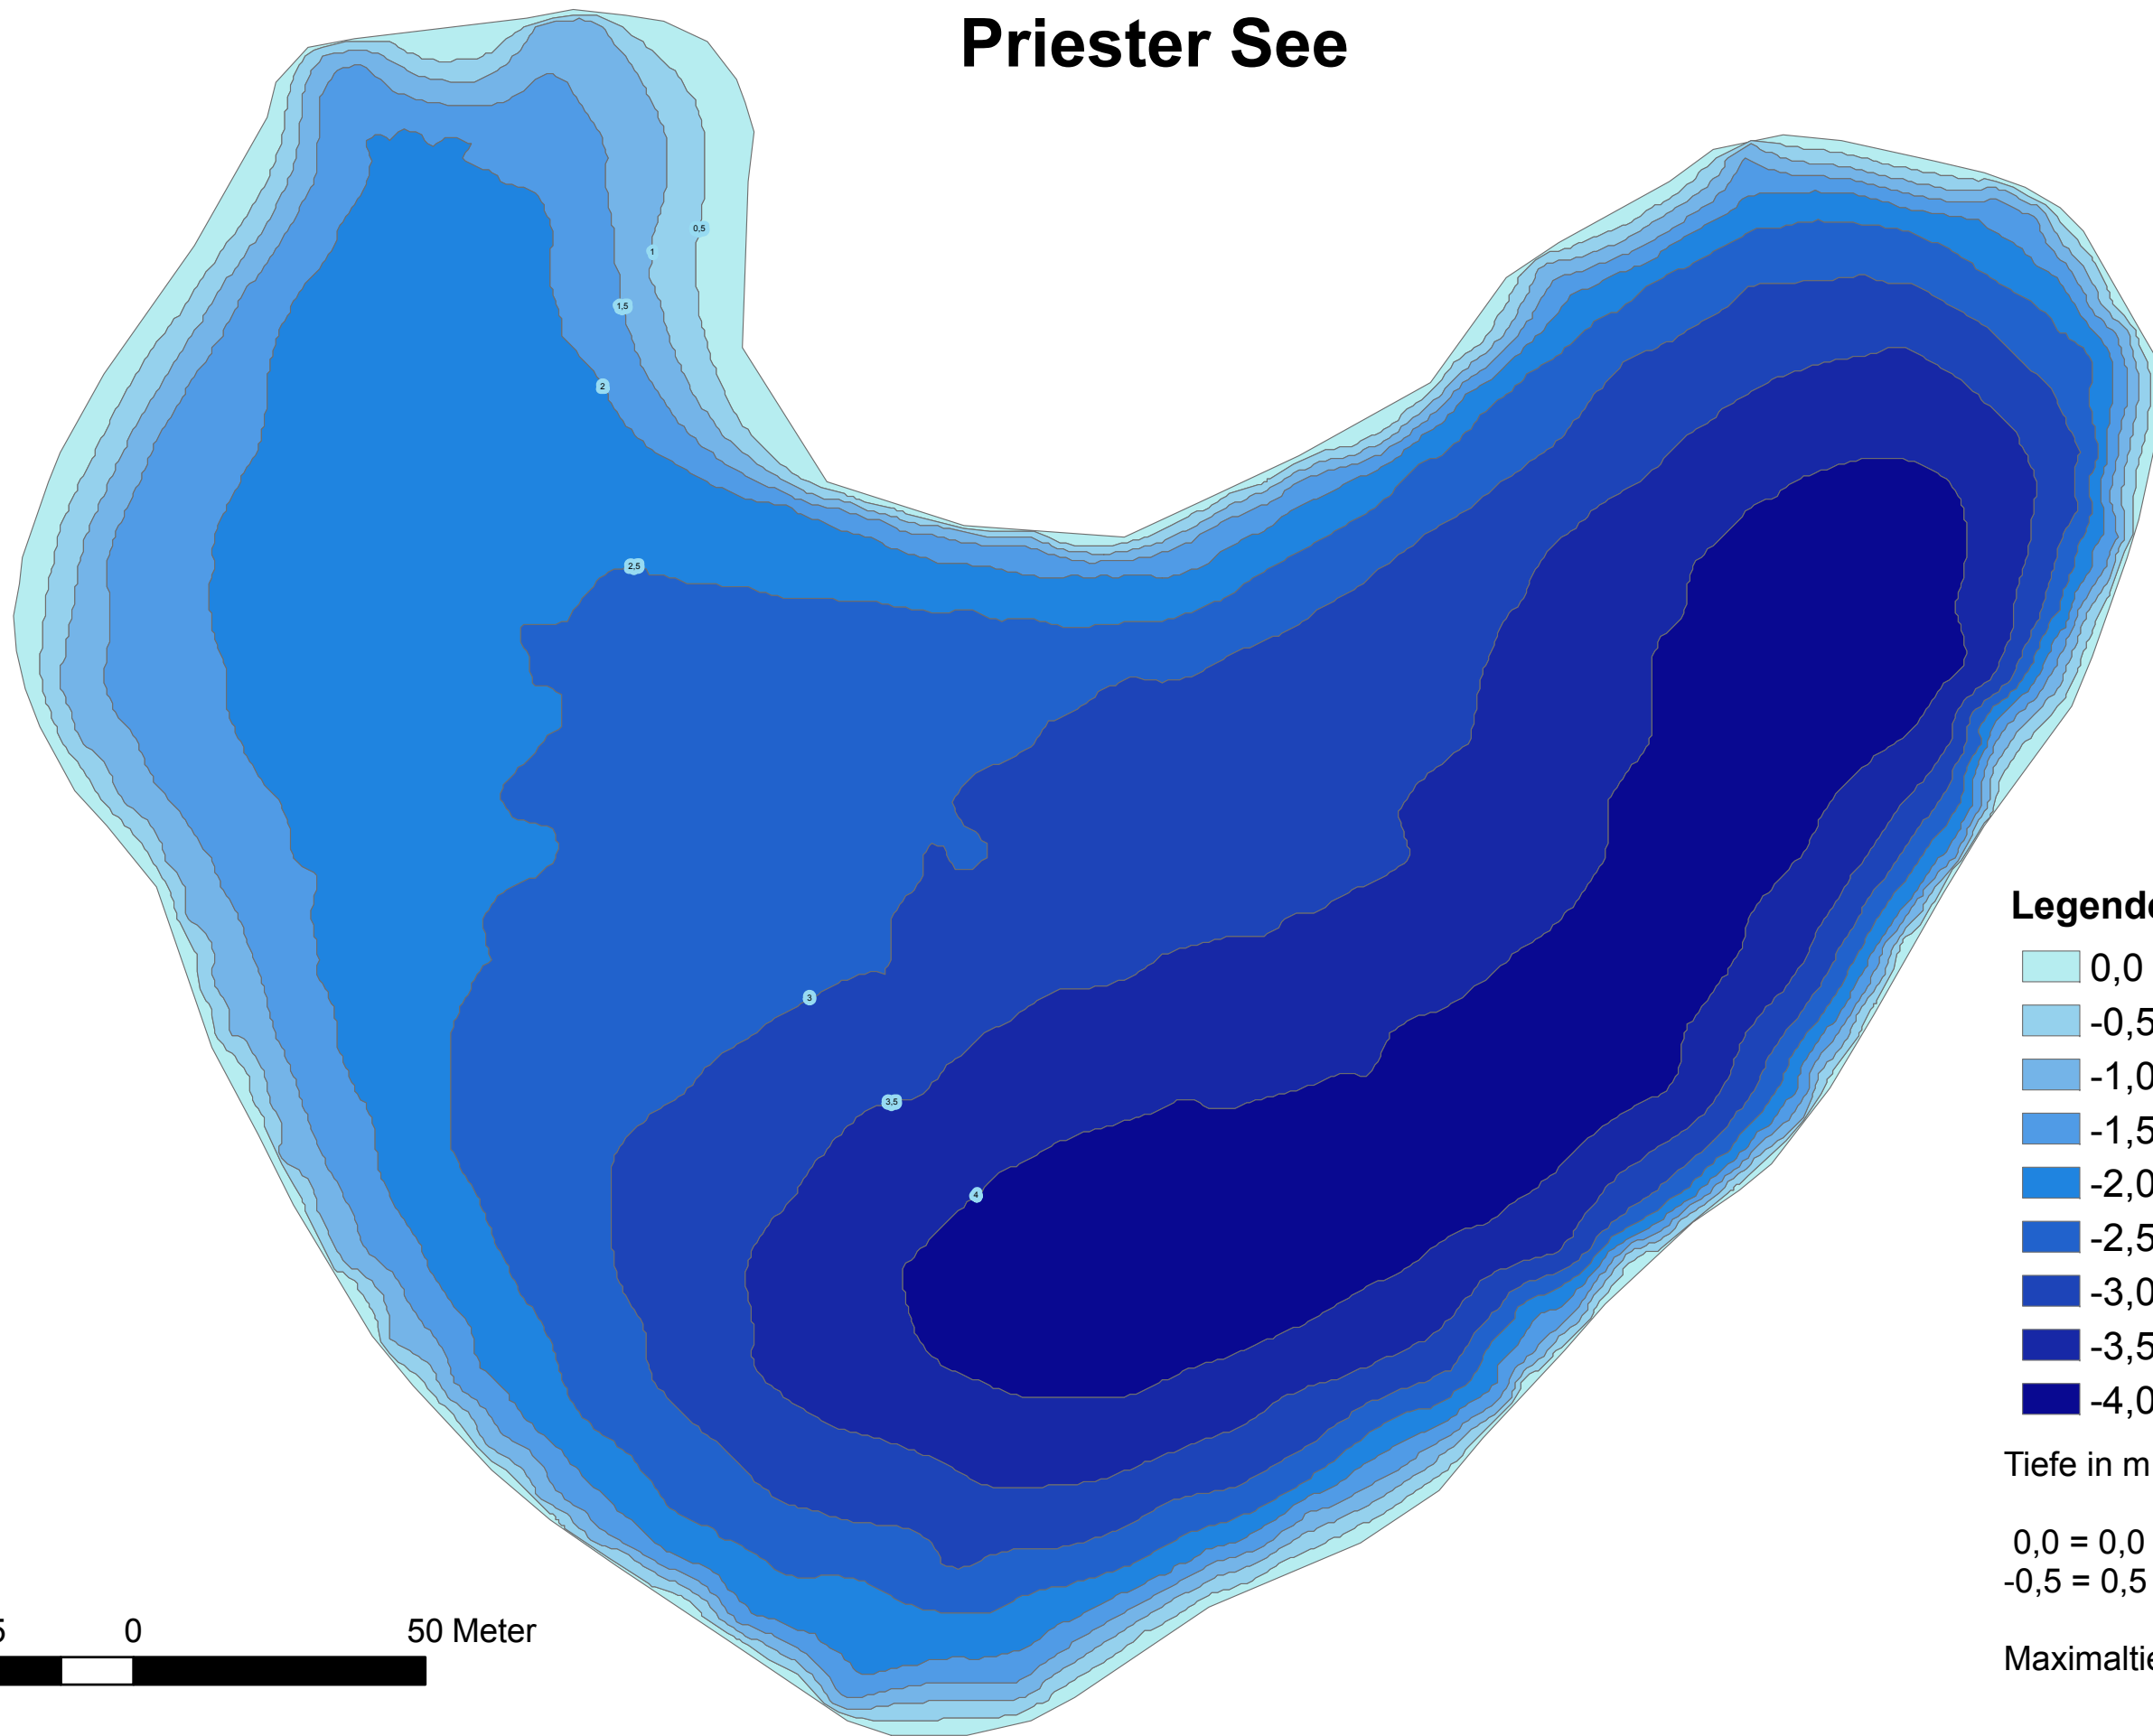

Priester See

Legende

-  0,0
-  -0,5
-  -1,0
-  -1,5
-  -2,0
-  -2,5
-  -3,0
-  -3,5
-  -4,0

Tiefe in m, z. B.:

0,0 = 0,0 bis < 0,5 m tief
-0,5 = 0,5 bis < 1,0 m tief ...

Maximaltiefe: 4,45 m