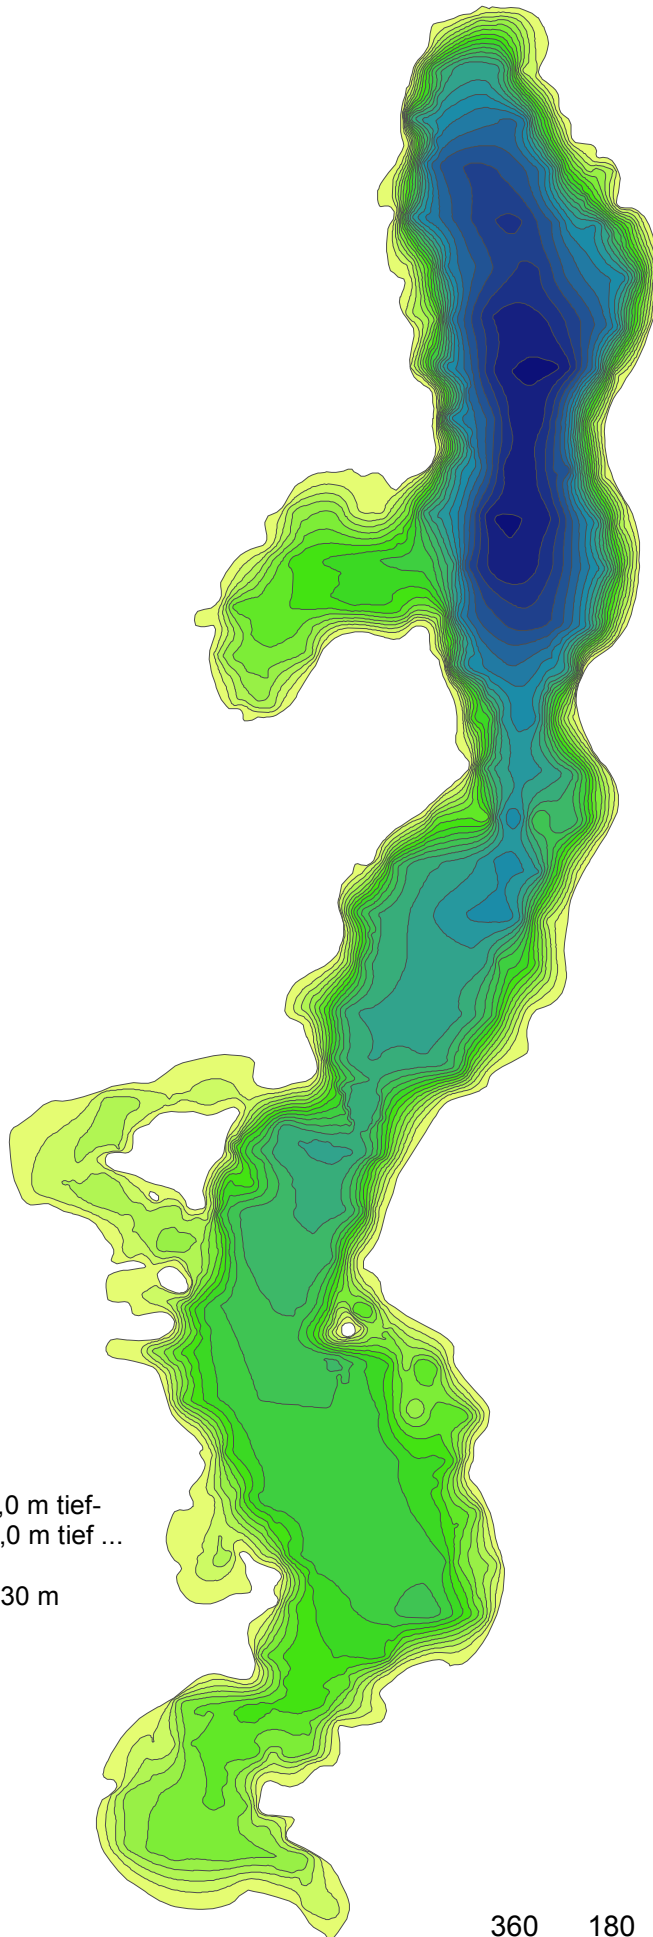

Dümmer See

Legende

□ Insel

■ 0,0

■ -1,0

■ -2,0

■ -3,0

■ -4,0

■ -5,0

■ -6,0

■ -7,0

■ -8,0

■ -9,0

■ -10,0

■ -11,0

■ -12,0

■ -13,0

■ -14,0

■ -15,0

■ -16,0

■ -17,0

■ -18,0

■ -19,0

■ -20,0

■ -21,0

Tiefe in m, z. B.:

0,0 = 0,0 bis < 1,0 m tief-

-1,0 = 1,0 bis < 2,0 m tief ...

Maximaltiefe: 21,30 m

360 180 0 360 Meter