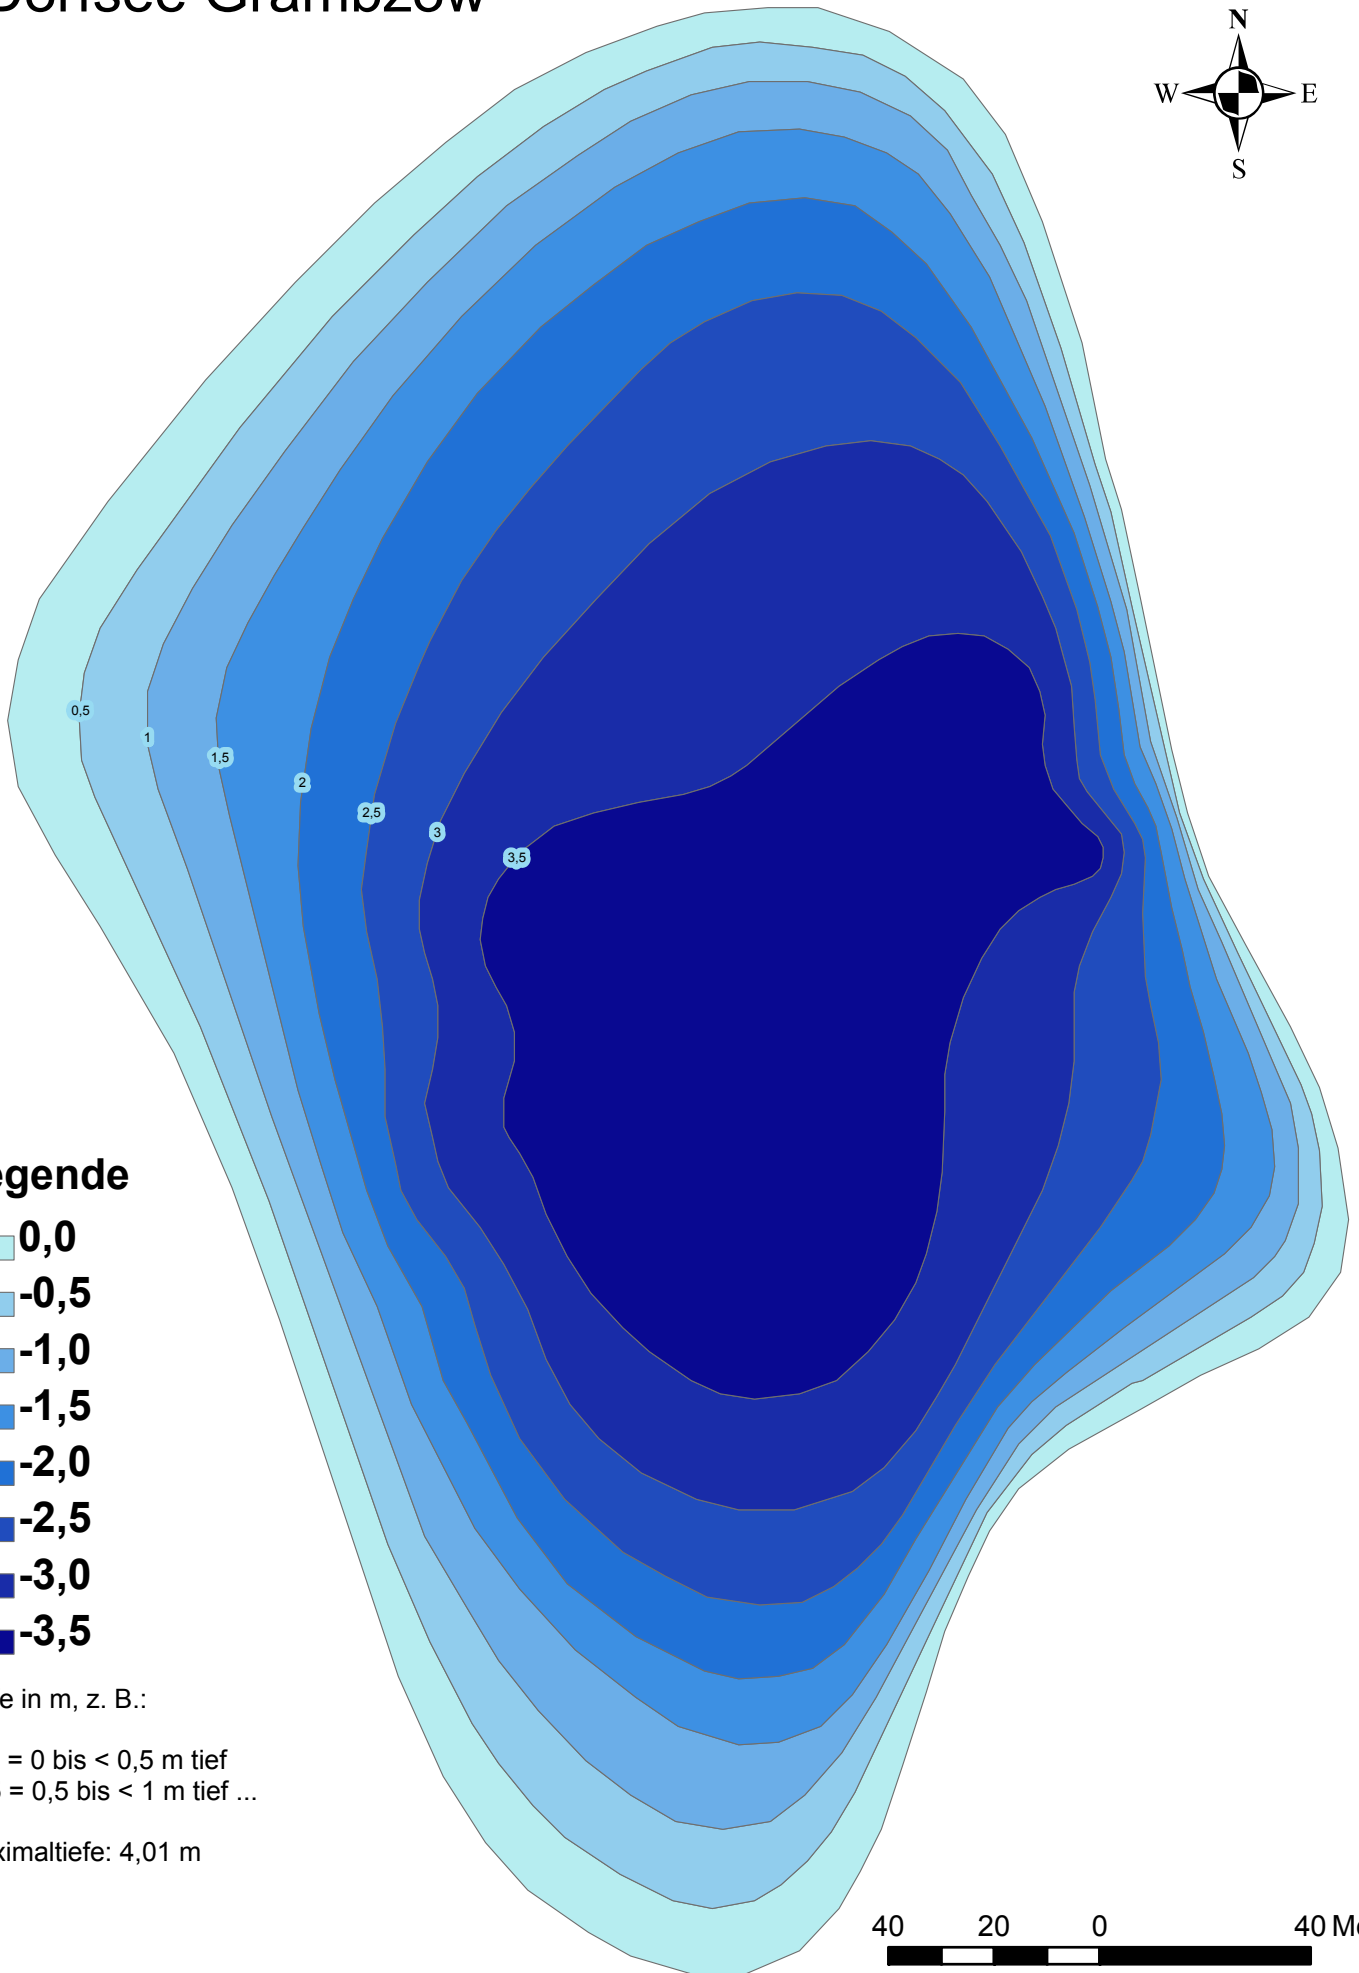

Dorfsee Grambzow

Legende

- 0,0
- -0,5
- -1,0
- -1,5
- -2,0
- -2,5
- -3,0
- -3,5

Tiefe in m, z. B.:

0,0 = 0 bis < 0,5 m tief

-0,5 = 0,5 bis < 1 m tief ...

Maximaltiefe: 4,01 m