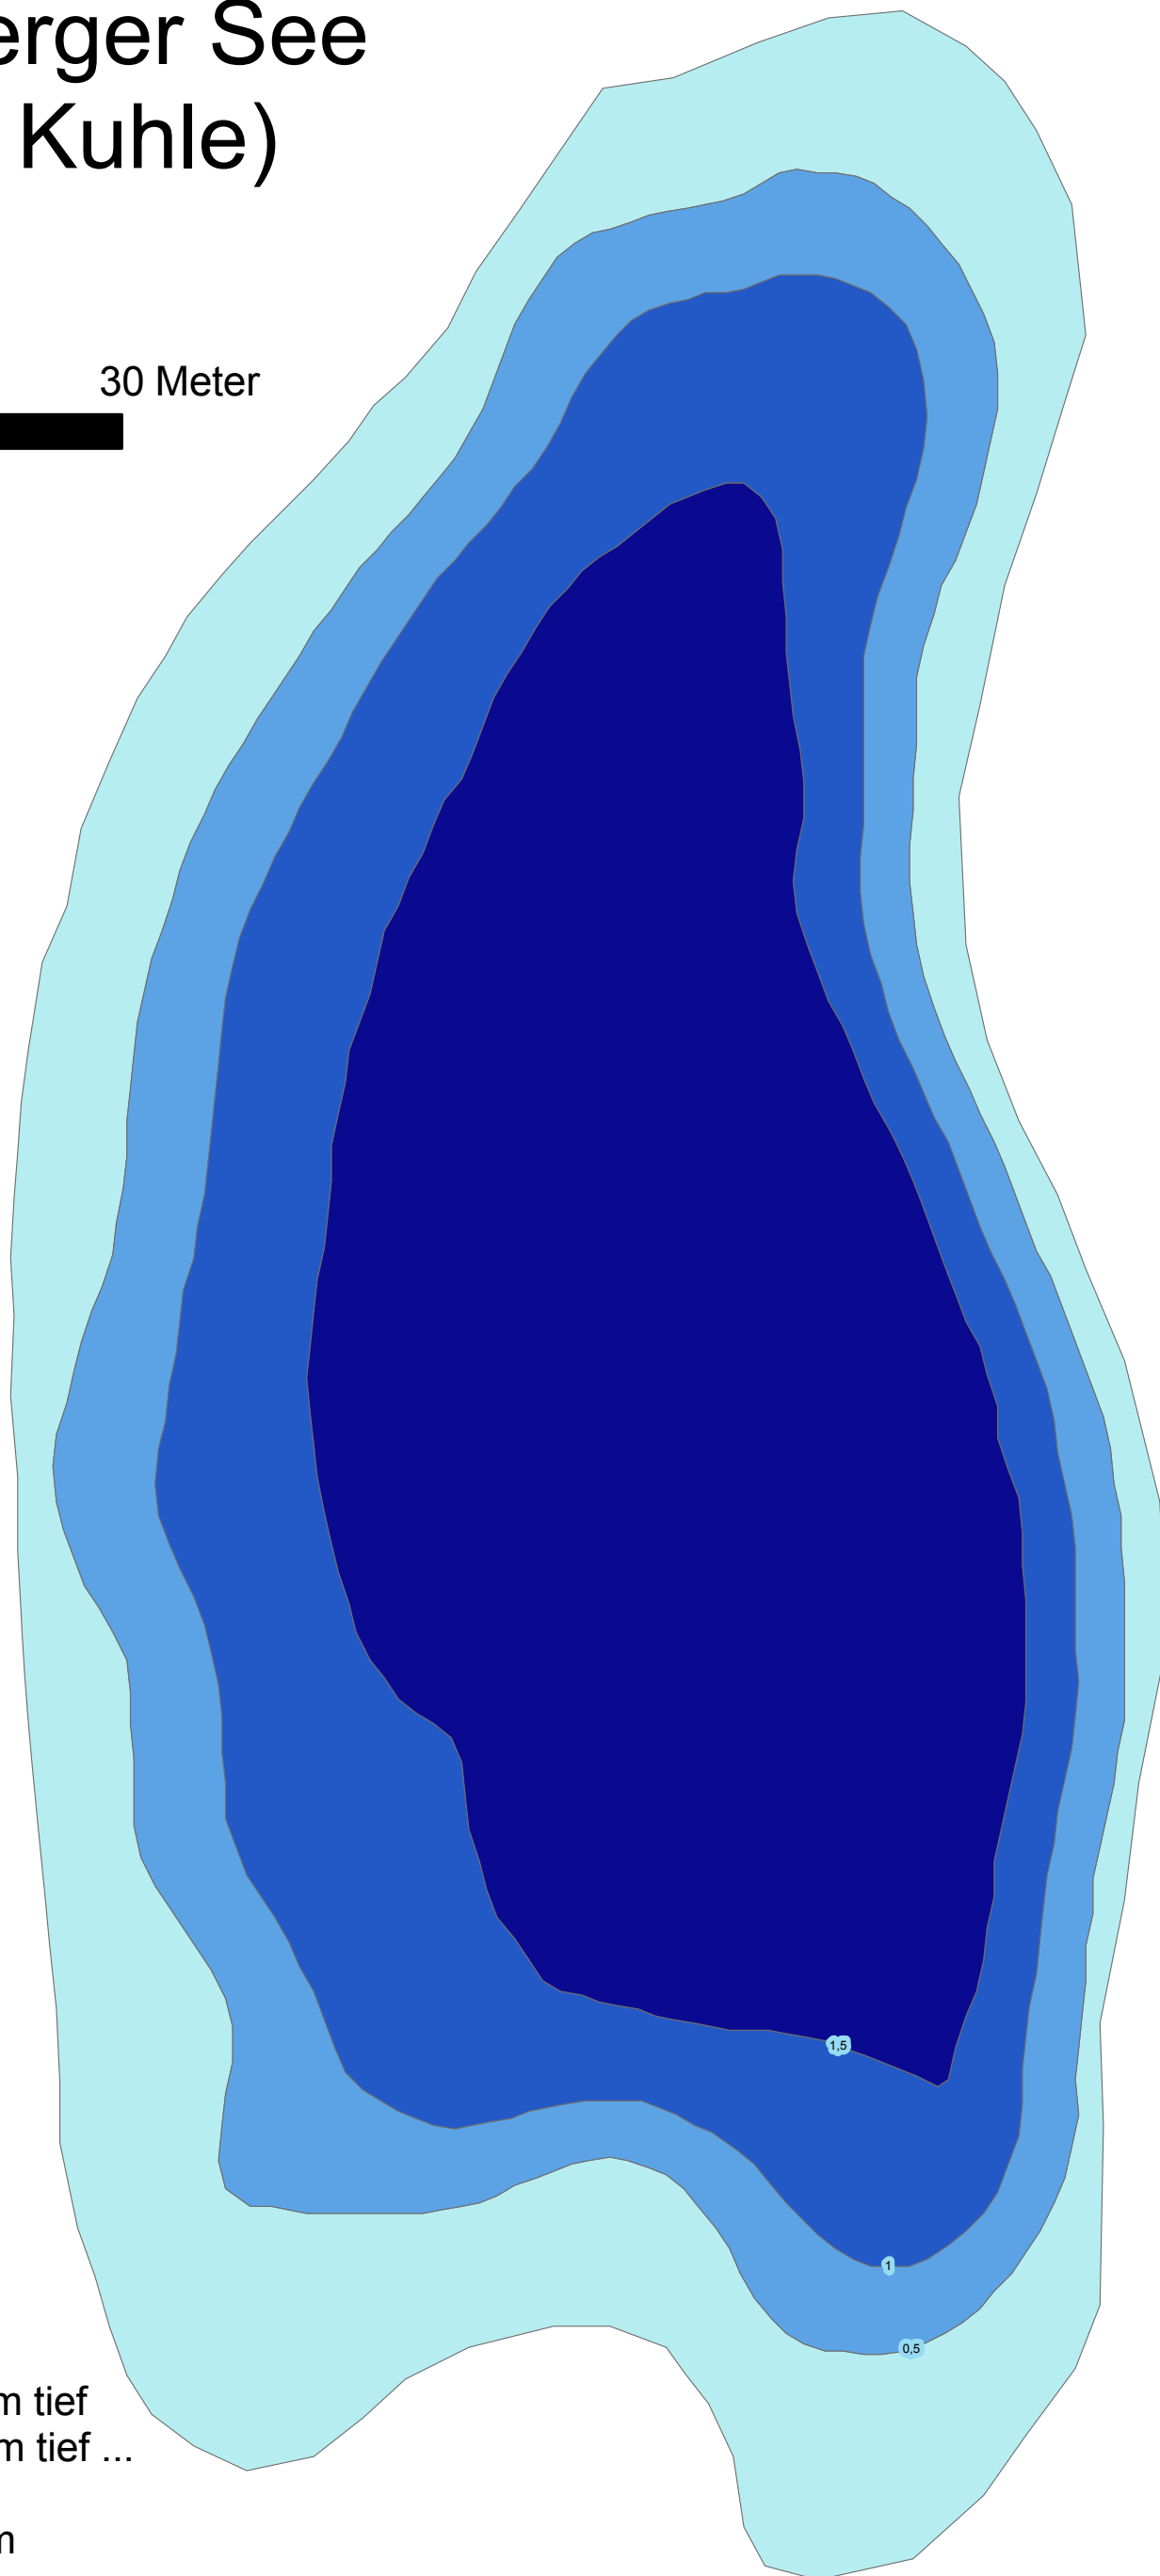

# Dahlberger See (Die Kuhle)

## Legende

Tiefe in m, z. B.:

0,0 = 0,0 bis < 0,5 m tief  
-0,5 = 0,5 bis < 1,0 m tief ...

Maximaltiefe: 1,90 m

Quelle: Ministerium für Landwirtschaft, Umwelt und Verbraucherschutz M-V, Seenreferat, 2001