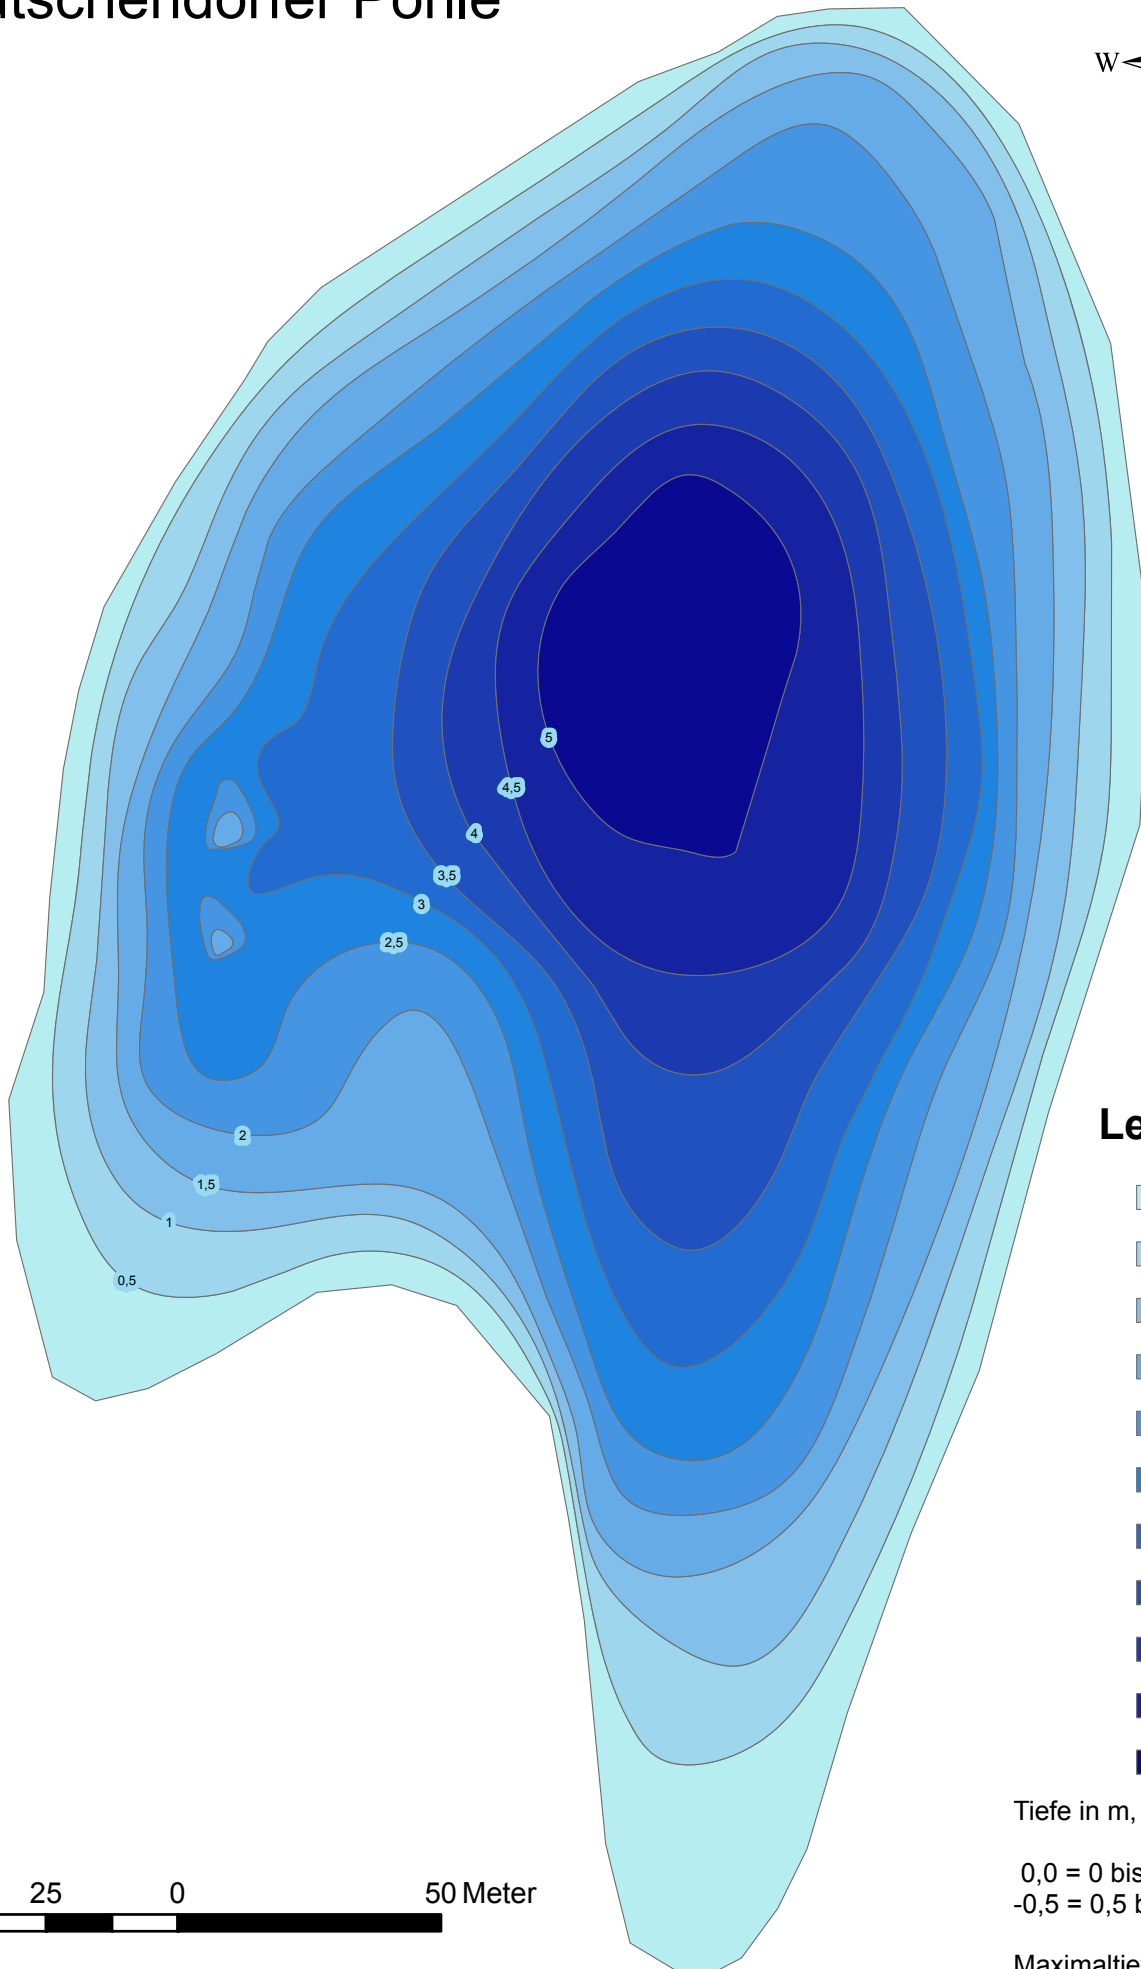

Wutschendorfer Pöhle

Legende

- 0,0
- 0,5
- 1,0
- 1,5
- 2,0
- 2,5
- 3,0
- 3,5
- 4,0
- 4,5
- 5,0

Tiefe in m, z. B.:

0,0 = 0 bis < 0,5 m tief
-0,5 = 0,5 bis < 1 m tief ...

Maximaltiefe: 5,38 m

50 25 0 50 Meter